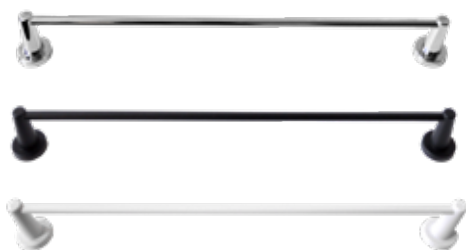

## Handdoekhouder magnetisch "vierkant" 60 cm (inkortbaar)

Deze uitvoering is voorzien van een "vierkant" bevestigingsvoetje.

HMSW60	wit	€ 79,-
HMSZ60	zwart	€ 79,-
HMSC60	chroom	€ 79,-

## Handdoekhouder magnetisch "rond" 60 cm (inkortbaar)

Deze uitvoering is voorzien van een "rond" bevestigingsvoetje.

HMRW60	wit	€ 79,-
HMRZ60	zwart	€ 79,-
HMRC60	chroom	€ 79,-