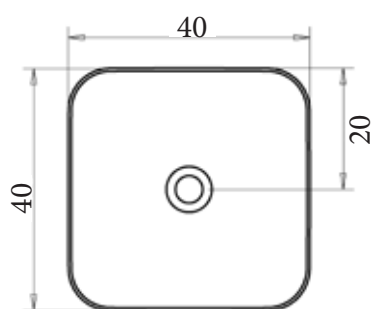

Prijzen zijn adviesverkoopprijzen in €uro en exclusief BTW.

WASKOM QUATTRO 40 & 60

Badmeubelen
4 - 41

Kolomkasten
42 - 49

Spiegelkasten
50 - 51

Verlichting
52 - 53

Spiegels (lijst)
54 - 63

Spiegels PP
64 - 79

Spiegelverwarming
80 - 81

Radiatoren
82 - 88

Radiatoren - Elektrisch
89 - 97

Keramik
98 - 107