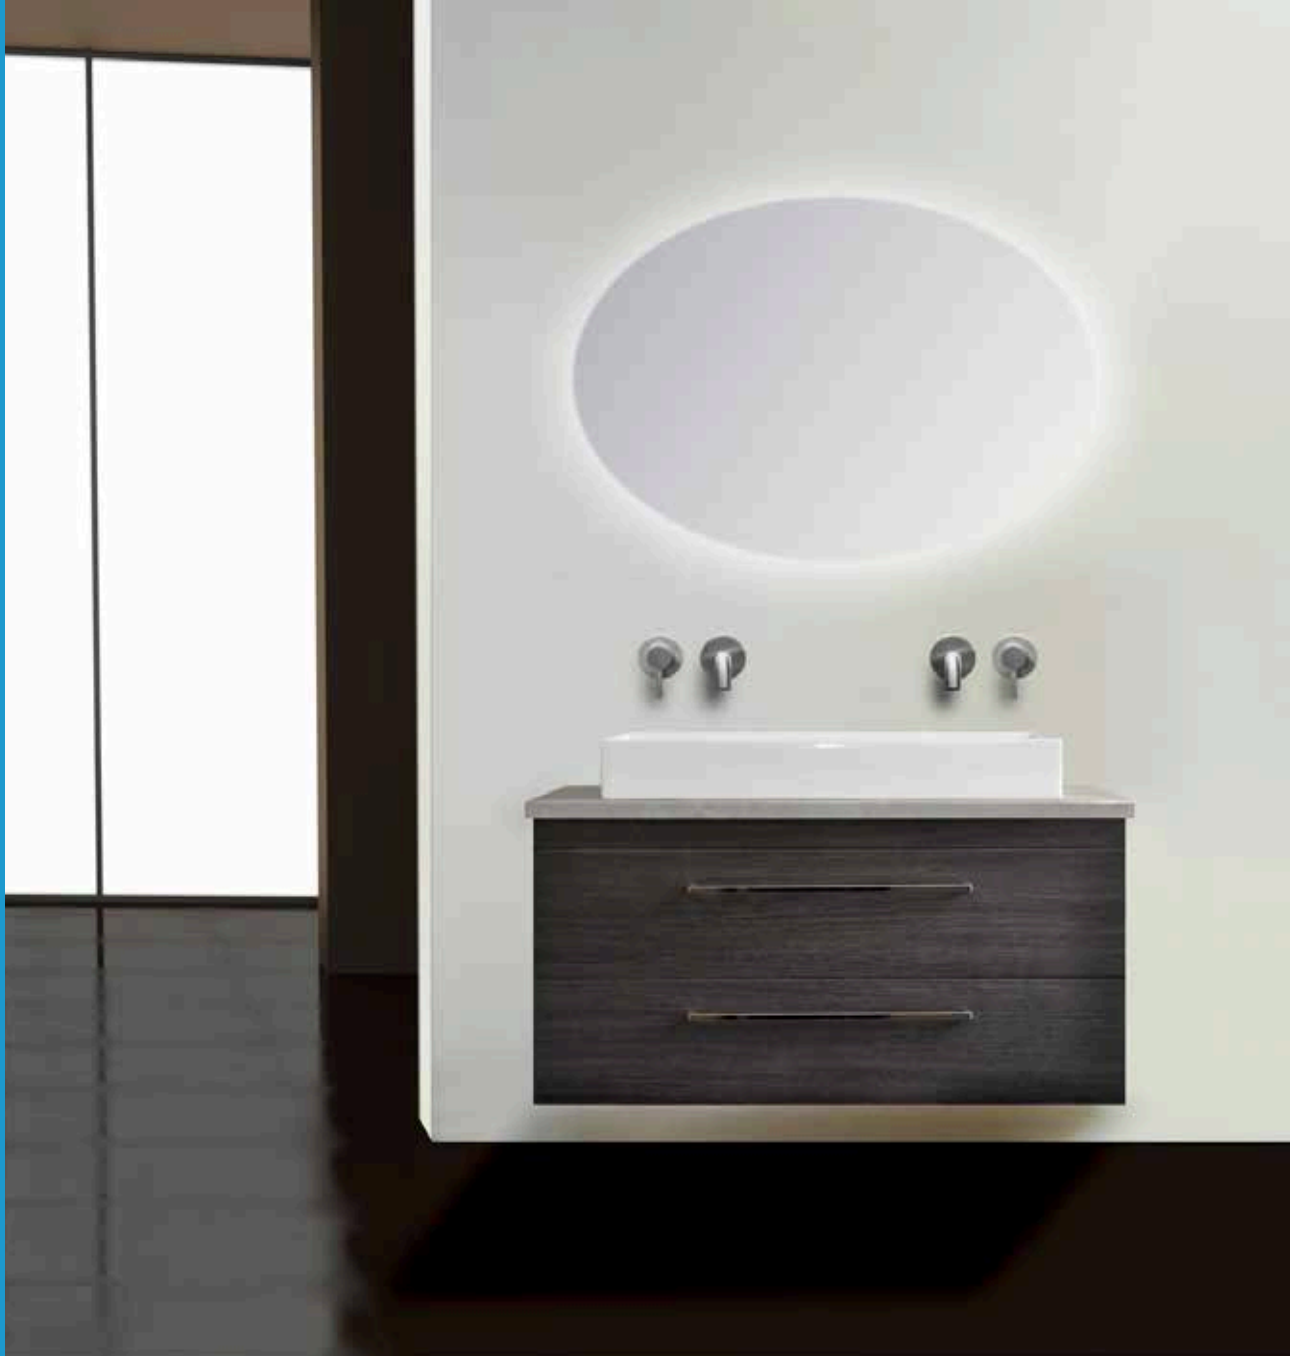

SERIE - Q16

100

Hoogglans wit

Antraciet

Schots-eiken

Truffel

Belluno

Grey-wood

WWW.SANICARE.NL

schots-eiken | topblad grey-stone