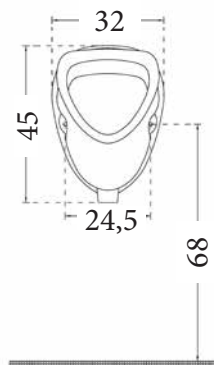

SANICARE URINOIR

Boveninlaat / onderafvoer

SK3271-DL

Wit

€ 89,-

SANICARE SCHAAMSHOT

Keramisch 70 x 40 cm

SK2573

Wit

€ 155,-

Het Sanicare schaamschot heeft een vlak en strak design en daardoor universeel te combineren met diverse urinoirs uit het Sanicare assortiment. Het Sanicare schaamschot is uitermate geschikt voor in openbare gelegenheden, zoals restaurants en hotels. Maar ook worden schaamschotten steeds meer in de privésfeer toegepast. Een schaamschot is een mooie en luxe afscheiding tussen een wandcloset en een urinoir.

SANICARE URINOIR + SCHAAMSHOT