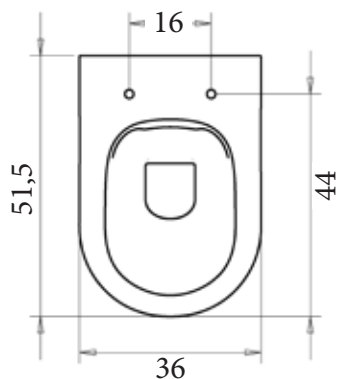

met Rondo Slim Solid toiletzitting