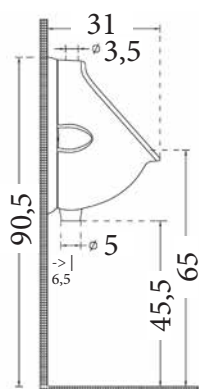

SANICARE URINOIR

Boveninlaat / onderafvoer

SK3271-DL

Wit

€ 89,-

SANICARE SCHAAMSHOT

Keramisch 70 x 40 cm

SK2573

Wit

€ 155,-

Het Sanicare schaamschot heeft een vlak en strak design en daardoor universeel te combineren met diverse urinoirs uit het Sanicare assortiment. Het Sanicare schaamschot is uitermate geschikt voor in openbare gelegenheden, zoals restaurants en hotels. Maar ook worden schaamschotten steeds meer in de privésfeer toegepast. Een schaamschot is een mooie en luxe afscheiding tussen een wandcloset en een urinoir.

SANICARE URINOIR + SCHAAMSHOT