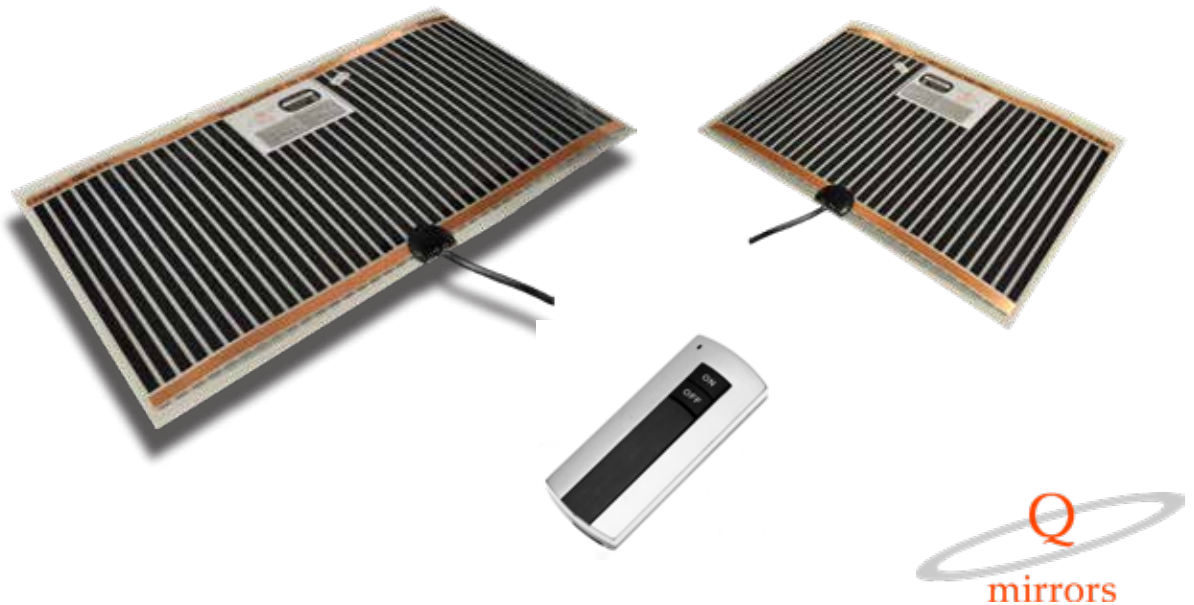

SPIEGELVERWARMING

1

Kies een uitvoering

2

Kies de juiste afmeting (houd rekening met verlichting en ophanging aan de achterzijde van de spiegel). Bij elke uitvoering Q-mirrors spiegel staat apart vermeld, welke afmeting spiegelverwarming wij adviseren!

Spiegelverwarming verhindert de vorming van condensatie van waterdamp op de voorzijde van de spiegel. Het is een verwarmde elektrische weerstand, welke de temperatuur van het glas in enkele minuten zal doen stijgen. Dit vermindert de schoonmaakfrequentie voor de spiegel, omdat deze niet meer beslaat. De spiegelverwarming is voorzien van een zelfklevende laag, waardoor deze eenvoudig rechtstreeks op de achterzijde van de spiegel kan worden aangebracht. De zelfklevende laag heeft een zeer hoge kleefkracht, hierdoor wordt deze blijvend bevestigd.

De elementen zijn veilig en voor gebruik in vochtige ruimtes. Ze voldoen aan de CE richtlijnen en de Europese Norm EN60335-1/EN60335-2-96.
Klasse II IPX4. 230 Volt 50mhz

Wij leveren de elementen "los" per stuk (ongemonteerd) of gemonteerd met afstandsbediening.

Montage:

Leg de spiegel op een schone en zachte ondergrond. Reinig de achterzijde van de spiegel met een droge schone doek, gebruik geen chemicaliën. Teken de positie van het aan te brengen element af en zorg het aansluitsnoer in de richting uitkomt waar de aansluiting plaats vind. Druk het element nooit in een keer op de spiegel, hierdoor ontstaan luchtbelletten. Plaats één kant van het spiegelverwarmingselement op de spiegel en hou de andere kant weg van de spiegel, ga nu langzaam naar beneden en duw het element met gelijke druk aan op de spiegel. Let op! Na het opplakken van het element is geen correctie meer mogelijk.