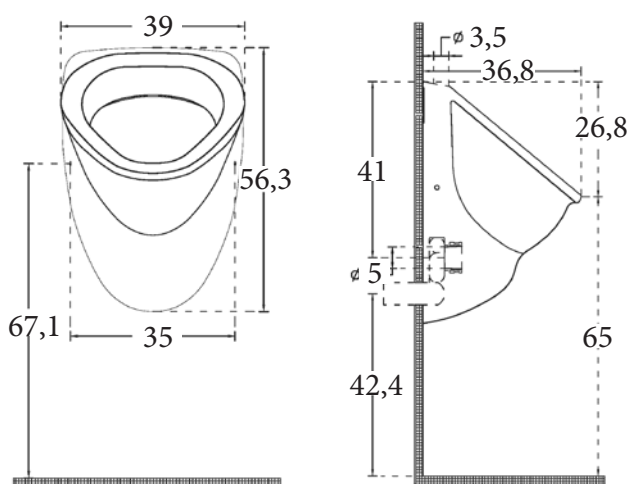

SANI-WELL URINOIR MET SIFON

Boveninlaat/achterafvoer

SK2670-DL

Wit

€ 129,-