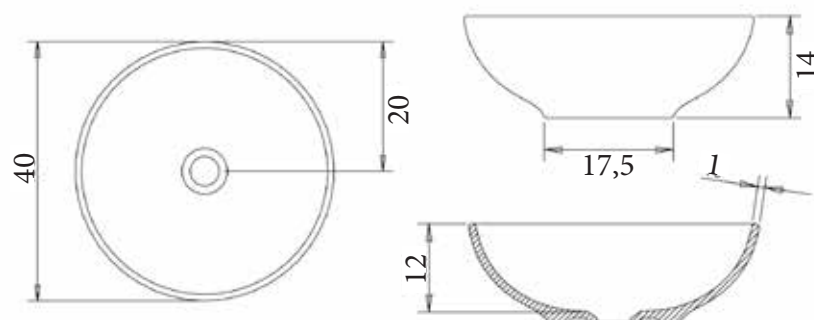

WASKOM RONDO 40

Voor meer informatie en technische tekeningen: www.sanicare.nl

Waskom Rondo 40 is een mooie universele ronde waskom. Deze keramische opbouw waskom geeft een badmeubel een luxe design effect. Deze waskom is mooi te combineren met een grey-stone look of black-stone look Sanicare topblad, zie badmeubel Q11 & Q12.

RONDO WASKOM 40

40 cm

wit

35.00040T

€ 130,-