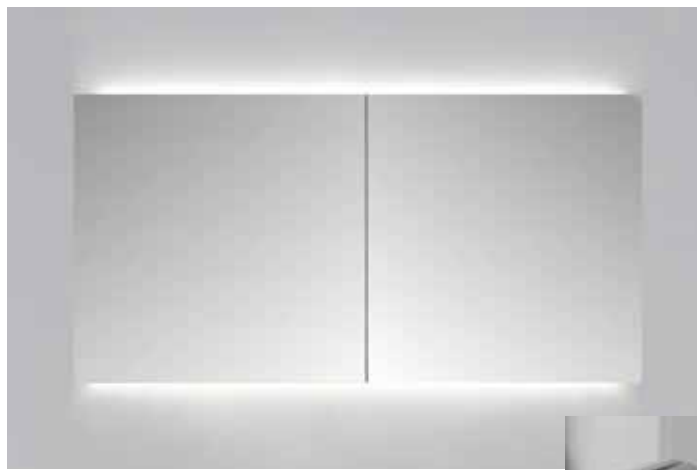

SPIEGELKASTEN

Hoogglans wit

Mat wit

Alu-look

Antraciet

Schots-eiken

Truffel

Belluno

Grey-wood

Perfect te combineren met alle Sanicare meubelen. De spiegelkasten zijn voorzien van soft-closing en zelfsluitende “Blum” scharnieren. De deuren zijn volledig van spiegelglas (dubbelzijdig gespiegeld) en eenvoudig aan de onderzijde te openen (steken aan de onderzijde iets over), echter zijn er ook chromen deurgreepjes beschikbaar. Deze spiegelkasten zijn er ook met Ambiance verlichting (met of zonder afstandsbediening). Ambiance verlichting is indirecte sfeer verlichting vanachter de spiegelkast aan de boven- en onderzijde. Als extra optie kan er nog voor een spiegellamp en/of een opbouwcontactdoos gekozen worden, zie blz 52.

SPIEGELKAST - ZONDER VERLICHTING

hoogte: 60 cm | diepte 15 cm

Hoogte	Deuren	Model	Finis	Prijs	
60 cm	1 deur - universeel	29.41060QHG	Hoogglans wit	€ 330,-	
		29.41060Q	Zijdeglans wit	€ 330,-	
		29.42060Q	Antraciet	€ 330,-	
		29.43060Q	Schots-eiken	€ 330,-	
		29.44060Q	Alu-look	€ 330,-	
		29.45060Q	Grey-wood	€ 330,-	
		29.46060Q	Truffel	€ 330,-	
		29.47060Q	Belluno	€ 330,-	
	70 cm	2 deurs	29.41070QHG	Hoogglans wit	€ 440,-
			29.41070Q	Zijdeglans wit	€ 440,-
90 cm	2 deurs	29.41090QHG	Hoogglans wit	€ 465,-	
		29.41090Q	Zijdeglans wit	€ 465,-	
		29.42090Q	Antraciet	€ 465,-	
		29.43090Q	Schots-eiken	€ 465,-	
		29.44090Q	Alu-look	€ 465,-	
		29.45090Q	Grey-wood	€ 465,-	
		29.46090Q	Truffel	€ 465,-	
		29.47090Q	Belluno	€ 465,-	
	100 cm	2 deurs	29.41100QHG	Hoogglans wit	€ 485,-
			29.41100Q	Zijdeglans wit	€ 485,-
120 cm	2 deurs	29.41120QHG	Hoogglans wit	€ 520,-	
		29.41120Q	Zijdeglans wit	€ 520,-	
		29.42120Q	Antraciet	€ 520,-	
		29.43120Q	Schots-eiken	€ 520,-	
		29.44120Q	Alu-look	€ 520,-	
		29.45120Q	Grey-wood	€ 520,-	
		29.46120Q	Truffel	€ 520,-	
		29.47120Q	Belluno	€ 520,-	
	80 cm	2 deurs	29.41080QHG	Hoogglans wit	€ 450,-
			29.41080Q	Zijdeglans wit	€ 450,-
80 cm	2 deurs	29.42080Q	Antraciet	€ 450,-	
		29.43080Q	Schots-eiken	€ 450,-	
		29.44080Q	Alu-look	€ 450,-	
		29.45080Q	Grey-wood	€ 450,-	
		29.46080Q	Truffel	€ 450,-	
		29.47080Q	Belluno	€ 450,-