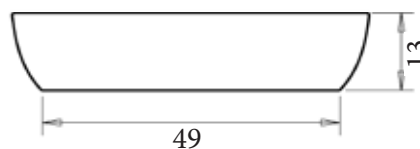

Prijzen zijn adviesverkoopprijzen in €uro en exclusief BTW.

WASKOM QUATTRO 40 & 60

Badmeubelen
4 - 41

Kolomkasten
42 - 49

Spiegelkasten
50 - 51

Verlichting
52 - 53

Spiegels (lijst)
54 - 63

Spiegels PP
64 - 79

Spiegelverwarming
80 - 81

Radiatoren
82 - 88

Radiatoren - Elektrisch
89 - 97

Keramik
98 - 107