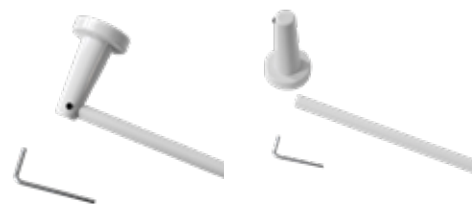

Magnetische handdoekhouders

Magnetische houders zijn bijna op elke uitvoering radiator te plaatsen. Geen schroefjes nodig! Plaats hem direct eenvoudig met de magneten. Is 60 cm net iets te groot, de handdoekhouder is simpel in te korten. In de badkamer is een handdoekhouder bij uw radiator onmisbaar. Zie hiernaast "Waarom een handdoekhouder?"

Op maat maken

1. Bevestigingspunt losdraaien met het inbussleuteltje
2. De stang op maat zagen
3. Het bevestigingspunt terugplaatsen