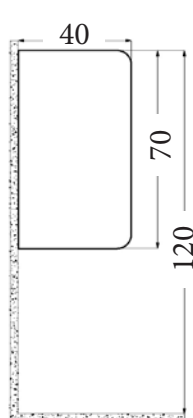

SANICARE URINOIR

Boveninlaat / onderafvoer

SK3271-DL

Wit

€ 89,-

SANICARE SCHAAMSHOT

Keramisch 70 x 40 cm

SK2573

Wit

€ 155,-

Het Sanicare schaamschot heeft een vlak en strak design en daardoor universeel te combineren met diverse urinoirs uit het Sanicare assortiment. Het Sanicare schaamschot is uitermate geschikt voor in openbare gelegenheden, zoals restaurants en hotels. Maar ook worden schaamschotten steeds meer in de privésfeer toegepast. Een schaamschot is een mooie en luxe afscheiding tussen een wandcloset en een urinoir.

SANICARE URINOIR + SCHAAMSHOT