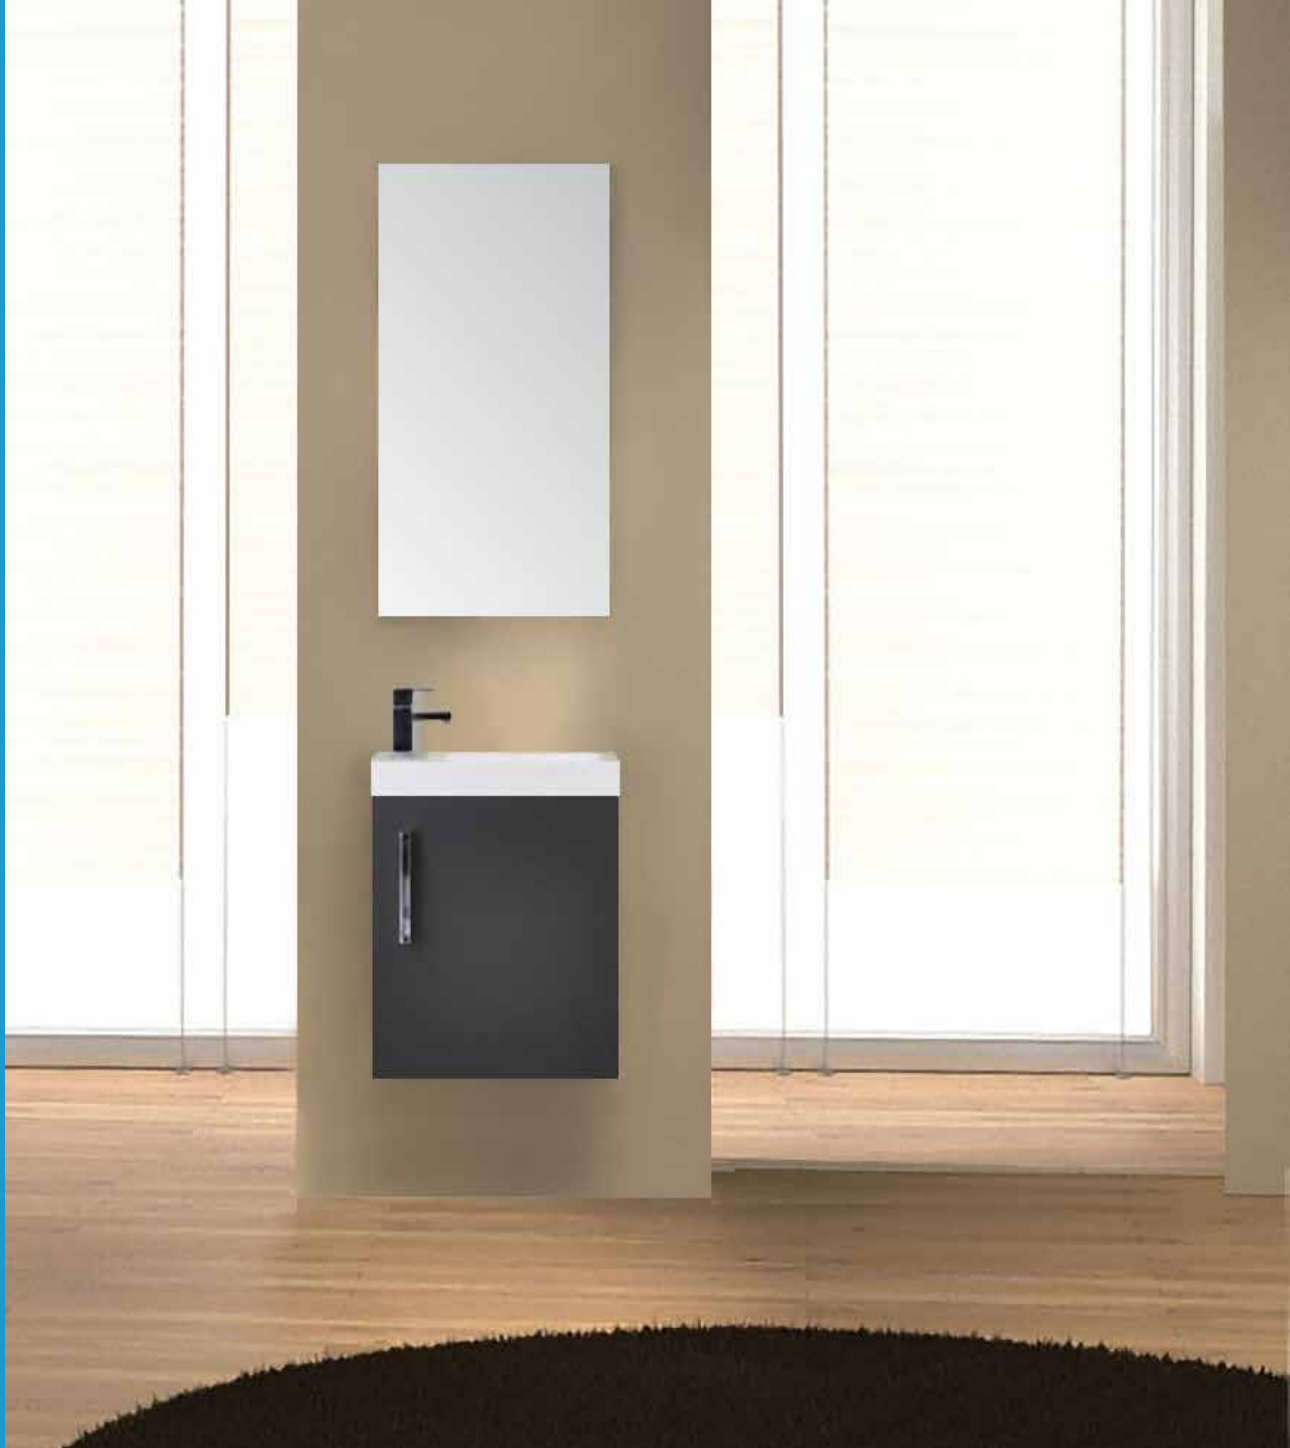

# SERIE - Q40

40

Hoogglans wit

Antraciet

Schots-eiken

Truffel

Belluno

Grey-wood