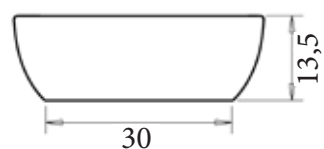

Prijzen zijn adviesverkoopprijzen in €uro en exclusief BTW.

WASKOM QUATTRO 40 & 60

Badmeubelen
4 - 41

Kolomkasten
42 - 49

Spiegelkasten
50 - 51

Verlichting
52 - 53

Spiegels (lijst)
54 - 63

Spiegels PP
64 - 79

Spiegelverwarming
80 - 81

Radiatoren
82 - 88

Radiatoren - Elektrisch
89 - 97

Keramik
98 - 107