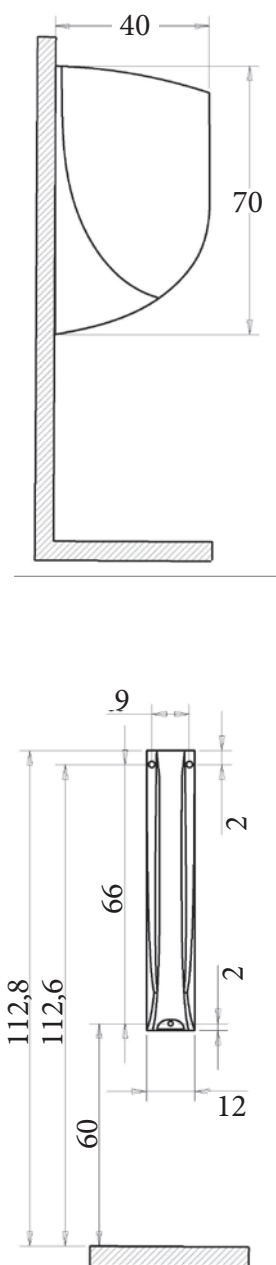

RONDO SCHAAMSCHOT

Voor meer informatie en technische tekeningen: www.sanicare.nl

RONDO SCHAAMSCHOT

Keramisch 70 x 40 cm

SK2575T

Wit

€ 99,-

Het Rondo schaamschot heeft een design vormgeving en is toch heel neutraal. Het schaamschot is daardoor universeel te combineren met diverse urinoirs uit het Sanicare assortiment. Het Rondo schaamschot is uitermate geschikt voor in openbare gelegenheden, zoals restaurants en hotels. Maar ook worden schaamschotten steeds meer in de privésfeer toegepast. Een schaamschot is een mooie en luxe afscheiding tussen een wandcloset en een urinoir. Binnen de serie "Rondo" is er ook een Rondo wandcloset en een Rondo Rimfree wandcloset met of zonder bidetspoeler beschikbaar.

Badmeubelen
4 - 41

Kolomkasten
42 - 49

Spiegelkasten
50 - 51

Verlichting
52 - 53

Spiegels (lijst)
54 - 63

Spiegels PP
64 - 79

Spiegelverwarming
80 - 81

Radiatoren
82 - 88

Radiatoren - Elektrisch
89 - 97

Keramiek
98 - 107