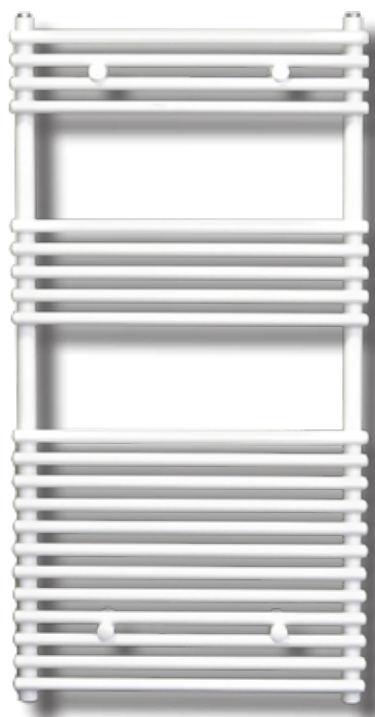

TUBE-ON-TUBE

wit