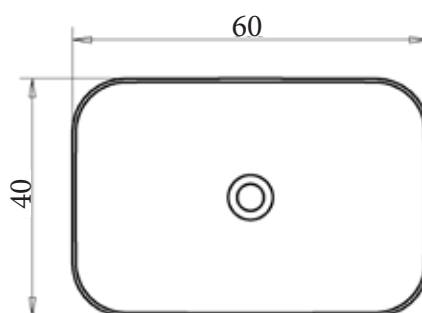

Prijzen zijn adviesverkoopprijzen in €uro en exclusief BTW.

WASKOM QUATTRO 40 & 60

Badmeubelen
4 - 41

Kolomkasten
42 - 49

Spiegelkasten
50 - 51

Verlichting
52 - 53

Spiegels (lijst)
54 - 63

Spiegels PP
64 - 79

Spiegelverwarming
80 - 81

Radiatoren
82 - 88

Radiatoren - Elektrisch
89 - 97

Keramik
98 - 107