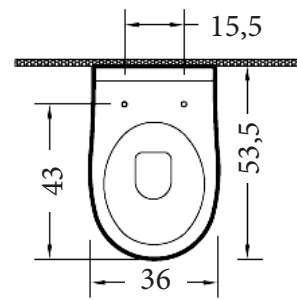

Voor meer informatie en technische tekeningen: www.sanicare.nl

Wandcloset

Wandcloset met bidetspoeler

Soft-close toiletzitting

Soft-Close

Quick Release

SANICARE WANDCLOSET

Universeel en compact wandcloset. Te combineren met toiletzitting Rondo Slim Solid.

SK3723

Wit

€ 95,-

SANICARE WANDCLOSET MET BIDETSPOELER

Het wandcloset wordt aangesloten op reguliere wijze. De bidetspoeler met een flexibele waterslang

SK3723-DL

Wit

€ 115,-

RONDO SLIM SOLID TOILETZITTING SOFT CLOSE & QUICK RELEASE

Een moderne duroplast design zitting. Ultra dun, soft-close & quick release. Voorzien van anti-slip bumpers met hoge weerstand en rvs scharnieren.

SK5508SL

Wit

€ 90,-