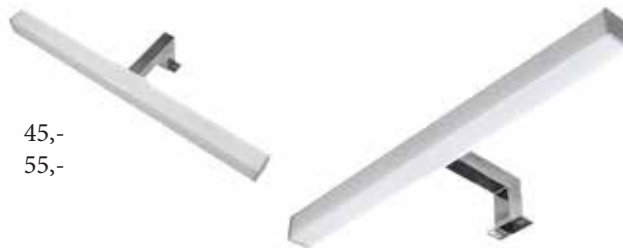

ZARA 40 & 60 CM

LED - 4000K
230V-50Hz / IP44
40 cm - 6 Watt 02.00072 chroom € 45,-
60 cm - 9 Watt 02.00073 chroom € 55,-

Te bevestigen op een spiegellijst of spiegelkastkast.

OPBOUWCONTACTDOOS / SCHAKELAAR

8 x 6,8 x 4,5 cm 02.00033 wit € 35,-
35 cm snoer
1 x stopcontact | 1 x schakelaar

Opbouwcontactdozen zijn eenvoudig te plaatsen in een kolom- en/of spiegelkast. Uitermate handig voor bv. een elektrische tandenborstel. Met de schakelaar is een spiegelamp eenvoudig apart te schakelen.

OPBOUWCONTACTDOOS / SCHAKELAAR

5,6 x 15,1 x 8,1 cm
90 cm snoer | grijs
1 x stopcontact / 1 x schakelaar 02.00031 € 60,-
2 x stopcontact 02.00032 € 60,-

Opbouwcontactdozen zijn eenvoudig te plaatsen in een kolom- en/of spiegelkast. Uitermate handig voor bv. een elektrische tandenborstel. Met de schakelaar is een spiegelamp eenvoudig apart te schakelen.