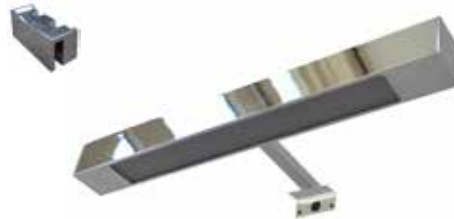

VERONICA 30 CM

LED - 5600K 02.00047 chroom € 50,-
230V-50Hz
3 Watt / IP44 **Montageclip 02.00020 € 5,-**

Te bevestigen op een lijst of wand. Voor montage op een spiegelkast of spiegel zonder omlijsting (max. dikte 0,5 cm) is het bijpassende montageblokje nodig (2 x 4,3 x 1,3 cm).