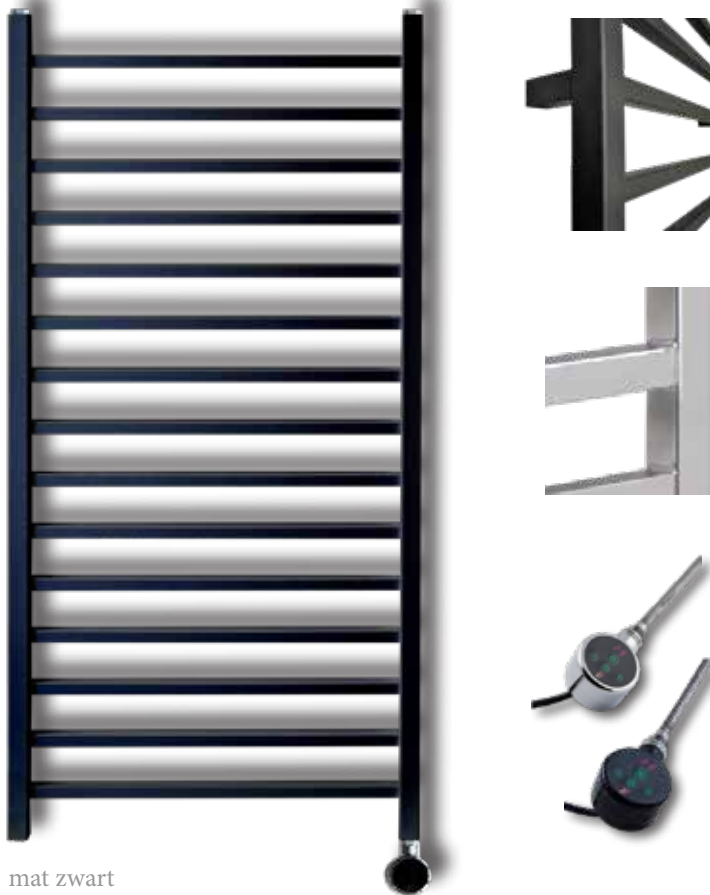

handmatig

mat zwart

**Afmetingen:**  
126,4 x 60 cm

**Buizen:**  
Aantal = 15  
Afmeting = 2,5 x 2,5 cm

**Geleverd met:**  
4 montagebeugels

**Functies:**  
Aan/uit  
Temperatuurregeling  
Uitschakeltimer 1-5 uur