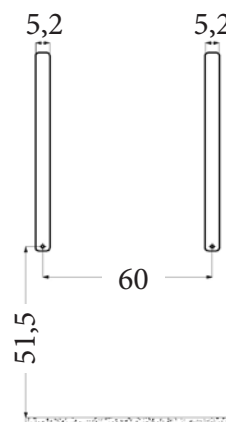

SANICARE URINOIR

Boveninlaat / onderafvoer

SK3271-DL

Wit

€ 89,-

SANICARE SCHAAMSHOT

Keramisch 70 x 40 cm

SK2573

Wit

€ 155,-

Het Sanicare schaamschot heeft een vlak en strak design en daardoor universeel te combineren met diverse urinoirs uit het Sanicare assortiment. Het Sanicare schaamschot is uitermate geschikt voor in openbare gelegenheden, zoals restaurants en hotels. Maar ook worden schaamschotten steeds meer in de privésfeer toegepast. Een schaamschot is een mooie en luxe afscheiding tussen een wandcloset en een urinoir.

SANICARE URINOIR + SCHAAMSHOT