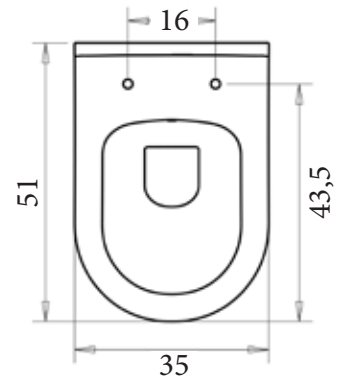

met Rondo Slim Solid toiletzitting