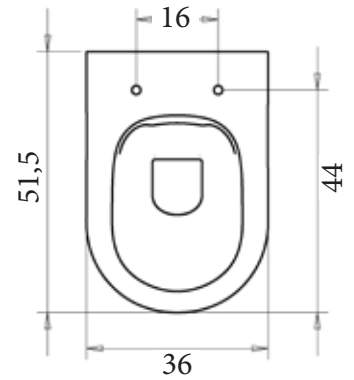

detail geïntegreerde bidetspoeler