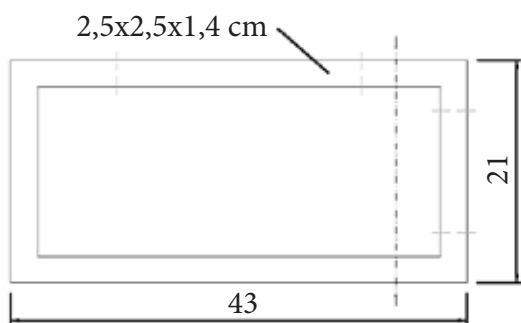

WASTAFELBEUGEL

21 x 43 cm

C2143Z

C2143C

zwart, per stuk
chrom, per stuk

€ 99,-

€ 99,-