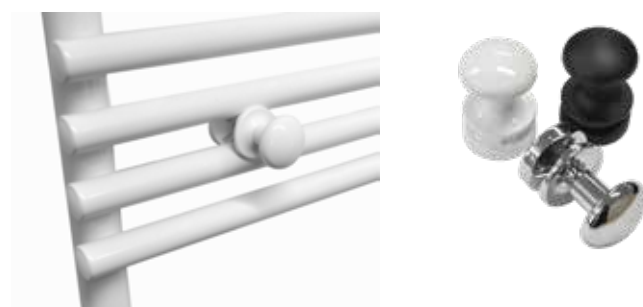

Handdoek of badjas knop
Kleuren: wit, chroom en zwart

HK 35W	Wit	€ 11,-
HK 35C	Chroom	€ 14,-
HK 35Z	Mat zwart	€ 13,-