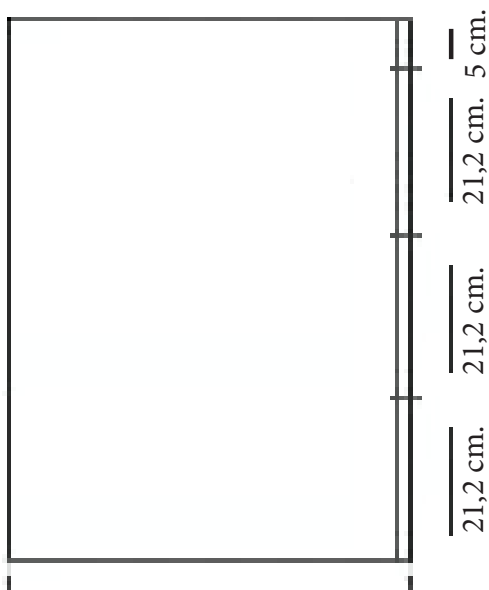

Technische tekening
Badmeubel Q6 - 3 laden onderkast 60 cm.

58 cm.
 Voorzijde

Achterzijde

57,5 cm.
 Boven lade

57,5 cm.
 Onder lade

44 cm.
 Zijde

(Uitgaande de te plaatsen wastafel een bijpassende Sanicare wastafel.)