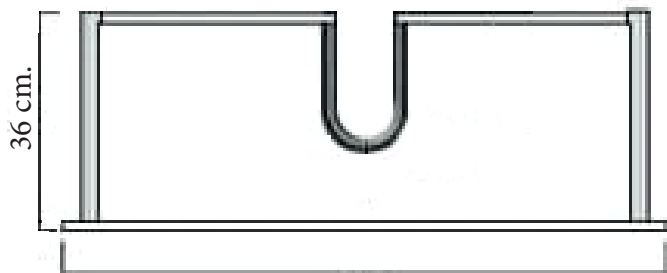

Technische tekening
Badmeubel Q6 - 3 laden onderkast 60 cm.

58 cm.
 Voorzijde

Achterzijde

57,5 cm.
 Boven lade

57,5 cm.
 Onder lade

44 cm.
 Zijde

(Uitgaande de te plaatsen wastafel een bijpassende Sanicare wastafel.)