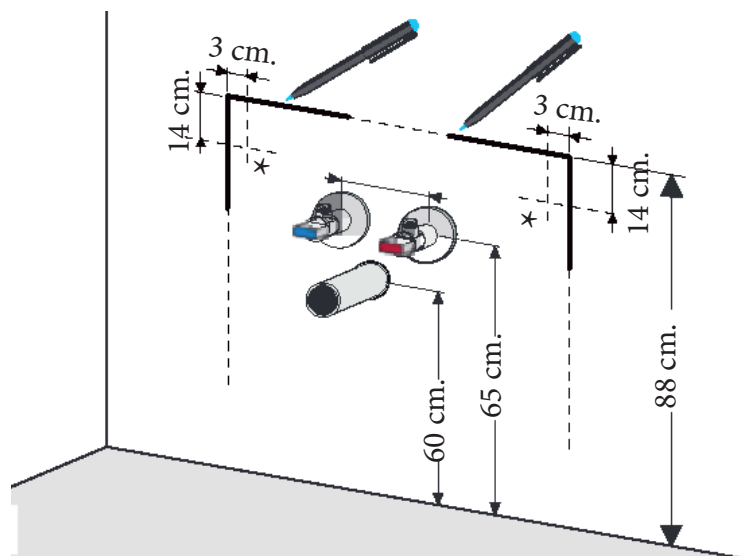

Technische tekening
Badmeubel Q6 - 3 laden onderkast 60 cm.

58 cm.
 Voorzijde

Achterzijde

57,5 cm.
 Boven lade

57,5 cm.
 Onder lade

44 cm.
 Zijde

(Uitgaande de te plaatsen wastafel een bijpassende Sanicare wastafel.)