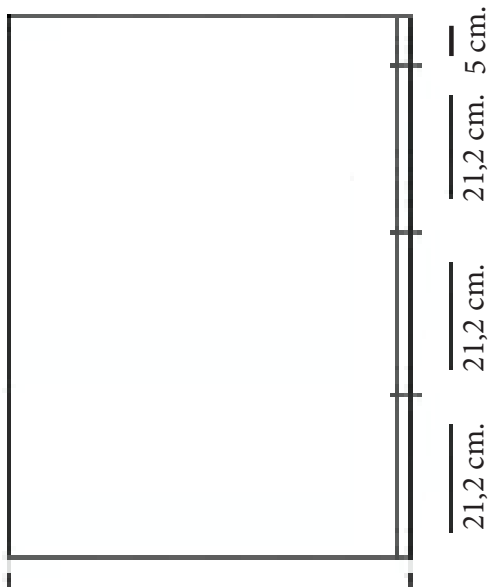

Technische tekening
Badmeubel Q15 - 3 laden onderkast 120 cm.

118 cm.
 Voorzijde

Achterzijde

117,6 cm.
 Boven lade

117,6 cm.
 Onder lades

44 cm.
 Zijde

(Uitgaande de te plaatsen wastafel een bijpassende Sanicare wastafel.)

 Contactdoos voor verlichting in het midden en achter de spiegel 5 cm. lager t.o.v. bovenkant spiegel. (verlichting apart schakelen)

 Koud- & heetwaterleiding (15 cm. hart op hart) op een hoogte van 65 cm. vanaf de afgewerkte vloer.