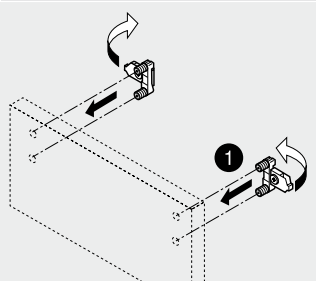

 Afvoer dient in de muur aangebracht te zijn op een hoogte van 60 cm. vanaf de afgewerkte vloer.

BLUMOTION - BLUM LADES

BLUMOTION is het dempingsysteem van Blum. Met BLUMOTION sluiten meubels zacht en geruisloos, onafhankelijk van de uitgeoefende kracht en van het gewicht van de lade. De functie is geïntegreerd in het lade / glijdersysteem. De lades zijn zowel in de hoogte als zijdelingse te verstellen.

Zacht en geruisloos sluiten
Adaptief dempingsysteem
Geïntegreerd

Montage, demontage en verstellen

Lade

Montage

Demontage

Verstelling

Hoogteverstelling

Zijdelingse verstelling