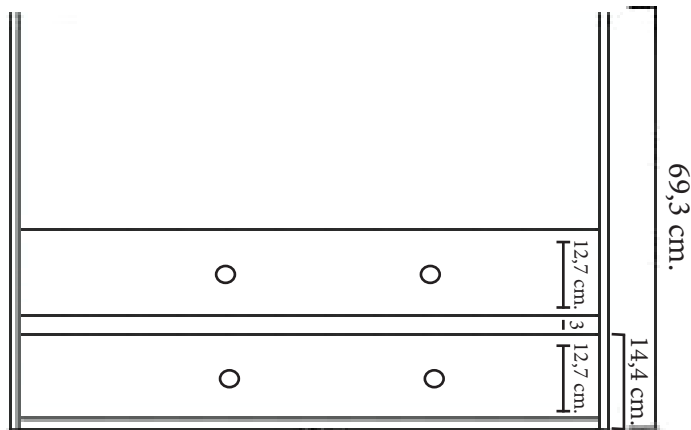

Technische tekening
Badmeubel Q15 - 3 laden onderkast 120 cm.

118 cm.
 Voorzijde

Achterzijde

117,6 cm.
 Boven lade

117,6 cm.
 Onder lades

44 cm.
 Zijde

(Uitgaande de te plaatsen wastafel een bijpassende Sanicare wastafel.)

 Contactdoos voor verlichting in het midden en achter de spiegel 5 cm. lager t.o.v. bovenkant spiegel. (verlichting apart schakelen)

 Koud- & heetwaterleiding (15 cm. hart op hart) op een hoogte van 65 cm. vanaf de afgewerkte vloer.