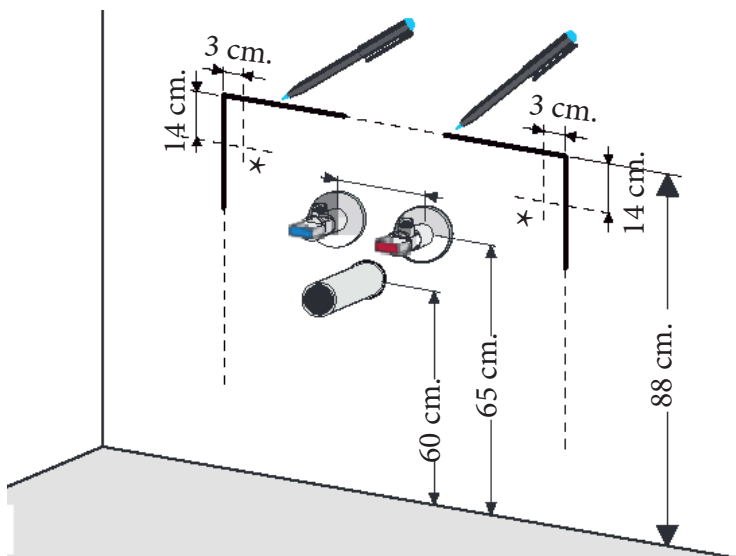

Technische tekening
Badmeubel Q15 - 3 laden onderkast 120 cm.

118 cm.
 Voorzijde

Achterzijde

117,6 cm.
 Boven lade

117,6 cm.
 Onder lades

44 cm.
 Zijde

(Uitgaande de te plaatsen wastafel een bijpassende Sanicare wastafel.)

 Contactdoos voor verlichting in het midden en achter de spiegel 5 cm. lager t.o.v. bovenkant spiegel. (verlichting apart schakelen)

 Koud- & heetwaterleiding (15 cm. hart op hart) op een hoogte van 65 cm. vanaf de afgewerkte vloer.

 Afvoer dient in de muur aangebracht te zijn op een hoogte van 60 cm. vanaf de afgewerkte vloer.

BLUMOTION - BLUM LADES

BLUMOTION is het dempingsysteem van Blum. Met BLUMOTION sluiten meubels zacht en geruisloos, onafhankelijk van de uitgeoefende kracht en van het gewicht van de lade. De functie is geïntegreerd in het lade / glijdersysteem. De lades zijn zowel in de hoogte als zijdelingse te verstellen.