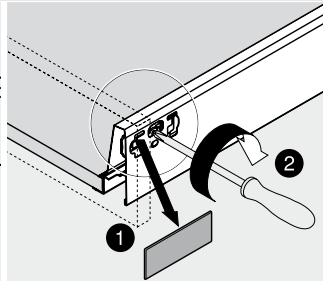

 Afvoer dient in de muur aangebracht te zijn op een hoogte van 60 cm. vanaf de afgewerkte vloer.

BLUMOTION - BLUM LADES

BLUMOTION is het dempingsysteem van Blum. Met BLUMOTION sluiten meubels zacht en geruisloos, onafhankelijk van de uitgeoefende kracht en van het gewicht van de lade. De functie is geïntegreerd in het lade / glijdersysteem. De lades zijn zowel in de hoogte als zijdelingse te verstellen.

Zacht en geruisloos sluiten
Adaptief dempingsysteem
Geïntegreerd

Montage, demontage en verstellen

Lade

Montage

Demontage

Verstelling

Hoogteverstelling

Zijdelingse verstelling