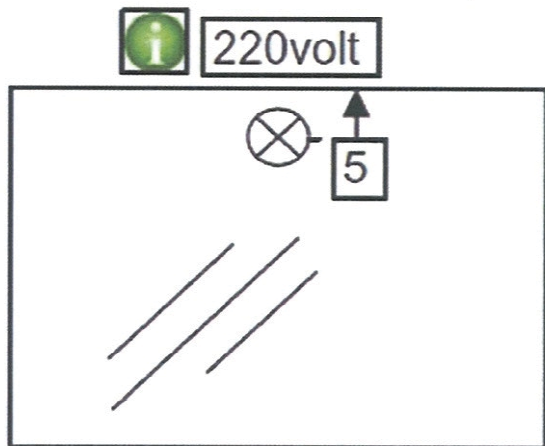

Technische tekening
Badmeubel Q15 - 3 laden onderkast 120 cm.

118 cm.
 Voorzijde

Achterzijde

117,6 cm.
 Boven lade

117,6 cm.
 Onder lades

44 cm.
 Zijde

(Uitgaande de te plaatsen wastafel een bijpassende Sanicare wastafel.)

 Contactdoos voor verlichting in het midden en achter de spiegel 5 cm. lager t.o.v. bovenkant spiegel. (verlichting apart schakelen)

 Koud- & heetwaterleiding (15 cm. hart op hart) op een hoogte van 65 cm. vanaf de afgewerkte vloer.