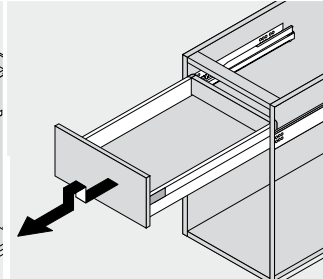

 Afvoer dient in de muur aangebracht te zijn op een hoogte van 60 cm. vanaf de afgewerkte vloer.

BLUMOTION - BLUM LADES

BLUMOTION is het dempingsysteem van Blum. Met BLUMOTION sluiten meubels zacht en geruisloos, onafhankelijk van de uitgeoefende kracht en van het gewicht van de lade. De functie is geïntegreerd in het lade / glijdersysteem. De lades zijn zowel in de hoogte als zijdelingse te verstellen.

Zacht en geruisloos sluiten
Adaptief dempingsysteem
Geïntegreerd

Montage, demontage en verstellen

Lade

Montage

Demontage

Verstelling

Hoogteverstelling

Zijdelingse verstelling

Lade inhangen en uithalen

Inhangen

Uithalen