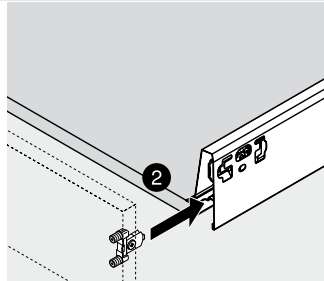

 Contactdoos voor verlichting in het midden en achter de spiegel 5 cm. lager t.o.v. bovenkant spiegel. (verlichting apart schakelen)

 Koud- & heetwaterleiding (15 cm. hart op hart) op een hoogte van 65 cm. vanaf de afgewerkte vloer.

 Afvoer dient in de muur aangebracht te zijn op een hoogte van 60 cm. vanaf de afgewerkte vloer.

BLUMOTION - BLUM LADES

BLUMOTION is het dempingsysteem van Blum. Met BLUMOTION sluiten meubels zacht en geruisloos, onafhankelijk van de uitgeoefende kracht en van het gewicht van de lade. De functie is geïntegreerd in het lade / glijdersysteem. De lades zijn zowel in de hoogte als zijdelingse te verstellen.

Zacht en geruisloos sluiten
Adaptief dempingsysteem
Geïntegreerd

Montage, demontage en verstellen

Lade

Montage

Demontage

Verstelling

Hoogteverstelling

Zijdelingse verstelling