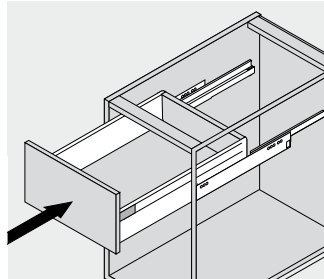

BLUMOTION - BLUM LADES

BLUMOTION is het dempingsysteem van Blum. Met BLUMOTION sluiten meubels zacht en geruisloos, onafhankelijk van de uitgeoefende kracht en van het gewicht van de lade. De functie is geïntegreerd in het lade / glijdersysteem. De lades zijn zowel in de hoogte als zijdelingse te verstellen.

Zacht en geruisloos sluiten
Adaptief dempingsysteem
Geïntegreerd

Montage, demontage en verstellen

Lade

Verstelling

Lade inhangen en uithalen

Uithalen