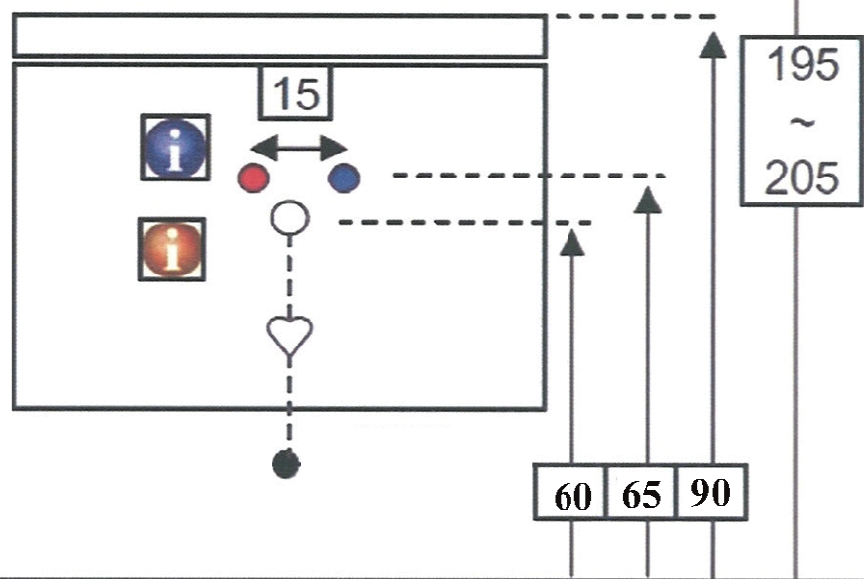

Technische tekening
Badmeubel Q15 - 3 laden onderkast 120 cm.

118 cm.
 Voorzijde

Achterzijde

117,6 cm.
 Boven lade

117,6 cm.
 Onder lades

44 cm.
 Zijde

(Uitgaande de te plaatsen wastafel een bijpassende Sanicare wastafel.)

 Contactdoos voor verlichting in het midden en achter de spiegel 5 cm. lager t.o.v. bovenkant spiegel. (verlichting apart schakelen)

 Koud- & heetwaterleiding (15 cm. hart op hart) op een hoogte van 65 cm. vanaf de afgewerkte vloer.

 Afvoer dient in de muur aangebracht te zijn op een hoogte van 60 cm. vanaf de afgewerkte vloer.

BLUMOTION - BLUM LADES

BLUMOTION is het dempingsysteem van Blum. Met BLUMOTION sluiten meubels zacht en geruisloos, onafhankelijk van de uitgeoefende kracht en van het gewicht van de lade. De functie is geïntegreerd in het lade / glijdersysteem. De lades zijn zowel in de hoogte als zijdelingse te verstellen.