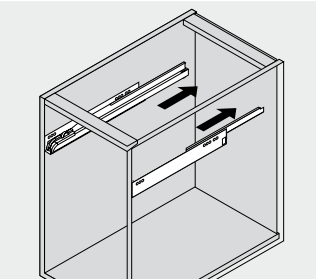

 Afvoer dient in de muur aangebracht te zijn op een hoogte van 60 cm. vanaf de afgewerkte vloer.

BLUMOTION - BLUM LADES

BLUMOTION is het dempingsysteem van Blum. Met BLUMOTION sluiten meubels zacht en geruisloos, onafhankelijk van de uitgeoefende kracht en van het gewicht van de lade. De functie is geïntegreerd in het lade / glijdersysteem. De lades zijn zowel in de hoogte als zijdelingse te verstellen.

Zacht en geruisloos sluiten
Adaptief dempingsysteem
Geïntegreerd

Montage, demontage en verstellen

Lade

Montage

Demontage

Verstelling

Hoogteverstelling

Zijdelingse verstelling

Lade inhangen en uithalen

Inhangen

Uithalen