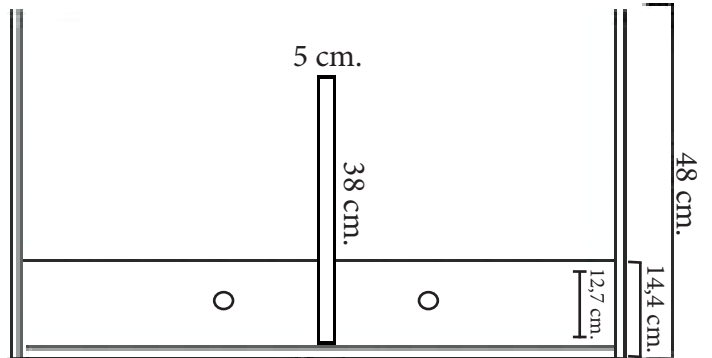

Technische tekening Badmeubel Q14 - 4 laden onderkast 120 cm.

118 cm.
Voorzijde

Achterzijde

58,7 cm.
Boven lade

58,7 cm.
Onder lade

44 cm.
Zijde

(Uitgaande de te plaatsen wastafel een Sanicare wastafel.
Bij waskommen gelden aangepaste technische tekeningen.)