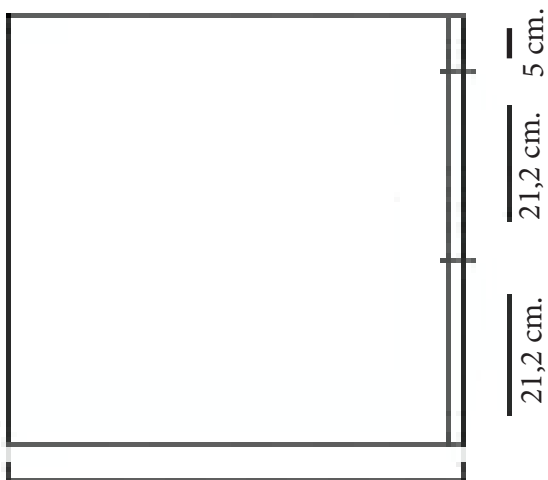

Technische tekening Badmeubel Q14 - 4 laden onderkast 120 cm.

118 cm.
Voorzijde

Achterzijde

58,7 cm.
Boven lade

58,7 cm.
Onder lade

44 cm.
Zijde

(Uitgaande de te plaatsen wastafel een Sanicare wastafel.
Bij waskommen gelden aangepaste technische tekeningen.)