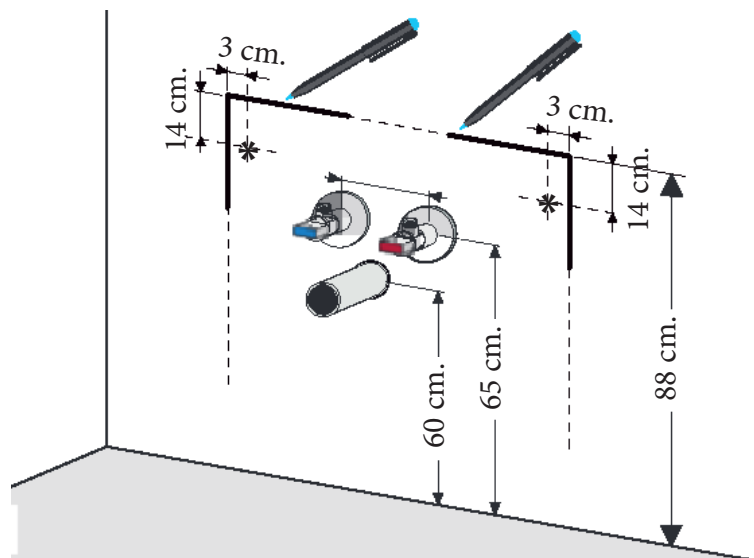

Technische tekening Badmeubel Q14 - 4 laden onderkast 120 cm.

118 cm.
Voorzijde

Achterzijde

58,7 cm.
Boven lade

58,7 cm.
Onder lade

44 cm.
Zijde

(Uitgaande de te plaatsen wastafel een Sanicare wastafel.
Bij waskommen gelden aangepaste technische tekeningen.)