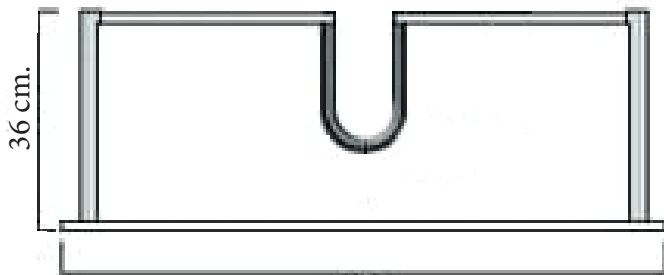

Technische tekening Badmeubel Q14 - 4 laden onderkast 120 cm.

118 cm.
Voorzijde

Achterzijde

58,7 cm.
Boven lade

58,7 cm.
Onder lade

44 cm.
Zijde

(Uitgaande de te plaatsen wastafel een Sanicare wastafel.
Bij waskommen gelden aangepaste technische tekeningen.)