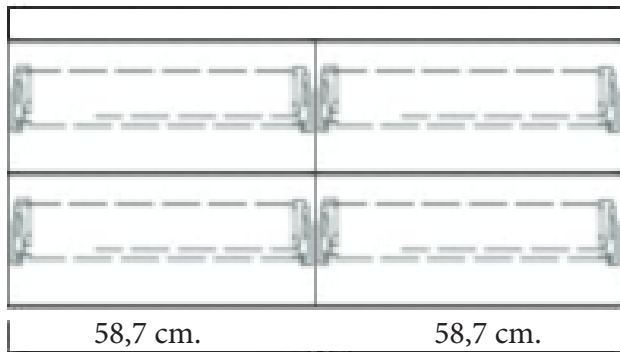

Technische tekening Badmeubel Q14 - 4 laden onderkast 120 cm.

118 cm.
Voorzijde

Achterzijde

58,7 cm.
Boven lade

58,7 cm.
Onder lade

44 cm.
Zijde

(Uitgaande de te plaatsen wastafel een Sanicare wastafel.
Bij waskommen gelden aangepaste technische tekeningen.)