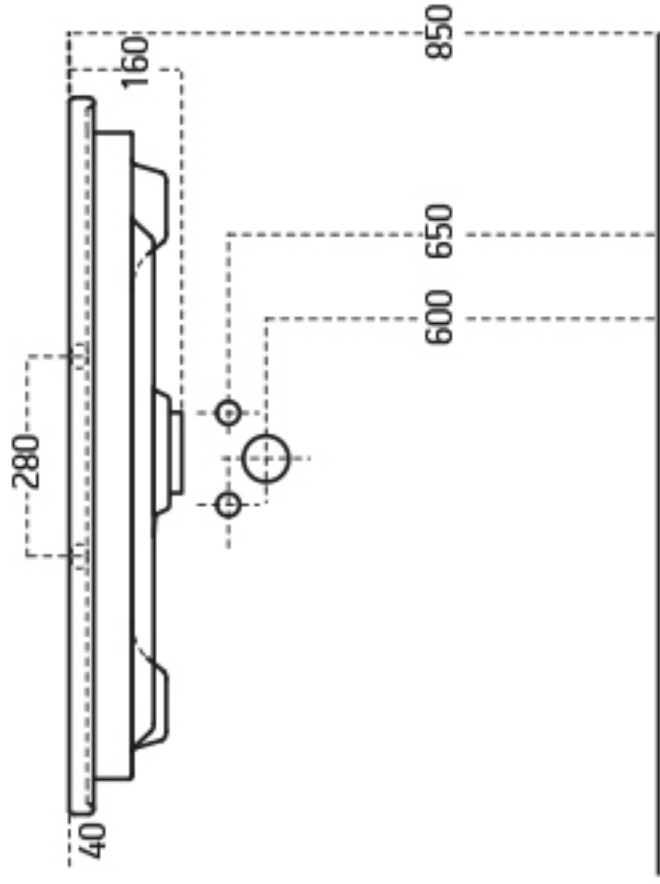

**Technische tekening**  
**Badmeubel Q10 - 3 laden onderkast 80 cm.**

78 cm.  
 Voorzijde

Achterzijde

77,5 cm.  
 Boven lade

77,5 cm.  
 Onder lade

44 cm.  
 Zijde

(Ervan uitgaande dat de te plaatsen wastafel een Sanicare wastafel is.)

 Contactdoos voor verlichting in het midden en achter de spiegel 5 cm. lager t.o.v. bovenkant spiegel. (verlichting apart schakelen)

 Koud- & heetwaterleiding (15 cm. hart op hart) op een hoogte van 65 cm. vanaf de afgewerkte vloer.

 Afvoer dient in de muur aangebracht te zijn op een hoogte van 60 cm. vanaf de afgewerkte vloer.

Technische tekening wastafel Q10 - 80 cm.