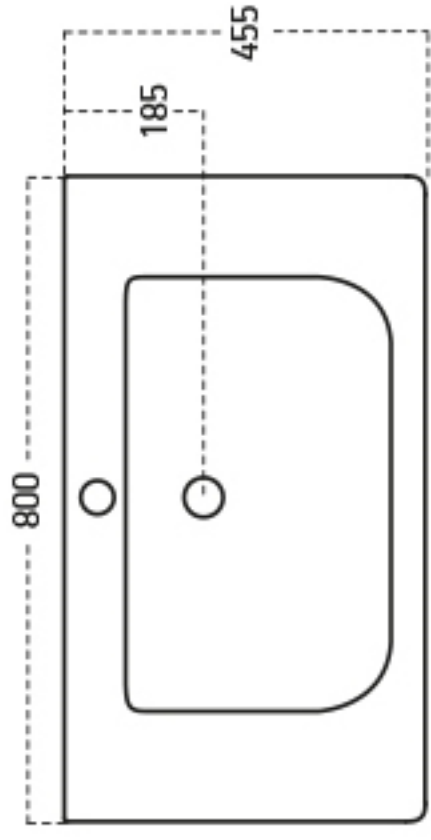

**Technische tekening**  
**Badmeubel Q10 - 3 laden onderkast 80 cm.**

78 cm.  
 Voorzijde

Achterzijde

77,5 cm.  
 Boven lade

77,5 cm.  
 Onder lade

44 cm.  
 Zijde

(Ervan uitgaande dat de te plaatsen wastafel een Sanicare wastafel is.)

 Contactdoos voor verlichting in het midden en achter de spiegel 5 cm. lager t.o.v. bovenkant spiegel. (verlichting apart schakelen)

 Koud- & heetwaterleiding (15 cm. hart op hart) op een hoogte van 65 cm. vanaf de afgewerkte vloer.

 Afvoer dient in de muur aangebracht te zijn op een hoogte van 60 cm. vanaf de afgewerkte vloer.

Technische tekening wastafel Q10 - 80 cm.