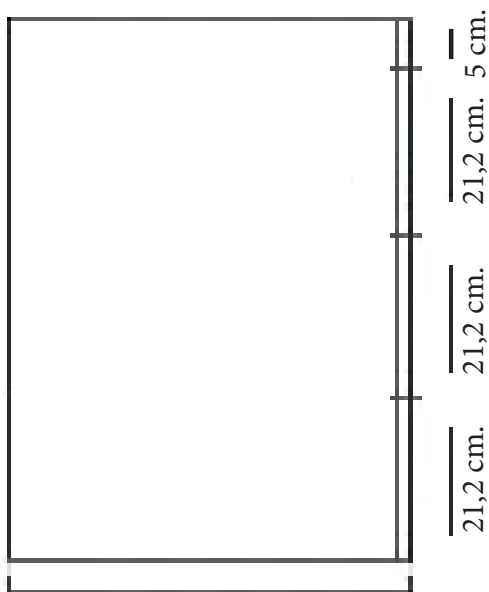

**Technische tekening**  
**Badmeubel Q10 - 3 laden onderkast 80 cm.**

78 cm.  
 Voorzijde

Achterzijde

77,5 cm.  
 Boven lade

77,5 cm.  
 Onder lade

44 cm.  
 Zijde

(Ervan uitgaande dat de te plaatsen wastafel een Sanicare wastafel is.)

 Contactdoos voor verlichting in het midden en achter de spiegel 5 cm. lager t.o.v. bovenkant spiegel. (verlichting apart schakelen)

 Koud- & heetwaterleiding (15 cm. hart op hart) op een hoogte van 65 cm. vanaf de afgewerkte vloer.

 Afvoer dient in de muur aangebracht te zijn op een hoogte van 60 cm. vanaf de afgewerkte vloer.

Technische tekening wastafel Q10 - 80 cm.