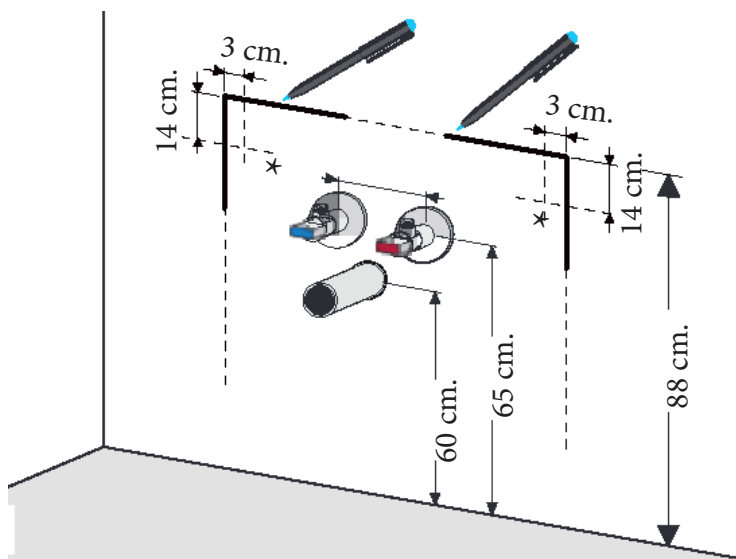

**Technische tekening**  
**Badmeubel Q10 - 3 laden onderkast 80 cm.**

78 cm.  
 Voorzijde

Achterzijde

77,5 cm.  
 Boven lade

77,5 cm.  
 Onder lade

44 cm.  
 Zijde

(Ervan uitgaande dat de te plaatsen wastafel een Sanicare wastafel is.)

 Contactdoos voor verlichting in het midden en achter de spiegel 5 cm. lager t.o.v. bovenkant spiegel. (verlichting apart schakelen)

 Koud- & heetwaterleiding (15 cm. hart op hart) op een hoogte van 65 cm. vanaf de afgewerkte vloer.

 Afvoer dient in de muur aangebracht te zijn op een hoogte van 60 cm. vanaf de afgewerkte vloer.

Technische tekening wastafel Q10 - 80 cm.