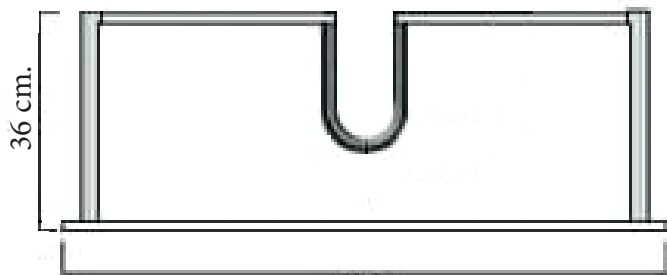

**Technische tekening**  
**Badmeubel Q10 - 3 laden onderkast 80 cm.**

78 cm.  
 Voorzijde

Achterzijde

77,5 cm.  
 Boven lade

77,5 cm.  
 Onder lade

44 cm.  
 Zijde

(Ervan uitgaande dat de te plaatsen wastafel een Sanicare wastafel is.)

 Contactdoos voor verlichting in het midden en achter de spiegel 5 cm. lager t.o.v. bovenkant spiegel. (verlichting apart schakelen)

 Koud- & heetwaterleiding (15 cm. hart op hart) op een hoogte van 65 cm. vanaf de afgewerkte vloer.

 Afvoer dient in de muur aangebracht te zijn op een hoogte van 60 cm. vanaf de afgewerkte vloer.

Technische tekening wastafel Q10 - 80 cm.