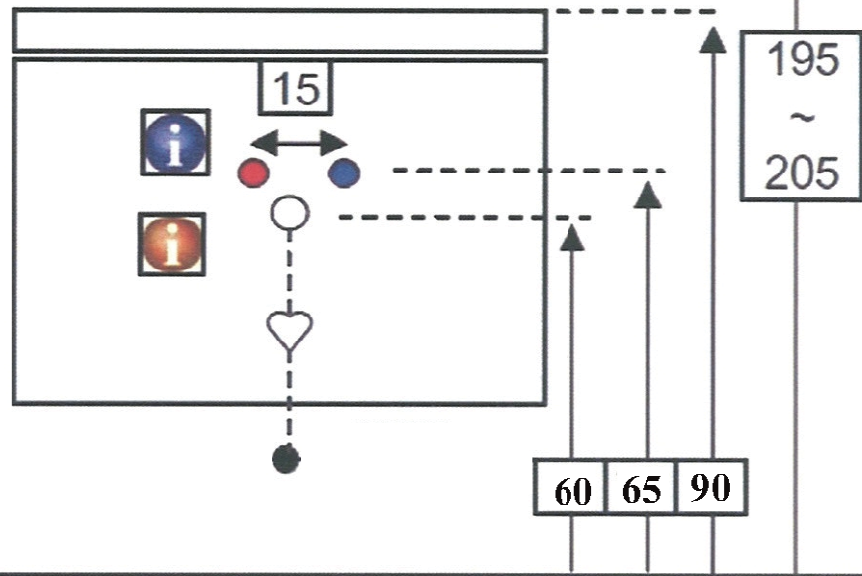

**Technische tekening**  
**Badmeubel Q10 - 3 laden onderkast 80 cm.**

78 cm.  
 Voorzijde

Achterzijde

77,5 cm.  
 Boven lade

77,5 cm.  
 Onder lade

44 cm.  
 Zijde

(Ervan uitgaande dat de te plaatsen wastafel een Sanicare wastafel is.)

 Contactdoos voor verlichting in het midden en achter de spiegel 5 cm. lager t.o.v. bovenkant spiegel. (verlichting apart schakelen)

 Koud- & heetwaterleiding (15 cm. hart op hart) op een hoogte van 65 cm. vanaf de afgewerkte vloer.

 Afvoer dient in de muur aangebracht te zijn op een hoogte van 60 cm. vanaf de afgewerkte vloer.

Technische tekening wastafel Q10 - 80 cm.