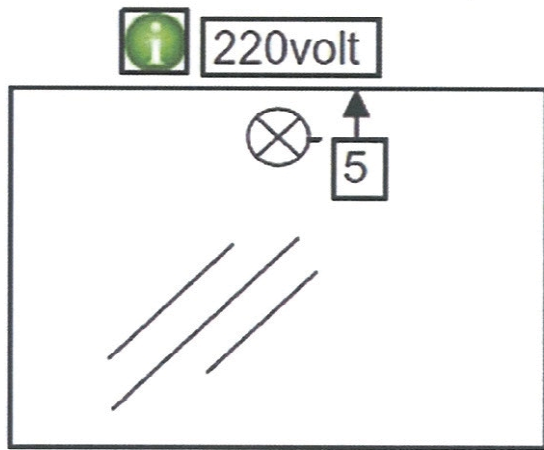

**Technische tekening**  
**Badmeubel Q10 - 3 laden onderkast 80 cm.**

78 cm.  
 Voorzijde

Achterzijde

77,5 cm.  
 Boven lade

77,5 cm.  
 Onder lade

44 cm.  
 Zijde

(Ervan uitgaande dat de te plaatsen wastafel een Sanicare wastafel is.)