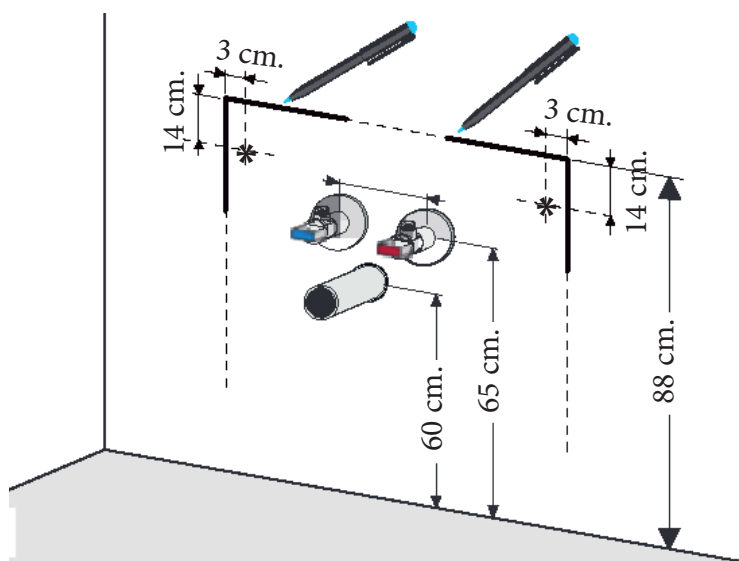

**Technische tekening**  
**Badmeubel Q10 - 2 laden onderkast 80 cm.**

78 cm.  
 Voorzijde

Achterzijde

77,5 cm.  
 Boven lade

77,5 cm.  
 Onder lade

44 cm.  
 Zijde

(Uitgaande de te plaatsen wastafel een Sanicare wastafel.  
 Bij waskommen gelden aangepaste technische tekeningen.)

 Contactdoos voor verlichting in het midden en achter de spiegel 5 cm. lager t.o.v. bovenkant spiegel. (verlichting apart schakelen)

 Koud- & heetwaterleiding (15 cm. hart op hart) op een hoogte van 65 cm. vanaf de afgewerkte vloer.

 Afvoer dient in de muur aangebracht te zijn op een hoogte van 60 cm. vanaf de afgewerkte vloer.

Technische tekening wastafel Q10 - 80 cm.