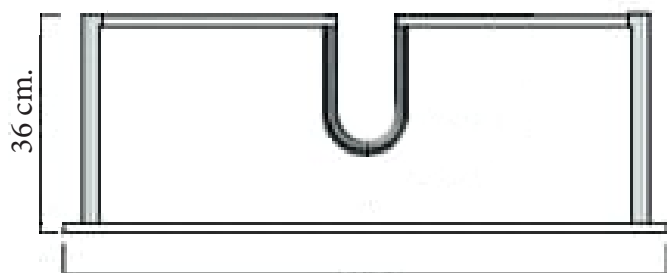

**Technische tekening**  
**Badmeubel Q10 - 2 laden onderkast 80 cm.**

78 cm.  
 Voorzijde

Achterzijde

77,5 cm.  
 Boven lade

77,5 cm.  
 Onder lade

44 cm.  
 Zijde

(Uitgaande de te plaatsen wastafel een Sanicare wastafel.  
 Bij waskommen gelden aangepaste technische tekeningen.)

 Contactdoos voor verlichting in het midden en achter de spiegel 5 cm. lager t.o.v. bovenkant spiegel. (verlichting apart schakelen)

 Koud- & heetwaterleiding (15 cm. hart op hart) op een hoogte van 65 cm. vanaf de afgewerkte vloer.

 Afvoer dient in de muur aangebracht te zijn op een hoogte van 60 cm. vanaf de afgewerkte vloer.

Technische tekening wastafel Q10 - 80 cm.