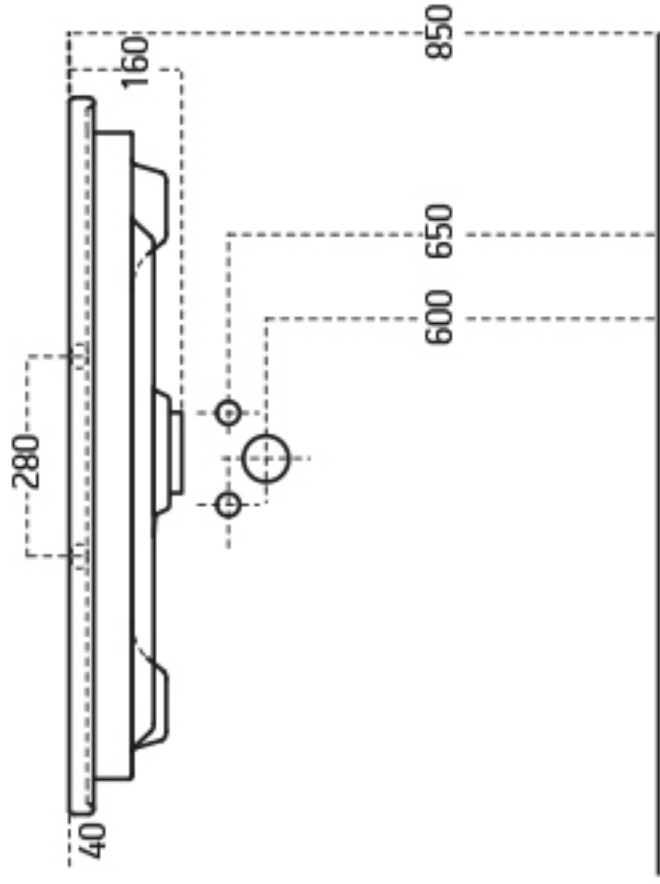

**Technische tekening**  
**Badmeubel Q10 - 2 laden onderkast 80 cm.**

78 cm.  
 Voorzijde

Achterzijde

77,5 cm.  
 Boven lade

77,5 cm.  
 Onder lade

44 cm.  
 Zijde

(Uitgaande de te plaatsen wastafel een Sanicare wastafel.  
 Bij waskommen gelden aangepaste technische tekeningen.)

 Contactdoos voor verlichting in het midden en achter de spiegel 5 cm. lager t.o.v. bovenkant spiegel. (verlichting apart schakelen)

 Koud- & heetwaterleiding (15 cm. hart op hart) op een hoogte van 65 cm. vanaf de afgewerkte vloer.

 Afvoer dient in de muur aangebracht te zijn op een hoogte van 60 cm. vanaf de afgewerkte vloer.

Technische tekening wastafel Q10 - 80 cm.