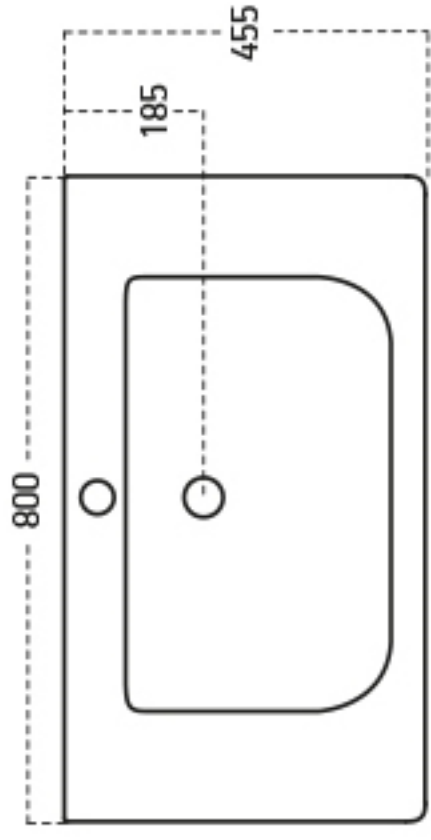

**Technische tekening**  
**Badmeubel Q10 - 2 laden onderkast 80 cm.**

78 cm.  
 Voorzijde

Achterzijde

77,5 cm.  
 Boven lade

77,5 cm.  
 Onder lade

44 cm.  
 Zijde

(Uitgaande de te plaatsen wastafel een Sanicare wastafel.  
 Bij waskommen gelden aangepaste technische tekeningen.)

 Contactdoos voor verlichting in het midden en achter de spiegel 5 cm. lager t.o.v. bovenkant spiegel. (verlichting apart schakelen)

 Koud- & heetwaterleiding (15 cm. hart op hart) op een hoogte van 65 cm. vanaf de afgewerkte vloer.

 Afvoer dient in de muur aangebracht te zijn op een hoogte van 60 cm. vanaf de afgewerkte vloer.

Technische tekening wastafel Q10 - 80 cm.