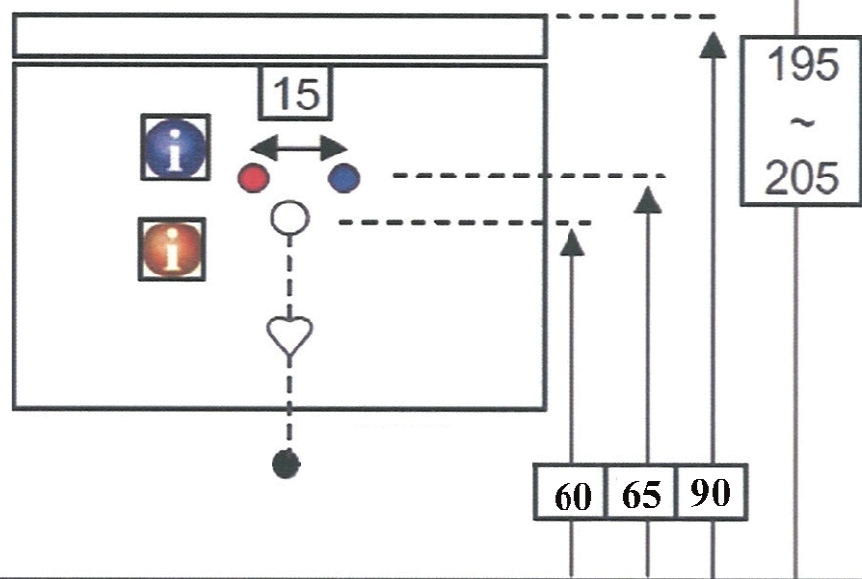

**Technische tekening**  
**Badmeubel Q10 - 2 laden onderkast 80 cm.**

78 cm.  
 Voorzijde

Achterzijde

77,5 cm.  
 Boven lade

77,5 cm.  
 Onder lade

44 cm.  
 Zijde

(Uitgaande de te plaatsen wastafel een Sanicare wastafel.  
 Bij waskommen gelden aangepaste technische tekeningen.)

 Contactdoos voor verlichting in het midden en achter de spiegel 5 cm. lager t.o.v. bovenkant spiegel. (verlichting apart schakelen)

 Koud- & heetwaterleiding (15 cm. hart op hart) op een hoogte van 65 cm. vanaf de afgewerkte vloer.

 Afvoer dient in de muur aangebracht te zijn op een hoogte van 60 cm. vanaf de afgewerkte vloer.

Technische tekening wastafel Q10 - 80 cm.