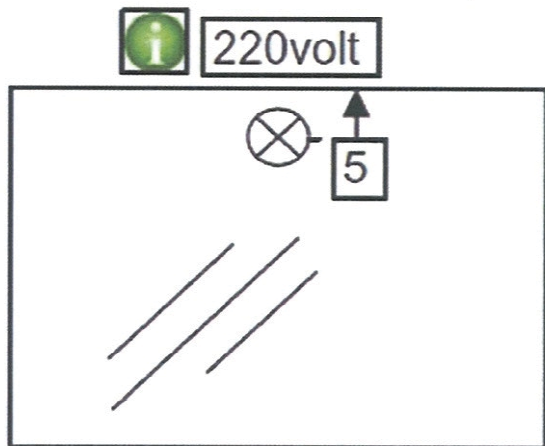

**Technische tekening**  
**Badmeubel Q10 - 2 laden onderkast 80 cm.**

78 cm.  
 Voorzijde

Achterzijde

77,5 cm.  
 Boven lade

77,5 cm.  
 Onder lade

44 cm.  
 Zijde

(Uitgaande de te plaatsen wastafel een Sanicare wastafel.  
 Bij waskommen gelden aangepaste technische tekeningen.)