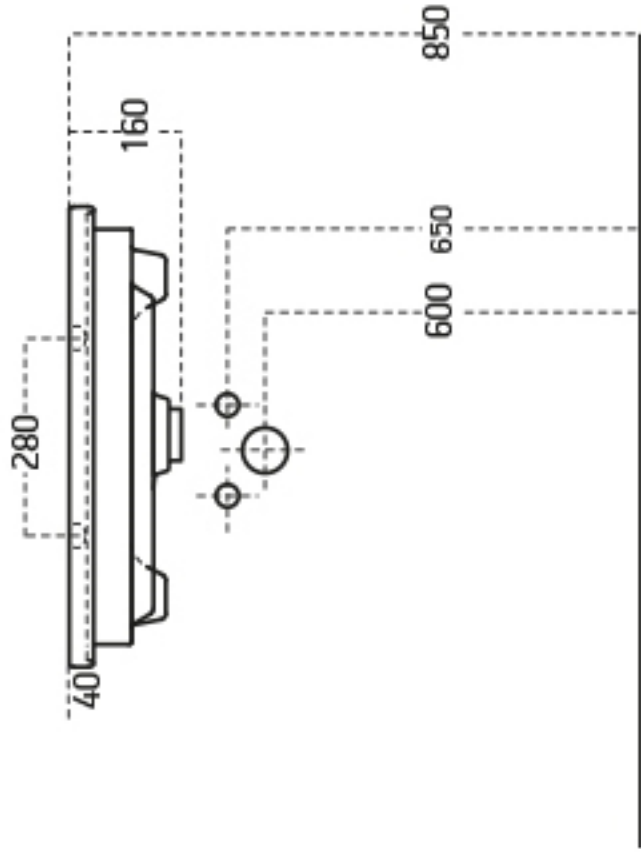

**Technische tekening**  
**Badmeubel Q10 - 2 laden onderkast 65 cm.**

62,5 cm.  
Voorzijde

Achterzijde

62 cm.  
Boven lade

62 cm.  
Onder lade

44 cm.  
Zijde

(Uitgaande de te plaatsen wastafel een Sanicare wastafel. Er is een aangepaste technische tekening voor de combinatie met een waskom.)

 220volt

 Contactdoos voor verlichting in het midden en achter de spiegel 5 cm. lager t.o.v. bovenkant spiegel. (verlichting apart schakelen)

 Koud- & heetwaterleiding (15 cm. hart op hart) op een hoogte van 65 cm. vanaf de afgewerkte vloer.

 Afvoer dient in de muur angebracht te zijn op een hoogte van 60 cm. vanaf de afgewerkte vloer.

Technische tekening wastafel Q10 - 65 cm.