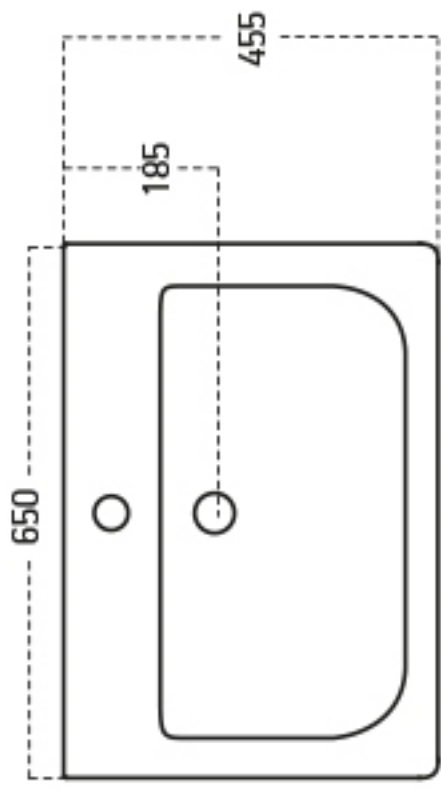

**Technische tekening**  
**Badmeubel Q10 - 2 laden onderkast 65 cm.**

62,5 cm.  
Voorzijde

Achterzijde

62 cm.  
Boven lade

62 cm.  
Onder lade

44 cm.  
Zijde

(Uitgaande de te plaatsen wastafel een Sanicare wastafel. Er is een aangepaste technische tekening voor de combinatie met een waskom.)

 220volt

 Contactdoos voor verlichting in het midden en achter de spiegel 5 cm. lager t.o.v. bovenkant spiegel. (verlichting apart schakelen)

 Koud- & heetwaterleiding (15 cm. hart op hart) op een hoogte van 65 cm. vanaf de afgewerkte vloer.

 Afvoer dient in de muur angebracht te zijn op een hoogte van 60 cm. vanaf de afgewerkte vloer.

Technische tekening wastafel Q10 - 65 cm.