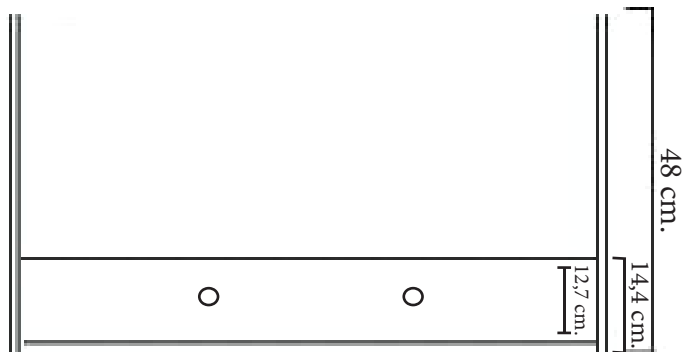

**Technische tekening**  
**Badmeubel Q10 - 2 laden onderkast 65 cm.**

62,5 cm.  
Voorzijde

Achterzijde

62 cm.  
Boven lade

62 cm.  
Onder lade

44 cm.  
Zijde

(Uitgaande de te plaatsen wastafel een Sanicare wastafel. Er is een aangepaste technische tekening voor de combinatie met een waskom.)

 220volt

 Contactdoos voor verlichting in het midden en achter de spiegel 5 cm. lager t.o.v. bovenkant spiegel. (verlichting apart schakelen)

 Koud- & heetwaterleiding (15 cm. hart op hart) op een hoogte van 65 cm. vanaf de afgewerkte vloer.

 Afvoer dient in de muur angebracht te zijn op een hoogte van 60 cm. vanaf de afgewerkte vloer.

Technische tekening wastafel Q10 - 65 cm.