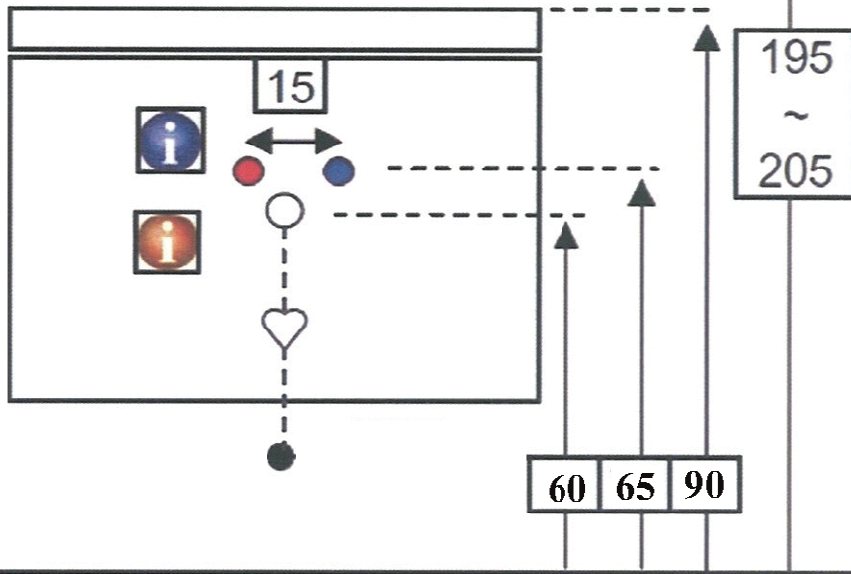

**Technische tekening**  
**Badmeubel Q10 - 2 laden onderkast 65 cm.**

62,5 cm.  
Voorzijde

Achterzijde

62 cm.  
Boven lade

62 cm.  
Onder lade

44 cm.  
Zijde

(Uitgaande de te plaatsen wastafel een Sanicare wastafel. Er is een aangepaste technische tekening voor de combinatie met een waskom.)

 220volt

 Contactdoos voor verlichting in het midden en achter de spiegel 5 cm. lager t.o.v. bovenkant spiegel. (verlichting apart schakelen)

 Koud- & heetwaterleiding (15 cm. hart op hart) op een hoogte van 65 cm. vanaf de afgewerkte vloer.

 Afvoer dient in de muur angebracht te zijn op een hoogte van 60 cm. vanaf de afgewerkte vloer.

Technische tekening wastafel Q10 - 65 cm.