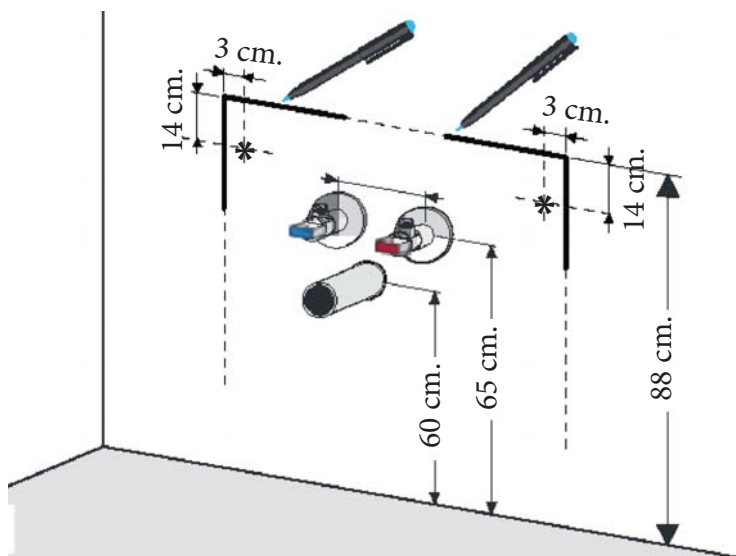

**Technische tekening**  
**Badmeubel Q10 - 2 laden onderkast 65 cm.**

62,5 cm.  
Voorzijde

Achterzijde

62 cm.  
Boven lade

62 cm.  
Onder lade

44 cm.  
Zijde

(Uitgaande de te plaatsen wastafel een Sanicare wastafel. Er is een aangepaste technische tekening voor de combinatie met een waskom.)

 220volt

 Contactdoos voor verlichting in het midden en achter de spiegel 5 cm. lager t.o.v. bovenkant spiegel. (verlichting apart schakelen)

 Koud- & heetwaterleiding (15 cm. hart op hart) op een hoogte van 65 cm. vanaf de afgewerkte vloer.

 Afvoer dient in de muur angebracht te zijn op een hoogte van 60 cm. vanaf de afgewerkte vloer.

Technische tekening wastafel Q10 - 65 cm.