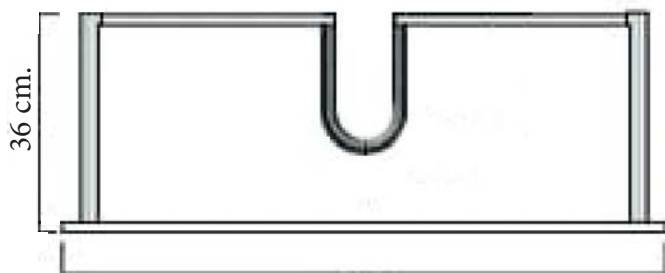

**Technische tekening**  
**Badmeubel Q10 - 2 laden onderkast 65 cm.**

62,5 cm.  
Voorzijde

Achterzijde

62 cm.  
Boven lade

62 cm.  
Onder lade

44 cm.  
Zijde

(Uitgaande de te plaatsen wastafel een Sanicare wastafel. Er is een aangepaste technische tekening voor de combinatie met een waskom.)

 220volt

 Contactdoos voor verlichting in het midden en achter de spiegel 5 cm. lager t.o.v. bovenkant spiegel. (verlichting apart schakelen)

 Koud- & heetwaterleiding (15 cm. hart op hart) op een hoogte van 65 cm. vanaf de afgewerkte vloer.

 Afvoer dient in de muur angebracht te zijn op een hoogte van 60 cm. vanaf de afgewerkte vloer.

Technische tekening wastafel Q10 - 65 cm.