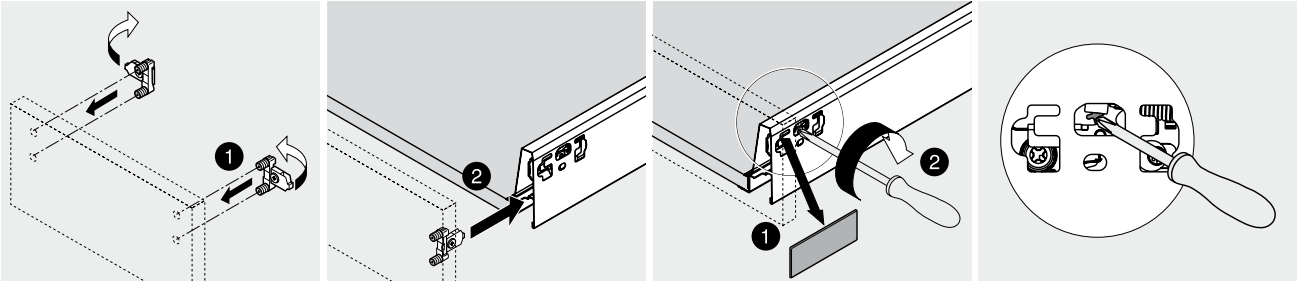

Demontage

BLUMOTION - BLUM LADES

BLUMOTION is het dempingsysteem van Blum. Met BLUMOTION sluiten meubels zacht en geruisloos, onafhankelijk van de uitgeoefende kracht en van het gewicht van de lade. De functie is geïntegreerd in het lade / glijdersysteem. De lades zijn zowel in de hoogte als zijdelingse te verstellen.

Zacht en geruisloos sluiten
Adaptief dempingsysteem
Geïntegreerd

Montage, demontage en verstellen

Lade

Montage