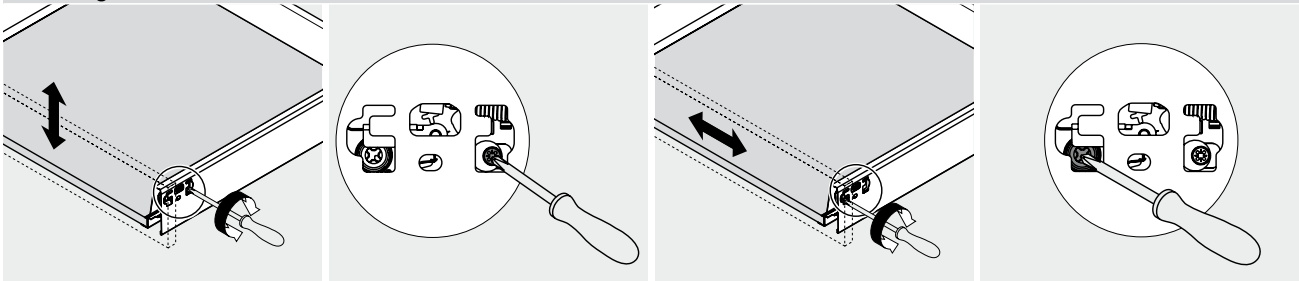

 Afvoer dient in de muur angebracht te zijn op een hoogte van 60 cm. vanaf de afgewerkte vloer.

Technische tekening wastafel Q10 - 100 cm.

BLUMOTION - BLUM LADES

BLUMOTION is het dempingsysteem van Blum. Met BLUMOTION sluiten meubels zacht en geruisloos, onafhankelijk van de uitgeoefende kracht en van het gewicht van de lade. De functie is geïntegreerd in het lade / glijdersysteem. De lades zijn zowel in de hoogte als zijdelingse te verstellen.

Zacht en geruisloos sluiten
 Adaptief dempingsysteem
 Geïntegreerd

Montage, demontage en verstellen

Lade

Montage

Demontage

Verstelling

Hoogteverstelling

Zijdelingse verstelling

Lade inhangen en uithalen

Inhangen

Uithalen