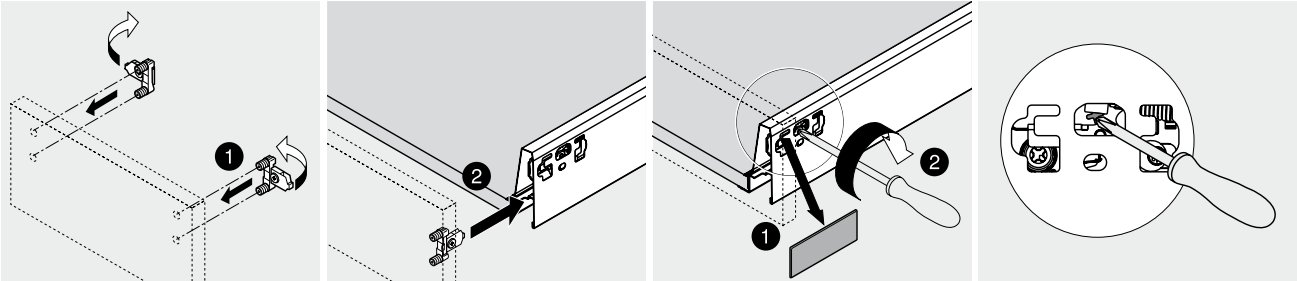

 Afvoer dient in de muur angebracht te zijn op een hoogte van 60 cm. vanaf de afgewerkte vloer.

Technische tekening wastafel Q10 - 100 cm.

BLUMOTION - BLUM LADES

BLUMOTION is het dempingsysteem van Blum. Met BLUMOTION sluiten meubels zacht en geruisloos, onafhankelijk van de uitgeoefende kracht en van het gewicht van de lade. De functie is geïntegreerd in het lade / glijdersysteem. De lades zijn zowel in de hoogte als zijdelingse te verstellen.

Zacht en geruisloos sluiten
 Adaptief dempingsysteem
 Geïntegreerd

Montage, demontage en verstellen

Lade

Montage

Demontage

Verstelling

Hoogteverstelling

Zijdelingse verstelling