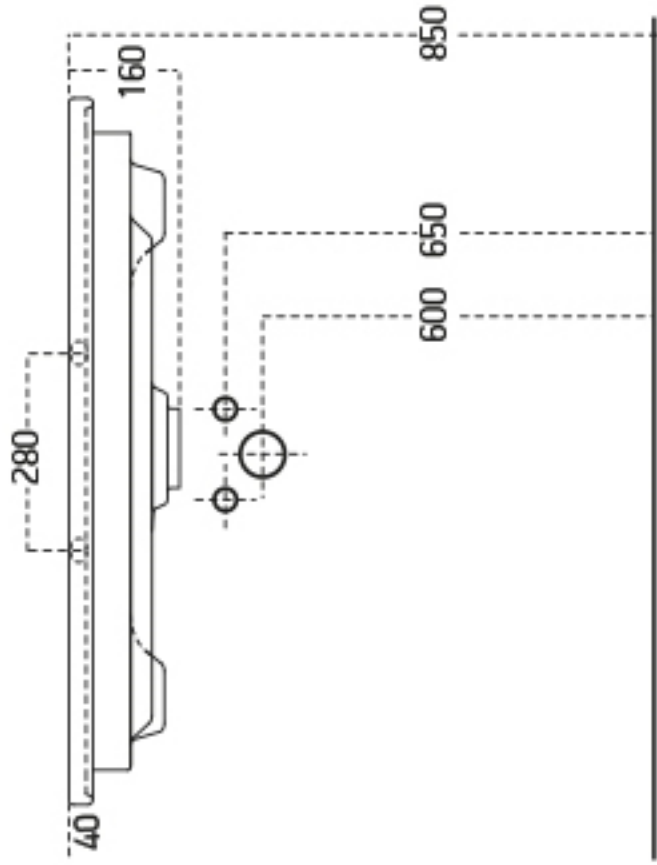

Technische tekening Badmeubel Q10 - 2 laden onderkast 100 cm.

97 cm.
Voorzijde

Achterzijde

36 cm.
96,5 cm.
Boven lade

96,5 cm.
Onder lade

44 cm.
Zijde

(Uitgaande de te plaatsen wastafel een Sanicare wastafel.
Bij waskommen gelden aangepaste technische tekeningen.)

 220volt

 Contactdoos voor verlichting in het midden en achter de spiegel 5 cm. lager t.o.v. bovenkant spiegel. (verlichting apart schakelen)

 Koud- & heetwaterleiding (15 cm. hart op hart) op een hoogte van 65 cm. vanaf de afgewerkte vloer.

 Afvoer dient in de muur angebracht te zijn op een hoogte van 60 cm. vanaf de afgewerkte vloer.

Technische tekening wastafel Q10 - 100 cm.

BLUMOTION - BLUM LADES

BLUMOTION is het dempingsysteem van Blum. Met BLUMOTION sluiten meubels zacht en geruisloos, onafhankelijk van de uitgeoefende kracht en van het gewicht van de lade. De functie is geïntegreerd in het lade / glijdersysteem. De lades zijn zowel in de hoogte als zijdelingse te verstellen.