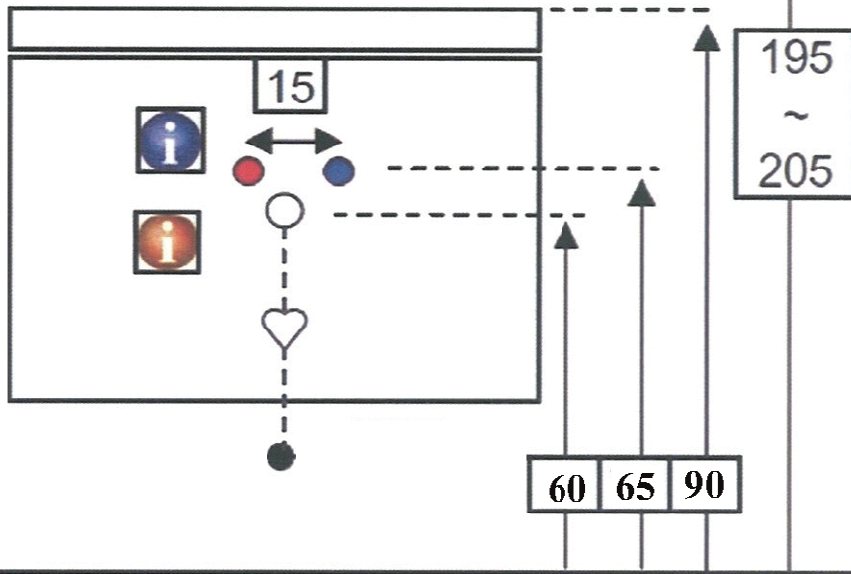

Technische tekening Badmeubel Q10 - 2 laden onderkast 100 cm.

97 cm.
Voorzijde

Achterzijde

36 cm.
96,5 cm.
Boven lade

96,5 cm.
Onder lade

44 cm.
Zijde

(Uitgaande de te plaatsen wastafel een Sanicare wastafel.
Bij waskommen gelden aangepaste technische tekeningen.)

 220volt

 Contactdoos voor verlichting in het midden en achter de spiegel 5 cm. lager t.o.v. bovenkant spiegel. (verlichting apart schakelen)

 Koud- & heetwaterleiding (15 cm. hart op hart) op een hoogte van 65 cm. vanaf de afgewerkte vloer.

 Afvoer dient in de muur angebracht te zijn op een hoogte van 60 cm. vanaf de afgewerkte vloer.

Technische tekening wastafel Q10 - 100 cm.

BLUMOTION - BLUM LADES

BLUMOTION is het dempingsysteem van Blum. Met BLUMOTION sluiten meubels zacht en geruisloos, onafhankelijk van de uitgeoefende kracht en van het gewicht van de lade. De functie is geïntegreerd in het lade / glijdersysteem. De lades zijn zowel in de hoogte als zijdelingse te verstellen.