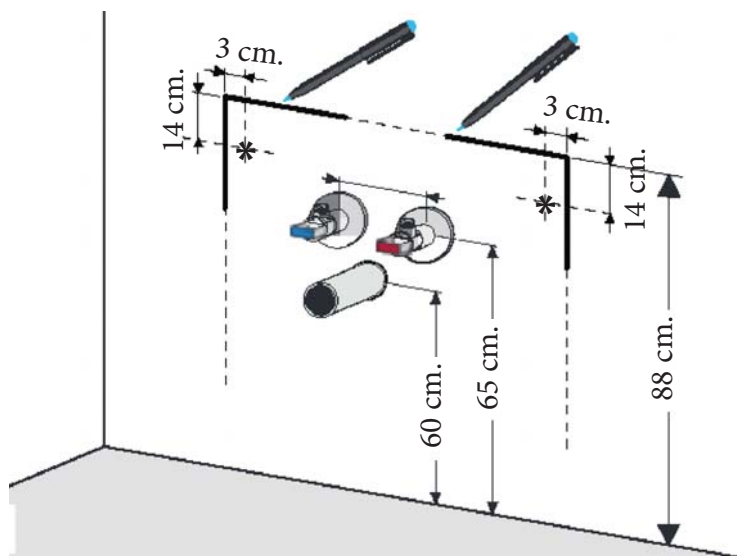

Technische tekening Badmeubel Q10 - 2 laden onderkast 100 cm.

97 cm.
Voorzijde

Achterzijde

36 cm.
96,5 cm.
Boven lade

96,5 cm.
Onder lade

44 cm.
Zijde

(Uitgaande de te plaatsen wastafel een Sanicare wastafel.
Bij waskommen gelden aangepaste technische tekeningen.)

 220volt

 Contactdoos voor verlichting in het midden en achter de spiegel 5 cm. lager t.o.v. bovenkant spiegel. (verlichting apart schakelen)

 Koud- & heetwaterleiding (15 cm. hart op hart) op een hoogte van 65 cm. vanaf de afgewerkte vloer.

 Afvoer dient in de muur angebracht te zijn op een hoogte van 60 cm. vanaf de afgewerkte vloer.

Technische tekening wastafel Q10 - 100 cm.

BLUMOTION - BLUM LADES

BLUMOTION is het dempingsysteem van Blum. Met BLUMOTION sluiten meubels zacht en geruisloos, onafhankelijk van de uitgeoefende kracht en van het gewicht van de lade. De functie is geïntegreerd in het lade / glijdersysteem. De lades zijn zowel in de hoogte als zijdelingse te verstellen.