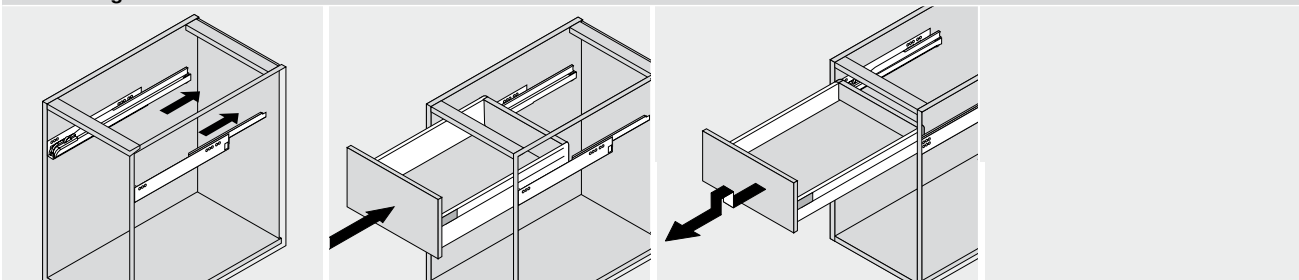

Uithalen

Lade inhangen en uithalen

Inhangen