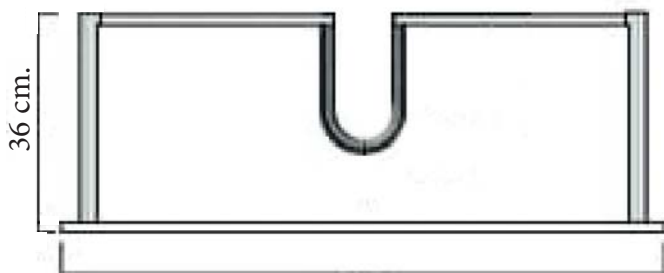

Technische tekening Badmeubel Q10 - 2 laden onderkast 100 cm.

97 cm.
Voorzijde

Achterzijde

36 cm.
96,5 cm.
Boven lade

96,5 cm.
Onder lade

44 cm.
Zijde

(Uitgaande de te plaatsen wastafel een Sanicare wastafel.
Bij waskommen gelden aangepaste technische tekeningen.)

 220volt

 Contactdoos voor verlichting in het midden en achter de spiegel 5 cm. lager t.o.v. bovenkant spiegel. (verlichting apart schakelen)

 Koud- & heetwaterleiding (15 cm. hart op hart) op een hoogte van 65 cm. vanaf de afgewerkte vloer.

 Afvoer dient in de muur angebracht te zijn op een hoogte van 60 cm. vanaf de afgewerkte vloer.

Technische tekening wastafel Q10 - 100 cm.

BLUMOTION - BLUM LADES

BLUMOTION is het dempingsysteem van Blum. Met BLUMOTION sluiten meubels zacht en geruisloos, onafhankelijk van de uitgeoefende kracht en van het gewicht van de lade. De functie is geïntegreerd in het lade / glijdersysteem. De lades zijn zowel in de hoogte als zijdelingse te verstellen.