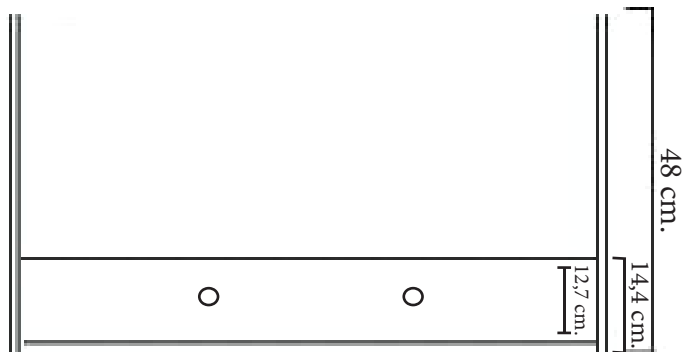

Technische tekening Badmeubel Q10 - 2 laden onderkast 100 cm.

97 cm.
Voorzijde

Achterzijde

36 cm.
96,5 cm.
Boven lade

96,5 cm.
Onder lade

44 cm.
Zijde

(Uitgaande de te plaatsen wastafel een Sanicare wastafel.
Bij waskommen gelden aangepaste technische tekeningen.)

 220volt

 Contactdoos voor verlichting in het midden en achter de spiegel 5 cm. lager t.o.v. bovenkant spiegel. (verlichting apart schakelen)

 Koud- & heetwaterleiding (15 cm. hart op hart) op een hoogte van 65 cm. vanaf de afgewerkte vloer.

 Afvoer dient in de muur angebracht te zijn op een hoogte van 60 cm. vanaf de afgewerkte vloer.

Technische tekening wastafel Q10 - 100 cm.

BLUMOTION - BLUM LADES

BLUMOTION is het dempingsysteem van Blum. Met BLUMOTION sluiten meubels zacht en geruisloos, onafhankelijk van de uitgeoefende kracht en van het gewicht van de lade. De functie is geïntegreerd in het lade / glijdersysteem. De lades zijn zowel in de hoogte als zijdelingse te verstellen.