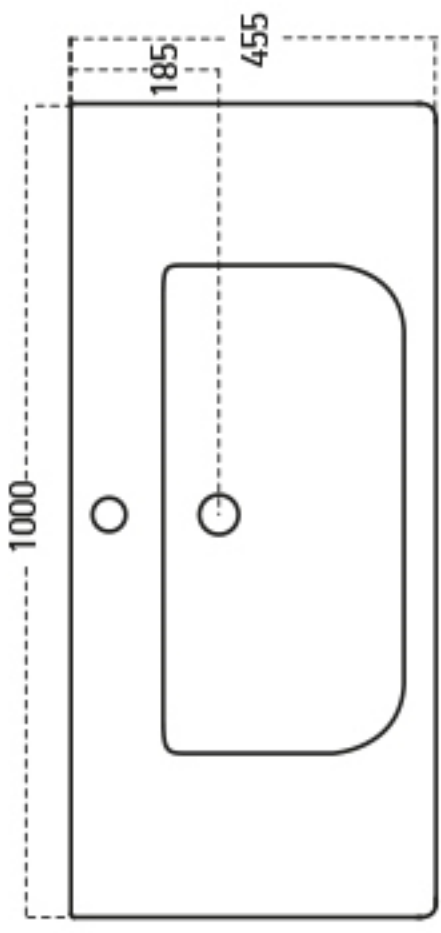

Technische tekening Badmeubel Q10 - 2 laden onderkast 100 cm.

97 cm.
Voorzijde

Achterzijde

36 cm.
96,5 cm.
Boven lade

96,5 cm.
Onder lade

44 cm.
Zijde

(Uitgaande de te plaatsen wastafel een Sanicare wastafel.
Bij waskommen gelden aangepaste technische tekeningen.)

 220volt

 Contactdoos voor verlichting in het midden en achter de spiegel 5 cm. lager t.o.v. bovenkant spiegel. (verlichting apart schakelen)

 Koud- & heetwaterleiding (15 cm. hart op hart) op een hoogte van 65 cm. vanaf de afgewerkte vloer.

 Afvoer dient in de muur angebracht te zijn op een hoogte van 60 cm. vanaf de afgewerkte vloer.

Technische tekening wastafel Q10 - 100 cm.

BLUMOTION - BLUM LADES

BLUMOTION is het dempingsysteem van Blum. Met BLUMOTION sluiten meubels zacht en geruisloos, onafhankelijk van de uitgeoefende kracht en van het gewicht van de lade. De functie is geïntegreerd in het lade / glijdersysteem. De lades zijn zowel in de hoogte als zijdelingse te verstellen.