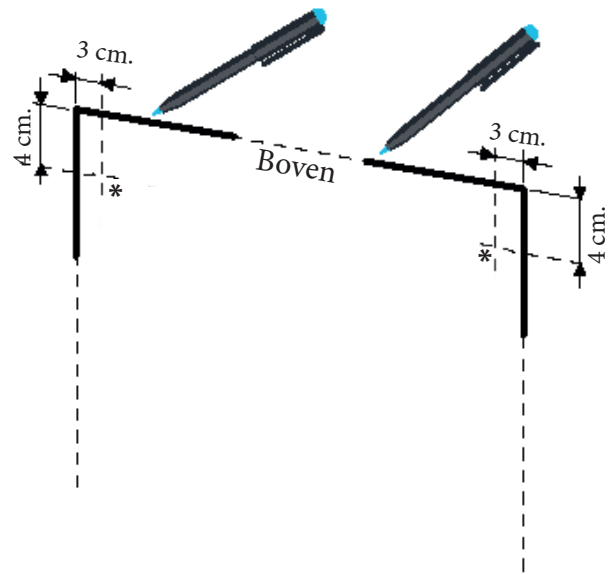

Technische tekening  
Kolomkasten 90 cm.

Half hoge kolomkast  
(2 planken)

Technische tekening  
Kolomkasten 160 cm.

Hoge kolomkast  
(4 planken)

Dubbele hoge kolomkast  
(4 planken)

Technische tekening  
Kolomkasten 160 cm. met wasgoedzak

Hoge kolomkast  
met wasgoedzak  
(2 planken)