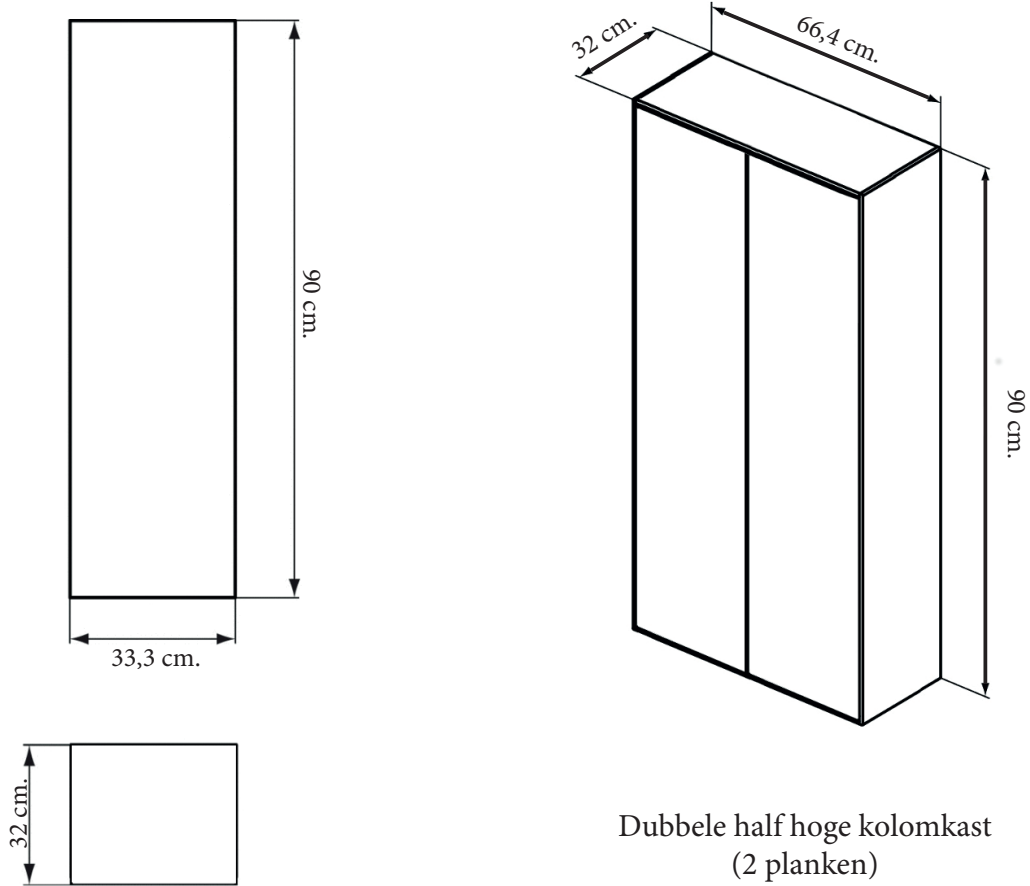

Technische tekening  
Kolomkasten 90 cm.

Half hoge kolomkast  
(2 planken)

Technische tekening  
Kolomkasten 160 cm.

Hoge kolomkast  
(4 planken)

Dubbele hoge kolomkast  
(4 planken)

Technische tekening  
Kolomkasten 160 cm. met wasgoedzak

Hoge kolomkast  
met wasgoedzak  
(2 planken)