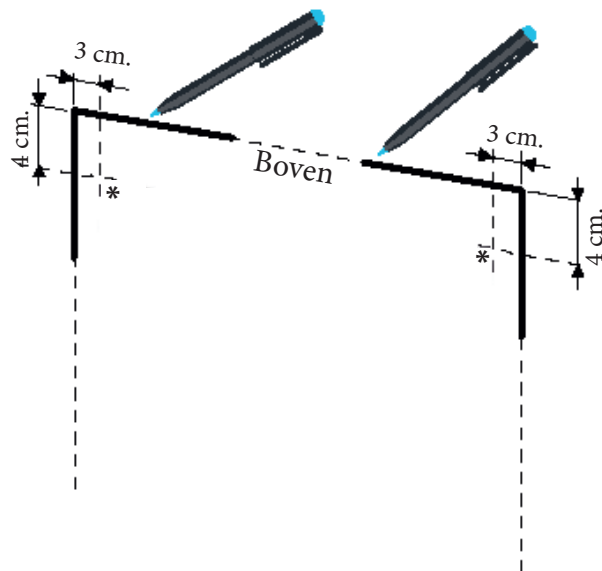

Technische tekening  
Kolomkasten 90 cm.

Half hoge kolomkast  
(2 planken)

Technische tekening  
Kolomkasten 160 cm.

Hoge kolomkast  
(4 planken)

Dubbele hoge kolomkast  
(4 planken)

Technische tekening  
Kolomkasten 160 cm. met wasgoedzak

Hoge kolomkast  
met wasgoedzak  
(2 planken)