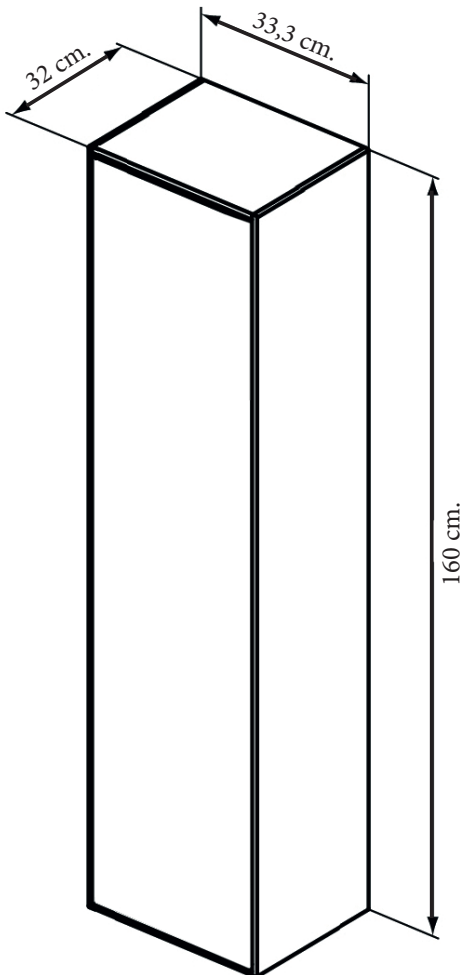

Technische tekening  
Kolomkasten 90 cm.

Half hoge kolomkast  
(2 planken)

Technische tekening  
Kolomkasten 160 cm.

Hoge kolomkast  
(4 planken)

Dubbele hoge kolomkast  
(4 planken)

Technische tekening  
Kolomkasten 160 cm. met wasgoedzak

Hoge kolomkast  
met wasgoedzak  
(2 planken)