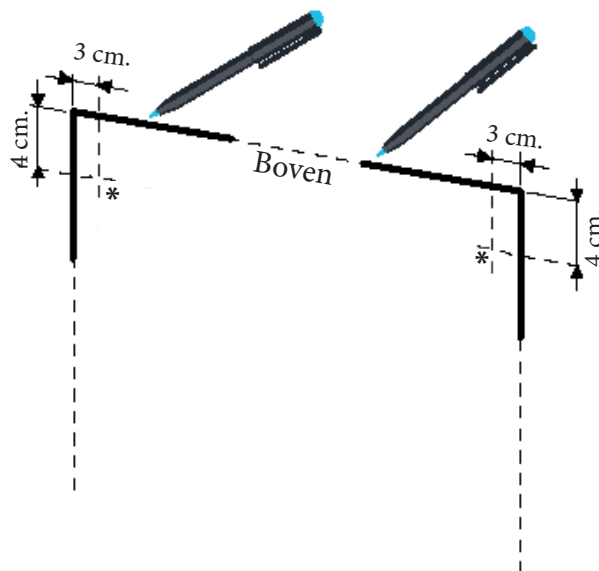

Technische tekening  
Kolomkasten 90 cm.

Half hoge kolomkast  
(2 planken)

Technische tekening  
Kolomkasten 160 cm.

Hoge kolomkast  
(4 planken)

Dubbele hoge kolomkast  
(4 planken)

Technische tekening  
Kolomkasten 160 cm. met wasgoedzak

Hoge kolomkast  
met wasgoedzak  
(2 planken)