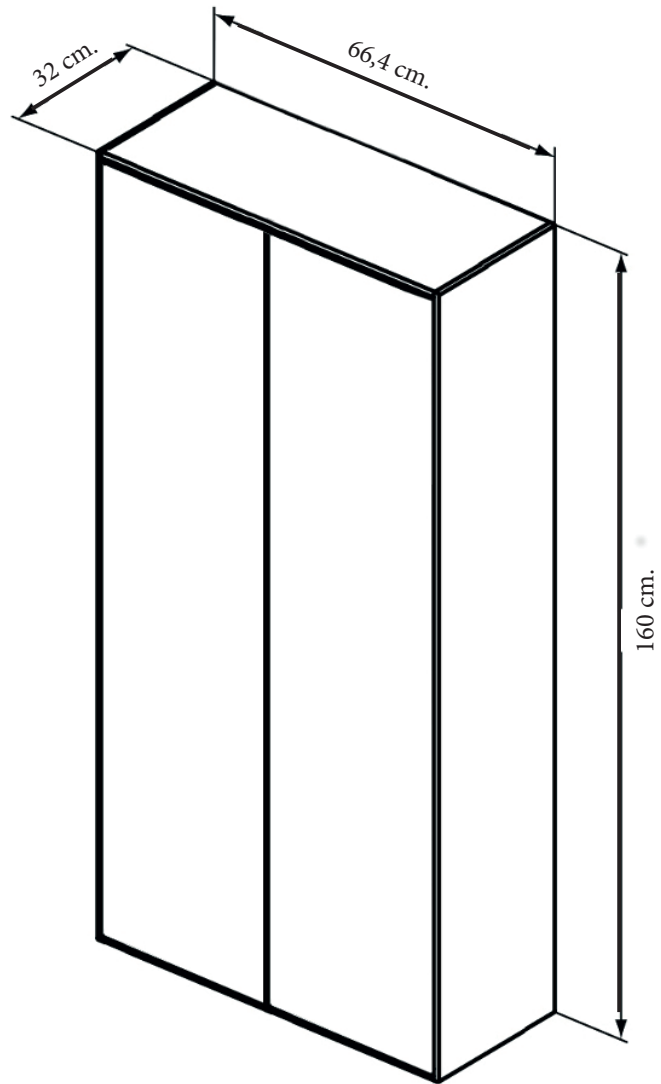

Technische tekening  
Kolomkasten 90 cm.

Half hoge kolomkast  
(2 planken)

Technische tekening  
Kolomkasten 160 cm.

Hoge kolomkast  
(4 planken)

Dubbele hoge kolomkast  
(4 planken)

Technische tekening  
Kolomkasten 160 cm. met wasgoedzak

Hoge kolomkast  
met wasgoedzak  
(2 planken)