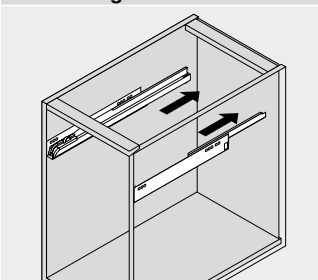

-  Contactdoos voor verlichting in het midden en achter de spiegel 5 cm. lager t.o.v. bovenkant spiegel. (verlichting apart schakelen)
-  Koud- & heetwaterleiding (15 cm. hart op hart) op een hoogte van 65 cm. vanaf de afgewerkte vloer.
-  Afvoer dient in de muur aangebracht te zijn op een hoogte van 60 cm. vanaf de afgewerkte vloer.

Zacht en geruisloos sluiten
Adaptief dempingsysteem
Geïntegreerd

Montage, demontage en verstellen

Lade

Montage

Demontage

Verstelling

Hoogteverstelling

Zijdelingse verstelling

Lade inhangen en uithalen

Inhangen

Uithalen