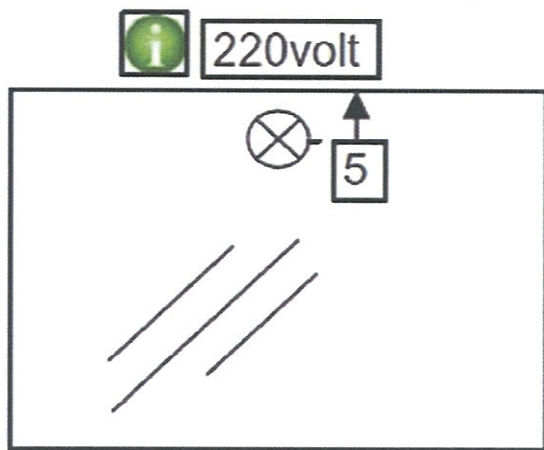

Technische tekening
Badmeubel Q9 - 3 laden onderkast 80 cm.

78 cm.
 Voorzijde

Achterzijde

77,5 cm.
 Boven lade

77,5 cm.
 Onder lade

44 cm.
 Zijde

(Ervan uitgaande dat de te plaatsen wastafel een Sanicare wastafel is.)

-  Contactdoos voor verlichting in het midden en achter de spiegel 5 cm. lager t.o.v. bovenkant spiegel. (verlichting apart schakelen)
-  Koud- & heetwaterleiding (15 cm. hart op hart) op een hoogte van 65 cm. vanaf de afgewerkte vloer.
-  Afvoer dient in de muur aangebracht te zijn op een hoogte van 60 cm. vanaf de afgewerkte vloer.