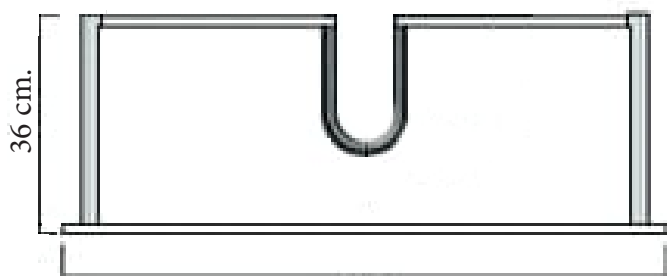

Technische tekening
Badmeubel Q9 - 3 laden onderkast 80 cm.

78 cm.
 Voorzijde

Achterzijde

77,5 cm.
 Boven lade

77,5 cm.
 Onder lade

44 cm.
 Zijde

(Ervan uitgaande dat de te plaatsen wastafel een Sanicare wastafel is.)

-  Contactdoos voor verlichting in het midden en achter de spiegel 5 cm. lager t.o.v. bovenkant spiegel. (verlichting apart schakelen)
-  Koud- & heetwaterleiding (15 cm. hart op hart) op een hoogte van 65 cm. vanaf de afgewerkte vloer.
-  Afvoer dient in de muur aangebracht te zijn op een hoogte van 60 cm. vanaf de afgewerkte vloer.