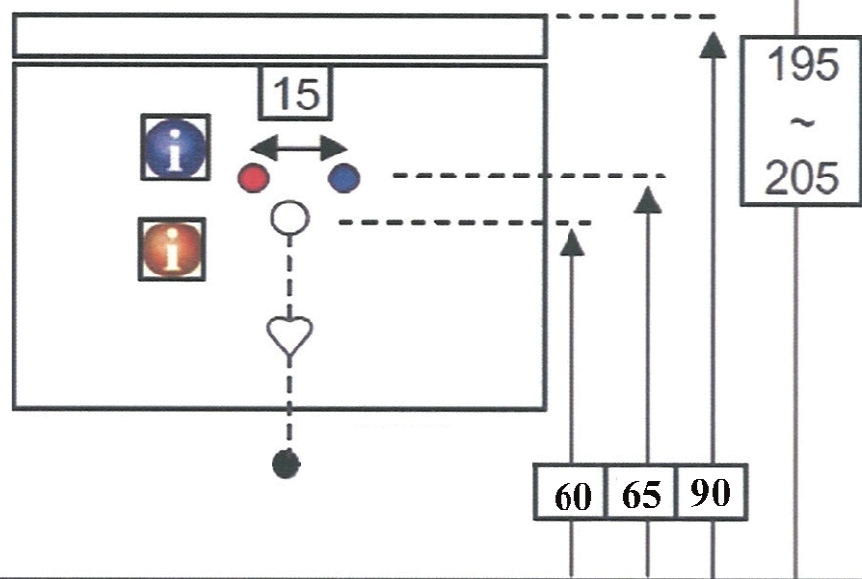

Technische tekening
Badmeubel Q9 - 3 laden onderkast 80 cm.

78 cm.
 Voorzijde

Achterzijde

77,5 cm.
 Boven lade

77,5 cm.
 Onder lade

44 cm.
 Zijde

(Ervan uitgaande dat de te plaatsen wastafel een Sanicare wastafel is.)

-  Contactdoos voor verlichting in het midden en achter de spiegel 5 cm. lager t.o.v. bovenkant spiegel. (verlichting apart schakelen)
-  Koud- & heetwaterleiding (15 cm. hart op hart) op een hoogte van 65 cm. vanaf de afgewerkte vloer.
-  Afvoer dient in de muur aangebracht te zijn op een hoogte van 60 cm. vanaf de afgewerkte vloer.

BLUMOTION - BLUM LADES

BLUMOTION is het dempingsysteem van Blum. Met BLUMOTION sluiten meubels zacht en geruisloos, onafhankelijk van de uitgeoefende kracht en van het gewicht van de lade. De functie is geïntegreerd in het lade / glijdersysteem. De lades zijn zowel in de hoogte als zijdelingse te verstellen.