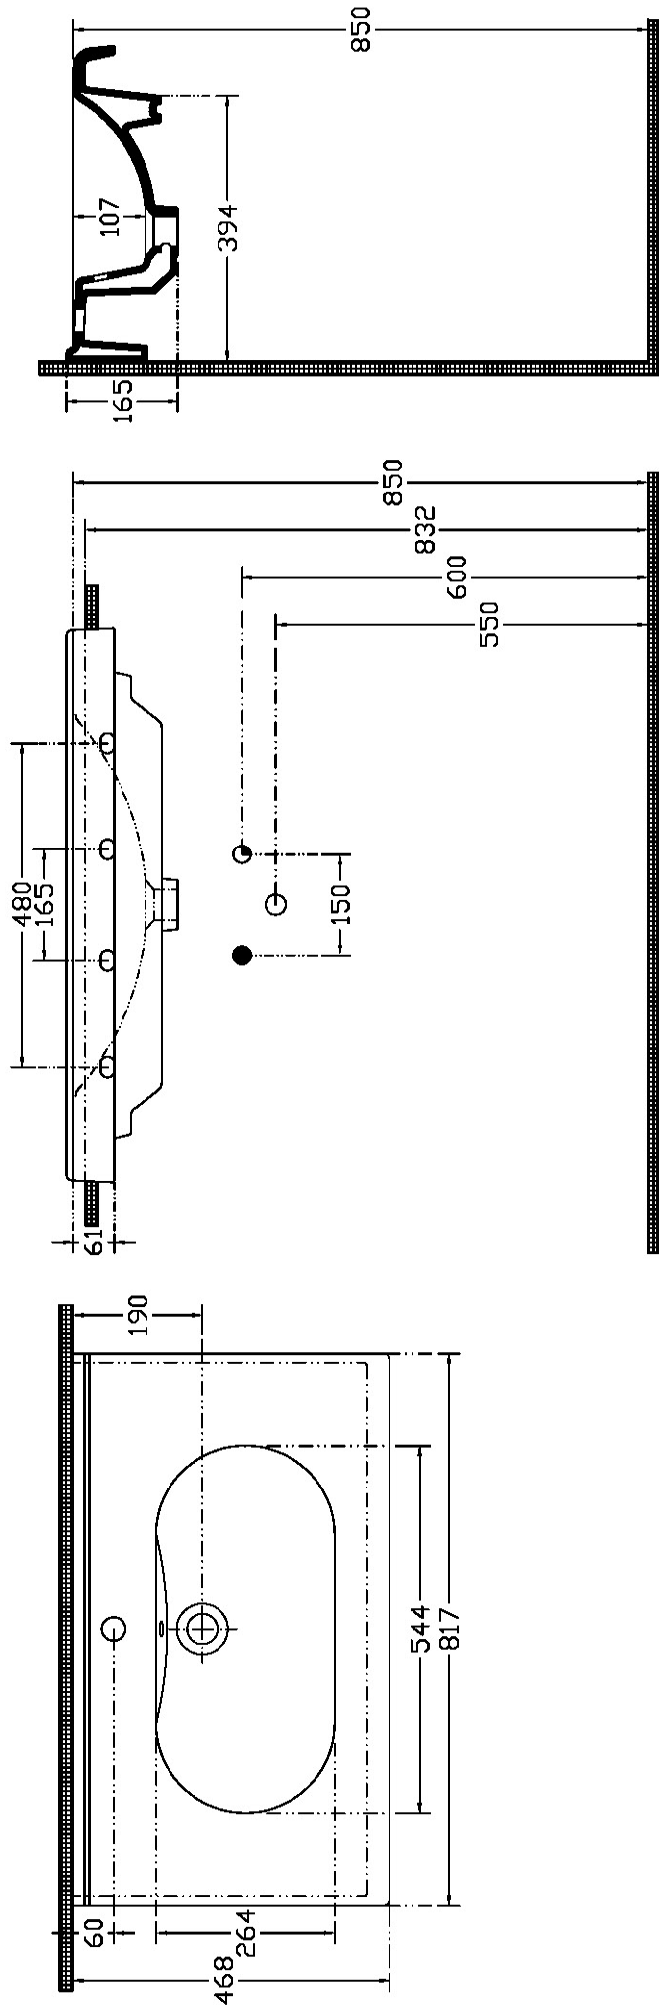

Technische tekening
Badmeubel Q9 - 3 laden onderkast 80 cm.

78 cm.
 Voorzijde

Achterzijde

77,5 cm.
 Boven lade

77,5 cm.
 Onder lade

44 cm.
 Zijde

(Ervan uitgaande dat de te plaatsen wastafel een Sanicare wastafel is.)

-  Contactdoos voor verlichting in het midden en achter de spiegel 5 cm. lager t.o.v. bovenkant spiegel. (verlichting apart schakelen)
-  Koud- & heetwaterleiding (15 cm. hart op hart) op een hoogte van 65 cm. vanaf de afgewerkte vloer.
-  Afvoer dient in de muur aangebracht te zijn op een hoogte van 60 cm. vanaf de afgewerkte vloer.