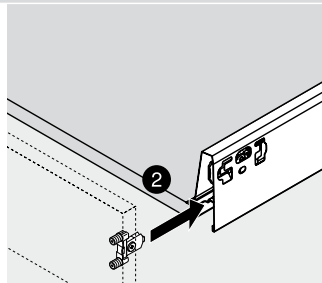

-  Contactdoos voor verlichting in het midden en achter de spiegel 5 cm. lager t.o.v. bovenkant spiegel. (verlichting apart schakelen)
-  Koud- & heetwaterleiding (15 cm. hart op hart) op een hoogte van 65 cm. vanaf de afgewerkte vloer.
-  Afvoer dient in de muur aangebracht te zijn op een hoogte van 60 cm. vanaf de afgewerkte vloer.

BLUMOTION - BLUM LADES

BLUMOTION is het dempingsysteem van Blum. Met BLUMOTION sluiten meubels zacht en geruisloos, onafhankelijk van de uitgeoefende kracht en van het gewicht van de lade. De functie is geïntegreerd in het lade / glijdersysteem. De lades zijn zowel in de hoogte als zijdelingse te verstellen.

Zacht en geruisloos sluiten
Adaptief dempingsysteem
Geïntegreerd

Montage, demontage en verstellen

Lade

Montage

Demontage

Verstelling

Hoogteverstelling

Zijdelingse verstelling