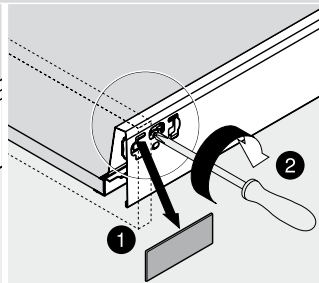

-  Contactdoos voor verlichting in het midden en achter de spiegel 5 cm. lager t.o.v. bovenkant spiegel. (verlichting apart schakelen)
-  Koud- & heetwaterleiding (15 cm. hart op hart) op een hoogte van 65 cm. vanaf de afgewerkte vloer.
-  Afvoer dient in de muur aangebracht te zijn op een hoogte van 60 cm. vanaf de afgewerkte vloer.

BLUMOTION - BLUM LADES

BLUMOTION is het dempingsysteem van Blum. Met BLUMOTION sluiten meubels zacht en geruisloos, onafhankelijk van de uitgeoefende kracht en van het gewicht van de lade. De functie is geïntegreerd in het lade / glijdersysteem. De lades zijn zowel in de hoogte als zijdelingse te verstellen.

Zacht en geruisloos sluiten
Adaptief dempingsysteem
Geïntegreerd

Montage, demontage en verstellen

Lade

Montage

Demontage

Verstelling

Hoogteverstelling

Zijdelingse verstelling