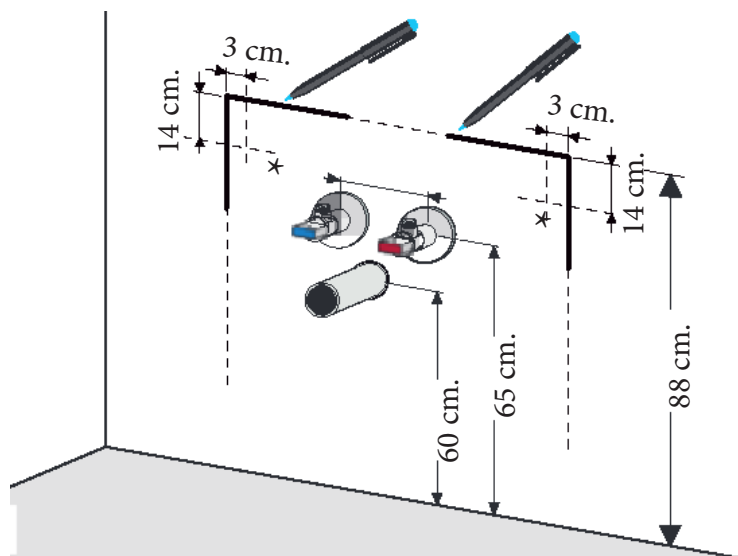

Technische tekening
Badmeubel Q9 - 3 laden onderkast 80 cm.

78 cm.
 Voorzijde

Achterzijde

77,5 cm.
 Boven lade

77,5 cm.
 Onder lade

44 cm.
 Zijde

(Ervan uitgaande dat de te plaatsen wastafel een Sanicare wastafel is.)

-  Contactdoos voor verlichting in het midden en achter de spiegel 5 cm. lager t.o.v. bovenkant spiegel. (verlichting apart schakelen)
-  Koud- & heetwaterleiding (15 cm. hart op hart) op een hoogte van 65 cm. vanaf de afgewerkte vloer.
-  Afvoer dient in de muur aangebracht te zijn op een hoogte van 60 cm. vanaf de afgewerkte vloer.