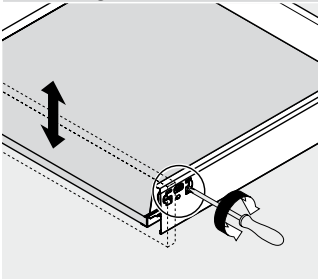

-  Contactdoos voor verlichting in het midden en achter de spiegel 5 cm. lager t.o.v. bovenkant spiegel. (verlichting apart schakelen)
-  Koud- & heetwaterleiding (15 cm. hart op hart) op een hoogte van 65 cm. vanaf de afgewerkte vloer.
-  Afvoer dient in de muur aangebracht te zijn op een hoogte van 60 cm. vanaf de afgewerkte vloer.

Zacht en geruisloos sluiten
Adaptief dempingsysteem
Geïntegreerd

Montage, demontage en verstellen

Lade

Montage

Demontage

Verstelling

Hoogteverstelling

Zijdelingse verstelling

Lade inhangen en uithalen

Inhangen

Uithalen