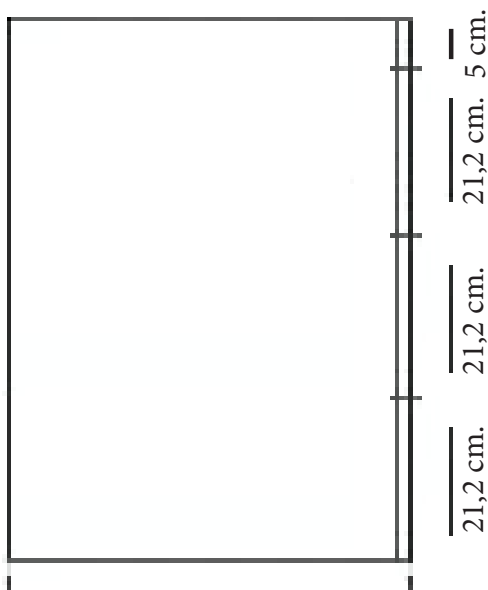

Technische tekening
Badmeubel Q9 - 3 laden onderkast 80 cm.

78 cm.
 Voorzijde

Achterzijde

77,5 cm.
 Boven lade

77,5 cm.
 Onder lade

44 cm.
 Zijde

(Ervan uitgaande dat de te plaatsen wastafel een Sanicare wastafel is.)

-  Contactdoos voor verlichting in het midden en achter de spiegel 5 cm. lager t.o.v. bovenkant spiegel. (verlichting apart schakelen)
-  Koud- & heetwaterleiding (15 cm. hart op hart) op een hoogte van 65 cm. vanaf de afgewerkte vloer.
-  Afvoer dient in de muur aangebracht te zijn op een hoogte van 60 cm. vanaf de afgewerkte vloer.