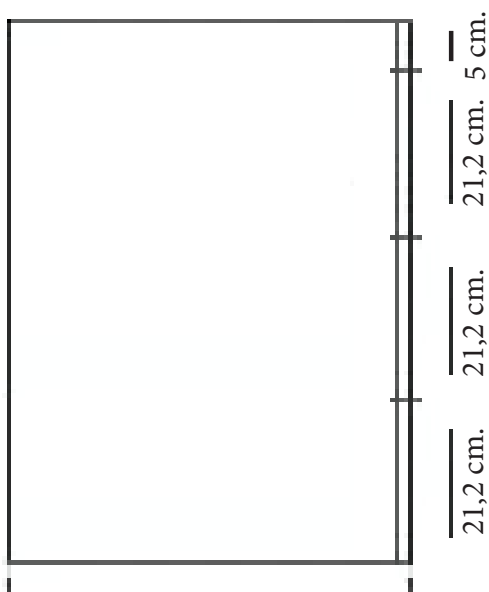

Technische tekening
Badmeubel Q9 - 3 laden onderkast 65 cm.

62,5 cm.
 Voorzijde

Achterzijde

36 cm.
 62 cm.
 Boven lade

62 cm.
 Onder lade

44 cm.
 Zijde

(Uitgaande de te plaatsen wastafel een bijpassende Sanicare wastafel.)

 Contactdoos voor verlichting in het midden en achter de spiegel 5 cm. lager t.o.v. bovenkant spiegel. (verlichting apart schakelen)

 Koud- & heetwaterleiding (15 cm. hart op hart) op een hoogte van 65 cm. vanaf de afgewerkte vloer.