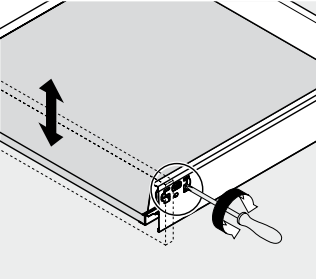

 Afvoer dient in de muur aangebracht te zijn op een hoogte van 60 cm. vanaf de afgewerkte vloer.

Sanicare®

Wastafel Q9 - 65 cm.

BLUMOTION - BLUM LADES

BLUMOTION is het dempingsysteem van Blum. Met BLUMOTION sluiten meubels zacht en geruisloos, onafhankelijk van de uitgeoefende kracht en van het gewicht van de lade. De functie is geïntegreerd in het lade / glijdersysteem. De lades zijn zowel in de hoogte als zijdelingse te verstellen.

Zacht en geruisloos sluiten
Adaptief dempingsysteem
Geïntegreerd

Montage, demontage en verstellen

Lade

Montage

Demontage

Verstelling

Hoogteverstelling

Zijdelingse verstelling

Lade inhangen en uithalen

Inhangen

Uithalen