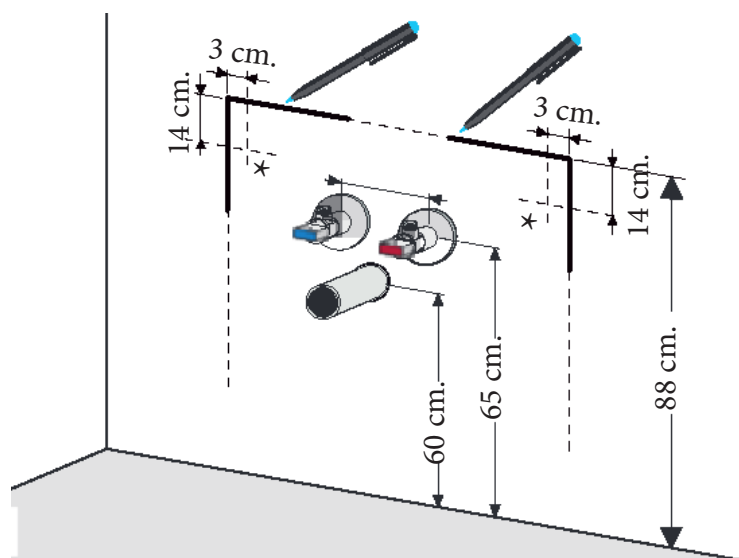

Technische tekening
Badmeubel Q9 - 3 laden onderkast 65 cm.

62,5 cm.
 Voorzijde

Achterzijde

36 cm.
 62 cm.
 Boven lade

62 cm.
 Onder lade

44 cm.
 Zijde

(Uitgaande de te plaatsen wastafel een bijpassende Sanicare wastafel.)

 Contactdoos voor verlichting in het midden en achter de spiegel 5 cm. lager t.o.v. bovenkant spiegel. (verlichting apart schakelen)

 Koud- & heetwaterleiding (15 cm. hart op hart) op een hoogte van 65 cm. vanaf de afgewerkte vloer.

 Afvoer dient in de muur aangebracht te zijn op een hoogte van 60 cm. vanaf de afgewerkte vloer.

Sanicare®

Wastafel Q9 - 65 cm.

BLUMOTION - BLUM LADES

BLUMOTION is het dempingsysteem van Blum. Met BLUMOTION sluiten meubels zacht en geruisloos, onafhankelijk van de uitgeoefende kracht en van het gewicht van de lade. De functie is geïntegreerd in het lade / glijdersysteem. De lades zijn zowel in de hoogte als zijdelingse te verstellen.