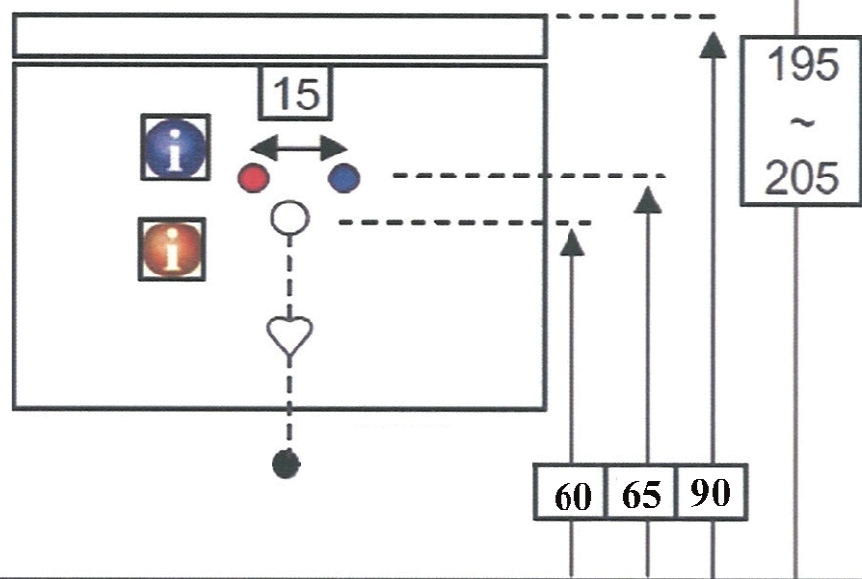

Technische tekening
Badmeubel Q9 - 3 laden onderkast 65 cm.

62,5 cm.
 Voorzijde

Achterzijde

36 cm.
 62 cm.
 Boven lade

62 cm.
 Onder lade

44 cm.
 Zijde

(Uitgaande de te plaatsen wastafel een bijpassende Sanicare wastafel.)

 Contactdoos voor verlichting in het midden en achter de spiegel 5 cm. lager t.o.v. bovenkant spiegel. (verlichting apart schakelen)

 Koud- & heetwaterleiding (15 cm. hart op hart) op een hoogte van 65 cm. vanaf de afgewerkte vloer.

 Afvoer dient in de muur aangebracht te zijn op een hoogte van 60 cm. vanaf de afgewerkte vloer.

Sanicare®

Wastafel Q9 - 65 cm.

BLUMOTION - BLUM LADES

BLUMOTION is het dempingsysteem van Blum. Met BLUMOTION sluiten meubels zacht en geruisloos, onafhankelijk van de uitgeoefende kracht en van het gewicht van de lade. De functie is geïntegreerd in het lade / glijdersysteem. De lades zijn zowel in de hoogte als zijdelingse te verstellen.