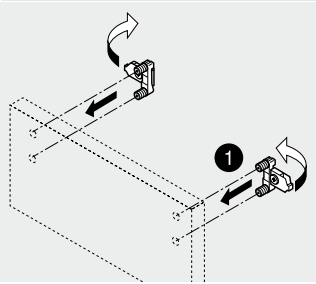

 Afvoer dient in de muur aangebracht te zijn op een hoogte van 60 cm. vanaf de afgewerkte vloer.

Sanicare®

Wastafel Q9 - 65 cm.

BLUMOTION - BLUM LADES

BLUMOTION is het dempingsysteem van Blum. Met BLUMOTION sluiten meubels zacht en geruisloos, onafhankelijk van de uitgeoefende kracht en van het gewicht van de lade. De functie is geïntegreerd in het lade / glijdersysteem. De lades zijn zowel in de hoogte als zijdelingse te verstellen.

Zacht en geruisloos sluiten
Adaptief dempingsysteem
Geïntegreerd

Montage, demontage en verstellen

Lade

Montage

Demontage

Verstelling

Hoogteverstelling

Zijdelingse verstelling