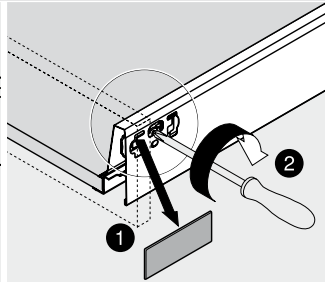

 Afvoer dient in de muur aangebracht te zijn op een hoogte van 60 cm. vanaf de afgewerkte vloer.

Sanicare®

Wastafel Q9 - 65 cm.

BLUMOTION - BLUM LADES

BLUMOTION is het dempingsysteem van Blum. Met BLUMOTION sluiten meubels zacht en geruisloos, onafhankelijk van de uitgeoefende kracht en van het gewicht van de lade. De functie is geïntegreerd in het lade / glijdersysteem. De lades zijn zowel in de hoogte als zijdelingse te verstellen.

Zacht en geruisloos sluiten
Adaptief dempingsysteem
Geïntegreerd

Montage, demontage en verstellen

Lade

Montage

Demontage

Verstelling

Hoogteverstelling

Zijdelingse verstelling

Lade inhangen en uithalen

Inhangen

Uithalen