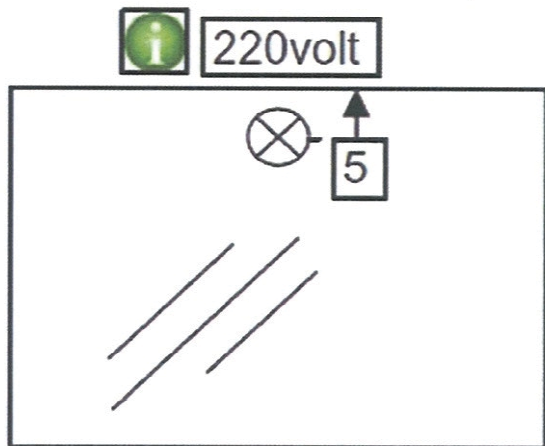

Technische tekening
Badmeubel Q9 - 3 laden onderkast 65 cm.

62,5 cm.
 Voorzijde

Achterzijde

36 cm.
 62 cm.
 Boven lade

62 cm.
 Onder lade

44 cm.
 Zijde

(Uitgaande de te plaatsen wastafel een bijpassende Sanicare wastafel.)

 Contactdoos voor verlichting in het midden en achter de spiegel 5 cm. lager t.o.v. bovenkant spiegel. (verlichting apart schakelen)

 Koud- & heetwaterleiding (15 cm. hart op hart) op een hoogte van 65 cm. vanaf de afgewerkte vloer.