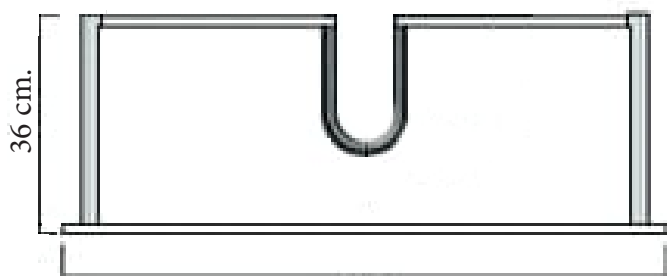

Technische tekening
Badmeubel Q9 - 3 laden onderkast 65 cm.

62,5 cm.
 Voorzijde

Achterzijde

36 cm.
 62 cm.
 Boven lade

62 cm.
 Onder lade

44 cm.
 Zijde

(Uitgaande de te plaatsen wastafel een bijpassende Sanicare wastafel.)

 Contactdoos voor verlichting in het midden en achter de spiegel 5 cm. lager t.o.v. bovenkant spiegel. (verlichting apart schakelen)

 Koud- & heetwaterleiding (15 cm. hart op hart) op een hoogte van 65 cm. vanaf de afgewerkte vloer.

 Afvoer dient in de muur aangebracht te zijn op een hoogte van 60 cm. vanaf de afgewerkte vloer.

Sanicare®

Wastafel Q9 - 65 cm.

BLUMOTION - BLUM LADES

BLUMOTION is het dempingsysteem van Blum. Met BLUMOTION sluiten meubels zacht en geruisloos, onafhankelijk van de uitgeoefende kracht en van het gewicht van de lade. De functie is geïntegreerd in het lade / glijdersysteem. De lades zijn zowel in de hoogte als zijdelingse te verstellen.