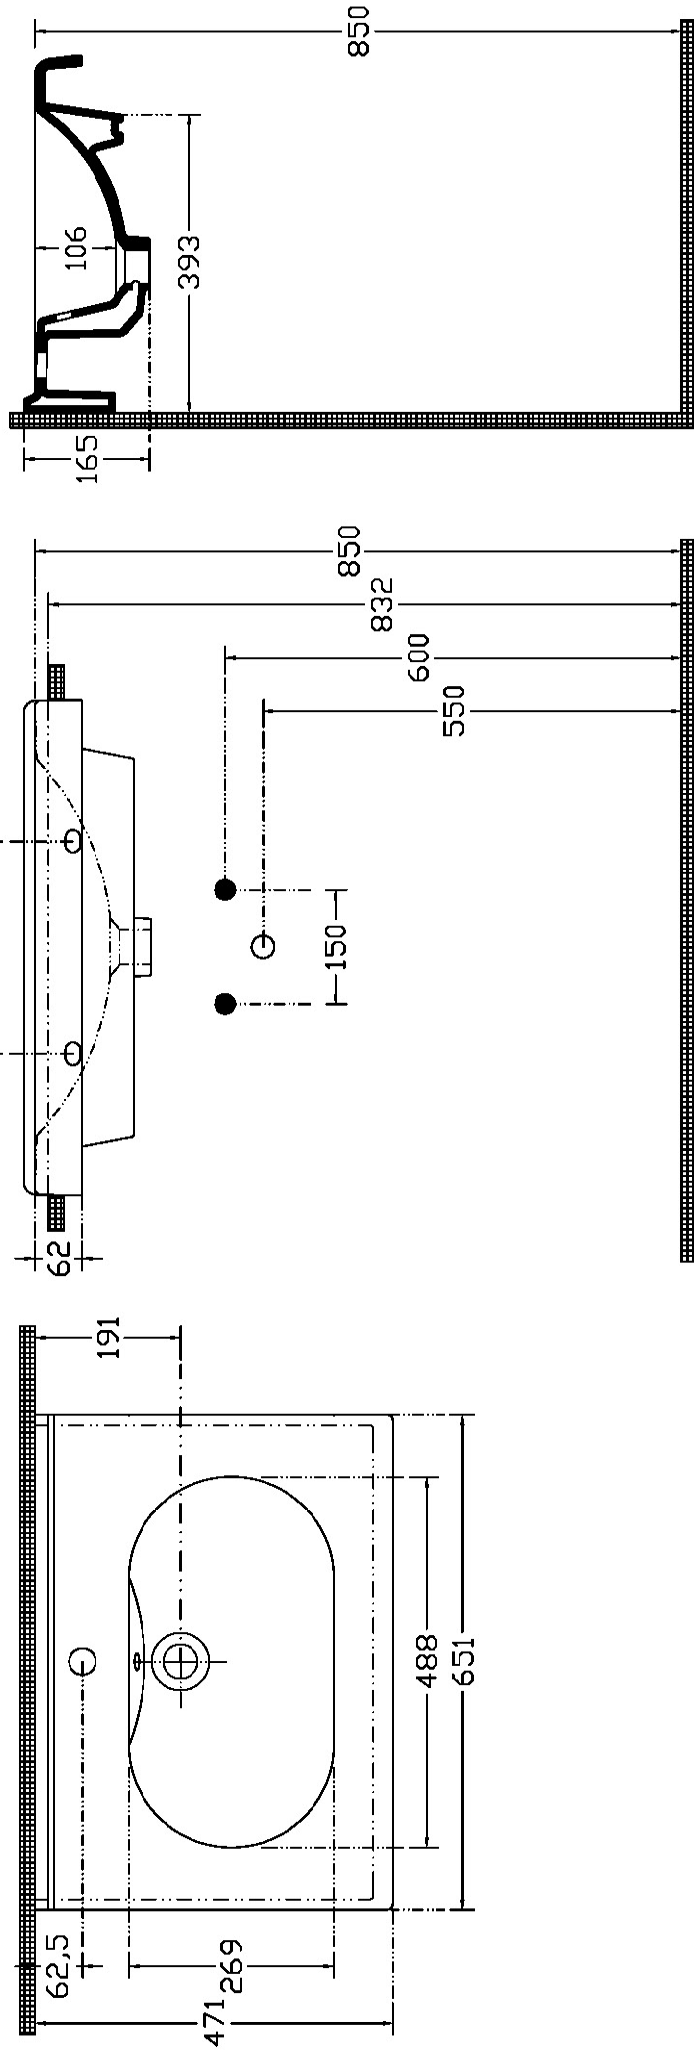

Sanicare®

Wastafel Q9 - 65 cm.