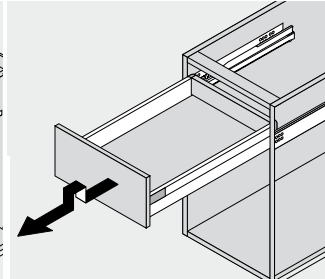

 Afvoer dient in de muur aangebracht te zijn op een hoogte van 60 cm. vanaf de afgewerkte vloer.

Sanicare®

Wastafel Q9 - 65 cm.

BLUMOTION - BLUM LADES

BLUMOTION is het dempingsysteem van Blum. Met BLUMOTION sluiten meubels zacht en geruisloos, onafhankelijk van de uitgeoefende kracht en van het gewicht van de lade. De functie is geïntegreerd in het lade / glijdersysteem. De lades zijn zowel in de hoogte als zijdelingse te verstellen.

Zacht en geruisloos sluiten
Adaptief dempingsysteem
Geïntegreerd

Montage, demontage en verstellen

Lade

Montage

Demontage

Verstelling

Hoogteverstelling

Zijdelingse verstelling

Lade inhangen en uithalen

Inhangen

Uithalen