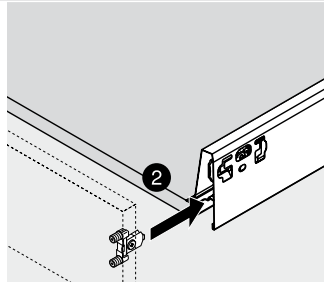

 Contactdoos voor verlichting in het midden en achter de spiegel 5 cm. lager t.o.v. bovenkant spiegel. (verlichting apart schakelen)

 Koud- & heetwaterleiding (15 cm. hart op hart) op een hoogte van 65 cm. vanaf de afgewerkte vloer.

 Afvoer dient in de muur aangebracht te zijn op een hoogte van 60 cm. vanaf de afgewerkte vloer.

Sanicare®

Wastafel Q9 - 65 cm.

BLUMOTION - BLUM LADES

BLUMOTION is het dempingsysteem van Blum. Met BLUMOTION sluiten meubels zacht en geruisloos, onafhankelijk van de uitgeoefende kracht en van het gewicht van de lade. De functie is geïntegreerd in het lade / glijdersysteem. De lades zijn zowel in de hoogte als zijdelingse te verstellen.

Zacht en geruisloos sluiten
Adaptief dempingsysteem
Geïntegreerd

Montage, demontage en verstellen

Lade

Montage

Demontage

Verstelling

Hoogteverstelling

Zijdelingse verstelling