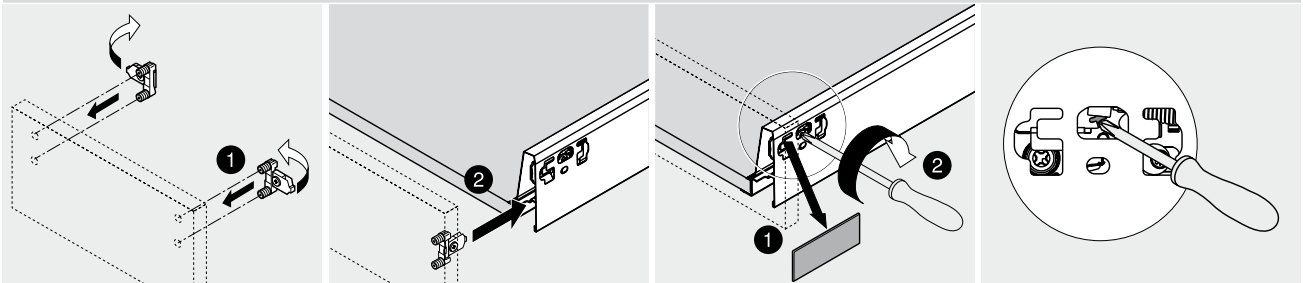

Demontage

BLUMOTION - BLUM LADES

BLUMOTION is het dempingsysteem van Blum. Met BLUMOTION sluiten meubels zacht en geruisloos, onafhankelijk van de uitgeoefende kracht en van het gewicht van de lade. De functie is geïntegreerd in het lade / glijdersysteem. De lades zijn zowel in de hoogte als zijdelingse te verstellen.

Zacht en geruisloos sluiten
Adaptief dempingsysteem
Geïntegreerd

Montage, demontage en verstellen

Lade

Montage