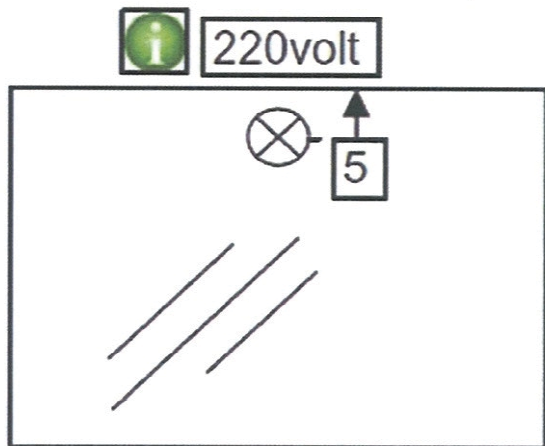

**Technische tekening**  
**Badmeubel Q9 - 3 laden onderkast 100 cm.**

97 cm.  
Voorzijde

Achterzijde

96,5 cm.  
Boven lade

96,5 cm.  
Onder lade

44 cm.  
Zijde

(Ervan uitgaande dat de te plaatsen wastafel een Sanicare wastafel is.)