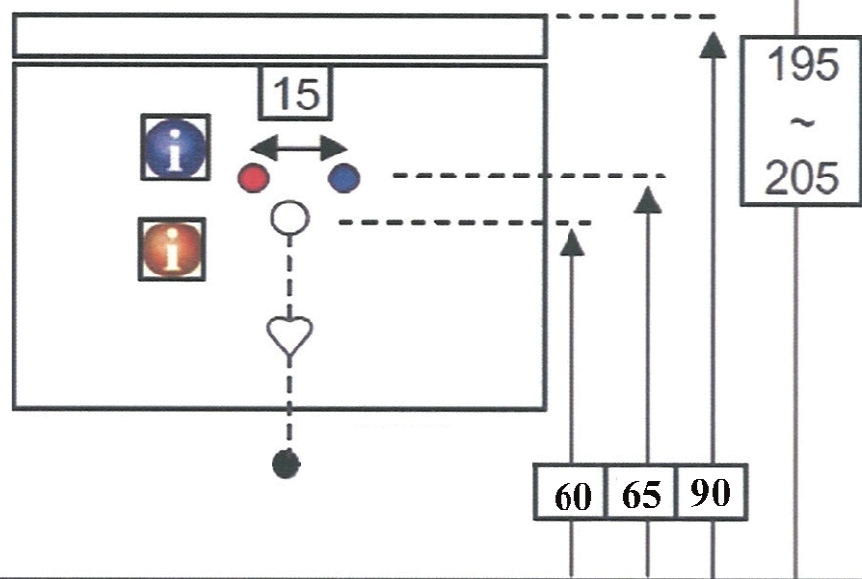

**Technische tekening**  
**Badmeubel Q9 - 3 laden onderkast 100 cm.**

97 cm.  
Voorzijde

Achterzijde

96,5 cm.  
Boven lade

96,5 cm.  
Onder lade

44 cm.  
Zijde

(Ervan uitgaande dat de te plaatsen wastafel een Sanicare wastafel is.)

 Contactdoos voor verlichting in het midden en achter de spiegel 5 cm. lager t.o.v. bovenkant spiegel. (verlichting apart schakelen)

 Koud- & heetwaterleiding (15 cm. hart op hart) op een hoogte van 65 cm. vanaf de afgewerkte vloer.

 Afvoer dient in de muur aangebracht te zijn op een hoogte van 60 cm. vanaf de afgewerkte vloer.