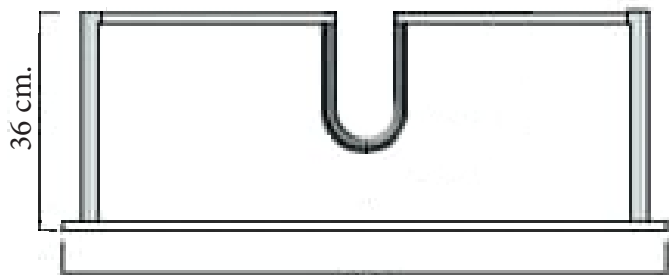

**Technische tekening**  
**Badmeubel Q9 - 3 laden onderkast 100 cm.**

97 cm.  
Voorzijde

Achterzijde

96,5 cm.  
Boven lade

96,5 cm.  
Onder lade

44 cm.  
Zijde

(Ervan uitgaande dat de te plaatsen wastafel een Sanicare wastafel is.)

 Contactdoos voor verlichting in het midden en achter de spiegel 5 cm. lager t.o.v. bovenkant spiegel. (verlichting apart schakelen)

 Koud- & heetwaterleiding (15 cm. hart op hart) op een hoogte van 65 cm. vanaf de afgewerkte vloer.

 Afvoer dient in de muur aangebracht te zijn op een hoogte van 60 cm. vanaf de afgewerkte vloer.