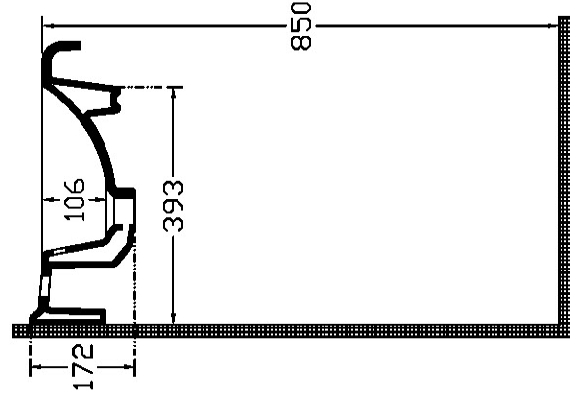

**Technische tekening**  
**Badmeubel Q9 - 3 laden onderkast 100 cm.**

97 cm.  
Voorzijde

Achterzijde

96,5 cm.  
Boven lade

96,5 cm.  
Onder lade

44 cm.  
Zijde

(Ervan uitgaande dat de te plaatsen wastafel een Sanicare wastafel is.)

 Contactdoos voor verlichting in het midden en achter de spiegel 5 cm. lager t.o.v. bovenkant spiegel. (verlichting apart schakelen)

 Koud- & heetwaterleiding (15 cm. hart op hart) op een hoogte van 65 cm. vanaf de afgewerkte vloer.

 Afvoer dient in de muur aangebracht te zijn op een hoogte van 60 cm. vanaf de afgewerkte vloer.