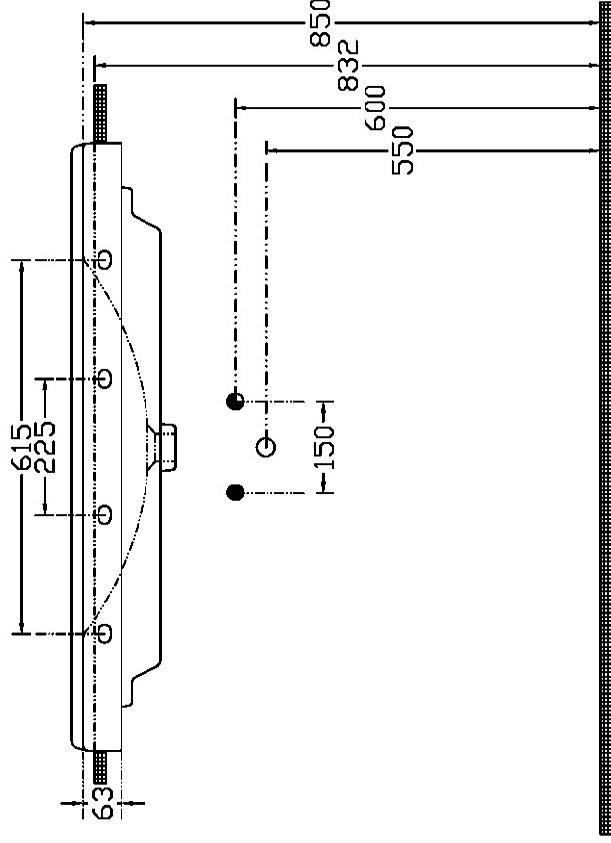

**Technische tekening**  
**Badmeubel Q9 - 3 laden onderkast 100 cm.**

97 cm.  
Voorzijde

Achterzijde

96,5 cm.  
Boven lade

96,5 cm.  
Onder lade

44 cm.  
Zijde

(Ervan uitgaande dat de te plaatsen wastafel een Sanicare wastafel is.)

 Contactdoos voor verlichting in het midden en achter de spiegel 5 cm. lager t.o.v. bovenkant spiegel. (verlichting apart schakelen)

 Koud- & heetwaterleiding (15 cm. hart op hart) op een hoogte van 65 cm. vanaf de afgewerkte vloer.

 Afvoer dient in de muur aangebracht te zijn op een hoogte van 60 cm. vanaf de afgewerkte vloer.