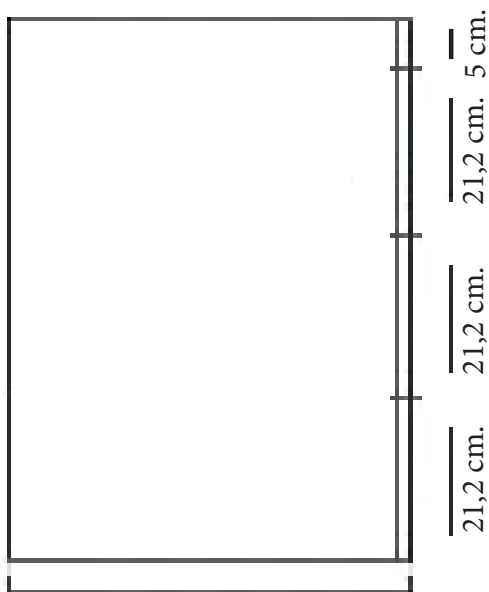

**Technische tekening**  
**Badmeubel Q9 - 3 laden onderkast 100 cm.**

97 cm.  
Voorzijde

Achterzijde

96,5 cm.  
Boven lade

96,5 cm.  
Onder lade

44 cm.  
Zijde

(Ervan uitgaande dat de te plaatsen wastafel een Sanicare wastafel is.)

 Contactdoos voor verlichting in het midden en achter de spiegel 5 cm. lager t.o.v. bovenkant spiegel. (verlichting apart schakelen)

 Koud- & heetwaterleiding (15 cm. hart op hart) op een hoogte van 65 cm. vanaf de afgewerkte vloer.

 Afvoer dient in de muur aangebracht te zijn op een hoogte van 60 cm. vanaf de afgewerkte vloer.