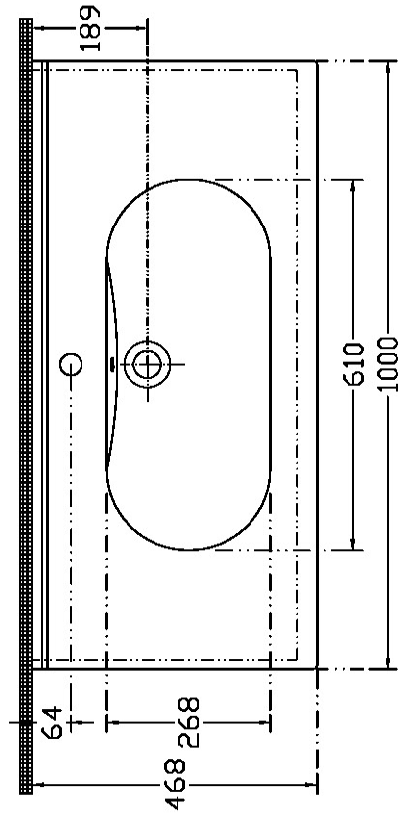

**Technische tekening**  
**Badmeubel Q9 - 3 laden onderkast 100 cm.**

97 cm.  
Voorzijde

Achterzijde

96,5 cm.  
Boven lade

96,5 cm.  
Onder lade

44 cm.  
Zijde

(Ervan uitgaande dat de te plaatsen wastafel een Sanicare wastafel is.)

 Contactdoos voor verlichting in het midden en achter de spiegel 5 cm. lager t.o.v. bovenkant spiegel. (verlichting apart schakelen)

 Koud- & heetwaterleiding (15 cm. hart op hart) op een hoogte van 65 cm. vanaf de afgewerkte vloer.

 Afvoer dient in de muur aangebracht te zijn op een hoogte van 60 cm. vanaf de afgewerkte vloer.