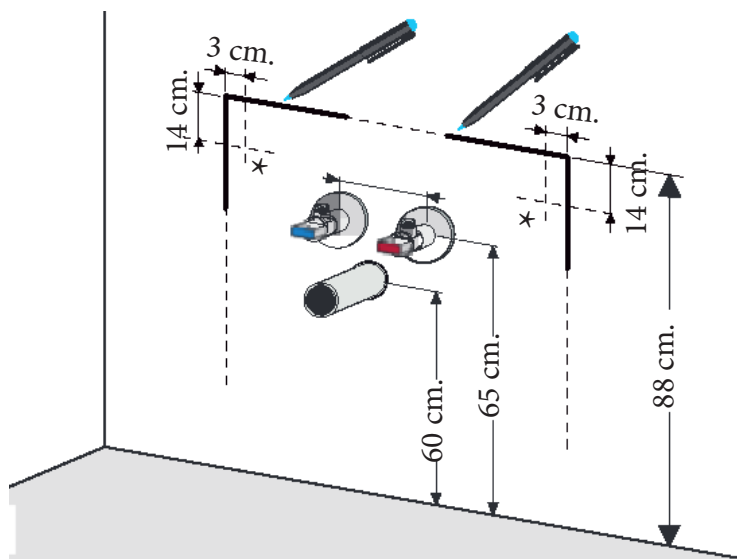

**Technische tekening**  
**Badmeubel Q9 - 3 laden onderkast 100 cm.**

97 cm.  
Voorzijde

Achterzijde

96,5 cm.  
Boven lade

96,5 cm.  
Onder lade

44 cm.  
Zijde

(Ervan uitgaande dat de te plaatsen wastafel een Sanicare wastafel is.)

 Contactdoos voor verlichting in het midden en achter de spiegel 5 cm. lager t.o.v. bovenkant spiegel. (verlichting apart schakelen)

 Koud- & heetwaterleiding (15 cm. hart op hart) op een hoogte van 65 cm. vanaf de afgewerkte vloer.

 Afvoer dient in de muur aangebracht te zijn op een hoogte van 60 cm. vanaf de afgewerkte vloer.