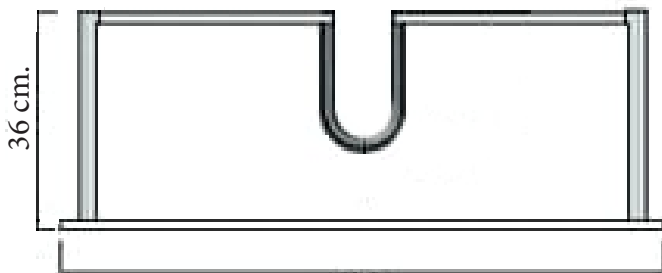

Technische tekening Badmeubel Q9 - 2 laden onderkast 65 cm.

62,5 cm.
Voorzijde

Achterzijde

62 cm.
Boven lade

62 cm.
Onder lade

44 cm.
Zijde

(Uitgaande de te plaatsen wastafel een Sanicare wastafel. Er is een aangepaste technische tekening voor de combinatie met een waskom.)

 Contactdoos voor verlichting in het midden en achter de spiegel 5 cm. lager t.o.v. bovenkant spiegel. (verlichting apart schakelen)

 Koud- & heetwaterleiding (15 cm. hart op hart) op een hoogte van 65 cm. vanaf de afgewerkte vloer.

 Afvoer dient in de muur aangebracht te zijn op een hoogte van 60 cm. vanaf de afgewerkte vloer.

Sanicare®

Wastafel Q9 - 65 cm.

BLUMOTION - BLUM LADES

BLUMOTION is het dempingsysteem van Blum. Met BLUMOTION sluiten meubels zacht en geruisloos, onafhankelijk van de uitgeoefende kracht en van het gewicht van de lade. De functie is geïntegreerd in het lade / glijdersysteem. De lades zijn zowel in de hoogte als zijdelingse te verstellen.