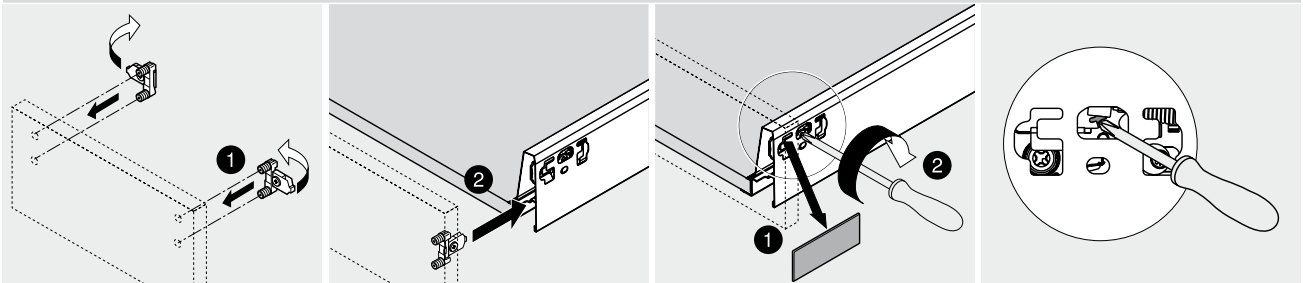

 Contactdoos voor verlichting in het midden en achter de spiegel 5 cm. lager t.o.v. bovenkant spiegel. (verlichting apart schakelen)

 Koud- & heetwaterleiding (15 cm. hart op hart) op een hoogte van 65 cm. vanaf de afgewerkte vloer.

 Afvoer dient in de muur aangebracht te zijn op een hoogte van 60 cm. vanaf de afgewerkte vloer.

Sanicare®

Wastafel Q9 - 65 cm.

BLUMOTION - BLUM LADES

BLUMOTION is het dempingsysteem van Blum. Met BLUMOTION sluiten meubels zacht en geruisloos, onafhankelijk van de uitgeoefende kracht en van het gewicht van de lade. De functie is geïntegreerd in het lade / glijdersysteem. De lades zijn zowel in de hoogte als zijdelingse te verstellen.

Zacht en geruisloos sluiten
Adaptief dempingsysteem
Geïntegreerd

Montage, demontage en verstellen

Lade

Montage

Demontage

Verstelling

Hoogteverstelling

Zijdelingse verstelling