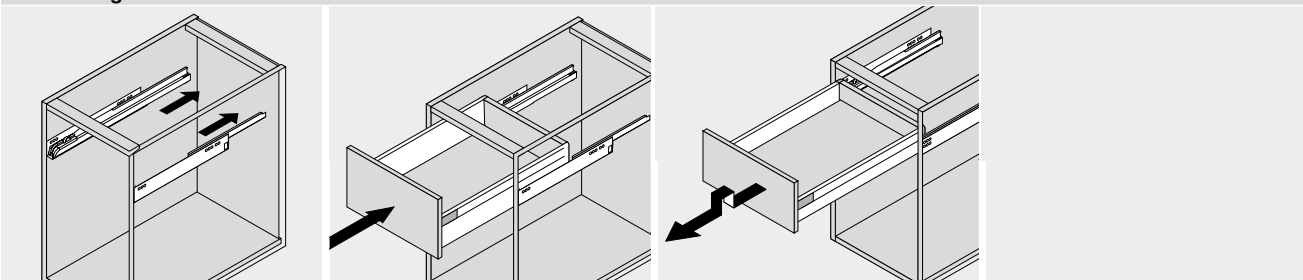

Uithalen

Lade inhangen en uithalen

Inhangen