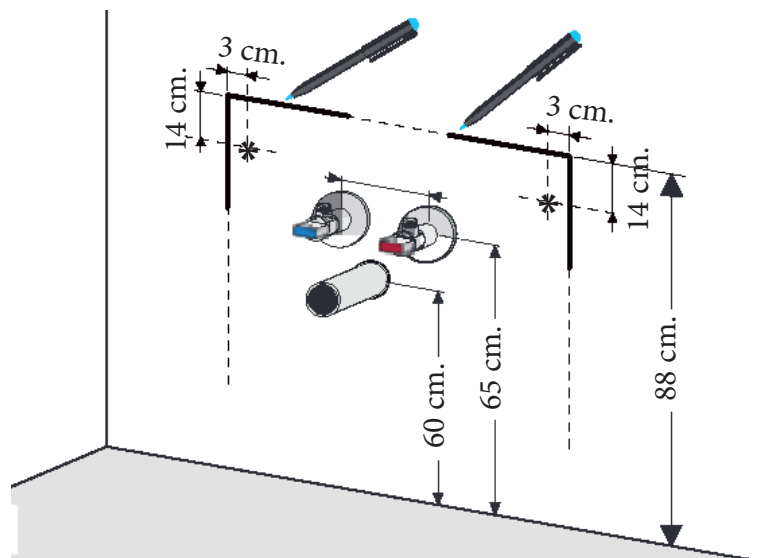

Technische tekening Badmeubel Q9 - 2 laden onderkast 65 cm.

62,5 cm.
Voorzijde

Achterzijde

62 cm.
Boven lade

62 cm.
Onder lade

44 cm.
Zijde

(Uitgaande de te plaatsen wastafel een Sanicare wastafel. Er is een aangepaste technische tekening voor de combinatie met een waskom.)

 Contactdoos voor verlichting in het midden en achter de spiegel 5 cm. lager t.o.v. bovenkant spiegel. (verlichting apart schakelen)

 Koud- & heetwaterleiding (15 cm. hart op hart) op een hoogte van 65 cm. vanaf de afgewerkte vloer.

 Afvoer dient in de muur aangebracht te zijn op een hoogte van 60 cm. vanaf de afgewerkte vloer.

Sanicare®

Wastafel Q9 - 65 cm.

BLUMOTION - BLUM LADES

BLUMOTION is het dempingsysteem van Blum. Met BLUMOTION sluiten meubels zacht en geruisloos, onafhankelijk van de uitgeoefende kracht en van het gewicht van de lade. De functie is geïntegreerd in het lade / glijdersysteem. De lades zijn zowel in de hoogte als zijdelingse te verstellen.