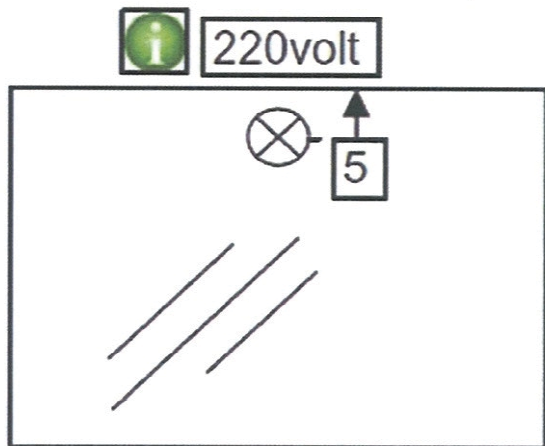

Technische tekening Badmeubel Q9 - 2 laden onderkast 65 cm.

62,5 cm.
Voorzijde

Achterzijde

62 cm.
Boven lade

62 cm.
Onder lade

44 cm.
Zijde

(Uitgaande de te plaatsen wastafel een Sanicare wastafel. Er is een aangepaste technische tekening voor de combinatie met een waskom.)

 Contactdoos voor verlichting in het midden en achter de spiegel 5 cm. lager t.o.v. bovenkant spiegel. (verlichting apart schakelen)

 Koud- & heetwaterleiding (15 cm. hart op hart) op een hoogte van 65 cm. vanaf de afgewerkte vloer.