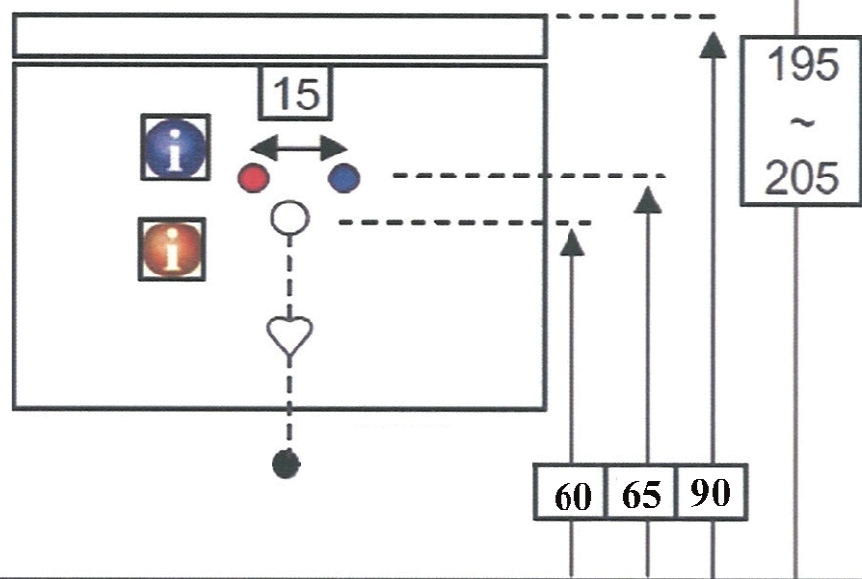

Technische tekening Badmeubel Q9 - 2 laden onderkast 65 cm.

62,5 cm.
Voorzijde

Achterzijde

62 cm.
Boven lade

62 cm.
Onder lade

44 cm.
Zijde

(Uitgaande de te plaatsen wastafel een Sanicare wastafel. Er is een aangepaste technische tekening voor de combinatie met een waskom.)

 Contactdoos voor verlichting in het midden en achter de spiegel 5 cm. lager t.o.v. bovenkant spiegel. (verlichting apart schakelen)

 Koud- & heetwaterleiding (15 cm. hart op hart) op een hoogte van 65 cm. vanaf de afgewerkte vloer.

 Afvoer dient in de muur aangebracht te zijn op een hoogte van 60 cm. vanaf de afgewerkte vloer.

Sanicare®

Wastafel Q9 - 65 cm.

BLUMOTION - BLUM LADES

BLUMOTION is het dempingsysteem van Blum. Met BLUMOTION sluiten meubels zacht en geruisloos, onafhankelijk van de uitgeoefende kracht en van het gewicht van de lade. De functie is geïntegreerd in het lade / glijdersysteem. De lades zijn zowel in de hoogte als zijdelingse te verstellen.