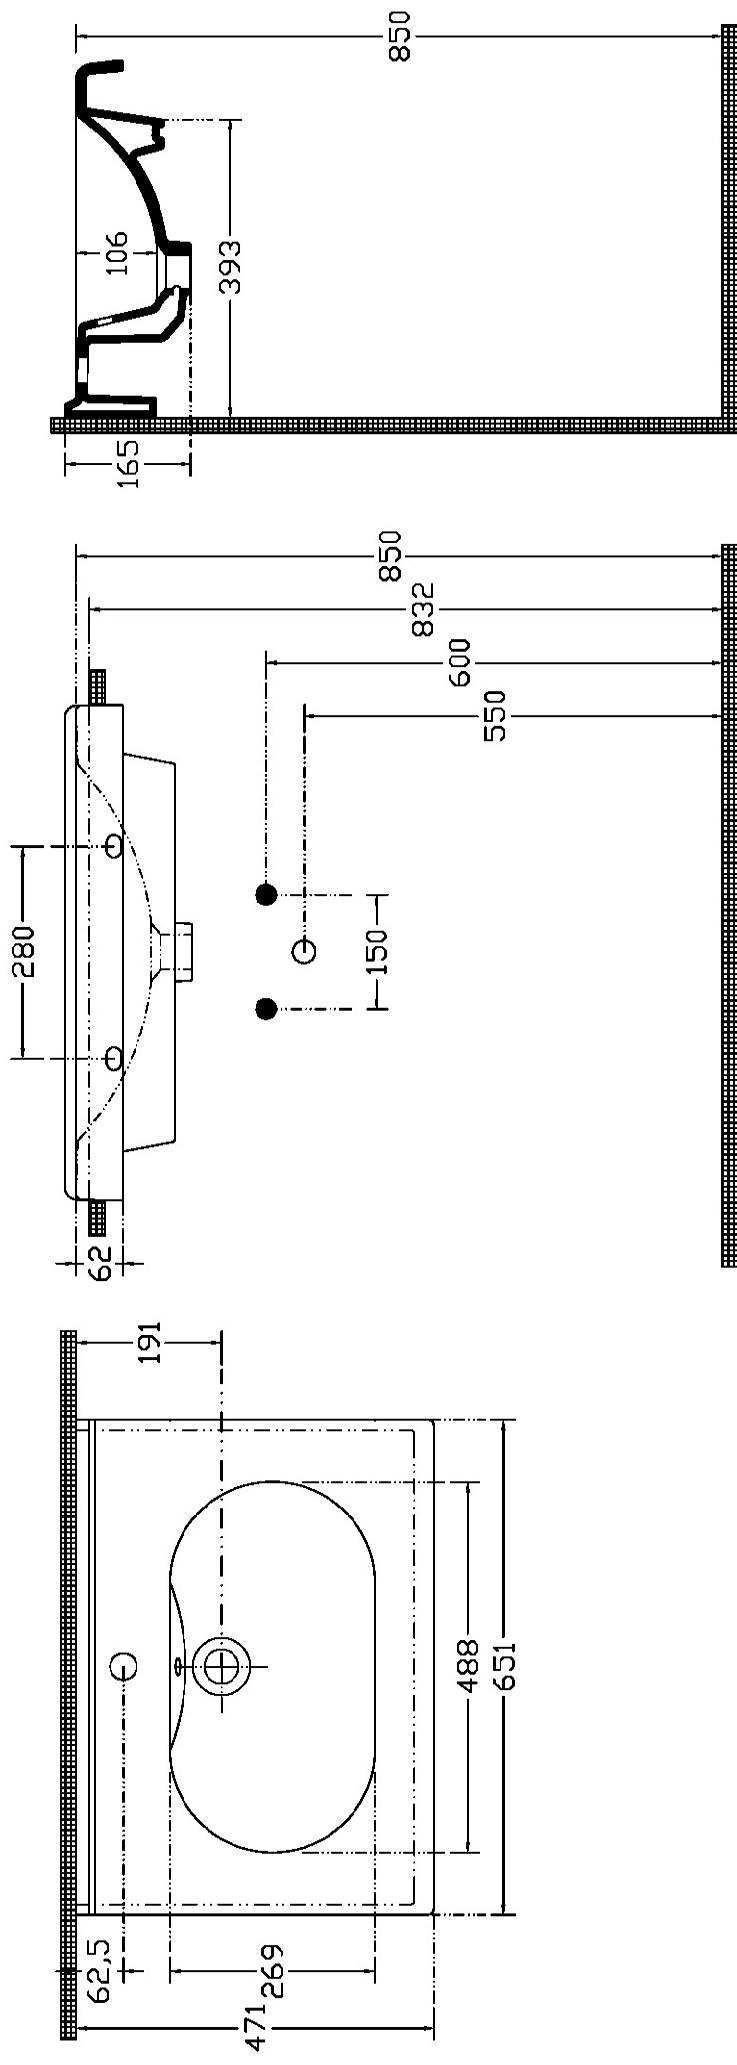

Sanicare®

Wastafel Q9 - 65 cm.