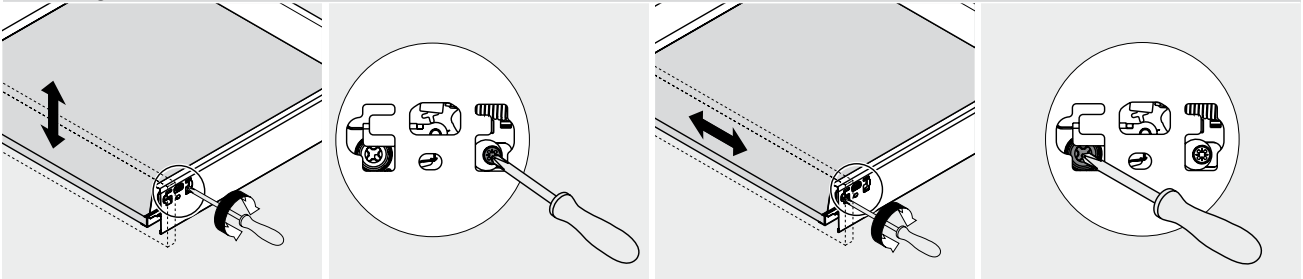

 Afvoer dient in de muur aangebracht te zijn op een hoogte van 60 cm. vanaf de afgewerkte vloer.

Sanicare®

Wastafel Q9 - 65 cm.

BLUMOTION - BLUM LADES

BLUMOTION is het dempingsysteem van Blum. Met BLUMOTION sluiten meubels zacht en geruisloos, onafhankelijk van de uitgeoefende kracht en van het gewicht van de lade. De functie is geïntegreerd in het lade / glijdersysteem. De lades zijn zowel in de hoogte als zijdelingse te verstellen.

Zacht en geruisloos sluiten
Adaptief dempingsysteem
Geïntegreerd

Montage, demontage en verstellen

Lade

Montage

Demontage

Verstelling

Hoogteverstelling

Zijdelingse verstelling

Lade inhangen en uithalen

Inhangen

Uithalen