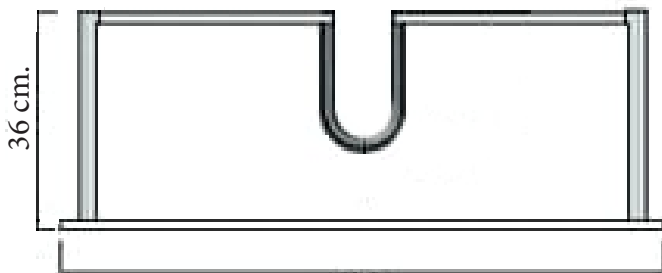

Technische tekening Badmeubel Q9 - 2 laden onderkast 100 cm.

97 cm.
Voorzijde

Achterzijde

96,5 cm.
Boven lade

96,5 cm.
Onder lade

44 cm.
Zijde

(Uitgaande de te plaatsen wastafel een Sanicare wastafel.
Bij waskommen gelden aangepaste technische tekeningen.)

 Contactdoos voor verlichting in het midden en achter de spiegel 5 cm. lager t.o.v. bovenkant spiegel. (verlichting apart schakelen)

 Koud- & heetwaterleiding (15 cm. hart op hart) op een hoogte van 65 cm. vanaf de afgewerkte vloer.

 Afvoer dient in de muur aangebracht te zijn op een hoogte van 60 cm. vanaf de afgewerkte vloer.

BLUMOTION - BLUM LADES

BLUMOTION is het dempingsysteem van Blum. Met BLUMOTION sluiten meubels zacht en geruisloos, onafhankelijk van de uitgeoefende kracht en van het gewicht van de lade. De functie is geïntegreerd in het lade / glijdersysteem. De lades zijn zowel in de hoogte als zijdelingse te verstellen.