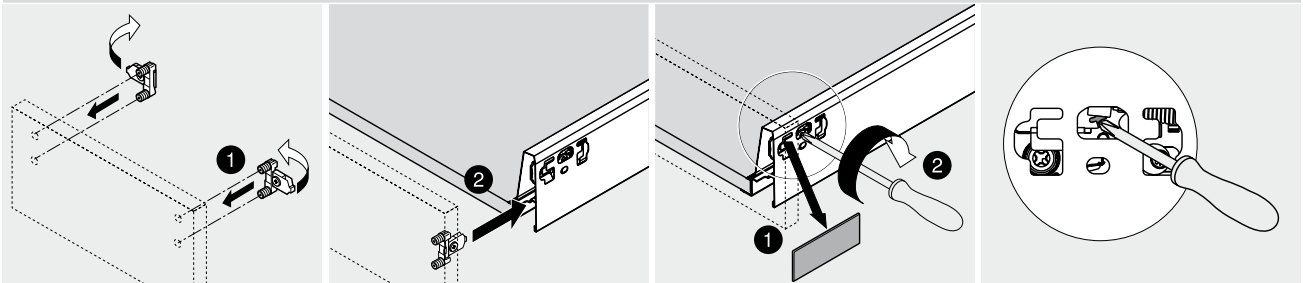

 Contactdoos voor verlichting in het midden en achter de spiegel 5 cm. lager t.o.v. bovenkant spiegel. (verlichting apart schakelen)

 Koud- & heetwaterleiding (15 cm. hart op hart) op een hoogte van 65 cm. vanaf de afgewerkte vloer.

 Afvoer dient in de muur aangebracht te zijn op een hoogte van 60 cm. vanaf de afgewerkte vloer.

BLUMOTION - BLUM LADES

BLUMOTION is het dempingsysteem van Blum. Met BLUMOTION sluiten meubels zacht en geruisloos, onafhankelijk van de uitgeoefende kracht en van het gewicht van de lade. De functie is geïntegreerd in het lade / glijdersysteem. De lades zijn zowel in de hoogte als zijdelingse te verstellen.

Zacht en geruisloos sluiten
Adaptief dempingsysteem
Geïntegreerd

Montage, demontage en verstellen

Lade

Montage

Demontage

Verstelling

Hoogteverstelling

Zijdelingse verstelling