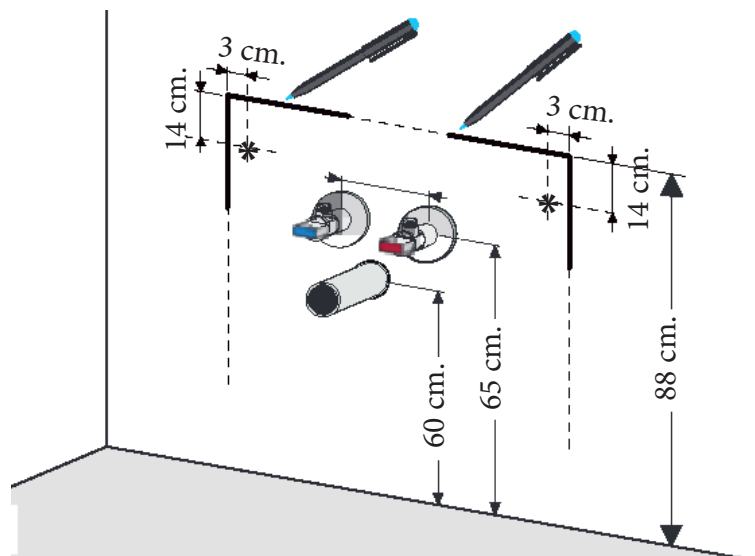

Technische tekening Badmeubel Q9 - 2 laden onderkast 100 cm.

97 cm.
Voorzijde

Achterzijde

96,5 cm.
Boven lade

96,5 cm.
Onder lade

44 cm.
Zijde

(Uitgaande de te plaatsen wastafel een Sanicare wastafel.
Bij waskommen gelden aangepaste technische tekeningen.)

 Contactdoos voor verlichting in het midden en achter de spiegel 5 cm. lager t.o.v. bovenkant spiegel. (verlichting apart schakelen)

 Koud- & heetwaterleiding (15 cm. hart op hart) op een hoogte van 65 cm. vanaf de afgewerkte vloer.

 Afvoer dient in de muur aangebracht te zijn op een hoogte van 60 cm. vanaf de afgewerkte vloer.

BLUMOTION - BLUM LADES

BLUMOTION is het dempingsysteem van Blum. Met BLUMOTION sluiten meubels zacht en geruisloos, onafhankelijk van de uitgeoefende kracht en van het gewicht van de lade. De functie is geïntegreerd in het lade / glijdersysteem. De lades zijn zowel in de hoogte als zijdelingse te verstellen.