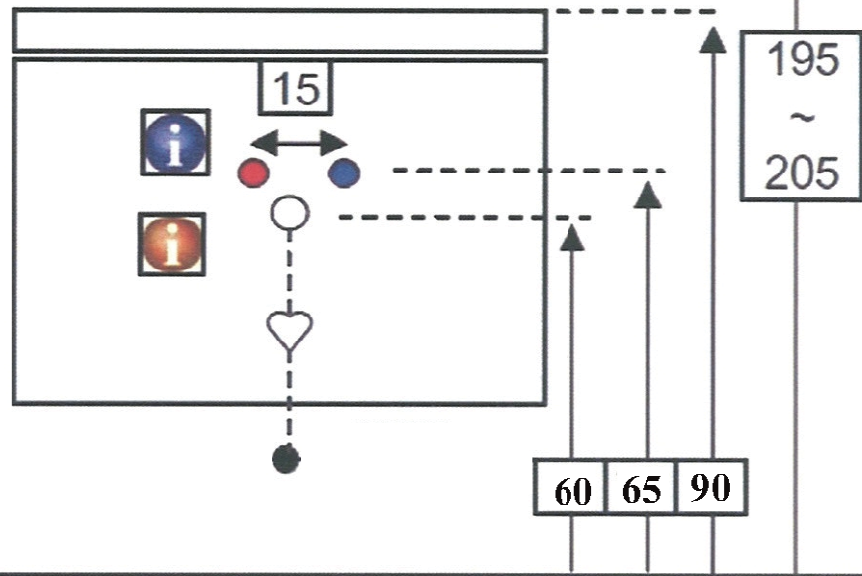

Technische tekening Badmeubel Q9 - 2 laden onderkast 100 cm.

97 cm.
Voorzijde

Achterzijde

96,5 cm.
Boven lade

96,5 cm.
Onder lade

44 cm.
Zijde

(Uitgaande de te plaatsen wastafel een Sanicare wastafel.
Bij waskommen gelden aangepaste technische tekeningen.)

 Contactdoos voor verlichting in het midden en achter de spiegel 5 cm. lager t.o.v. bovenkant spiegel. (verlichting apart schakelen)

 Koud- & heetwaterleiding (15 cm. hart op hart) op een hoogte van 65 cm. vanaf de afgewerkte vloer.

 Afvoer dient in de muur aangebracht te zijn op een hoogte van 60 cm. vanaf de afgewerkte vloer.

BLUMOTION - BLUM LADES

BLUMOTION is het dempingsysteem van Blum. Met BLUMOTION sluiten meubels zacht en geruisloos, onafhankelijk van de uitgeoefende kracht en van het gewicht van de lade. De functie is geïntegreerd in het lade / glijdersysteem. De lades zijn zowel in de hoogte als zijdelingse te verstellen.