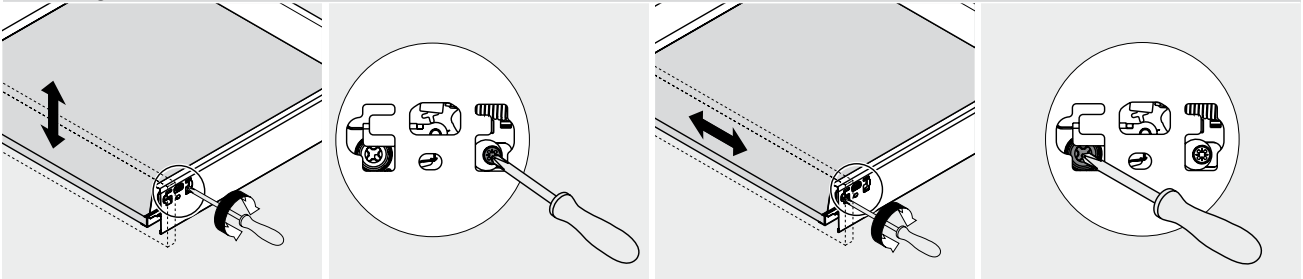

 Afvoer dient in de muur aangebracht te zijn op een hoogte van 60 cm. vanaf de afgewerkte vloer.

BLUMOTION - BLUM LADES

BLUMOTION is het dempingsysteem van Blum. Met BLUMOTION sluiten meubels zacht en geruisloos, onafhankelijk van de uitgeoefende kracht en van het gewicht van de lade. De functie is geïntegreerd in het lade / glijdersysteem. De lades zijn zowel in de hoogte als zijdelingse te verstellen.

Zacht en geruisloos sluiten
Adaptief dempingsysteem
Geïntegreerd

Montage, demontage en verstellen

Lade

Montage

Demontage

Verstelling

Hoogteverstelling

Zijdelingse verstelling

Lade inhangen en uithalen

Inhangen

Uithalen