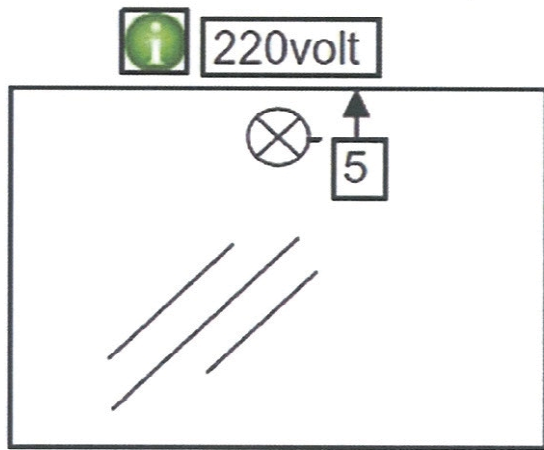

Technische tekening Badmeubel Q9 - 2 laden onderkast 100 cm.

97 cm.
Voorzijde

Achterzijde

96,5 cm.
Boven lade

96,5 cm.
Onder lade

44 cm.
Zijde

(Uitgaande de te plaatsen wastafel een Sanicare wastafel.
Bij waskommen gelden aangepaste technische tekeningen.)

 Contactdoos voor verlichting in het midden en achter de spiegel 5 cm. lager t.o.v. bovenkant spiegel. (verlichting apart schakelen)

 Koud- & heetwaterleiding (15 cm. hart op hart) op een hoogte van 65 cm. vanaf de afgewerkte vloer.