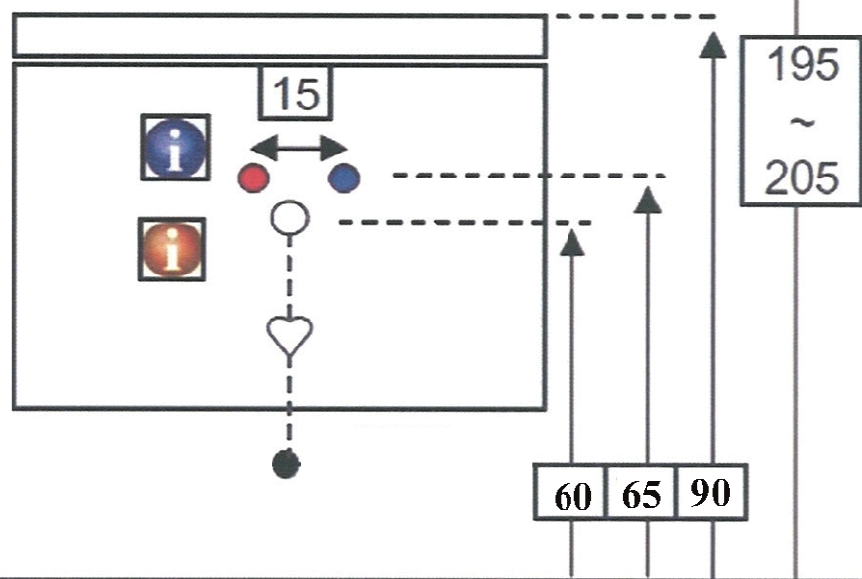

Technische tekening
Badmeubel Q8 - 3 laden onderkast 100 cm.

97 cm.
Voorzijde

Achterzijde

96,5 cm.
Boven lade

96,5 cm.
Onder lade

44 cm.
Zijde

(Ervan uitgaande dat de te plaatsen wastafel een Sanicare wastafel is.)

 Contactdoos voor verlichting in het midden en achter de spiegel 5 cm. lager t.o.v. bovenkant spiegel. (verlichting apart schakelen)

 Koud- & heetwaterleiding (15 cm. hart op hart) op een hoogte van 65 cm. vanaf de afgewerkte vloer.

 Afvoer dient in de muur aangebracht te zijn op een hoogte van 60 cm. vanaf de afgewerkte vloer.

BLUMOTION - BLUM LADES

BLUMOTION is het dempingsysteem van Blum. Met BLUMOTION sluiten meubels zacht en geruisloos, onafhankelijk van de uitgeoefende kracht en van het gewicht van de lade. De functie is geïntegreerd in het lade / glijdersysteem. De lades zijn zowel in de hoogte als zijdelingse te verstellen.