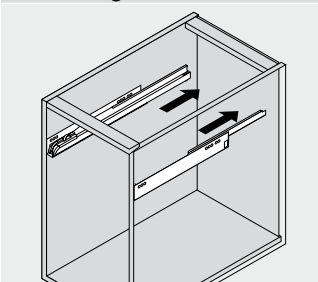

 Afvoer dient in de muur aangebracht te zijn op een hoogte van 60 cm. vanaf de afgewerkte vloer.

BLUMOTION - BLUM LADES

BLUMOTION is het dempingsysteem van Blum. Met BLUMOTION sluiten meubels zacht en geruisloos, onafhankelijk van de uitgeoefende kracht en van het gewicht van de lade. De functie is geïntegreerd in het lade / glijdersysteem. De lades zijn zowel in de hoogte als zijdelingse te verstellen.

Zacht en geruisloos sluiten
Adaptief dempingsysteem
Geïntegreerd

Montage, demontage en verstellen

Lade

Montage

Demontage

Verstelling

Hoogteverstelling

Zijdelingse verstelling

Lade inhangen en uithalen

Inhangen

Uithalen