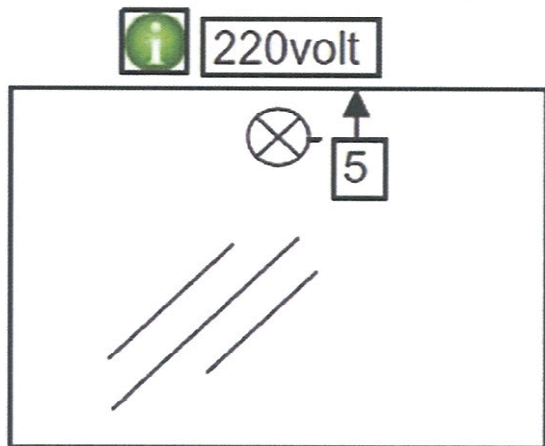

Technische tekening
Badmeubel Q8 - 3 laden onderkast 100 cm.

97 cm.
Voorzijde

Achterzijde

96,5 cm.
Boven lade

96,5 cm.
Onder lade

44 cm.
Zijde

(Ervan uitgaande dat de te plaatsen wastafel een Sanicare wastafel is.)

 Contactdoos voor verlichting in het midden en achter de spiegel 5 cm. lager t.o.v. bovenkant spiegel. (verlichting apart schakelen)

 Koud- & heetwaterleiding (15 cm. hart op hart) op een hoogte van 65 cm. vanaf de afgewerkte vloer.