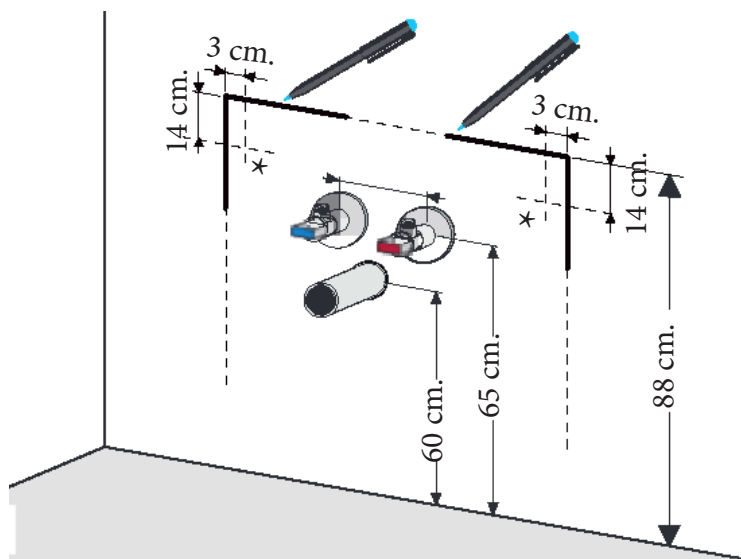

Technische tekening
Badmeubel Q8 - 3 laden onderkast 100 cm.

97 cm.
Voorzijde

Achterzijde

96,5 cm.
Boven lade

96,5 cm.
Onder lade

44 cm.
Zijde

(Ervan uitgaande dat de te plaatsen wastafel een Sanicare wastafel is.)

 Contactdoos voor verlichting in het midden en achter de spiegel 5 cm. lager t.o.v. bovenkant spiegel. (verlichting apart schakelen)

 Koud- & heetwaterleiding (15 cm. hart op hart) op een hoogte van 65 cm. vanaf de afgewerkte vloer.

 Afvoer dient in de muur aangebracht te zijn op een hoogte van 60 cm. vanaf de afgewerkte vloer.

BLUMOTION - BLUM LADES

BLUMOTION is het dempingsysteem van Blum. Met BLUMOTION sluiten meubels zacht en geruisloos, onafhankelijk van de uitgeoefende kracht en van het gewicht van de lade. De functie is geïntegreerd in het lade / glijdersysteem. De lades zijn zowel in de hoogte als zijdelingse te verstellen.