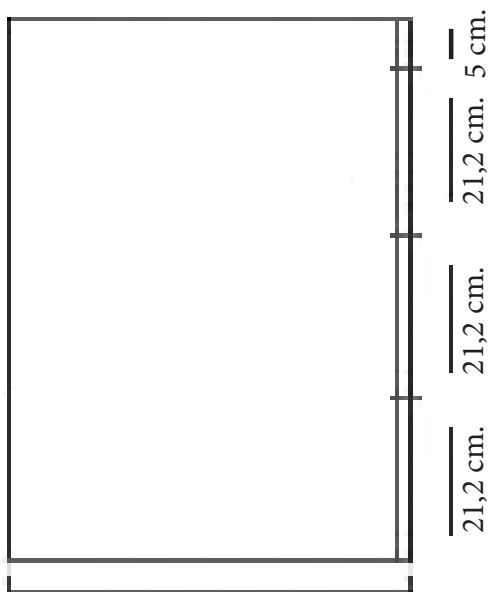

Technische tekening
Badmeubel Q8 - 3 laden onderkast 100 cm.

97 cm.
Voorzijde

Achterzijde

96,5 cm.
Boven lade

96,5 cm.
Onder lade

44 cm.
Zijde

(Ervan uitgaande dat de te plaatsen wastafel een Sanicare wastafel is.)

 Contactdoos voor verlichting in het midden en achter de spiegel 5 cm. lager t.o.v. bovenkant spiegel. (verlichting apart schakelen)

 Koud- & heetwaterleiding (15 cm. hart op hart) op een hoogte van 65 cm. vanaf de afgewerkte vloer.