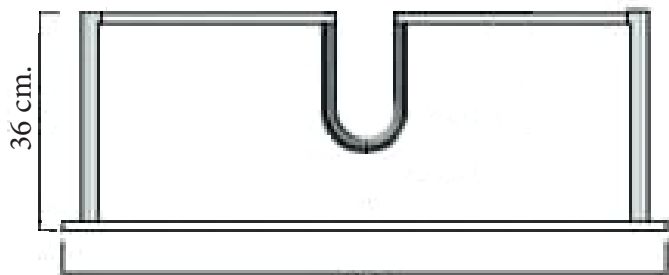

Technische tekening
Badmeubel Q8 - 3 laden onderkast 100 cm.

97 cm.
Voorzijde

Achterzijde

96,5 cm.
Boven lade

96,5 cm.
Onder lade

44 cm.
Zijde

(Ervan uitgaande dat de te plaatsen wastafel een Sanicare wastafel is.)

 Contactdoos voor verlichting in het midden en achter de spiegel 5 cm. lager t.o.v. bovenkant spiegel. (verlichting apart schakelen)

 Koud- & heetwaterleiding (15 cm. hart op hart) op een hoogte van 65 cm. vanaf de afgewerkte vloer.

 Afvoer dient in de muur aangebracht te zijn op een hoogte van 60 cm. vanaf de afgewerkte vloer.

BLUMOTION - BLUM LADES

BLUMOTION is het dempingsysteem van Blum. Met BLUMOTION sluiten meubels zacht en geruisloos, onafhankelijk van de uitgeoefende kracht en van het gewicht van de lade. De functie is geïntegreerd in het lade / glijdersysteem. De lades zijn zowel in de hoogte als zijdelingse te verstellen.