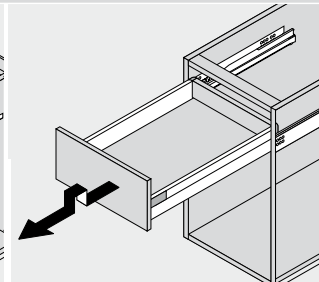

 Afvoer dient in de muur aangebracht te zijn op een hoogte van 60 cm. vanaf de afgewerkte vloer.

BLUMOTION - BLUM LADES

BLUMOTION is het dempingsysteem van Blum. Met BLUMOTION sluiten meubels zacht en geruisloos, onafhankelijk van de uitgeoefende kracht en van het gewicht van de lade. De functie is geïntegreerd in het lade / glijdersysteem. De lades zijn zowel in de hoogte als zijdelingse te verstellen.

Zacht en geruisloos sluiten
Adaptief dempingsysteem
Geïntegreerd

Montage, demontage en verstellen

Lade

Montage

Demontage

Verstelling

Hoogteverstelling

Zijdelingse verstelling

Lade inhangen en uithalen

Inhangen

Uithalen