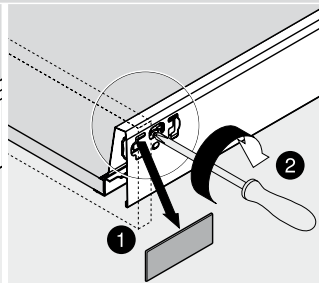

 Afvoer dient in de muur aangebracht te zijn op een hoogte van 60 cm. vanaf de afgewerkte vloer.

BLUMOTION - BLUM LADES

BLUMOTION is het dempingsysteem van Blum. Met BLUMOTION sluiten meubels zacht en geruisloos, onafhankelijk van de uitgeoefende kracht en van het gewicht van de lade. De functie is geïntegreerd in het lade / glijdersysteem. De lades zijn zowel in de hoogte als zijdelingse te verstellen.

Zacht en geruisloos sluiten
Adaptief dempingsysteem
Geïntegreerd

Montage, demontage en verstellen

Lade

Montage

Demontage

Verstelling

Hoogteverstelling

Zijdelingse verstelling