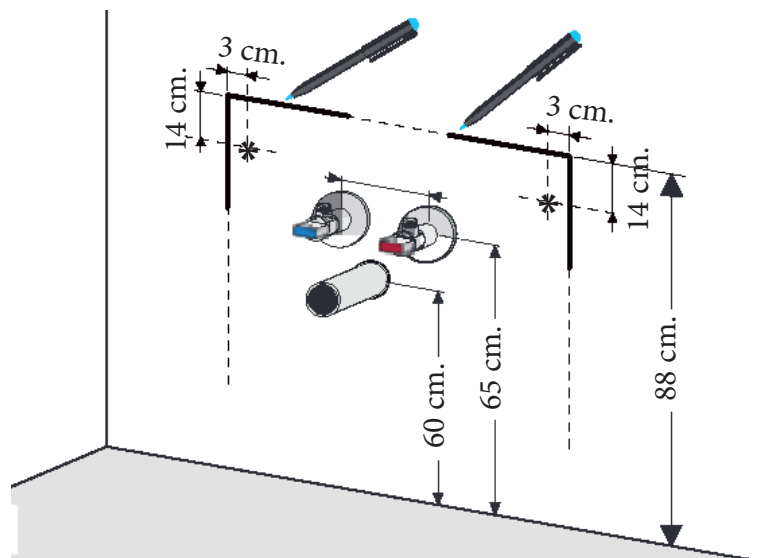

Technische tekening Badmeubel Q8 - 2 laden onderkast 100 cm.

97 cm.
Voorzijde

Achterzijde

96,5 cm.
Boven lade

96,5 cm.
Onder lade

44 cm.
Zijde

(Uitgaande de te plaatsen wastafel een Sanicare wastafel.
Bij waskommen gelden aangepaste technische tekeningen.)

 Contactdoos voor verlichting in het midden en achter de spiegel 5 cm. lager t.o.v. bovenkant spiegel. (verlichting apart schakelen)

 Koud- & heetwaterleiding (15 cm. hart op hart) op een hoogte van 65 cm. vanaf de afgewerkte vloer.

 Afvoer dient in de muur aangebracht te zijn op een hoogte van 60 cm. vanaf de afgewerkte vloer.

BLUMOTION - BLUM LADES

BLUMOTION is het dempingsysteem van Blum. Met BLUMOTION sluiten meubels zacht en geruisloos, onafhankelijk van de uitgeoefende kracht en van het gewicht van de lade. De functie is geïntegreerd in het lade / glijdersysteem. De lades zijn zowel in de hoogte als zijdelingse te verstellen.