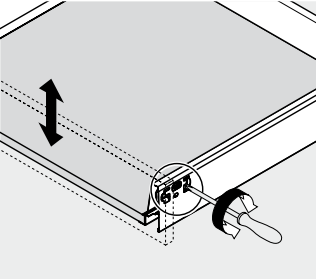

 Afvoer dient in de muur aangebracht te zijn op een hoogte van 60 cm. vanaf de afgewerkte vloer.

BLUMOTION - BLUM LADES

BLUMOTION is het dempingsysteem van Blum. Met BLUMOTION sluiten meubels zacht en geruisloos, onafhankelijk van de uitgeoefende kracht en van het gewicht van de lade. De functie is geïntegreerd in het lade / glijdersysteem. De lades zijn zowel in de hoogte als zijdelingse te verstellen.

Zacht en geruisloos sluiten
Adaptief dempingsysteem
Geïntegreerd

Montage, demontage en verstellen

Lade

Montage

Demontage

Verstelling

Hoogteverstelling

Zijdelingse verstelling

Lade inhangen en uithalen

Inhangen

Uithalen