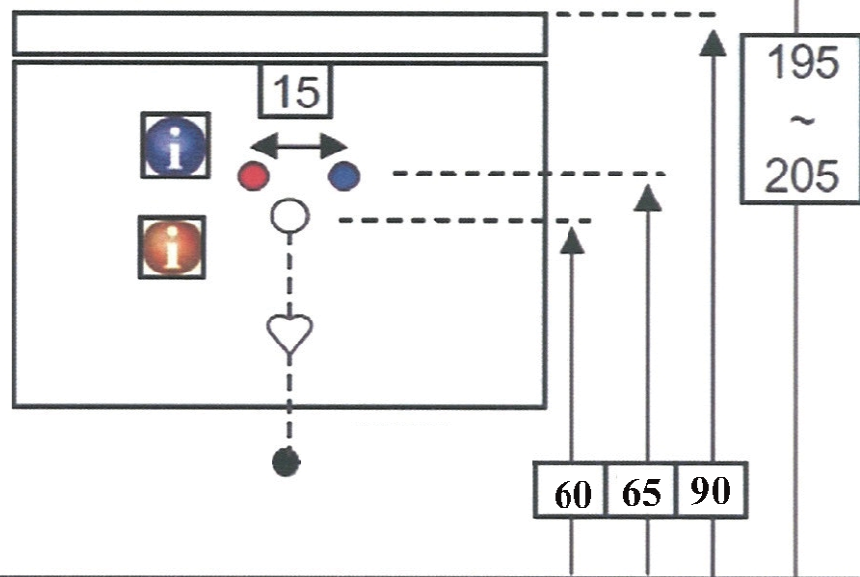

Technische tekening Badmeubel Q8 - 2 laden onderkast 100 cm.

97 cm.
Voorzijde

Achterzijde

96,5 cm.
Boven lade

96,5 cm.
Onder lade

44 cm.
Zijde

(Uitgaande de te plaatsen wastafel een Sanicare wastafel.
Bij waskommen gelden aangepaste technische tekeningen.)

 Contactdoos voor verlichting in het midden en achter de spiegel 5 cm. lager t.o.v. bovenkant spiegel. (verlichting apart schakelen)

 Koud- & heetwaterleiding (15 cm. hart op hart) op een hoogte van 65 cm. vanaf de afgewerkte vloer.

 Afvoer dient in de muur aangebracht te zijn op een hoogte van 60 cm. vanaf de afgewerkte vloer.

BLUMOTION - BLUM LADES

BLUMOTION is het dempingsysteem van Blum. Met BLUMOTION sluiten meubels zacht en geruisloos, onafhankelijk van de uitgeoefende kracht en van het gewicht van de lade. De functie is geïntegreerd in het lade / glijdersysteem. De lades zijn zowel in de hoogte als zijdelingse te verstellen.