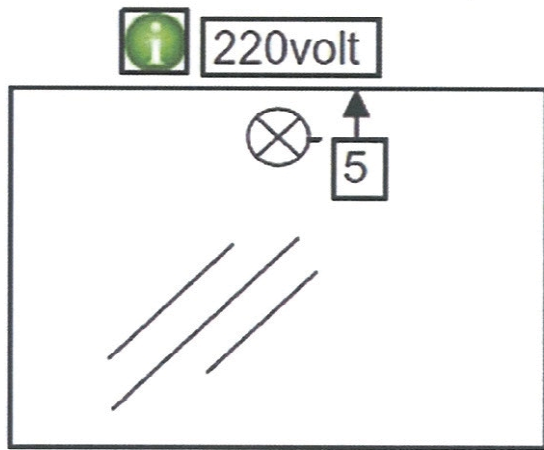

Technische tekening Badmeubel Q8 - 2 laden onderkast 100 cm.

97 cm.
Voorzijde

Achterzijde

96,5 cm.
Boven lade

96,5 cm.
Onder lade

44 cm.
Zijde

(Uitgaande de te plaatsen wastafel een Sanicare wastafel.
Bij waskommen gelden aangepaste technische tekeningen.)

 Contactdoos voor verlichting in het midden en achter de spiegel 5 cm. lager t.o.v. bovenkant spiegel. (verlichting apart schakelen)

 Koud- & heetwaterleiding (15 cm. hart op hart) op een hoogte van 65 cm. vanaf de afgewerkte vloer.