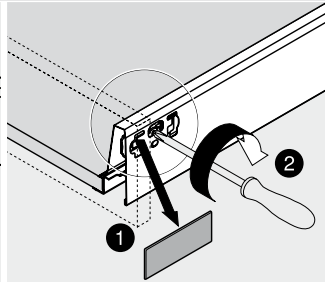

 Afvoer dient in de muur aangebracht te zijn op een hoogte van 60 cm. vanaf de afgewerkte vloer.

BLUMOTION - BLUM LADES

BLUMOTION is het dempingsysteem van Blum. Met BLUMOTION sluiten meubels zacht en geruisloos, onafhankelijk van de uitgeoefende kracht en van het gewicht van de lade. De functie is geïntegreerd in het lade / glijdersysteem. De lades zijn zowel in de hoogte als zijdelingse te verstellen.

Zacht en geruisloos sluiten
Adaptief dempingsysteem
Geïntegreerd

Montage, demontage en verstellen

Lade

Montage

Demontage

Verstelling

Hoogteverstelling

Zijdelingse verstelling

Lade inhangen en uithalen

Inhangen

Uithalen