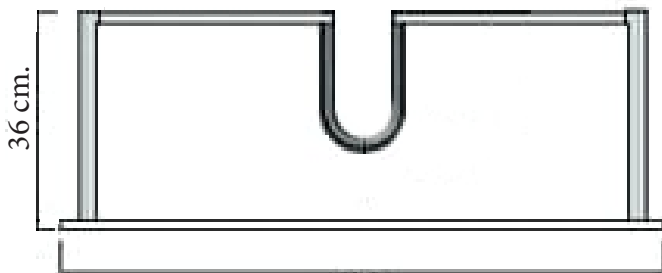

Technische tekening Badmeubel Q8 - 2 laden onderkast 100 cm.

97 cm.
Voorzijde

Achterzijde

96,5 cm.
Boven lade

96,5 cm.
Onder lade

44 cm.
Zijde

(Uitgaande de te plaatsen wastafel een Sanicare wastafel.
Bij waskommen gelden aangepaste technische tekeningen.)

 Contactdoos voor verlichting in het midden en achter de spiegel 5 cm. lager t.o.v. bovenkant spiegel. (verlichting apart schakelen)

 Koud- & heetwaterleiding (15 cm. hart op hart) op een hoogte van 65 cm. vanaf de afgewerkte vloer.

 Afvoer dient in de muur aangebracht te zijn op een hoogte van 60 cm. vanaf de afgewerkte vloer.

BLUMOTION - BLUM LADES

BLUMOTION is het dempingsysteem van Blum. Met BLUMOTION sluiten meubels zacht en geruisloos, onafhankelijk van de uitgeoefende kracht en van het gewicht van de lade. De functie is geïntegreerd in het lade / glijdersysteem. De lades zijn zowel in de hoogte als zijdelingse te verstellen.