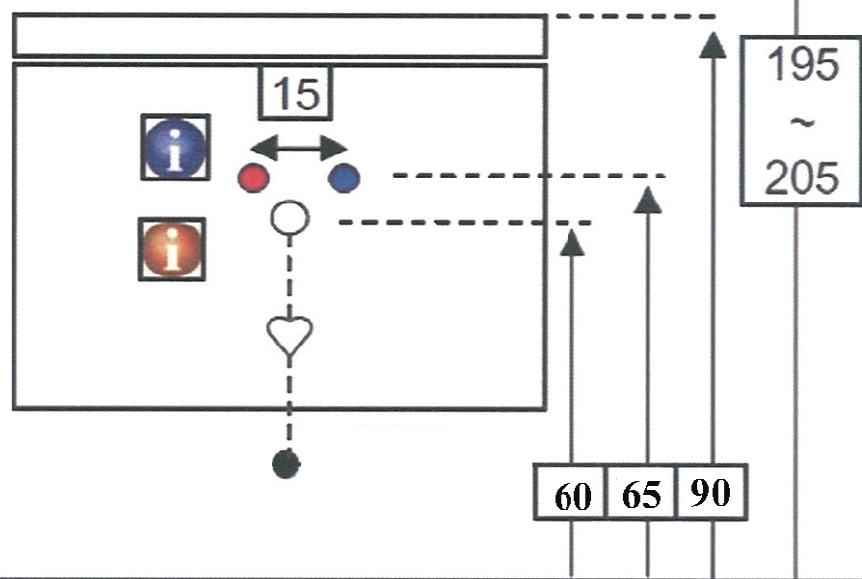

Technische tekening Badmeubel Q7 - 3 laden onderkast 75 cm.

72,5 cm.
Voorzijde

Achterzijde

36 cm.
72 cm.
Boven lade

72 cm.
Onder lade

44 cm.
Zijde

(Ervan uitgaande dat de te plaatsen wastafel een Sanicare wastafel is.)

 Contactdoos voor verlichting in het midden en achter de spiegel 5 cm. lager t.o.v. bovenkant spiegel. (verlichting apart schakelen)

 Koud- & heetwaterleiding (15 cm. hart op hart) op een hoogte van 65 cm. vanaf de afgewerkte vloer.

 Afvoer dient in de muur aangebracht te zijn op een hoogte van 60 cm. vanaf de afgewerkte vloer.

BLUMOTION - BLUM LADES

BLUMOTION is het dempingsysteem van Blum. Met BLUMOTION sluiten meubels zacht en geruisloos, onafhankelijk van de uitgeoefende kracht en van het gewicht van de lade. De functie is geïntegreerd in het lade / glijdersysteem. De lades zijn zowel in de hoogte als zijdelingse te verstellen.

Lade inhangen en uithalen

Inhangen

Uithalen

Sanicare wastafel Q7 - 75 cm.