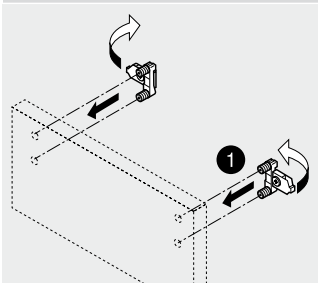

 Afvoer dient in de muur aangebracht te zijn op een hoogte van 60 cm. vanaf de afgewerkte vloer.

BLUMOTION - BLUM LADES

BLUMOTION is het dempingsysteem van Blum. Met BLUMOTION sluiten meubels zacht en geruisloos, onafhankelijk van de uitgeoefende kracht en van het gewicht van de lade. De functie is geïntegreerd in het lade / glijdersysteem. De lades zijn zowel in de hoogte als zijdelingse te verstellen.

Zacht en geruisloos sluiten
Adaptief dempingsysteem
Geïntegreerd

Montage, demontage en verstellen

Lade

Montage

Demontage

Verstelling

Hoogteverstelling

Zijdelingse verstelling

Lade inhangen en uithalen

Inhangen

Uithalen

Sanicare wastafel Q7 - 75 cm.