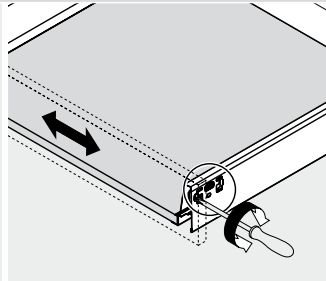

Zacht en geruisloos sluiten
Adaptief dempingsysteem
Geïntegreerd

Montage, demontage en verstellen

Lade

Montage

Demontage

Verstelling

Hoogteverstelling

Zijdelingse verstelling

Lade inhangen en uithalen

Inhangen

Uithalen

Sanicare wastafel Q7 - 75 cm.