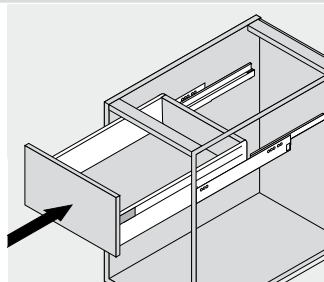

 Afvoer dient in de muur aangebracht te zijn op een hoogte van 60 cm. vanaf de afgewerkte vloer.

BLUMOTION - BLUM LADES

BLUMOTION is het dempingsysteem van Blum. Met BLUMOTION sluiten meubels zacht en geruisloos, onafhankelijk van de uitgeoefende kracht en van het gewicht van de lade. De functie is geïntegreerd in het lade / glijdersysteem. De lades zijn zowel in de hoogte als zijdelingse te verstellen.

Zacht en geruisloos sluiten
Adaptief dempingsysteem
Geïntegreerd

Montage, demontage en verstellen

Lade

Montage

Demontage

Verstelling

Hoogteverstelling

Zijdelingse verstelling

Lade inhangen en uithalen

Inhangen

Uithalen

Sanicare wastafel Q7 - 75 cm.