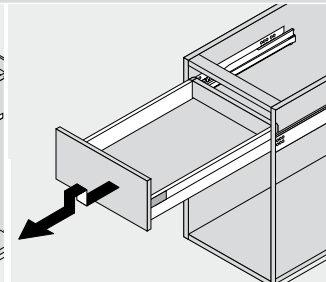

 Afvoer dient in de muur aangebracht te zijn op een hoogte van 60 cm. vanaf de afgewerkte vloer.

BLUMOTION - BLUM LADES

BLUMOTION is het dempingsysteem van Blum. Met BLUMOTION sluiten meubels zacht en geruisloos, onafhankelijk van de uitgeoefende kracht en van het gewicht van de lade. De functie is geïntegreerd in het lade / glijdersysteem. De lades zijn zowel in de hoogte als zijdelingse te verstellen.

Zacht en geruisloos sluiten
Adaptief dempingsysteem
Geïntegreerd

Montage, demontage en verstellen

Lade

Montage

Demontage

Verstelling

Hoogteverstelling

Zijdelingse verstelling

Lade inhangen en uithalen

Inhangen

Uithalen

Sanicare wastafel Q7 - 75 cm.