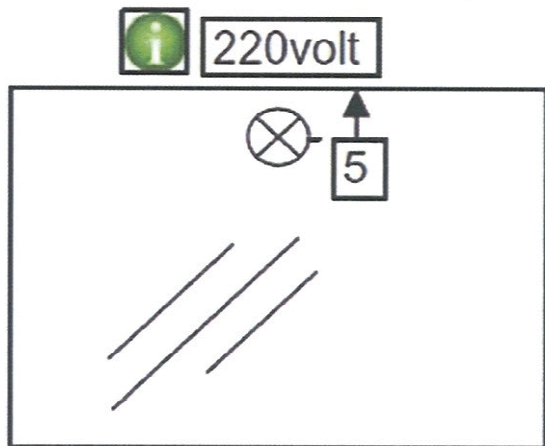

Technische tekening Badmeubel Q7 - 3 laden onderkast 75 cm.

72,5 cm.
Voorzijde

Achterzijde

36 cm.
72 cm.
Boven lade

72 cm.
Onder lade

44 cm.
Zijde

(Ervan uitgaande dat de te plaatsen wastafel een Sanicare wastafel is.)

 Contactdoos voor verlichting in het midden en achter de spiegel 5 cm. lager t.o.v. bovenkant spiegel. (verlichting apart schakelen)

 Koud- & heetwaterleiding (15 cm. hart op hart) op een hoogte van 65 cm. vanaf de afgewerkte vloer.