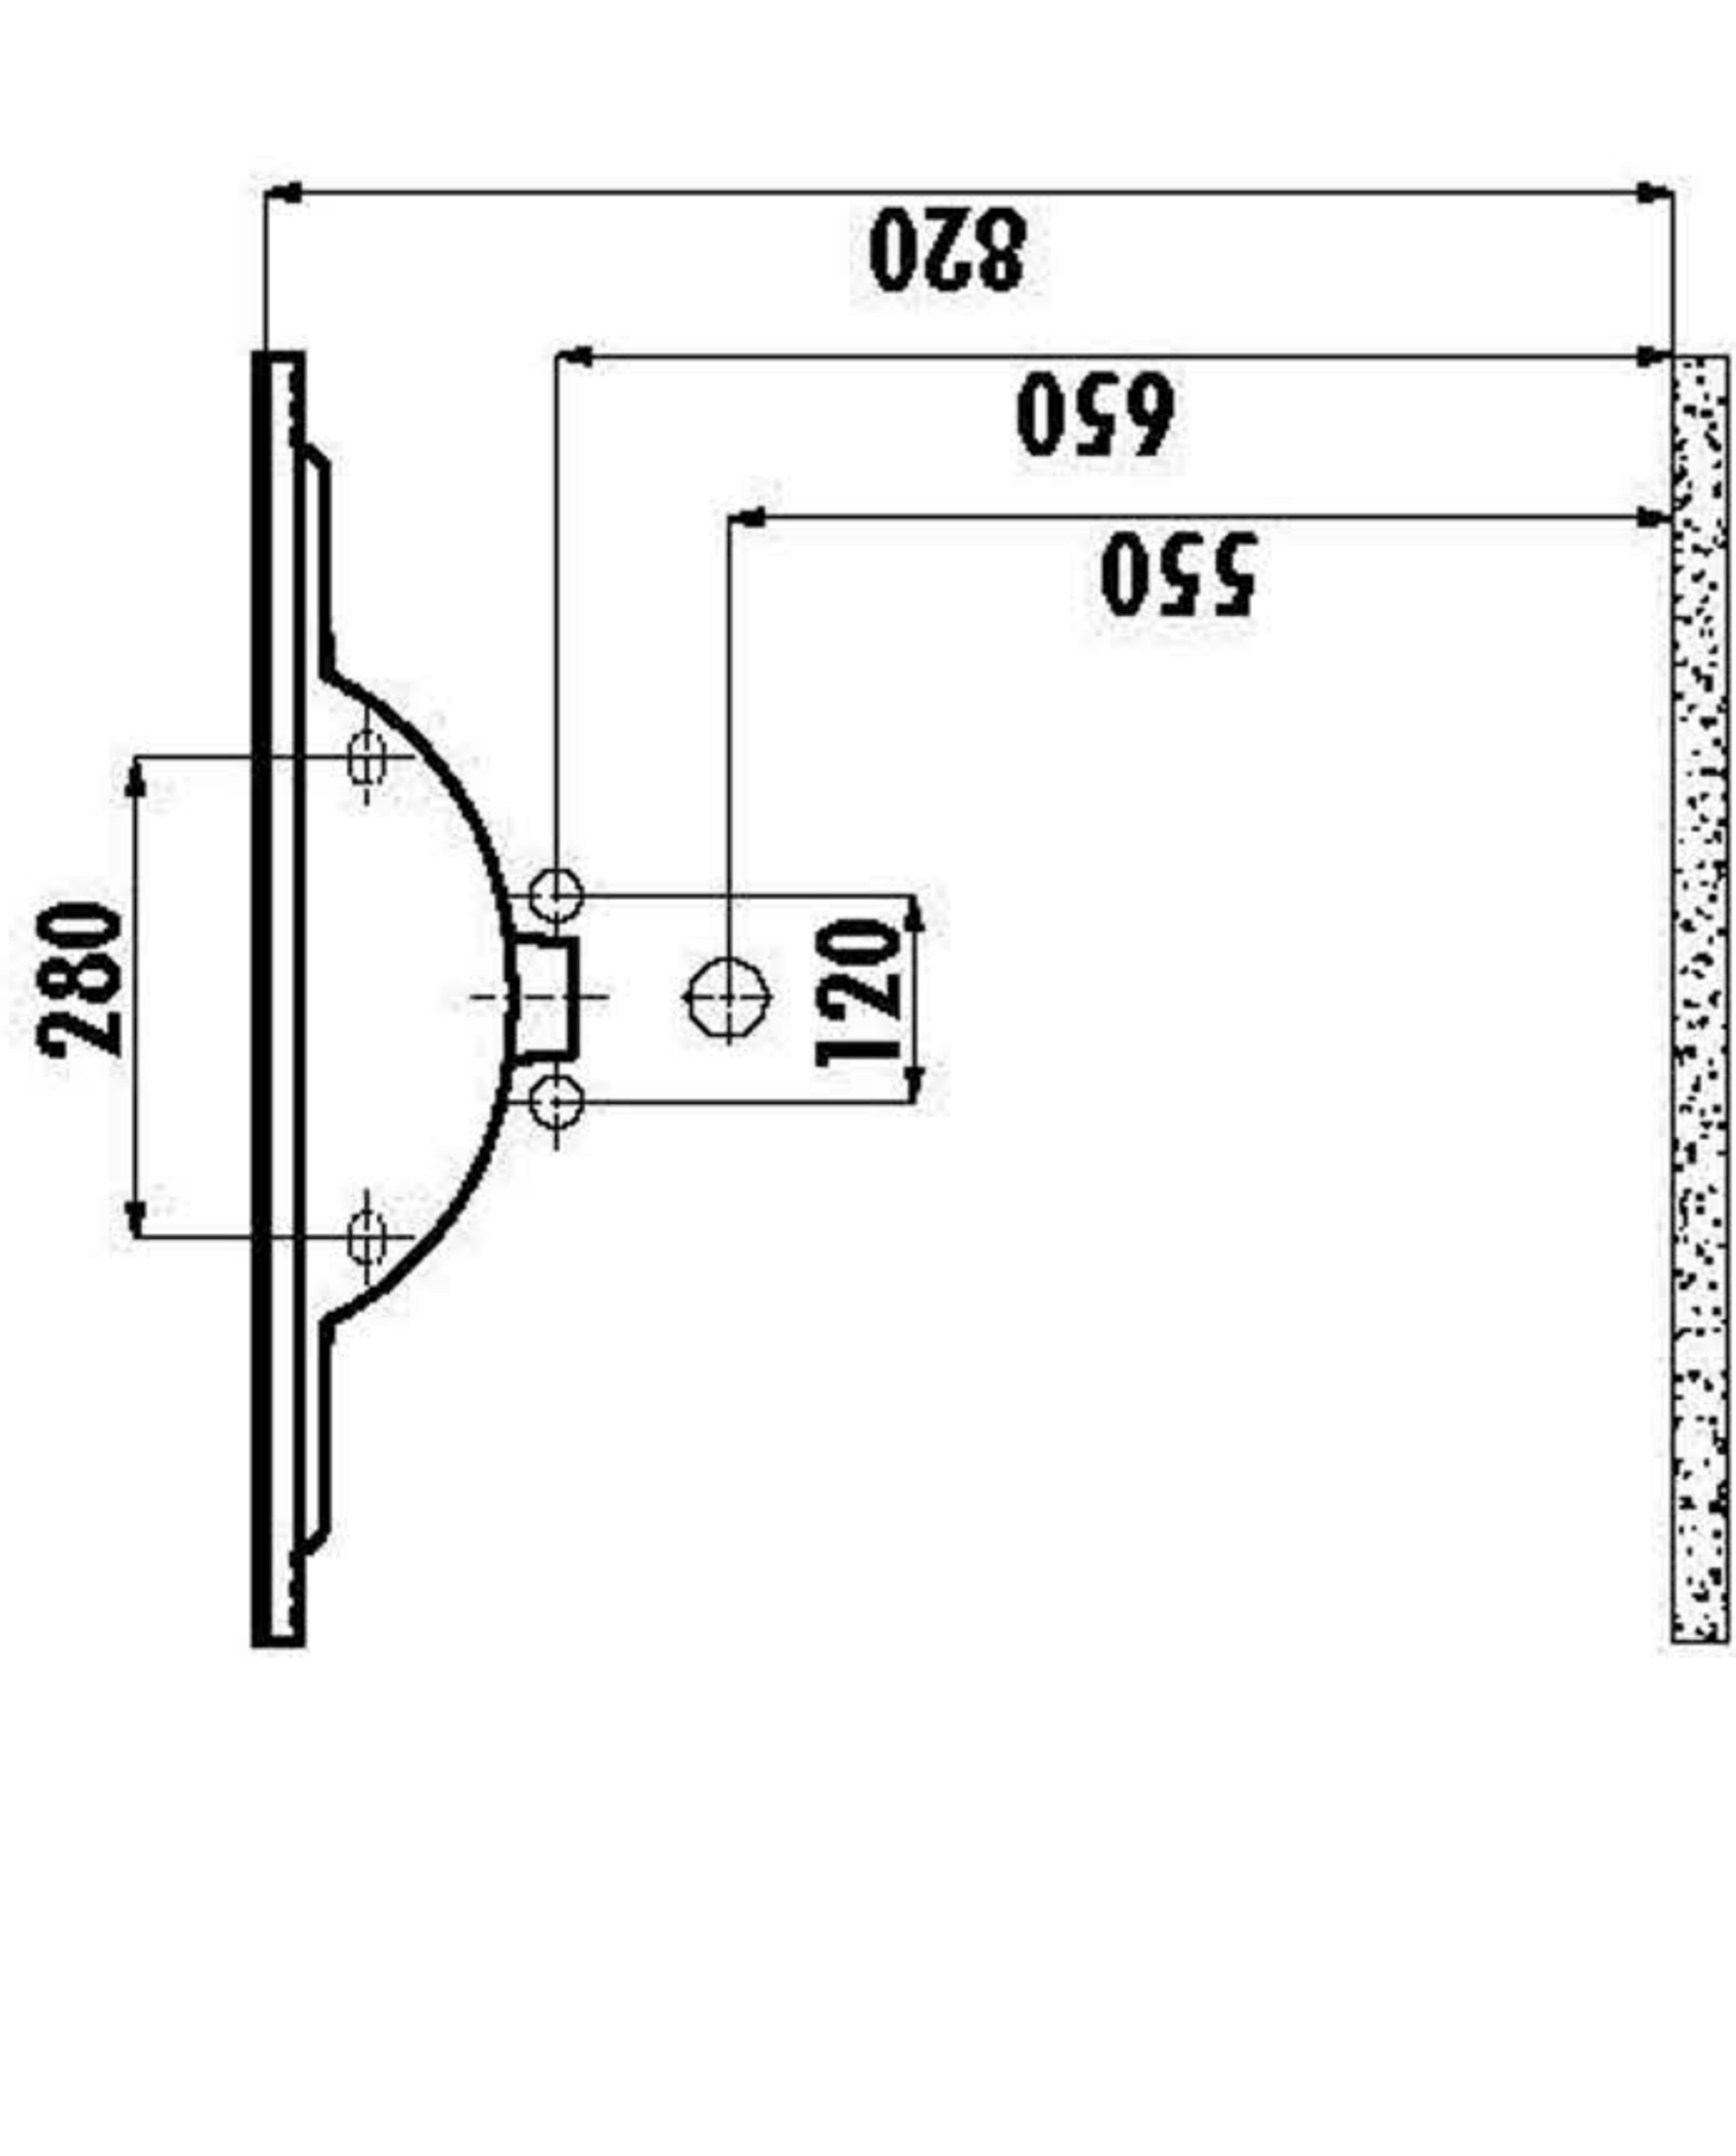

Technische tekening Badmeubel Q7 - 3 laden onderkast 75 cm.

72,5 cm.
Voorzijde

Achterzijde

36 cm.
72 cm.
Boven lade

72 cm.
Onder lade

44 cm.
Zijde

(Ervan uitgaande dat de te plaatsen wastafel een Sanicare wastafel is.)

 Contactdoos voor verlichting in het midden en achter de spiegel 5 cm. lager t.o.v. bovenkant spiegel. (verlichting apart schakelen)

 Koud- & heetwaterleiding (15 cm. hart op hart) op een hoogte van 65 cm. vanaf de afgewerkte vloer.

Lade inhangen en uithalen

Inhangen

Uithalen

Sanicare wastafel Q7 - 75 cm.