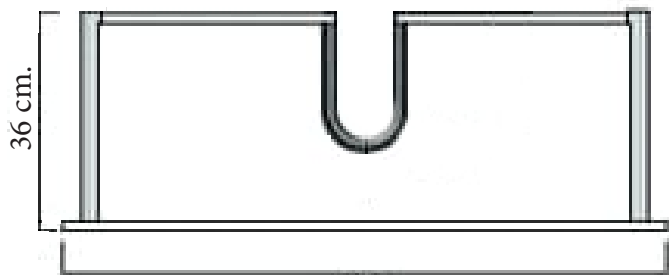

Technische tekening Badmeubel Q7 - 3 laden onderkast 75 cm.

72,5 cm.
Voorzijde

Achterzijde

36 cm.
72 cm.
Boven lade

72 cm.
Onder lade

44 cm.
Zijde

(Ervan uitgaande dat de te plaatsen wastafel een Sanicare wastafel is.)

 Contactdoos voor verlichting in het midden en achter de spiegel 5 cm. lager t.o.v. bovenkant spiegel. (verlichting apart schakelen)

 Koud- & heetwaterleiding (15 cm. hart op hart) op een hoogte van 65 cm. vanaf de afgewerkte vloer.

 Afvoer dient in de muur aangebracht te zijn op een hoogte van 60 cm. vanaf de afgewerkte vloer.

BLUMOTION - BLUM LADES

BLUMOTION is het dempingsysteem van Blum. Met BLUMOTION sluiten meubels zacht en geruisloos, onafhankelijk van de uitgeoefende kracht en van het gewicht van de lade. De functie is geïntegreerd in het lade / glijdersysteem. De lades zijn zowel in de hoogte als zijdelingse te verstellen.

Lade inhangen en uithalen

Inhangen

Uithalen

Sanicare wastafel Q7 - 75 cm.