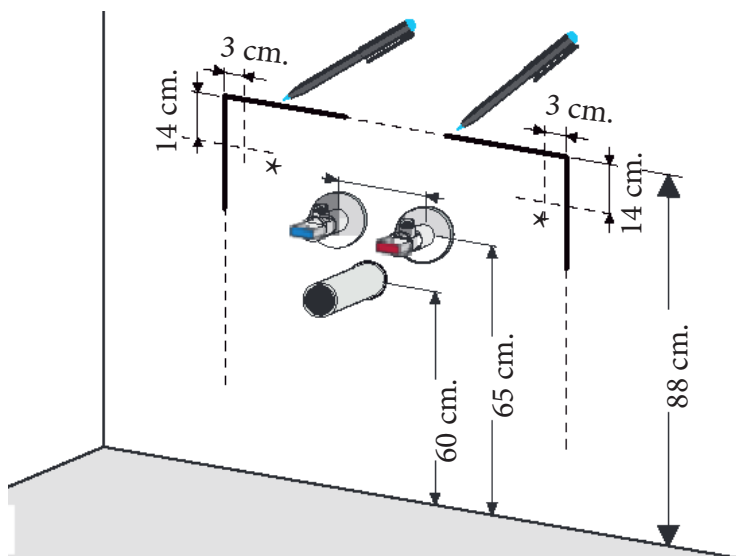

Technische tekening Badmeubel Q7 - 3 laden onderkast 75 cm.

72,5 cm.
Voorzijde

Achterzijde

36 cm.
72 cm.
Boven lade

72 cm.
Onder lade

44 cm.
Zijde

(Ervan uitgaande dat de te plaatsen wastafel een Sanicare wastafel is.)

 Contactdoos voor verlichting in het midden en achter de spiegel 5 cm. lager t.o.v. bovenkant spiegel. (verlichting apart schakelen)

 Koud- & heetwaterleiding (15 cm. hart op hart) op een hoogte van 65 cm. vanaf de afgewerkte vloer.

 Afvoer dient in de muur aangebracht te zijn op een hoogte van 60 cm. vanaf de afgewerkte vloer.

BLUMOTION - BLUM LADES

BLUMOTION is het dempingsysteem van Blum. Met BLUMOTION sluiten meubels zacht en geruisloos, onafhankelijk van de uitgeoefende kracht en van het gewicht van de lade. De functie is geïntegreerd in het lade / glijdersysteem. De lades zijn zowel in de hoogte als zijdelingse te verstellen.

Lade inhangen en uithalen

Inhangen

Uithalen

Sanicare wastafel Q7 - 75 cm.