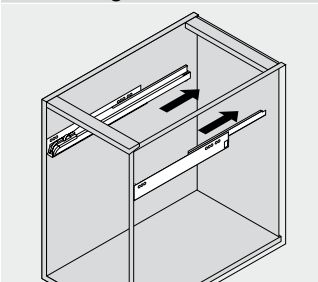

 Afvoer dient in de muur aangebracht te zijn op een hoogte van 60 cm. vanaf de afgewerkte vloer.

BLUMOTION - BLUM LADES

BLUMOTION is het dempingsysteem van Blum. Met BLUMOTION sluiten meubels zacht en geruisloos, onafhankelijk van de uitgeoefende kracht en van het gewicht van de lade. De functie is geïntegreerd in het lade / glijdersysteem. De lades zijn zowel in de hoogte als zijdelingse te verstellen.

Zacht en geruisloos sluiten
Adaptief dempingsysteem
Geïntegreerd

Montage, demontage en verstellen

Lade

Montage

Demontage

Verstelling

Hoogteverstelling

Zijdelingse verstelling

Lade inhangen en uithalen

Inhangen

Uithalen

Sanicare wastafel Q7 - 75 cm.