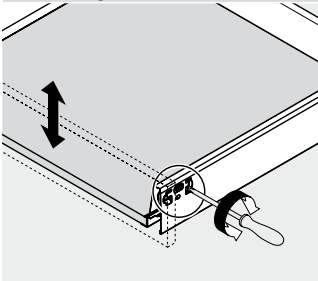

 Afvoer dient in de muur aangebracht te zijn op een hoogte van 60 cm. vanaf de afgewerkte vloer.

BLUMOTION - BLUM LADES

BLUMOTION is het dempingsysteem van Blum. Met BLUMOTION sluiten meubels zacht en geruisloos, onafhankelijk van de uitgeoefende kracht en van het gewicht van de lade. De functie is geïntegreerd in het lade / glijdersysteem. De lades zijn zowel in de hoogte als zijdelingse te verstellen.

Zacht en geruisloos sluiten
Adaptief dempingsysteem
Geïntegreerd

Montage, demontage en verstellen

Lade

Montage

Demontage

Verstelling

Hoogteverstelling

Zijdelingse verstelling

Lade inhangen en uithalen

Inhangen

Uithalen

Sanicare wastafel Q7 - 75 cm.