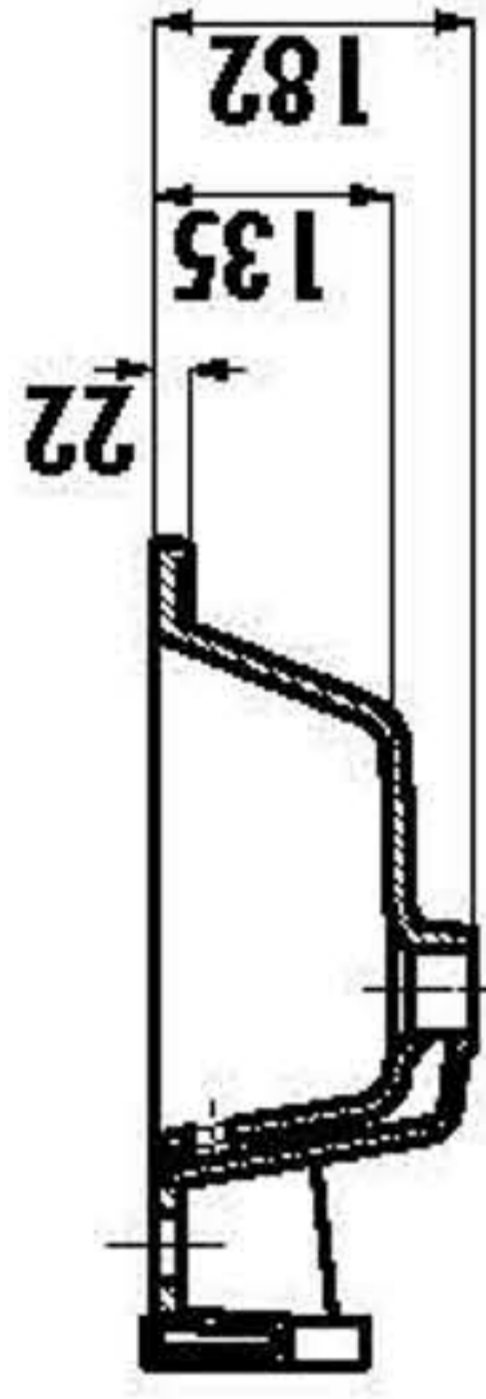

Technische tekening Badmeubel Q7 - 3 laden onderkast 75 cm.

72,5 cm.
Voorzijde

Achterzijde

36 cm.
72 cm.
Boven lade

72 cm.
Onder lade

44 cm.
Zijde

(Ervan uitgaande dat de te plaatsen wastafel een Sanicare wastafel is.)

 Contactdoos voor verlichting in het midden en achter de spiegel 5 cm. lager t.o.v. bovenkant spiegel. (verlichting apart schakelen)

 Koud- & heetwaterleiding (15 cm. hart op hart) op een hoogte van 65 cm. vanaf de afgewerkte vloer.

Lade inhangen en uithalen

Inhangen

Uithalen

Sanicare wastafel Q7 - 75 cm.