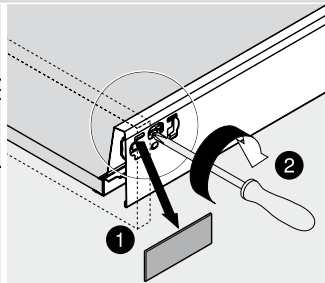

 Afvoer dient in de muur aangebracht te zijn op een hoogte van 60 cm. vanaf de afgewerkte vloer.

BLUMOTION - BLUM LADES

BLUMOTION is het dempingsysteem van Blum. Met BLUMOTION sluiten meubels zacht en geruisloos, onafhankelijk van de uitgeoefende kracht en van het gewicht van de lade. De functie is geïntegreerd in het lade / glijdersysteem. De lades zijn zowel in de hoogte als zijdelingse te verstellen.

Zacht en geruisloos sluiten
Adaptief dempingsysteem
Geïntegreerd

Montage, demontage en verstellen

Lade

Montage

Demontage

Verstelling

Hoogteverstelling

Zijdelingse verstelling

Lade inhangen en uithalen

Inhangen

Uithalen

Sanicare wastafel Q7 - 75 cm.