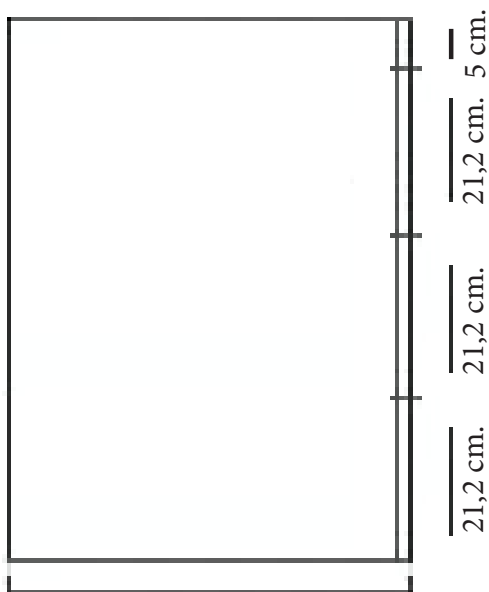

Technische tekening Badmeubel Q7 - 3 laden onderkast 75 cm.

72,5 cm.
Voorzijde

Achterzijde

36 cm.
72 cm.
Boven lade

72 cm.
Onder lade

44 cm.
Zijde

(Ervan uitgaande dat de te plaatsen wastafel een Sanicare wastafel is.)

 Contactdoos voor verlichting in het midden en achter de spiegel 5 cm. lager t.o.v. bovenkant spiegel. (verlichting apart schakelen)

 Koud- & heetwaterleiding (15 cm. hart op hart) op een hoogte van 65 cm. vanaf de afgewerkte vloer.

Lade inhangen en uithalen

Inhangen

Uithalen

Sanicare wastafel Q7 - 75 cm.