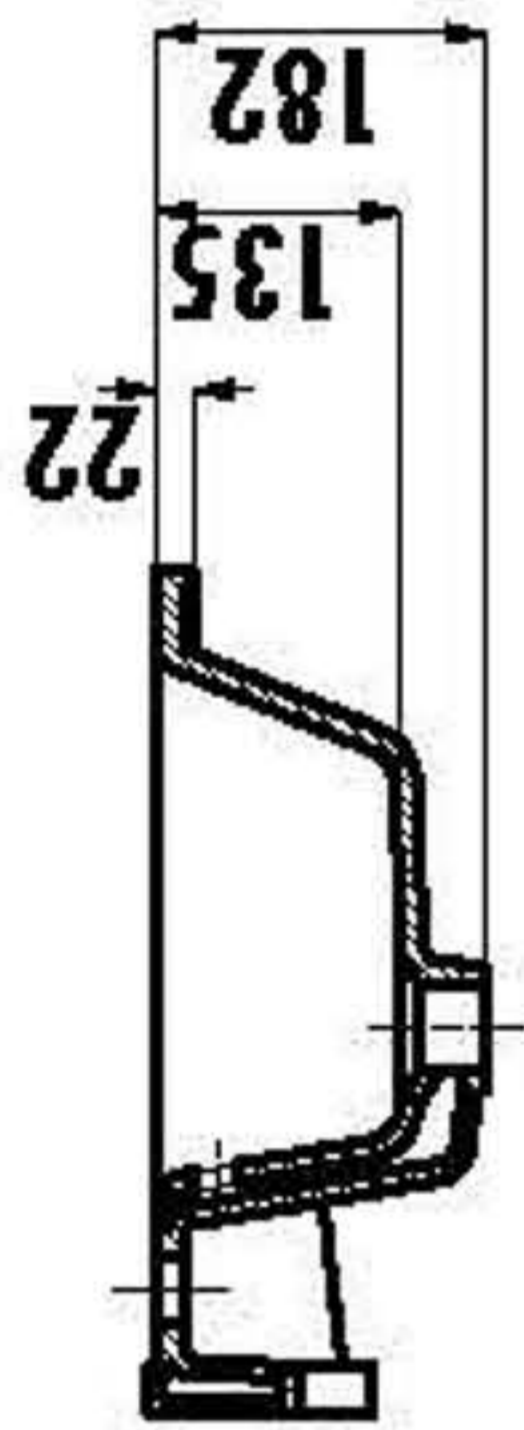

Technische tekening
Badmeubel Q7 - 3 laden onderkast 65 cm.

62,5 cm.
 Voorzijde

Achterzijde

36 cm.
 62 cm.
 Boven lade

62 cm.
 Onder lade

44 cm.
 Zijde

(Uitgaande de te plaatsen wastafel een bijpassende Sanicare wastafel.)

 Contactdoos voor verlichting in het midden en achter de spiegel 5 cm. lager t.o.v. bovenkant spiegel. (verlichting apart schakelen)

 Koud- & heetwaterleiding (15 cm. hart op hart) op een hoogte van 65 cm. vanaf de afgewerkte vloer.

Lade inhangen en uithalen

Inhangen

Uithalen

Sanicare wastafel Q7 - 65 cm.