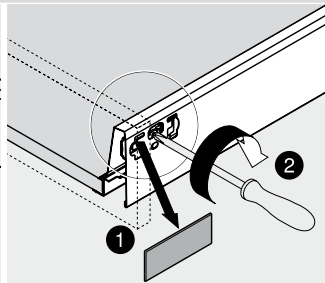

 Afvoer dient in de muur aangebracht te zijn op een hoogte van 60 cm. vanaf de afgewerkte vloer.

BLUMOTION - BLUM LADES

BLUMOTION is het dempingsysteem van Blum. Met BLUMOTION sluiten meubels zacht en geruisloos, onafhankelijk van de uitgeoefende kracht en van het gewicht van de lade. De functie is geïntegreerd in het lade / glijdersysteem. De lades zijn zowel in de hoogte als zijdelingse te verstellen.

Zacht en geruisloos sluiten
Adaptief dempingsysteem
Geïntegreerd

Montage, demontage en verstellen

Lade

Montage

Demontage

Verstelling

Hoogteverstelling

Zijdelingse verstelling

Lade inhangen en uithalen

Inhangen

Uithalen

Sanicare wastafel Q7 - 65 cm.