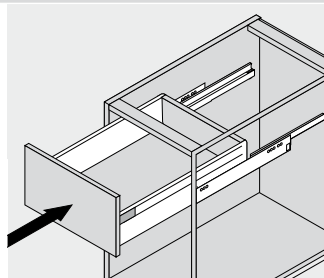

 Afvoer dient in de muur aangebracht te zijn op een hoogte van 60 cm. vanaf de afgewerkte vloer.

BLUMOTION - BLUM LADES

BLUMOTION is het dempingsysteem van Blum. Met BLUMOTION sluiten meubels zacht en geruisloos, onafhankelijk van de uitgeoefende kracht en van het gewicht van de lade. De functie is geïntegreerd in het lade / glijdersysteem. De lades zijn zowel in de hoogte als zijdelingse te verstellen.

Zacht en geruisloos sluiten
Adaptief dempingsysteem
Geïntegreerd

Montage, demontage en verstellen

Lade

Montage

Demontage

Verstelling

Hoogteverstelling

Zijdelingse verstelling

Lade inhangen en uithalen

Inhangen

Uithalen

Sanicare wastafel Q7 - 65 cm.