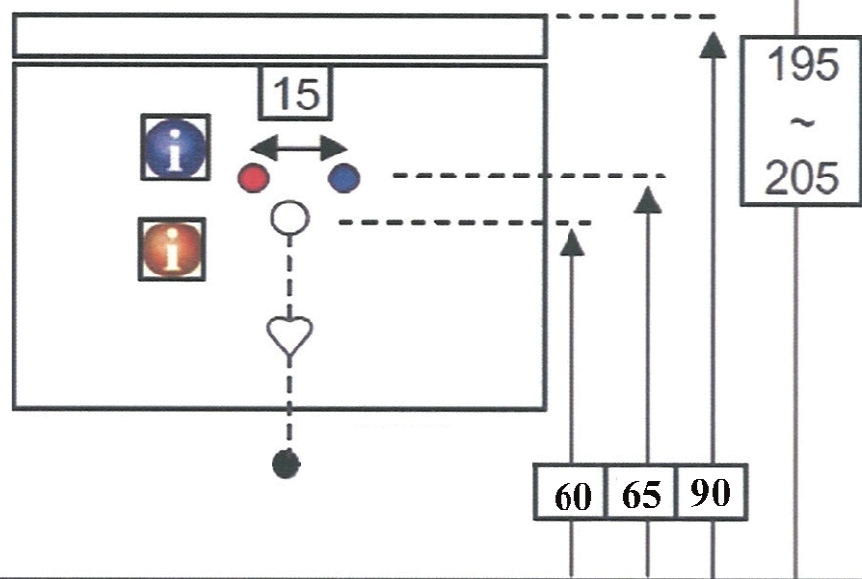

Technische tekening
Badmeubel Q7 - 3 laden onderkast 65 cm.

62,5 cm.
 Voorzijde

Achterzijde

36 cm.
 62 cm.
 Boven lade

62 cm.
 Onder lade

44 cm.
 Zijde

(Uitgaande de te plaatsen wastafel een bijpassende Sanicare wastafel.)

 Contactdoos voor verlichting in het midden en achter de spiegel 5 cm. lager t.o.v. bovenkant spiegel. (verlichting apart schakelen)

 Koud- & heetwaterleiding (15 cm. hart op hart) op een hoogte van 65 cm. vanaf de afgewerkte vloer.

 Afvoer dient in de muur aangebracht te zijn op een hoogte van 60 cm. vanaf de afgewerkte vloer.

BLUMOTION - BLUM LADES

BLUMOTION is het dempingsysteem van Blum. Met BLUMOTION sluiten meubels zacht en geruisloos, onafhankelijk van de uitgeoefende kracht en van het gewicht van de lade. De functie is geïntegreerd in het lade / glijdersysteem. De lades zijn zowel in de hoogte als zijdelingse te verstellen.

Lade inhangen en uithalen

Inhangen

Uithalen

Sanicare wastafel Q7 - 65 cm.