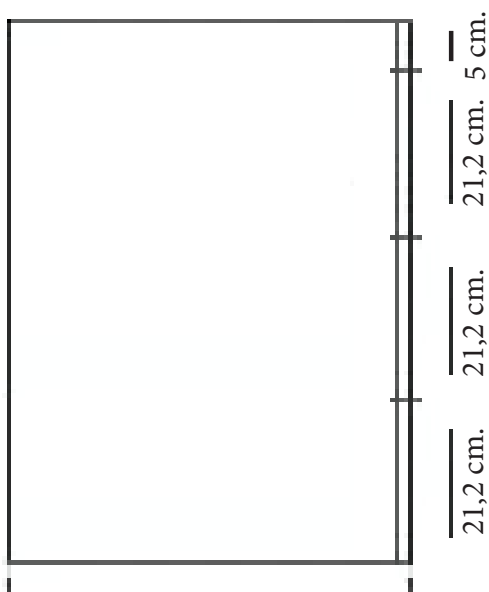

Technische tekening
Badmeubel Q7 - 3 laden onderkast 65 cm.

62,5 cm.
 Voorzijde

Achterzijde

36 cm.
 62 cm.
 Boven lade

62 cm.
 Onder lade

44 cm.
 Zijde

(Uitgaande de te plaatsen wastafel een bijpassende Sanicare wastafel.)

 Contactdoos voor verlichting in het midden en achter de spiegel 5 cm. lager t.o.v. bovenkant spiegel. (verlichting apart schakelen)

 Koud- & heetwaterleiding (15 cm. hart op hart) op een hoogte van 65 cm. vanaf de afgewerkte vloer.

Lade inhangen en uithalen

Inhangen

Uithalen

Sanicare wastafel Q7 - 65 cm.