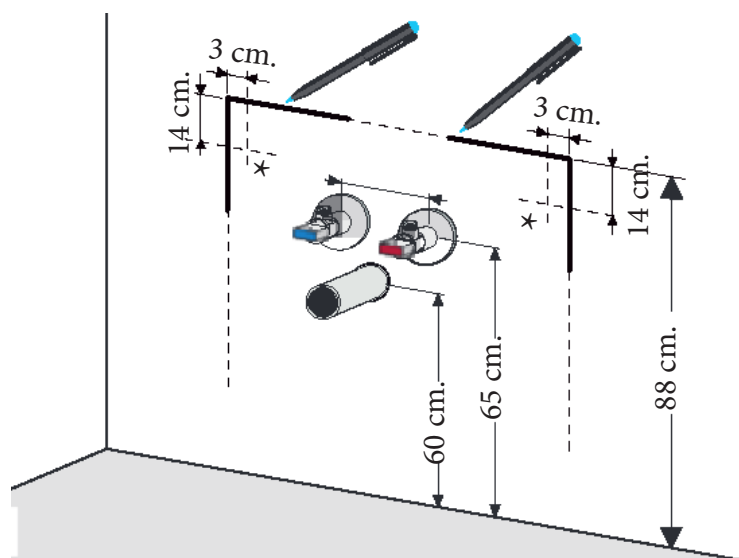

Technische tekening
Badmeubel Q7 - 3 laden onderkast 65 cm.

62,5 cm.
 Voorzijde

Achterzijde

36 cm.
 62 cm.
 Boven lade

62 cm.
 Onder lade

44 cm.
 Zijde

(Uitgaande de te plaatsen wastafel een bijpassende Sanicare wastafel.)

 Contactdoos voor verlichting in het midden en achter de spiegel 5 cm. lager t.o.v. bovenkant spiegel. (verlichting apart schakelen)

 Koud- & heetwaterleiding (15 cm. hart op hart) op een hoogte van 65 cm. vanaf de afgewerkte vloer.

 Afvoer dient in de muur aangebracht te zijn op een hoogte van 60 cm. vanaf de afgewerkte vloer.

BLUMOTION - BLUM LADES

BLUMOTION is het dempingsysteem van Blum. Met BLUMOTION sluiten meubels zacht en geruisloos, onafhankelijk van de uitgeoefende kracht en van het gewicht van de lade. De functie is geïntegreerd in het lade / glijdersysteem. De lades zijn zowel in de hoogte als zijdelingse te verstellen.

Lade inhangen en uithalen

Inhangen

Uithalen

Sanicare wastafel Q7 - 65 cm.