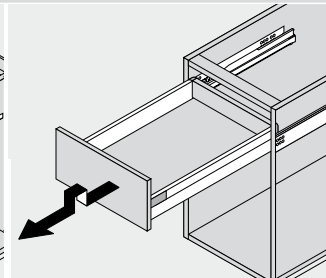

 Afvoer dient in de muur aangebracht te zijn op een hoogte van 60 cm. vanaf de afgewerkte vloer.

BLUMOTION - BLUM LADES

BLUMOTION is het dempingsysteem van Blum. Met BLUMOTION sluiten meubels zacht en geruisloos, onafhankelijk van de uitgeoefende kracht en van het gewicht van de lade. De functie is geïntegreerd in het lade / glijdersysteem. De lades zijn zowel in de hoogte als zijdelingse te verstellen.

Zacht en geruisloos sluiten
Adaptief dempingsysteem
Geïntegreerd

Montage, demontage en verstellen

Lade

Montage

Demontage

Verstelling

Hoogteverstelling

Zijdelingse verstelling

Lade inhangen en uithalen

Inhangen

Uithalen

Sanicare wastafel Q7 - 65 cm.