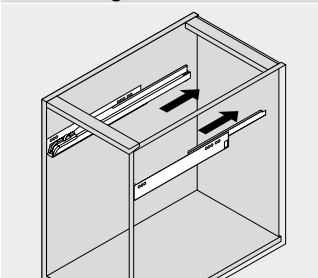

 Afvoer dient in de muur aangebracht te zijn op een hoogte van 60 cm. vanaf de afgewerkte vloer.

BLUMOTION - BLUM LADES

BLUMOTION is het dempingsysteem van Blum. Met BLUMOTION sluiten meubels zacht en geruisloos, onafhankelijk van de uitgeoefende kracht en van het gewicht van de lade. De functie is geïntegreerd in het lade / glijdersysteem. De lades zijn zowel in de hoogte als zijdelingse te verstellen.

Zacht en geruisloos sluiten
Adaptief dempingsysteem
Geïntegreerd

Montage, demontage en verstellen

Lade

Montage

Demontage

Verstelling

Hoogteverstelling

Zijdelingse verstelling

Lade inhangen en uithalen

Inhangen

Uithalen

Sanicare wastafel Q7 - 65 cm.