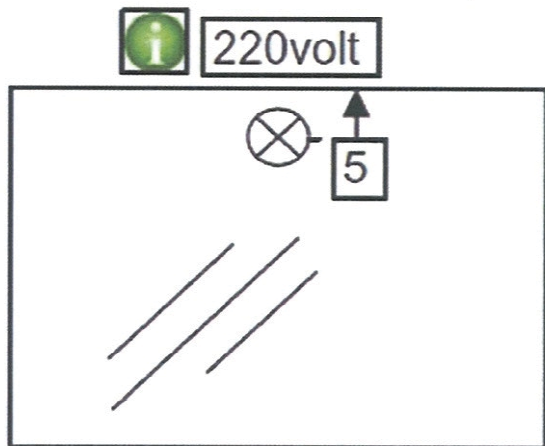

Technische tekening
Badmeubel Q7 - 3 laden onderkast 65 cm.

62,5 cm.
 Voorzijde

Achterzijde

36 cm.
 62 cm.
 Boven lade

62 cm.
 Onder lade

44 cm.
 Zijde

(Uitgaande de te plaatsen wastafel een bijpassende Sanicare wastafel.)

 Contactdoos voor verlichting in het midden en achter de spiegel 5 cm. lager t.o.v. bovenkant spiegel. (verlichting apart schakelen)

 Koud- & heetwaterleiding (15 cm. hart op hart) op een hoogte van 65 cm. vanaf de afgewerkte vloer.