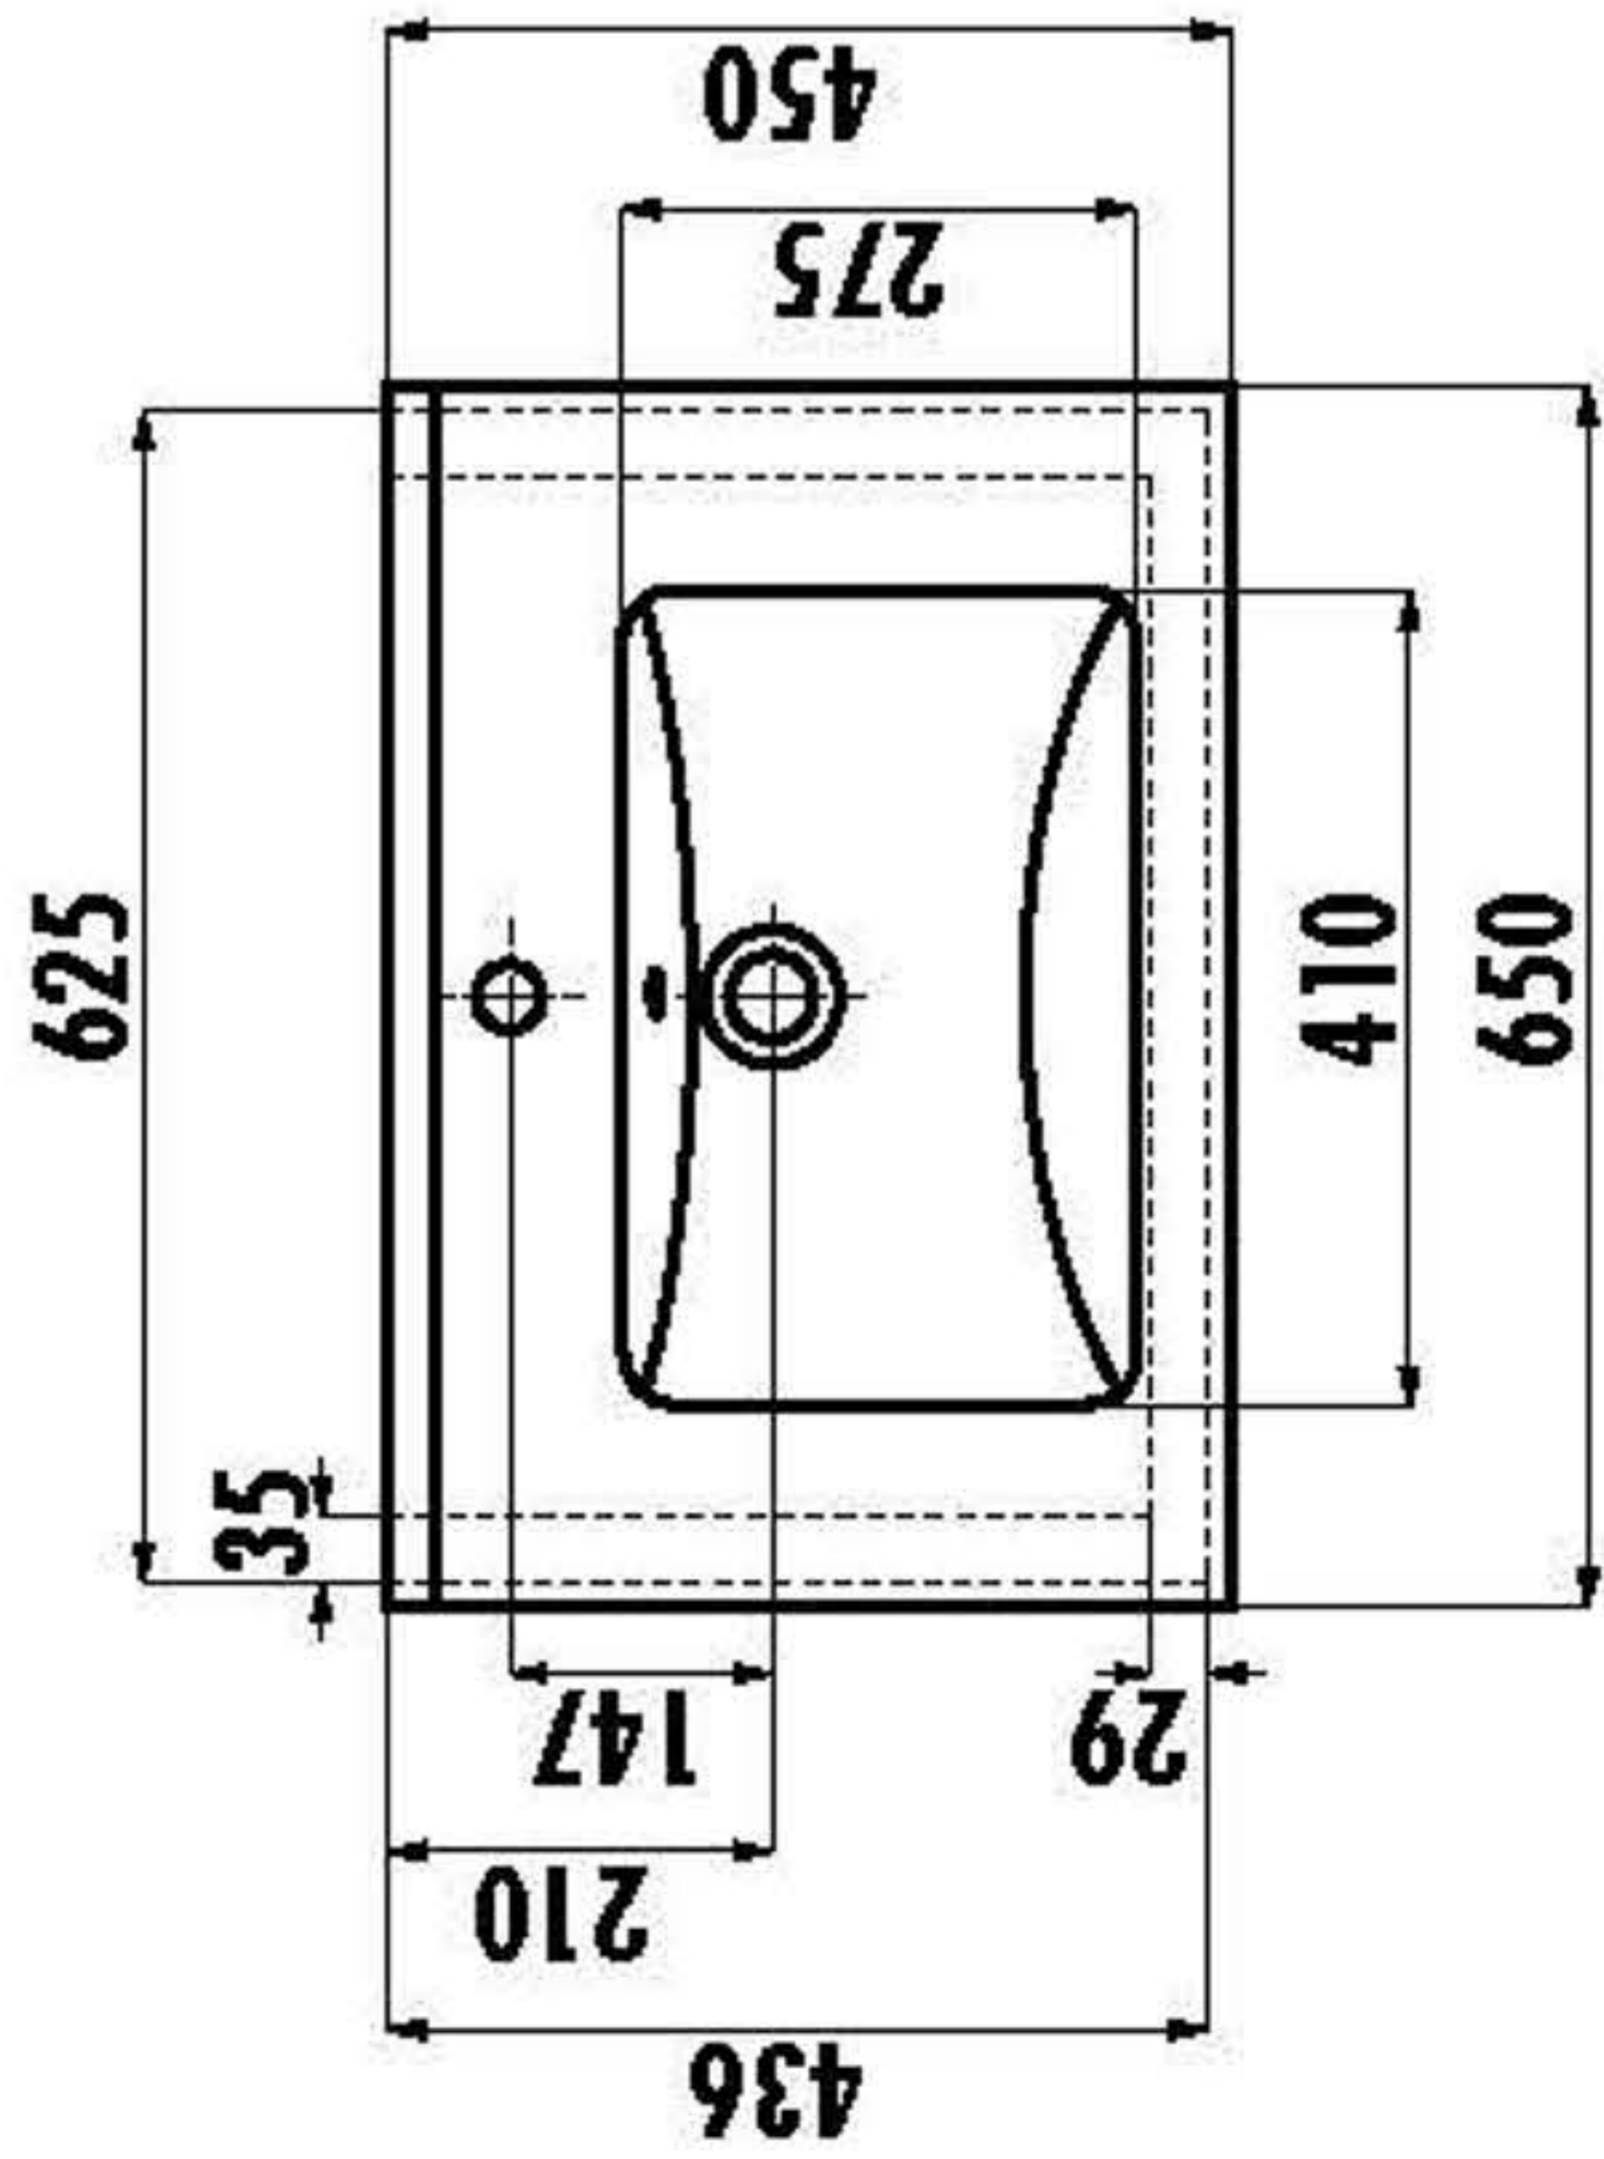

Technische tekening
Badmeubel Q7 - 3 laden onderkast 65 cm.

62,5 cm.
 Voorzijde

Achterzijde

36 cm.
 62 cm.
 Boven lade

62 cm.
 Onder lade

44 cm.
 Zijde

(Uitgaande de te plaatsen wastafel een bijpassende Sanicare wastafel.)

 Contactdoos voor verlichting in het midden en achter de spiegel 5 cm. lager t.o.v. bovenkant spiegel. (verlichting apart schakelen)

 Koud- & heetwaterleiding (15 cm. hart op hart) op een hoogte van 65 cm. vanaf de afgewerkte vloer.

Lade inhangen en uithalen

Inhangen

Uithalen

Sanicare wastafel Q7 - 65 cm.