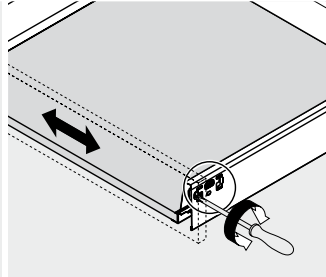

Zacht en geruisloos sluiten
Adaptief dempingsysteem
Geïntegreerd

Montage, demontage en verstellen

Lade

Montage

Demontage

Verstelling

Hoogteverstelling

Zijdelingse verstelling

Lade inhangen en uithalen

Inhangen

Uithalen

Sanicare wastafel Q7 - 65 cm.