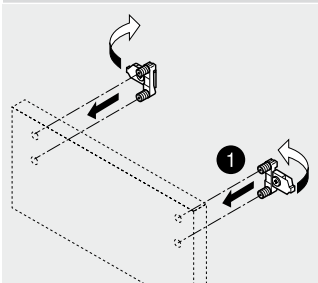

 Afvoer dient in de muur aangebracht te zijn op een hoogte van 60 cm. vanaf de afgewerkte vloer.

BLUMOTION - BLUM LADES

BLUMOTION is het dempingsysteem van Blum. Met BLUMOTION sluiten meubels zacht en geruisloos, onafhankelijk van de uitgeoefende kracht en van het gewicht van de lade. De functie is geïntegreerd in het lade / glijdersysteem. De lades zijn zowel in de hoogte als zijdelingse te verstellen.

Zacht en geruisloos sluiten
Adaptief dempingsysteem
Geïntegreerd

Montage, demontage en verstellen

Lade

Montage

Demontage

Verstelling

Hoogteverstelling

Zijdelingse verstelling

Lade inhangen en uithalen

Inhangen

Uithalen

Sanicare wastafel Q7 - 65 cm.