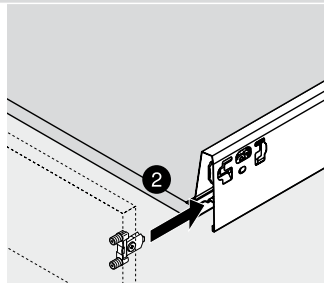

 Contactdoos voor verlichting in het midden en achter de spiegel 5 cm. lager t.o.v. bovenkant spiegel. (verlichting apart schakelen)

 Koud- & heetwaterleiding (15 cm. hart op hart) op een hoogte van 65 cm. vanaf de afgewerkte vloer.

 Afvoer dient in de muur aangebracht te zijn op een hoogte van 60 cm. vanaf de afgewerkte vloer.

BLUMOTION - BLUM LADES

BLUMOTION is het dempingsysteem van Blum. Met BLUMOTION sluiten meubels zacht en geruisloos, onafhankelijk van de uitgeoefende kracht en van het gewicht van de lade. De functie is geïntegreerd in het lade / glijdersysteem. De lades zijn zowel in de hoogte als zijdelingse te verstellen.

Zacht en geruisloos sluiten
Adaptief dempingsysteem
Geïntegreerd

Montage, demontage en verstellen

Lade

Montage

Demontage

Verstelling

Hoogteverstelling

Zijdelingse verstelling