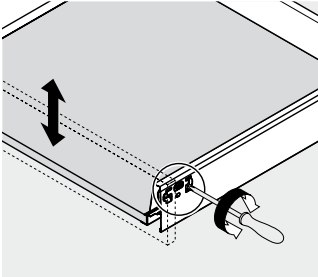

Zacht en geruisloos sluiten
Adaptief dempingsysteem
Geïntegreerd

Montage, demontage en verstellen

Lade

Montage

Demontage

Verstelling

Hoogteverstelling

Zijdelingse verstelling

Lade inhangen en uithalen

Inhangen

Uithalen

Sanicare wastafel Q7 - 65 cm.