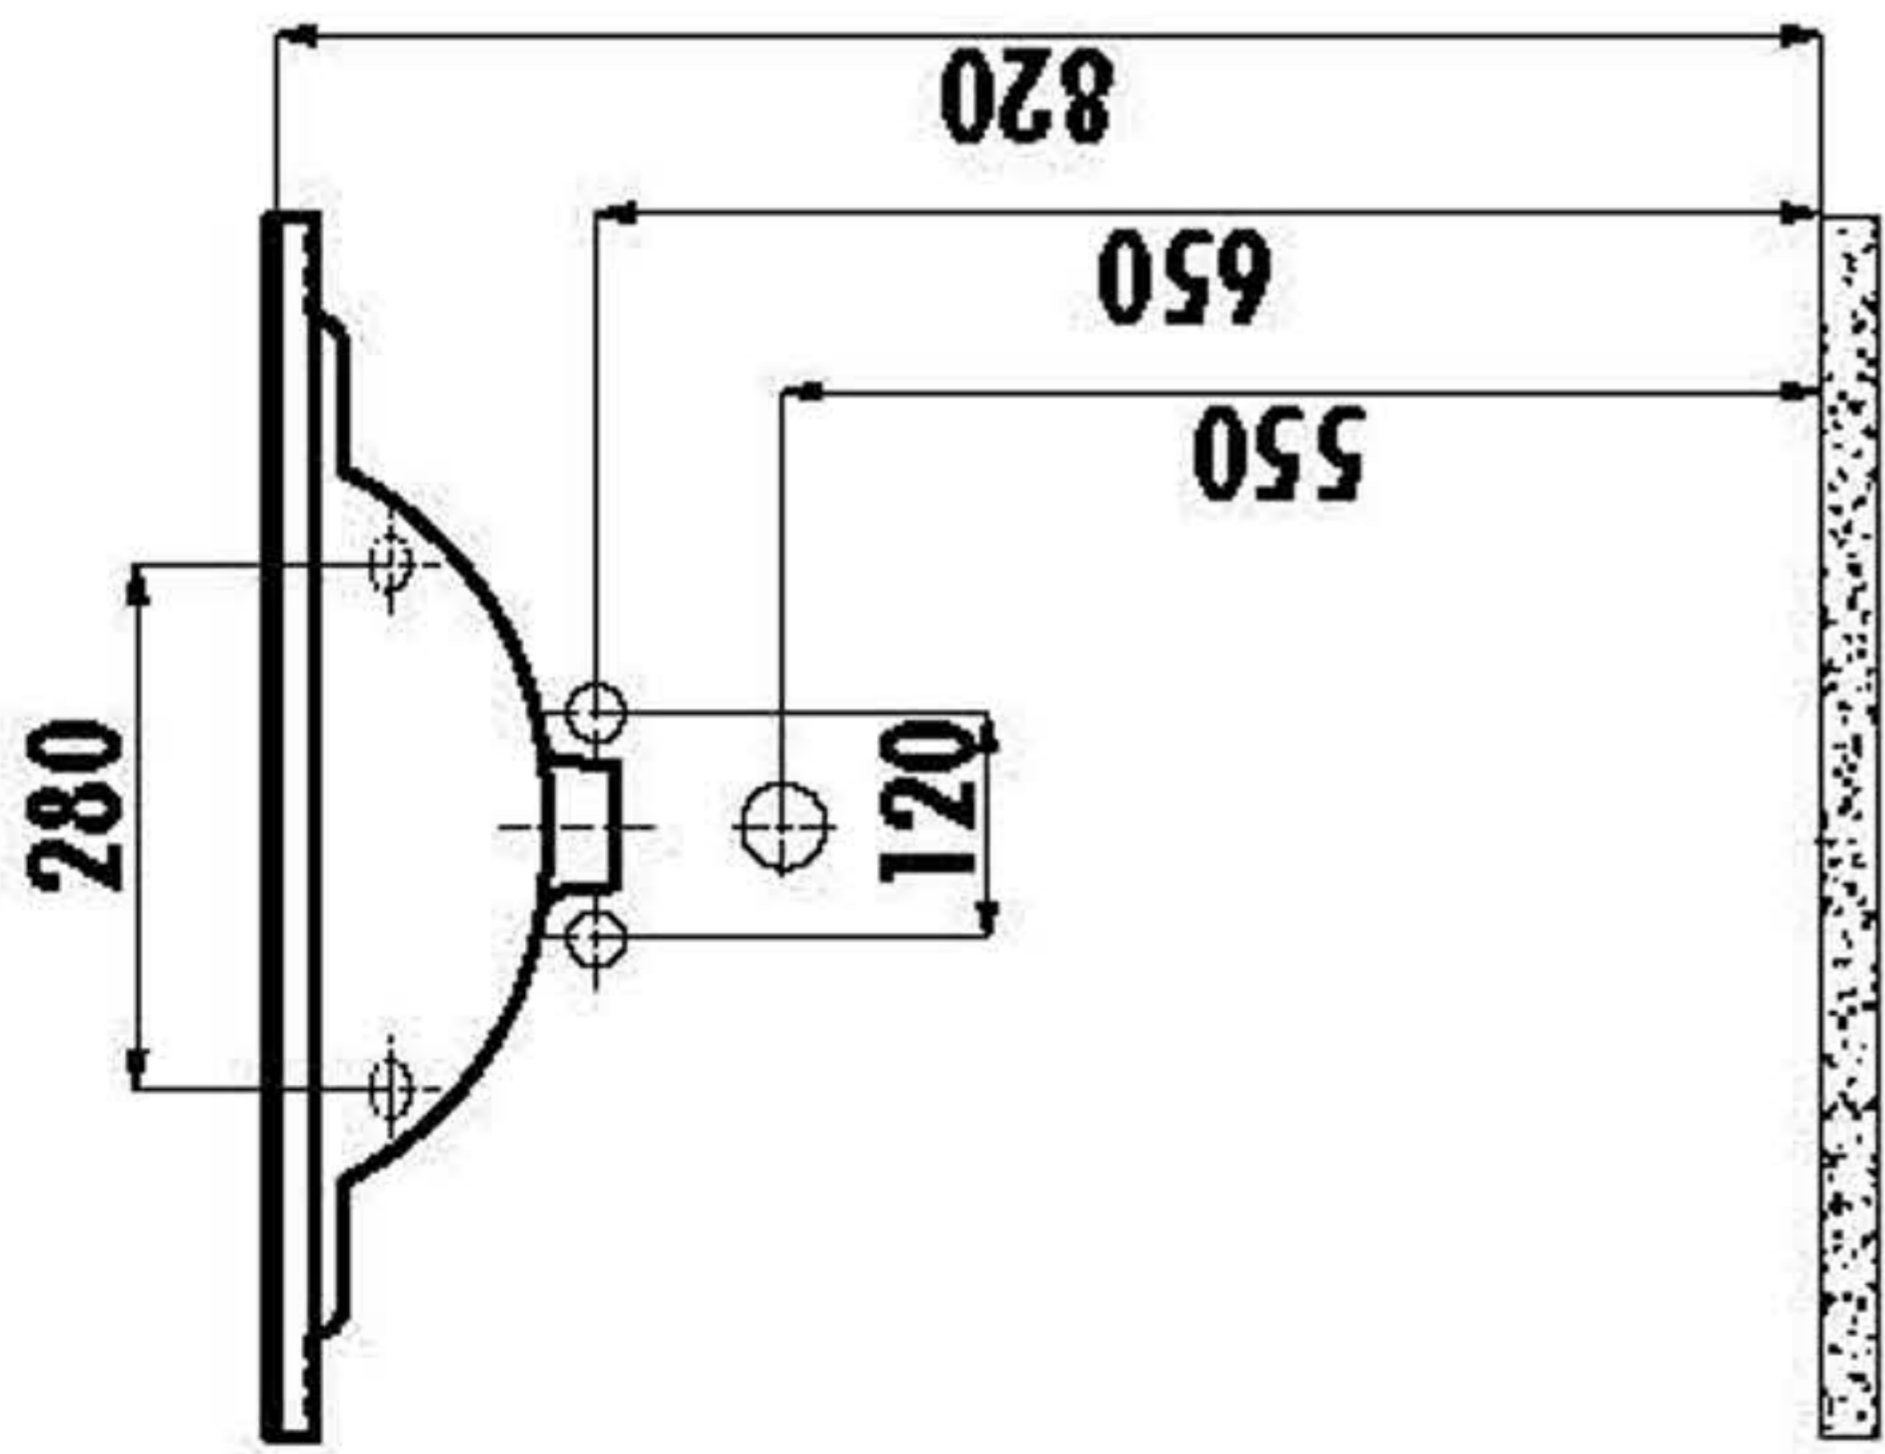

Lade inhangen en uithalen

Inhangen

Uithalen

Sanicare wastafel Q7 - 65 cm.