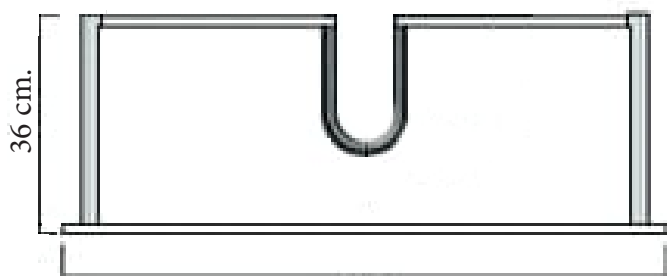

Technische tekening
Badmeubel Q7 - 3 laden onderkast 65 cm.

62,5 cm.
 Voorzijde

Achterzijde

36 cm.
 62 cm.
 Boven lade

62 cm.
 Onder lade

44 cm.
 Zijde

(Uitgaande de te plaatsen wastafel een bijpassende Sanicare wastafel.)

 Contactdoos voor verlichting in het midden en achter de spiegel 5 cm. lager t.o.v. bovenkant spiegel. (verlichting apart schakelen)

 Koud- & heetwaterleiding (15 cm. hart op hart) op een hoogte van 65 cm. vanaf de afgewerkte vloer.

 Afvoer dient in de muur aangebracht te zijn op een hoogte van 60 cm. vanaf de afgewerkte vloer.

BLUMOTION - BLUM LADES

BLUMOTION is het dempingsysteem van Blum. Met BLUMOTION sluiten meubels zacht en geruisloos, onafhankelijk van de uitgeoefende kracht en van het gewicht van de lade. De functie is geïntegreerd in het lade / glijdersysteem. De lades zijn zowel in de hoogte als zijdelingse te verstellen.

Lade inhangen en uithalen

Inhangen

Uithalen

Sanicare wastafel Q7 - 65 cm.