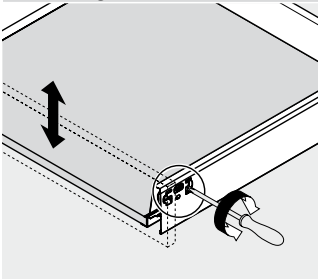

 Afvoer dient in de muur aangebracht te zijn op een hoogte van 60 cm. vanaf de afgewerkte vloer.

BLUMOTION - BLUM LADES

BLUMOTION is het dempingsysteem van Blum. Met BLUMOTION sluiten meubels zacht en geruisloos, onafhankelijk van de uitgeoefende kracht en van het gewicht van de lade. De functie is geïntegreerd in het lade / glijdersysteem. De lades zijn zowel in de hoogte als zijdelingse te verstellen.

Zacht en geruisloos sluiten
Adaptief dempingsysteem
Geïntegreerd

Montage, demontage en verstellen

Lade

Montage

Demontage

Verstelling

Hoogteverstelling

Zijdelingse verstelling

Lade inhangen en uithalen

Inhangen

Uithalen

Sanicare wastafel Q1