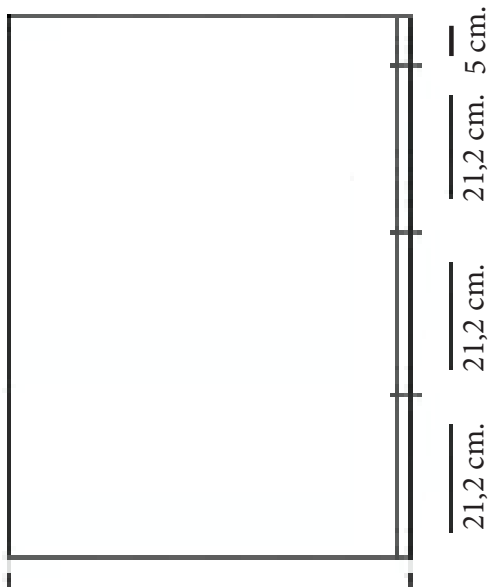

Technische tekening Badmeubel Q7 - 3 laden onderkast 120 cm.

118 cm.
Voorzijde

Achterzijde

117,6 cm.
Boven lade

117,6 cm.
Onder lades

44 cm.
Zijde

(Uitgaande de te plaatsen wastafel een bijpassende Sanicare wastafel.)

 Contactdoos voor verlichting in het midden en achter de spiegel 5 cm. lager t.o.v. bovenkant spiegel. (verlichting apart schakelen)

 Koud- & heetwaterleiding (15 cm. hart op hart) op een hoogte van 65 cm. vanaf de afgewerkte vloer.