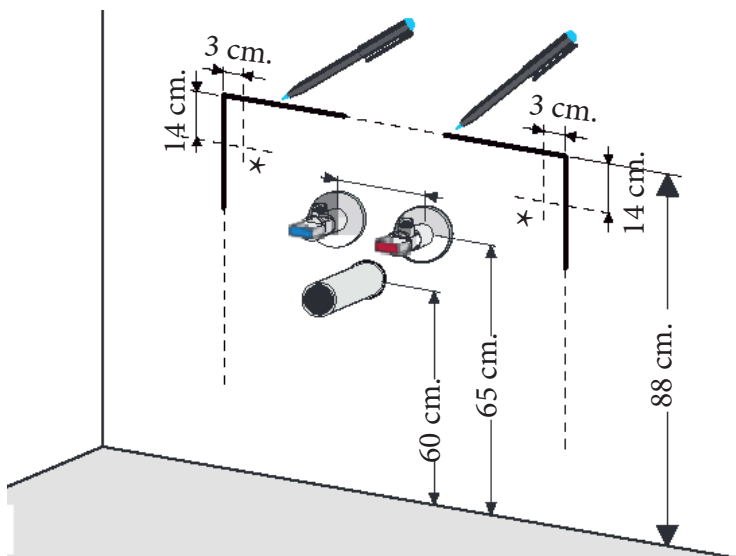

Technische tekening Badmeubel Q7 - 3 laden onderkast 120 cm.

118 cm.
Voorzijde

Achterzijde

117,6 cm.
Boven lade

117,6 cm.
Onder lades

44 cm.
Zijde

(Uitgaande de te plaatsen wastafel een bijpassende Sanicare wastafel.)

 Contactdoos voor verlichting in het midden en achter de spiegel 5 cm. lager t.o.v. bovenkant spiegel. (verlichting apart schakelen)

 Koud- & heetwaterleiding (15 cm. hart op hart) op een hoogte van 65 cm. vanaf de afgewerkte vloer.

 Afvoer dient in de muur aangebracht te zijn op een hoogte van 60 cm. vanaf de afgewerkte vloer.

BLUMOTION - BLUM LADES

BLUMOTION is het dempingsysteem van Blum. Met BLUMOTION sluiten meubels zacht en geruisloos, onafhankelijk van de uitgeoefende kracht en van het gewicht van de lade. De functie is geïntegreerd in het lade / glijdersysteem. De lades zijn zowel in de hoogte als zijdelingse te verstellen.