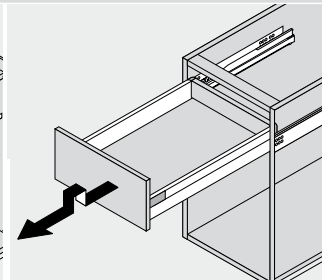

 Afvoer dient in de muur aangebracht te zijn op een hoogte van 60 cm. vanaf de afgewerkte vloer.

BLUMOTION - BLUM LADES

BLUMOTION is het dempingsysteem van Blum. Met BLUMOTION sluiten meubels zacht en geruisloos, onafhankelijk van de uitgeoefende kracht en van het gewicht van de lade. De functie is geïntegreerd in het lade / glijdersysteem. De lades zijn zowel in de hoogte als zijdelingse te verstellen.

Zacht en geruisloos sluiten
Adaptief dempingsysteem
Geïntegreerd

Montage, demontage en verstellen

Lade

Montage

Demontage

Verstelling

Hoogteverstelling

Zijdelingse verstelling

Lade inhangen en uithalen

Inhangen

Uithalen

Sanicare wastafel Q1