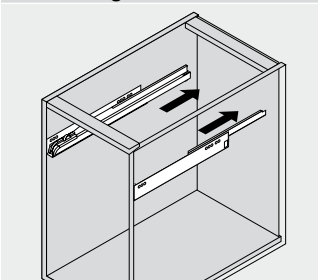

 Afvoer dient in de muur aangebracht te zijn op een hoogte van 60 cm. vanaf de afgewerkte vloer.

BLUMOTION - BLUM LADES

BLUMOTION is het dempingsysteem van Blum. Met BLUMOTION sluiten meubels zacht en geruisloos, onafhankelijk van de uitgeoefende kracht en van het gewicht van de lade. De functie is geïntegreerd in het lade / glijdersysteem. De lades zijn zowel in de hoogte als zijdelingse te verstellen.

Zacht en geruisloos sluiten
Adaptief dempingsysteem
Geïntegreerd

Montage, demontage en verstellen

Lade

Montage

Demontage

Verstelling

Hoogteverstelling

Zijdelingse verstelling

Lade inhangen en uithalen

Inhangen

Uithalen

Sanicare wastafel Q1