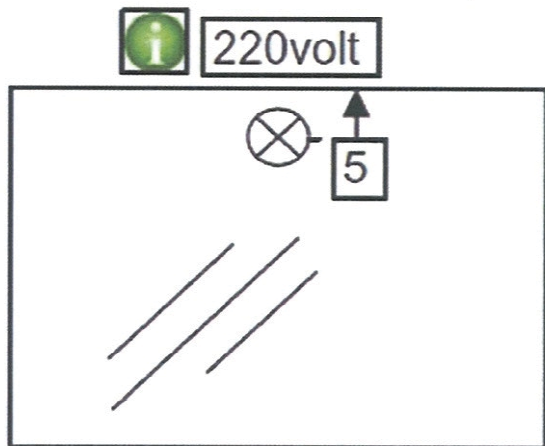

Technische tekening Badmeubel Q7 - 3 laden onderkast 120 cm.

118 cm.
Voorzijde

Achterzijde

117,6 cm.
Boven lade

117,6 cm.
Onder lades

44 cm.
Zijde

(Uitgaande de te plaatsen wastafel een bijpassende Sanicare wastafel.)

 Contactdoos voor verlichting in het midden en achter de spiegel 5 cm. lager t.o.v. bovenkant spiegel. (verlichting apart schakelen)

 Koud- & heetwaterleiding (15 cm. hart op hart) op een hoogte van 65 cm. vanaf de afgewerkte vloer.