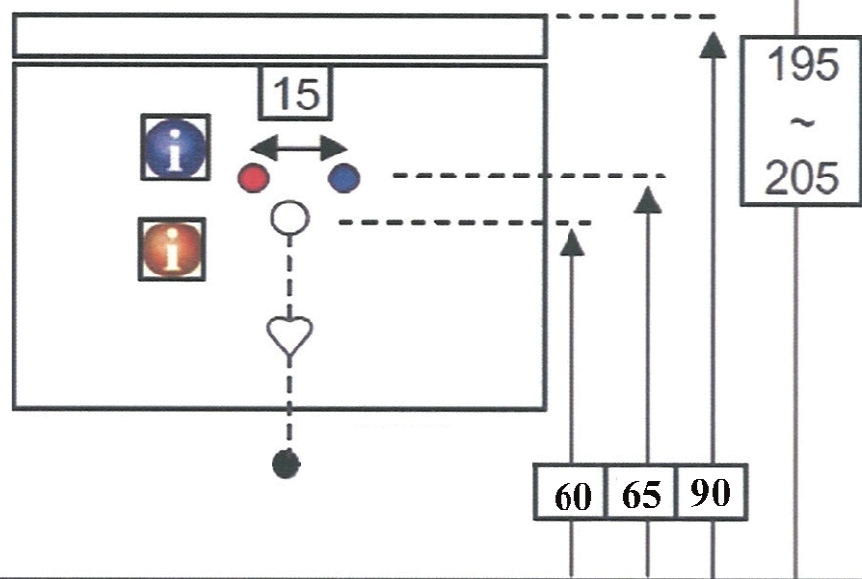

Technische tekening Badmeubel Q7 - 3 laden onderkast 120 cm.

118 cm.
Voorzijde

Achterzijde

117,6 cm.
Boven lade

117,6 cm.
Onder lades

44 cm.
Zijde

(Uitgaande de te plaatsen wastafel een bijpassende Sanicare wastafel.)

 Contactdoos voor verlichting in het midden en achter de spiegel 5 cm. lager t.o.v. bovenkant spiegel. (verlichting apart schakelen)

 Koud- & heetwaterleiding (15 cm. hart op hart) op een hoogte van 65 cm. vanaf de afgewerkte vloer.

 Afvoer dient in de muur aangebracht te zijn op een hoogte van 60 cm. vanaf de afgewerkte vloer.

BLUMOTION - BLUM LADES

BLUMOTION is het dempingsysteem van Blum. Met BLUMOTION sluiten meubels zacht en geruisloos, onafhankelijk van de uitgeoefende kracht en van het gewicht van de lade. De functie is geïntegreerd in het lade / glijdersysteem. De lades zijn zowel in de hoogte als zijdelingse te verstellen.

Lade inhangen en uithalen

Inhangen

Uithalen

Sanicare wastafel Q1