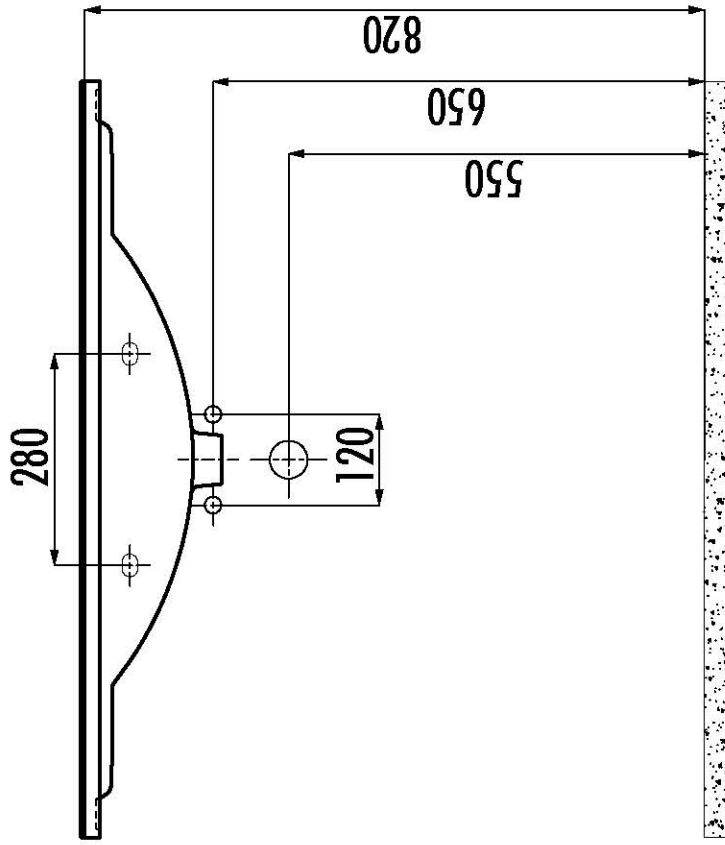

 Contactdoos voor verlichting in het midden en achter de spiegel 5 cm. lager t.o.v. bovenkant spiegel. (verlichting apart schakelen)

 Koud- & heetwaterleiding (15 cm. hart op hart) op een hoogte van 65 cm. vanaf de afgewerkte vloer.

Lade inhangen en uithalen

Inhangen

Uithalen

Sanicare[®]

Technische tekening
Sanicare keramische
wastafel Q6 - 100