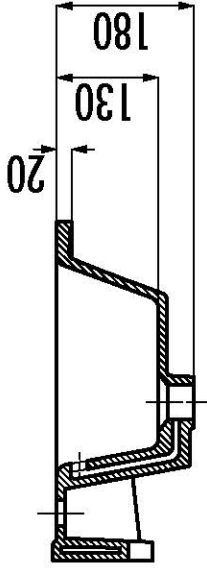

Technische tekening Badmeubel Q7 - 3 laden onderkast 100 cm.

97 cm.
Voorzijde

Achterzijde

96,5 cm.
Boven lade

96,5 cm.
Onder lade

44 cm.
Zijde

(Ervan uitgaande dat de te plaatsen wastafel een Sanicare wastafel is.)

 Contactdoos voor verlichting in het midden en achter de spiegel 5 cm. lager t.o.v. bovenkant spiegel. (verlichting apart schakelen)

 Koud- & heetwaterleiding (15 cm. hart op hart) op een hoogte van 65 cm. vanaf de afgewerkte vloer.

Zacht en geruisloos sluiten
Adaptief dempingsysteem
Geïntegreerd

Montage, demontage en verstellen

Lade

Montage

Demontage

Verstelling

Hoogteverstelling

Zijdelingse verstelling

Lade inhangen en uithalen

Inhangen

Uithalen

Sanicare[®]

Technische tekening
Sanicare keramische
wastafel Q6 - 100