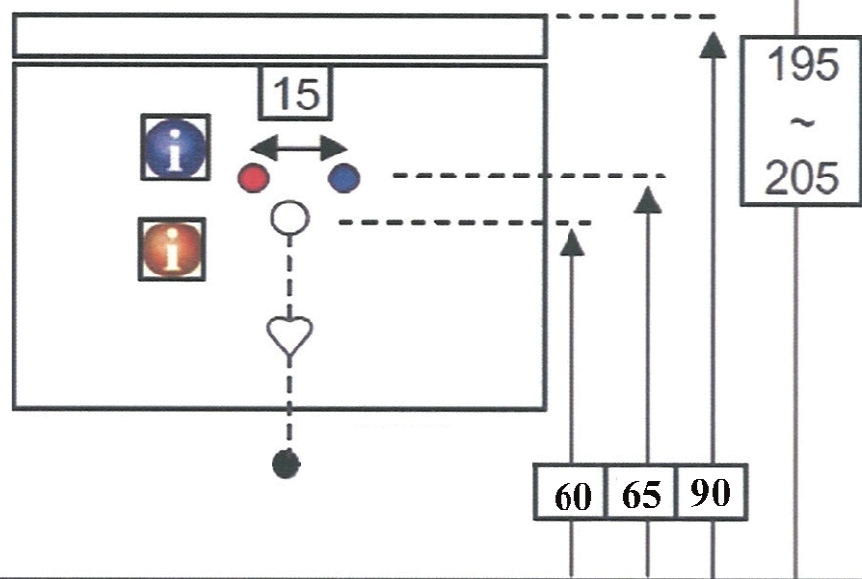

Technische tekening Badmeubel Q7 - 3 laden onderkast 100 cm.

97 cm.
Voorzijde

Achterzijde

96,5 cm.
Boven lade

96,5 cm.
Onder lade

44 cm.
Zijde

(Ervan uitgaande dat de te plaatsen wastafel een Sanicare wastafel is.)

 Contactdoos voor verlichting in het midden en achter de spiegel 5 cm. lager t.o.v. bovenkant spiegel. (verlichting apart schakelen)

 Koud- & heetwaterleiding (15 cm. hart op hart) op een hoogte van 65 cm. vanaf de afgewerkte vloer.

 Afvoer dient in de muur aangebracht te zijn op een hoogte van 60 cm. vanaf de afgewerkte vloer.

BLUMOTION - BLUM LADES

BLUMOTION is het dempingsysteem van Blum. Met BLUMOTION sluiten meubels zacht en geruisloos, onafhankelijk van de uitgeoefende kracht en van het gewicht van de lade. De functie is geïntegreerd in het lade / glijdersysteem. De lades zijn zowel in de hoogte als zijdelingse te verstellen.

Lade inhangen en uithalen

Inhangen

Uithalen

Sanicare[®]

Technische tekening
Sanicare keramische
wastafel Q6 - 100