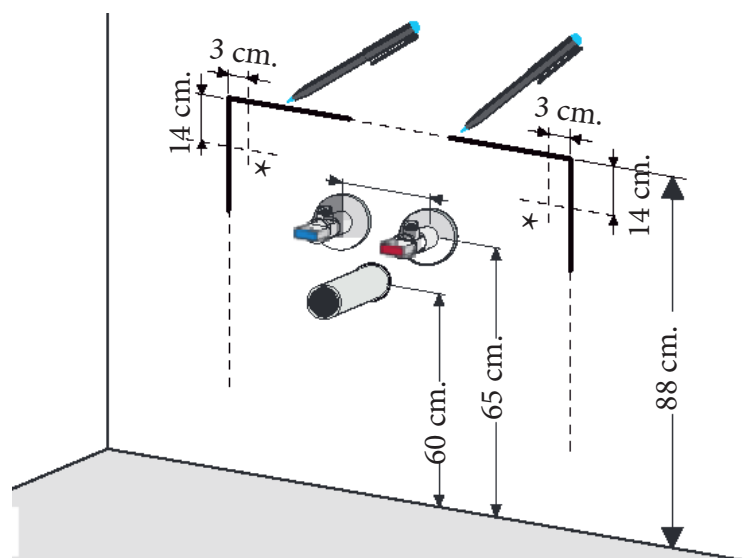

Technische tekening Badmeubel Q7 - 3 laden onderkast 100 cm.

97 cm.
Voorzijde

Achterzijde

96,5 cm.
Boven lade

96,5 cm.
Onder lade

44 cm.
Zijde

(Ervan uitgaande dat de te plaatsen wastafel een Sanicare wastafel is.)

 Contactdoos voor verlichting in het midden en achter de spiegel 5 cm. lager t.o.v. bovenkant spiegel. (verlichting apart schakelen)

 Koud- & heetwaterleiding (15 cm. hart op hart) op een hoogte van 65 cm. vanaf de afgewerkte vloer.

 Afvoer dient in de muur aangebracht te zijn op een hoogte van 60 cm. vanaf de afgewerkte vloer.

BLUMOTION - BLUM LADES

BLUMOTION is het dempingsysteem van Blum. Met BLUMOTION sluiten meubels zacht en geruisloos, onafhankelijk van de uitgeoefende kracht en van het gewicht van de lade. De functie is geïntegreerd in het lade / glijdersysteem. De lades zijn zowel in de hoogte als zijdelingse te verstellen.

Lade inhangen en uithalen

Inhangen

Uithalen

Sanicare[®]

Technische tekening
Sanicare keramische
wastafel Q6 - 100