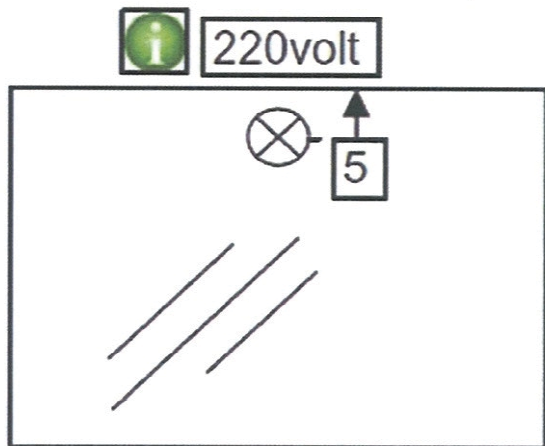

Technische tekening Badmeubel Q7 - 3 laden onderkast 100 cm.

97 cm.
Voorzijde

Achterzijde

96,5 cm.
Boven lade

96,5 cm.
Onder lade

44 cm.
Zijde

(Ervan uitgaande dat de te plaatsen wastafel een Sanicare wastafel is.)

 Contactdoos voor verlichting in het midden en achter de spiegel 5 cm. lager t.o.v. bovenkant spiegel. (verlichting apart schakelen)

 Koud- & heetwaterleiding (15 cm. hart op hart) op een hoogte van 65 cm. vanaf de afgewerkte vloer.