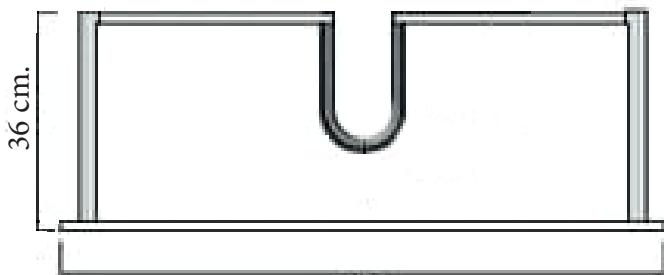

Technische tekening Badmeubel Q7 - 3 laden onderkast 100 cm.

97 cm.
Voorzijde

Achterzijde

96,5 cm.
Boven lade

96,5 cm.
Onder lade

44 cm.
Zijde

(Ervan uitgaande dat de te plaatsen wastafel een Sanicare wastafel is.)

 Contactdoos voor verlichting in het midden en achter de spiegel 5 cm. lager t.o.v. bovenkant spiegel. (verlichting apart schakelen)

 Koud- & heetwaterleiding (15 cm. hart op hart) op een hoogte van 65 cm. vanaf de afgewerkte vloer.

 Afvoer dient in de muur aangebracht te zijn op een hoogte van 60 cm. vanaf de afgewerkte vloer.

BLUMOTION - BLUM LADES

BLUMOTION is het dempingsysteem van Blum. Met BLUMOTION sluiten meubels zacht en geruisloos, onafhankelijk van de uitgeoefende kracht en van het gewicht van de lade. De functie is geïntegreerd in het lade / glijdersysteem. De lades zijn zowel in de hoogte als zijdelingse te verstellen.