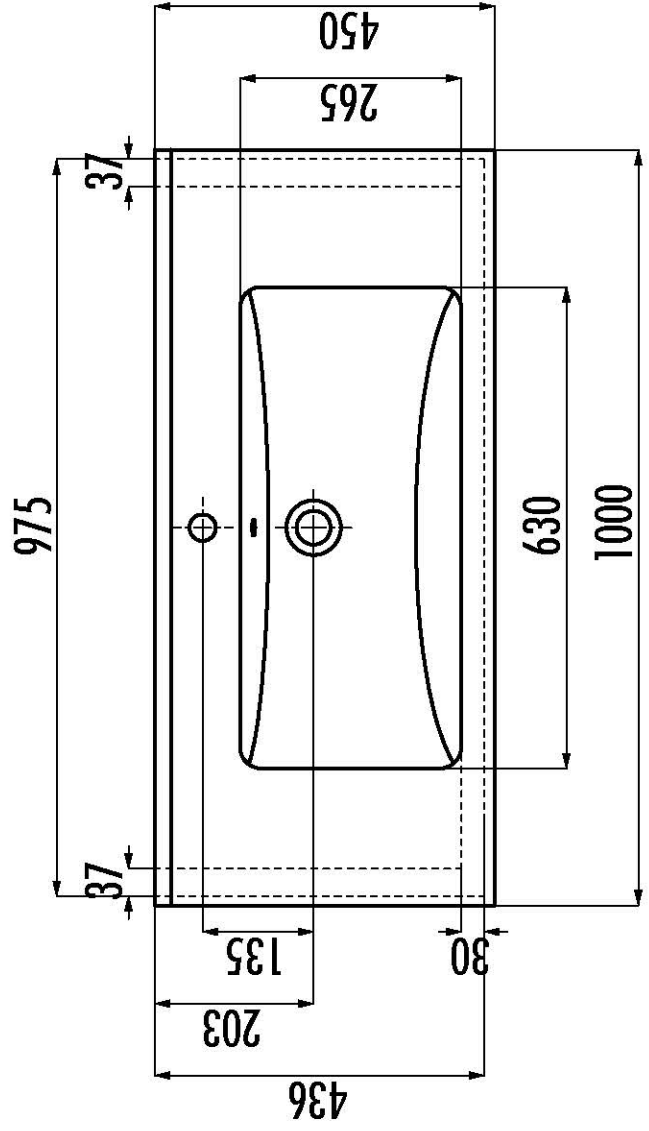

Technische tekening Badmeubel Q7 - 3 laden onderkast 100 cm.

97 cm.
Voorzijde

Achterzijde

96,5 cm.
Boven lade

96,5 cm.
Onder lade

44 cm.
Zijde

(Ervan uitgaande dat de te plaatsen wastafel een Sanicare wastafel is.)

 Contactdoos voor verlichting in het midden en achter de spiegel 5 cm. lager t.o.v. bovenkant spiegel. (verlichting apart schakelen)

 Koud- & heetwaterleiding (15 cm. hart op hart) op een hoogte van 65 cm. vanaf de afgewerkte vloer.

Lade inhangen en uithalen

Inhangen

Uithalen

Sanicare[®]

Technische tekening
Sanicare keramische
wastafel Q6 - 100