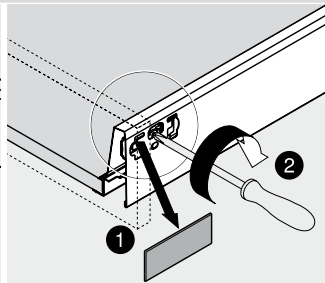

 Afvoer dient in de muur aangebracht te zijn op een hoogte van 60 cm. vanaf de afgewerkte vloer.

BLUMOTION - BLUM LADES

BLUMOTION is het dempingsysteem van Blum. Met BLUMOTION sluiten meubels zacht en geruisloos, onafhankelijk van de uitgeoefende kracht en van het gewicht van de lade. De functie is geïntegreerd in het lade / glijdersysteem. De lades zijn zowel in de hoogte als zijdelingse te verstellen.

Zacht en geruisloos sluiten
Adaptief dempingsysteem
Geïntegreerd

Montage, demontage en verstellen

Lade

Montage

Demontage

Verstelling

Hoogteverstelling

Zijdelingse verstelling

Lade inhangen en uithalen

Inhangen

Uithalen

Sanicare[®]

Technische tekening
Sanicare keramische
wastafel Q6 - 100