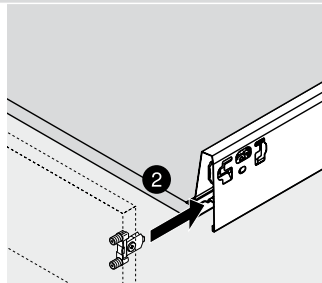

 Contactdoos voor verlichting in het midden en achter de spiegel 5 cm. lager t.o.v. bovenkant spiegel. (verlichting apart schakelen)

 Koud- & heetwaterleiding (15 cm. hart op hart) op een hoogte van 65 cm. vanaf de afgewerkte vloer.

 Afvoer dient in de muur aangebracht te zijn op een hoogte van 60 cm. vanaf de afgewerkte vloer.

BLUMOTION - BLUM LADES

BLUMOTION is het dempingsysteem van Blum. Met BLUMOTION sluiten meubels zacht en geruisloos, onafhankelijk van de uitgeoefende kracht en van het gewicht van de lade. De functie is geïntegreerd in het lade / glijdersysteem. De lades zijn zowel in de hoogte als zijdelingse te verstellen.

Zacht en geruisloos sluiten
Adaptief dempingsysteem
Geïntegreerd

Montage, demontage en verstellen

Lade

Montage

Demontage

Verstelling

Hoogteverstelling

Zijdelingse verstelling