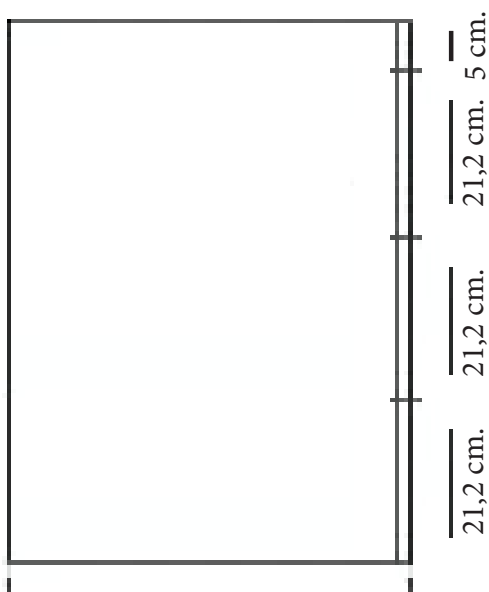

Technische tekening Badmeubel Q7 - 3 laden onderkast 100 cm.

97 cm.
Voorzijde

Achterzijde

96,5 cm.
Boven lade

96,5 cm.
Onder lade

44 cm.
Zijde

(Ervan uitgaande dat de te plaatsen wastafel een Sanicare wastafel is.)

 Contactdoos voor verlichting in het midden en achter de spiegel 5 cm. lager t.o.v. bovenkant spiegel. (verlichting apart schakelen)

 Koud- & heetwaterleiding (15 cm. hart op hart) op een hoogte van 65 cm. vanaf de afgewerkte vloer.