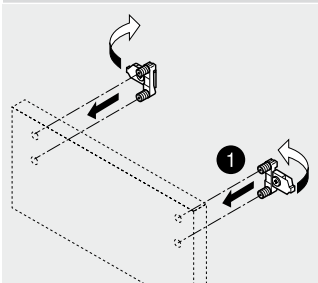

 Afvoer dient in de muur aangebracht te zijn op een hoogte van 60 cm. vanaf de afgewerkte vloer.

BLUMOTION - BLUM LADES

BLUMOTION is het dempingsysteem van Blum. Met BLUMOTION sluiten meubels zacht en geruisloos, onafhankelijk van de uitgeoefende kracht en van het gewicht van de lade. De functie is geïntegreerd in het lade / glijdersysteem. De lades zijn zowel in de hoogte als zijdelingse te verstellen.

Zacht en geruisloos sluiten
Adaptief dempingsysteem
Geïntegreerd

Montage, demontage en verstellen

Lade

Montage

Demontage

Verstelling

Hoogteverstelling

Zijdelingse verstelling