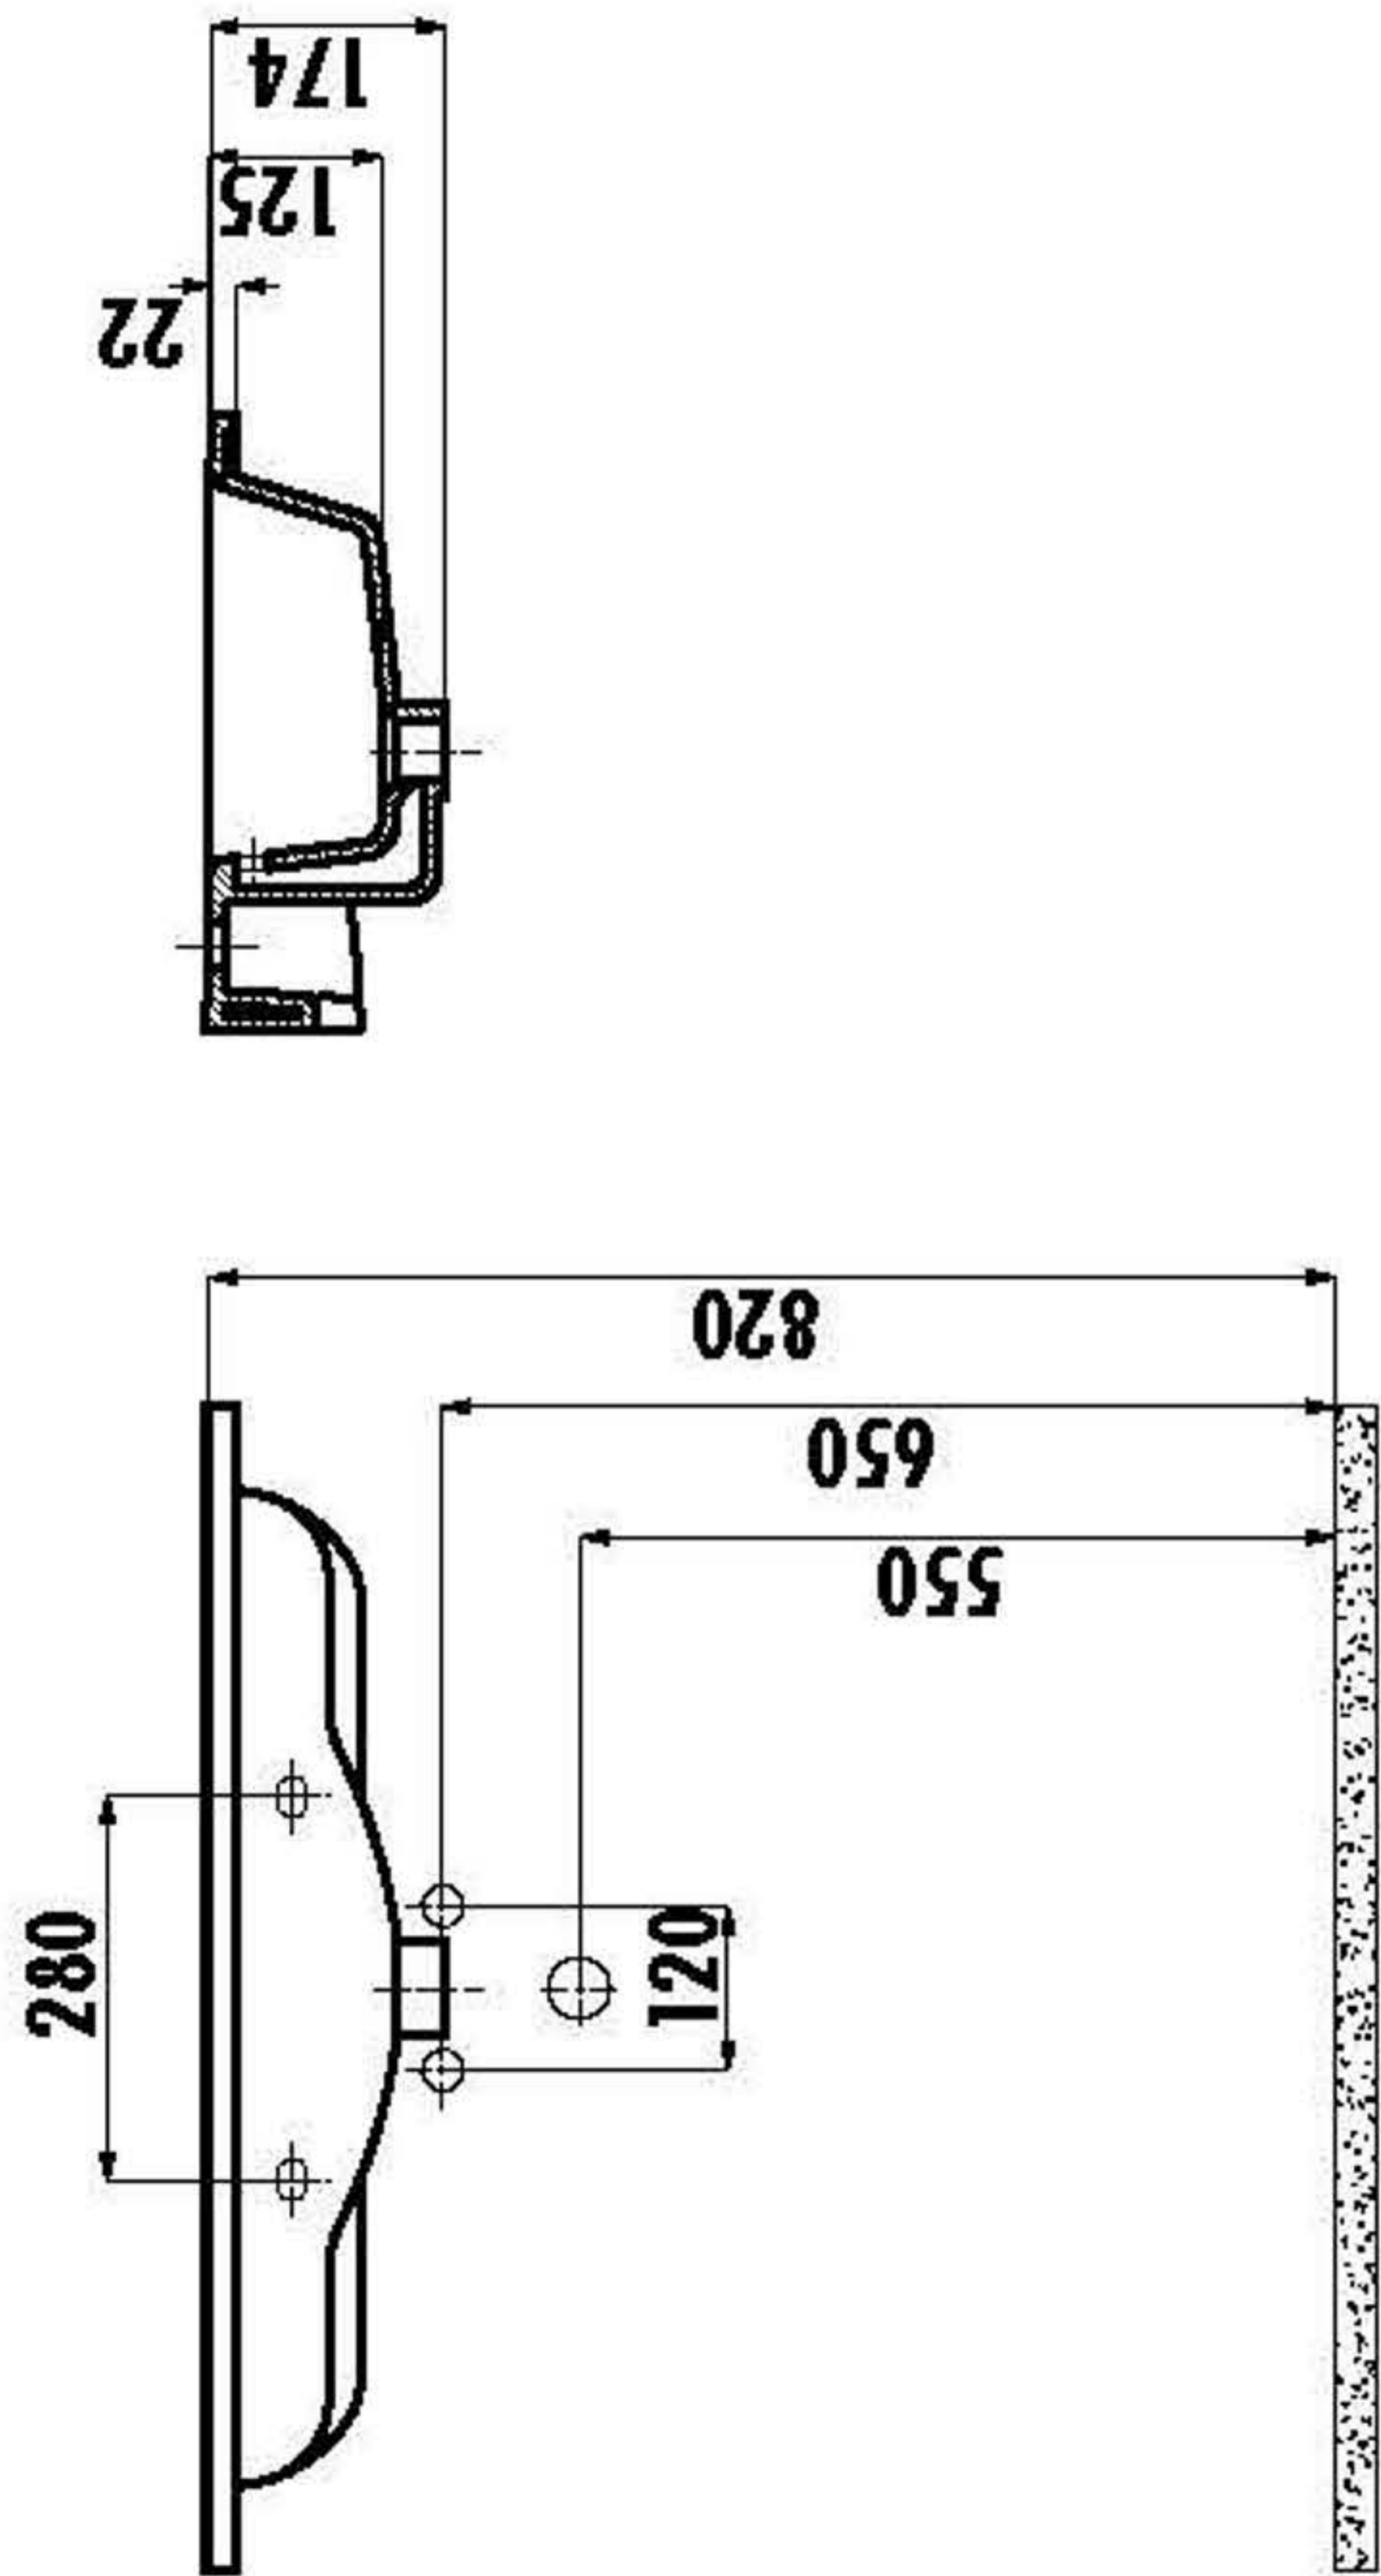

Sanicare wastafel Q7 - 85 cm.

Sanicare®