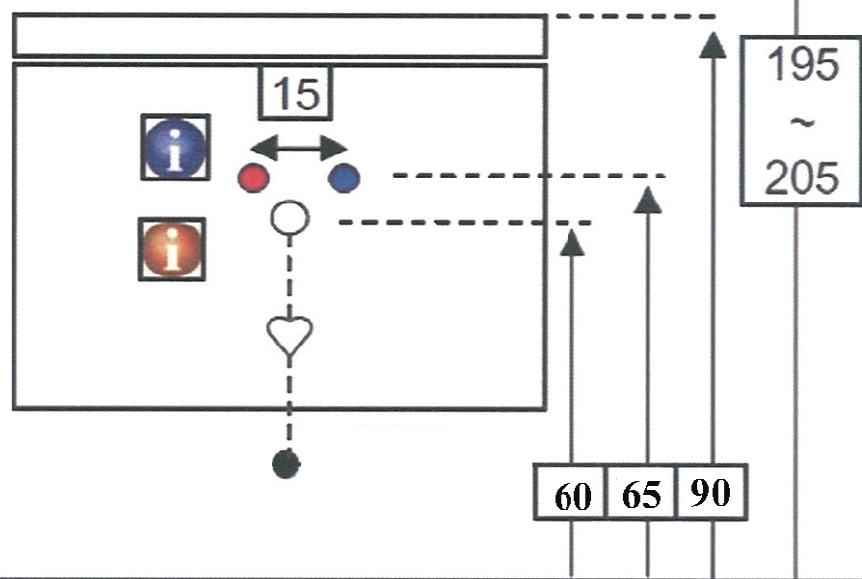

## Technische tekening Badmeubel Q7 - 2 laden onderkast 85 cm.

82,5 cm.  
Voorzijde

Achterzijde

82 cm.  
Boven lade

82 cm.  
Onder lade

44 cm.  
Zijde

(Uitgaande de te plaatsen wastafel een bijpassende Sanicare wastafel.)

 Contactdoos voor verlichting in het midden en achter de spiegel 5 cm. lager t.o.v. bovenkant spiegel. (verlichting apart schakelen)

 Koud- & heetwaterleiding (15 cm. hart op hart) op een hoogte van 65 cm. vanaf de afgewerkte vloer.

 Afvoer dient in de muur aangebracht te zijn op een hoogte van 60 cm. vanaf de afgewerkte vloer.

#### Lade inhangen en uithalen

Inhangen

Uithalen

Sanicare wastafel Q7 - 85 cm.

**Sanicare**<sup>®</sup>