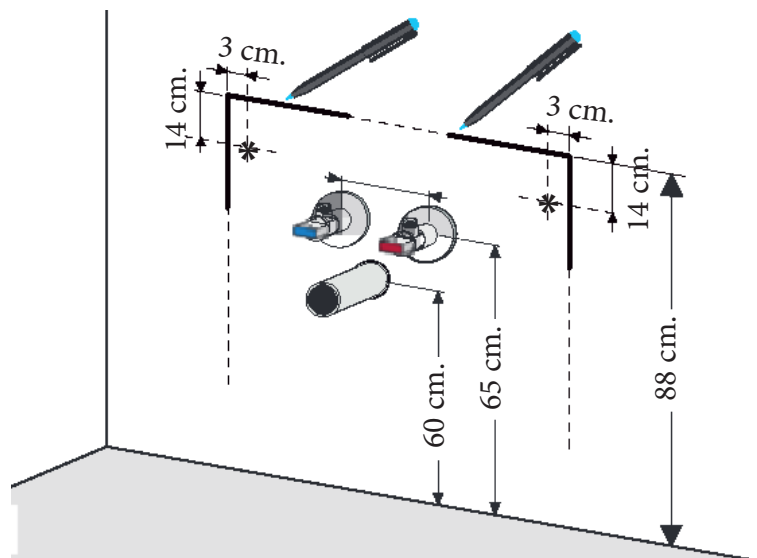

## Technische tekening Badmeubel Q7 - 2 laden onderkast 85 cm.

82,5 cm.  
Voorzijde

Achterzijde

82 cm.  
Boven lade

82 cm.  
Onder lade

44 cm.  
Zijde

(Uitgaande de te plaatsen wastafel een bijpassende Sanicare wastafel.)

 Contactdoos voor verlichting in het midden en achter de spiegel 5 cm. lager t.o.v. bovenkant spiegel. (verlichting apart schakelen)

 Koud- & heetwaterleiding (15 cm. hart op hart) op een hoogte van 65 cm. vanaf de afgewerkte vloer.

 Afvoer dient in de muur aangebracht te zijn op een hoogte van 60 cm. vanaf de afgewerkte vloer.

#### Lade inhangen en uithalen

Inhangen

Uithalen

Sanicare wastafel Q7 - 85 cm.

**Sanicare**<sup>®</sup>