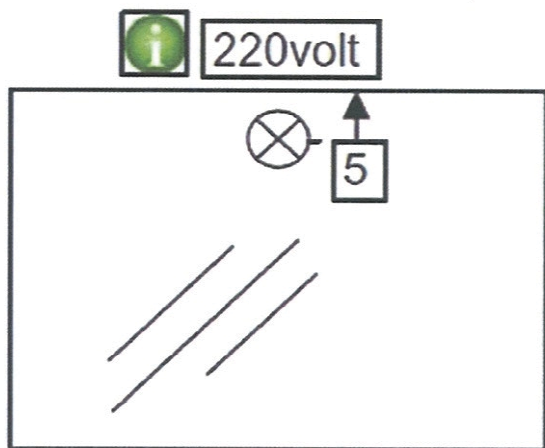

## Technische tekening Badmeubel Q7 - 2 laden onderkast 85 cm.

82,5 cm.  
Voorzijde

Achterzijde

82 cm.  
Boven lade

82 cm.  
Onder lade

44 cm.  
Zijde

(Uitgaande de te plaatsen wastafel een bijpassende Sanicare wastafel.)