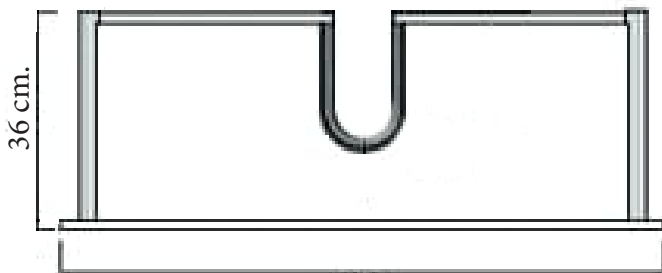

## Technische tekening Badmeubel Q7 - 2 laden onderkast 85 cm.

82,5 cm.  
Voorzijde

Achterzijde

82 cm.  
Boven lade

82 cm.  
Onder lade

44 cm.  
Zijde

(Uitgaande de te plaatsen wastafel een bijpassende Sanicare wastafel.)

 Contactdoos voor verlichting in het midden en achter de spiegel 5 cm. lager t.o.v. bovenkant spiegel. (verlichting apart schakelen)

 Koud- & heetwaterleiding (15 cm. hart op hart) op een hoogte van 65 cm. vanaf de afgewerkte vloer.

 Afvoer dient in de muur aangebracht te zijn op een hoogte van 60 cm. vanaf de afgewerkte vloer.