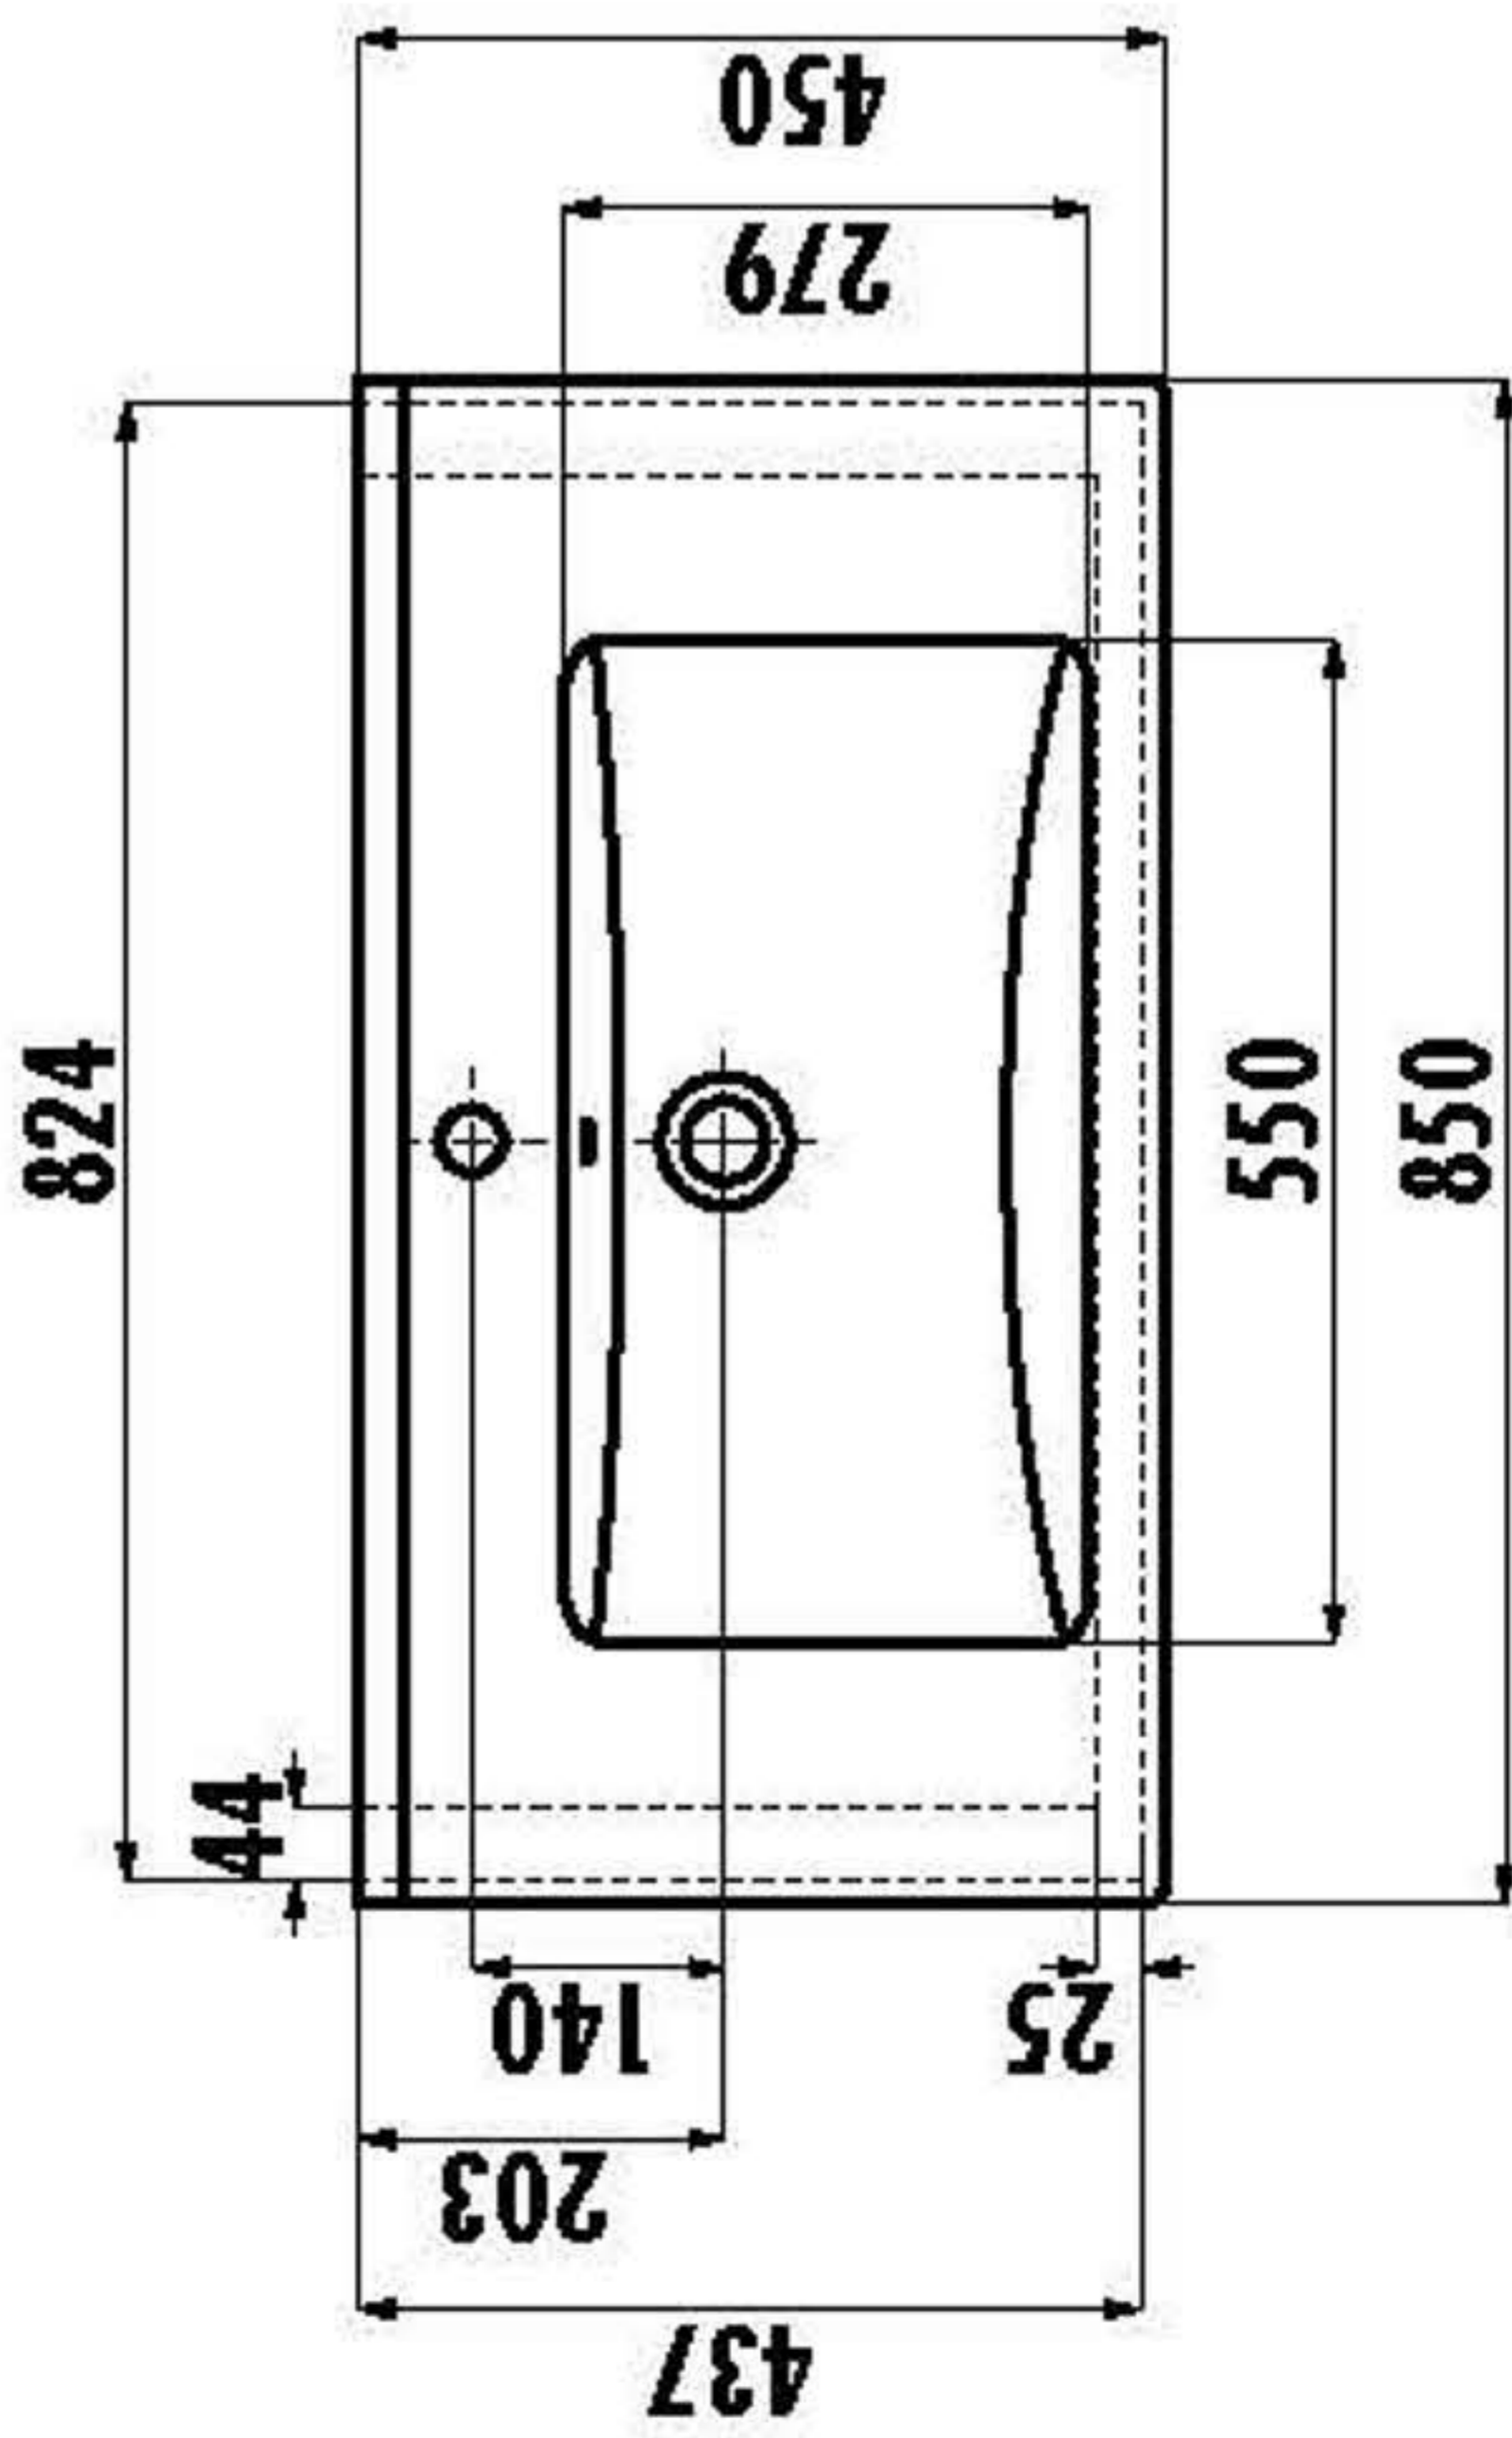

## Technische tekening Badmeubel Q7 - 2 laden onderkast 85 cm.

82,5 cm.  
Voorzijde

Achterzijde

82 cm.  
Boven lade

82 cm.  
Onder lade

44 cm.  
Zijde

(Uitgaande de te plaatsen wastafel een bijpassende Sanicare wastafel.)

 Contactdoos voor verlichting in het midden en achter de spiegel 5 cm. lager t.o.v. bovenkant spiegel. (verlichting apart schakelen)

 Koud- & heetwaterleiding (15 cm. hart op hart) op een hoogte van 65 cm. vanaf de afgewerkte vloer.

#### Verstelling

Hoogteverstelling

Zijdelingse verstelling

#### Lade inhangen en uithalen

Inhangen

Uithalen

Sanicare wastafel Q7 - 85 cm.

**Sanicare**<sup>®</sup>