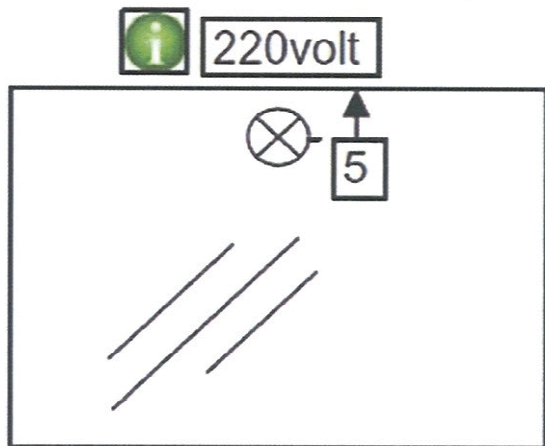

Technische tekening Badmeubel Q7 - 2 laden onderkast 75 cm.

72,5 cm.
Voorzijde

Achterzijde

36 cm.
72 cm.
Boven lade

72 cm.
Onder lade

44 cm.
Zijde

(Uitgaande de te plaatsen wastafel een bijpassende Sanicare wastafel.)

 Contactdoos voor verlichting in het midden en achter de spiegel 5 cm. lager t.o.v. bovenkant spiegel. (verlichting apart schakelen)

 Koud- & heetwaterleiding (15 cm. hart op hart) op een hoogte van 65 cm. vanaf de afgewerkte vloer.