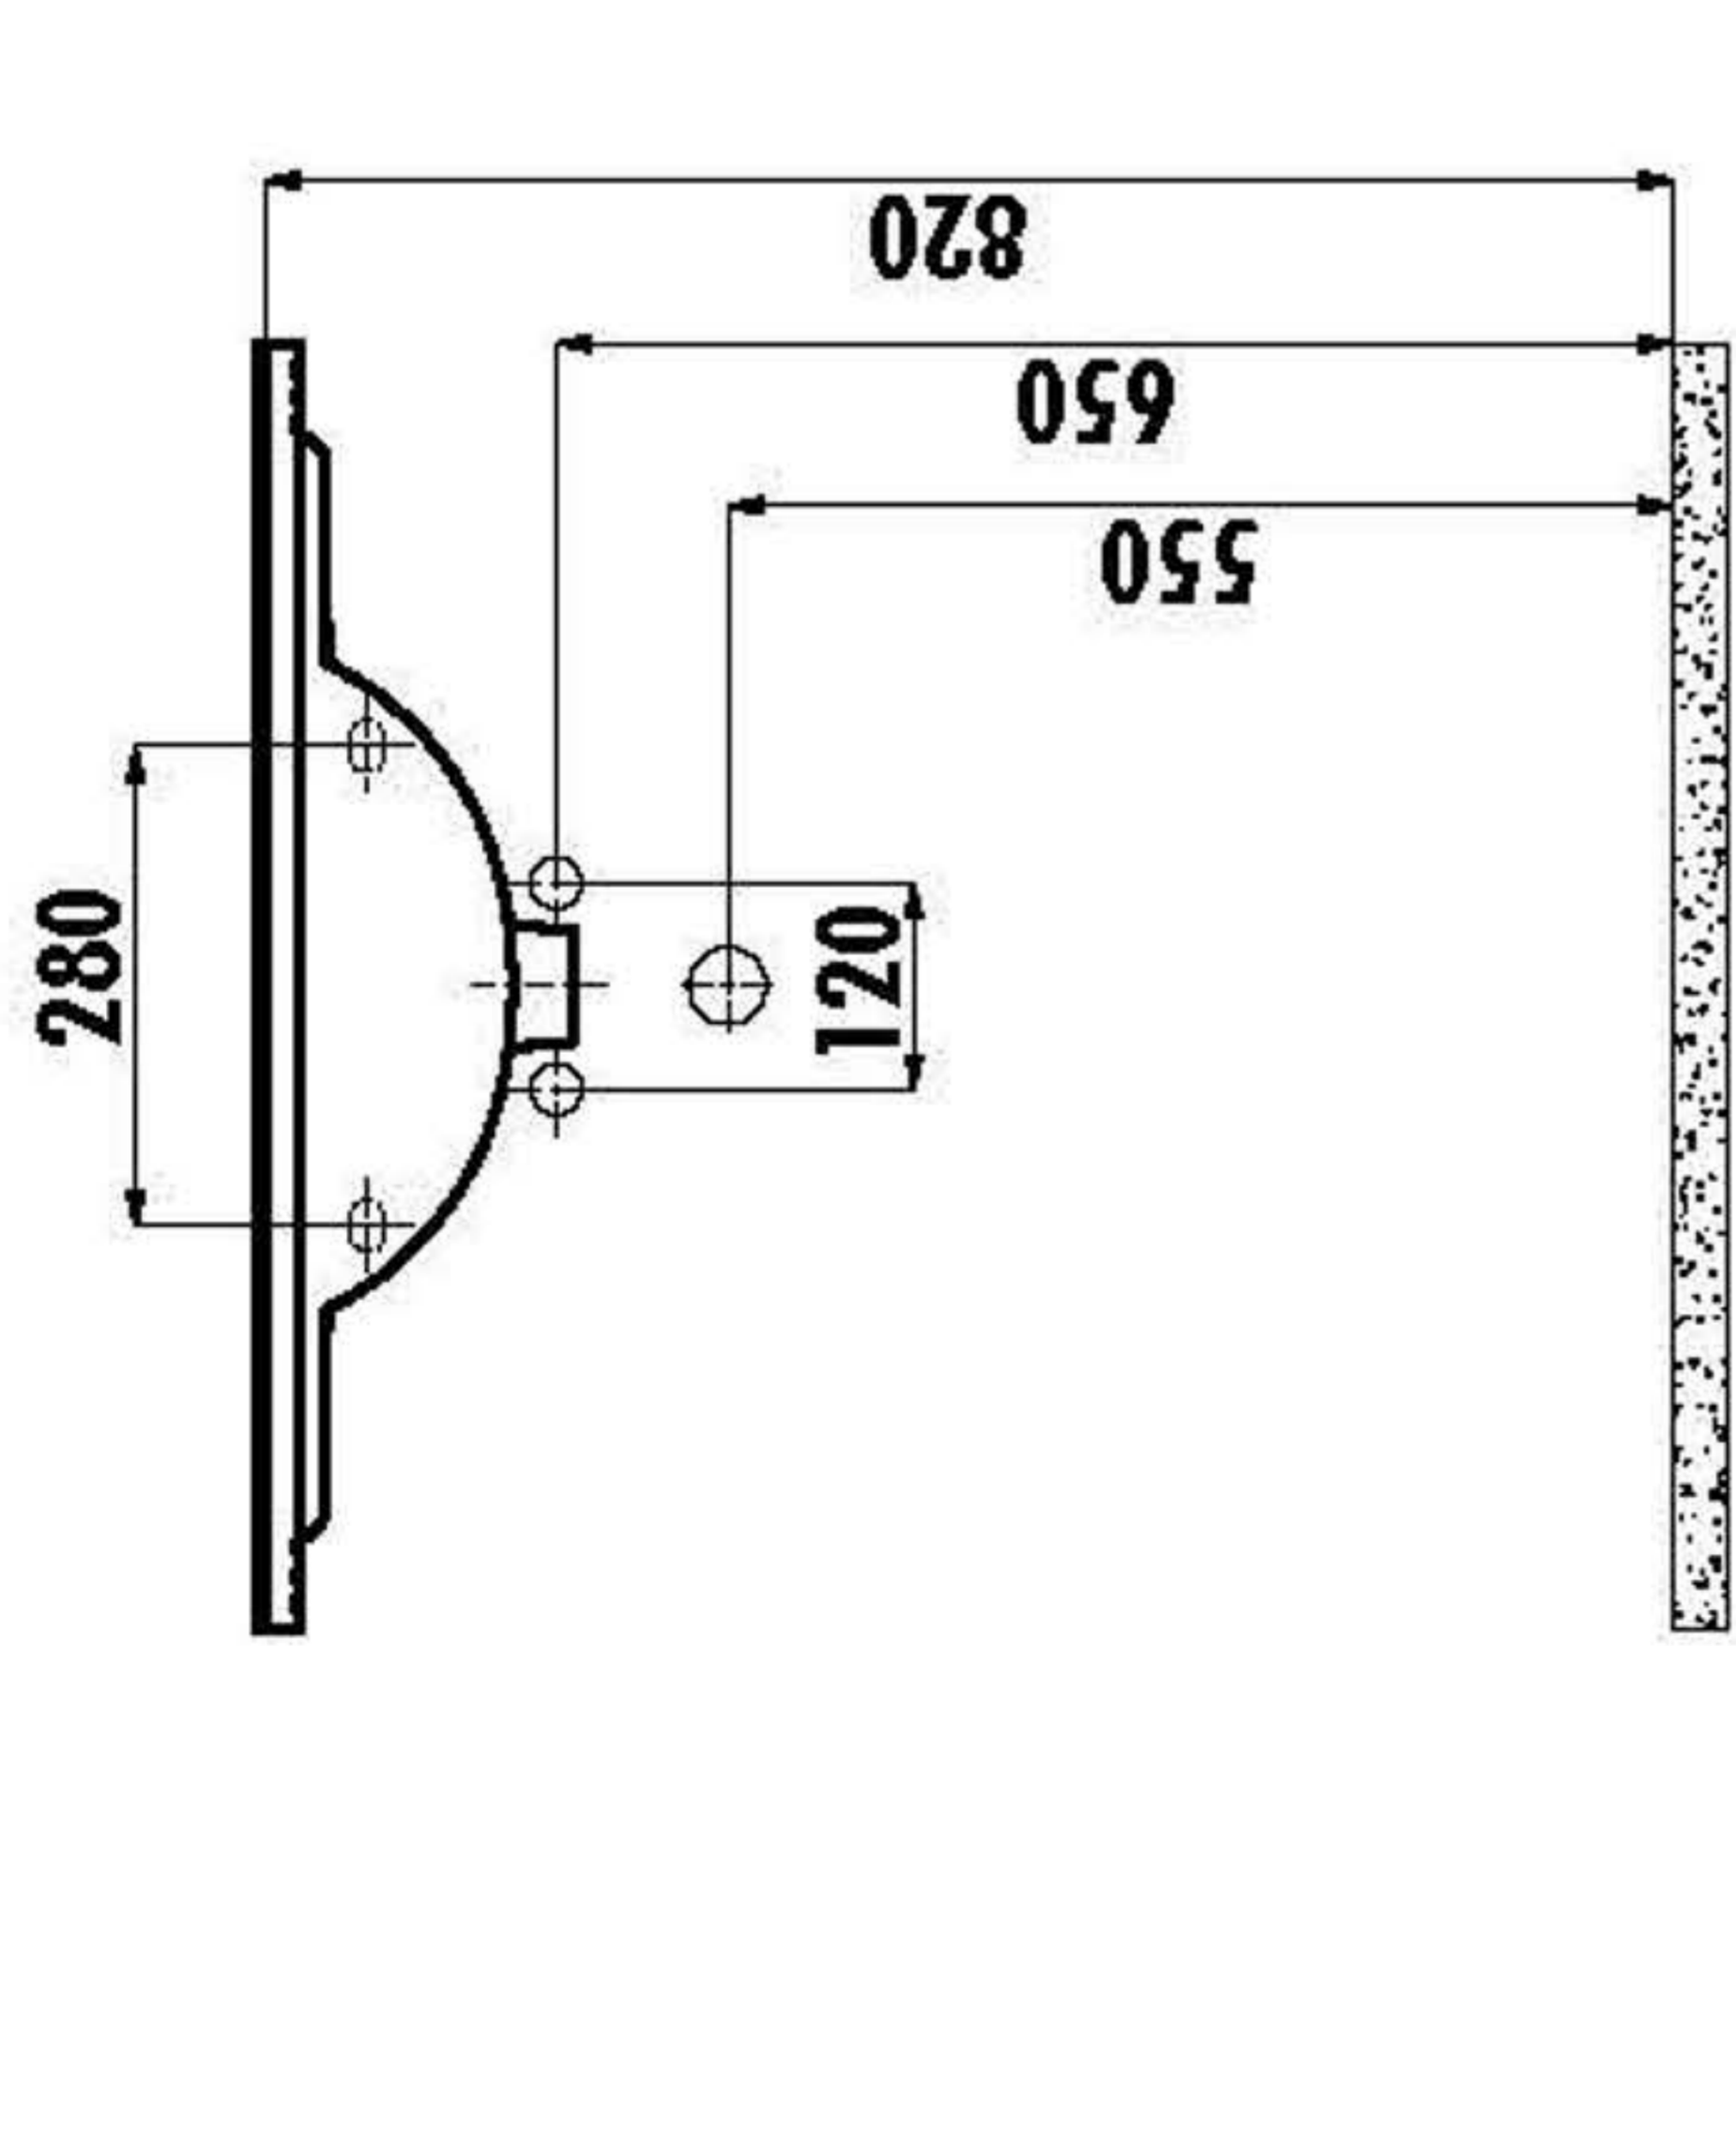

Technische tekening Badmeubel Q7 - 2 laden onderkast 75 cm.

72,5 cm.
Voorzijde

Achterzijde

36 cm.
72 cm.
Boven lade

72 cm.
Onder lade

44 cm.
Zijde

(Uitgaande de te plaatsen wastafel een bijpassende Sanicare wastafel.)

 Contactdoos voor verlichting in het midden en achter de spiegel 5 cm. lager t.o.v. bovenkant spiegel. (verlichting apart schakelen)

 Koud- & heetwaterleiding (15 cm. hart op hart) op een hoogte van 65 cm. vanaf de afgewerkte vloer.

Lade inhangen en uithalen

Inhangen

Uithalen

Sanicare wastafel Q7 - 75 cm.