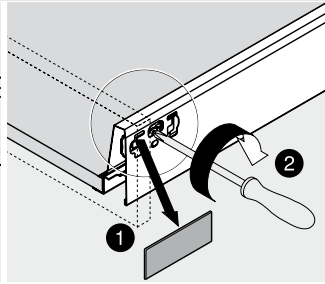

 Afvoer dient in de muur aangebracht te zijn op een hoogte van 60 cm. vanaf de afgewerkte vloer.

BLUMOTION - BLUM LADES

BLUMOTION is het dempingsysteem van Blum. Met BLUMOTION sluiten meubels zacht en geruisloos, onafhankelijk van de uitgeoefende kracht en van het gewicht van de lade. De functie is geïntegreerd in het lade / glijdersysteem. De lades zijn zowel in de hoogte als zijdelingse te verstellen.

Zacht en geruisloos sluiten
Adaptief dempingsysteem
Geïntegreerd

Montage, demontage en verstellen

Lade

Montage

Demontage

Verstelling

Hoogteverstelling

Zijdelingse verstelling

Lade inhangen en uithalen

Inhangen

Uithalen

Sanicare wastafel Q7 - 75 cm.