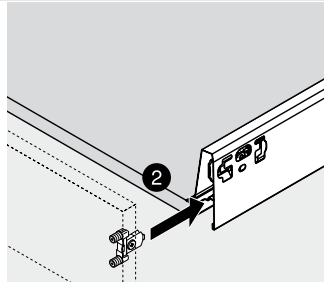

 Contactdoos voor verlichting in het midden en achter de spiegel 5 cm. lager t.o.v. bovenkant spiegel. (verlichting apart schakelen)

 Koud- & heetwaterleiding (15 cm. hart op hart) op een hoogte van 65 cm. vanaf de afgewerkte vloer.

 Afvoer dient in de muur aangebracht te zijn op een hoogte van 60 cm. vanaf de afgewerkte vloer.

BLUMOTION - BLUM LADES

BLUMOTION is het dempingsysteem van Blum. Met BLUMOTION sluiten meubels zacht en geruisloos, onafhankelijk van de uitgeoefende kracht en van het gewicht van de lade. De functie is geïntegreerd in het lade / glijdersysteem. De lades zijn zowel in de hoogte als zijdelingse te verstellen.

Zacht en geruisloos sluiten
Adaptief dempingsysteem
Geïntegreerd

Montage, demontage en verstellen

Lade

Montage

Demontage

Verstelling

Hoogteverstelling

Zijdelingse verstelling