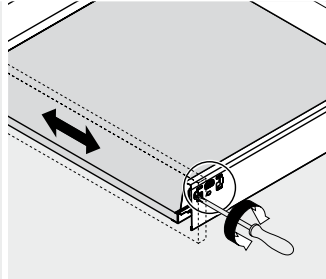

Zacht en geruisloos sluiten
Adaptief dempingsysteem
Geïntegreerd

Montage, demontage en verstellen

Lade

Montage

Demontage

Verstelling

Hoogteverstelling

Zijdelingse verstelling

Lade inhangen en uithalen

Inhangen

Uithalen

Sanicare wastafel Q7 - 75 cm.