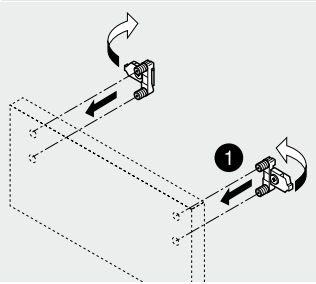

 Afvoer dient in de muur aangebracht te zijn op een hoogte van 60 cm. vanaf de afgewerkte vloer.

BLUMOTION - BLUM LADES

BLUMOTION is het dempingsysteem van Blum. Met BLUMOTION sluiten meubels zacht en geruisloos, onafhankelijk van de uitgeoefende kracht en van het gewicht van de lade. De functie is geïntegreerd in het lade / glijdersysteem. De lades zijn zowel in de hoogte als zijdelingse te verstellen.

Zacht en geruisloos sluiten
Adaptief dempingsysteem
Geïntegreerd

Montage, demontage en verstellen

Lade

Montage

Demontage

Verstelling

Hoogteverstelling

Zijdelingse verstelling

Lade inhangen en uithalen

Inhangen

Uithalen

Sanicare wastafel Q7 - 75 cm.