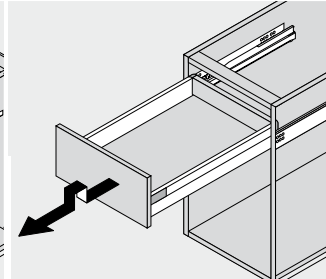

 Afvoer dient in de muur aangebracht te zijn op een hoogte van 60 cm. vanaf de afgewerkte vloer.

BLUMOTION - BLUM LADES

BLUMOTION is het dempingsysteem van Blum. Met BLUMOTION sluiten meubels zacht en geruisloos, onafhankelijk van de uitgeoefende kracht en van het gewicht van de lade. De functie is geïntegreerd in het lade / glijdersysteem. De lades zijn zowel in de hoogte als zijdelingse te verstellen.

Zacht en geruisloos sluiten
Adaptief dempingsysteem
Geïntegreerd

Montage, demontage en verstellen

Lade

Montage

Demontage

Verstelling

Hoogteverstelling

Zijdelingse verstelling

Lade inhangen en uithalen

Inhangen

Uithalen

Sanicare wastafel Q7 - 75 cm.