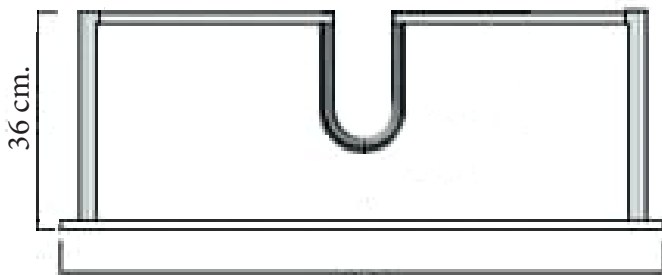

Technische tekening Badmeubel Q7 - 2 laden onderkast 75 cm.

72,5 cm.
Voorzijde

Achterzijde

36 cm.
72 cm.
Boven lade

72 cm.
Onder lade

44 cm.
Zijde

(Uitgaande de te plaatsen wastafel een bijpassende Sanicare wastafel.)

 Contactdoos voor verlichting in het midden en achter de spiegel 5 cm. lager t.o.v. bovenkant spiegel. (verlichting apart schakelen)

 Koud- & heetwaterleiding (15 cm. hart op hart) op een hoogte van 65 cm. vanaf de afgewerkte vloer.

 Afvoer dient in de muur aangebracht te zijn op een hoogte van 60 cm. vanaf de afgewerkte vloer.

BLUMOTION - BLUM LADES

BLUMOTION is het dempingsysteem van Blum. Met BLUMOTION sluiten meubels zacht en geruisloos, onafhankelijk van de uitgeoefende kracht en van het gewicht van de lade. De functie is geïntegreerd in het lade / glijdersysteem. De lades zijn zowel in de hoogte als zijdelingse te verstellen.

Lade inhangen en uithalen

Inhangen

Uithalen

Sanicare wastafel Q7 - 75 cm.