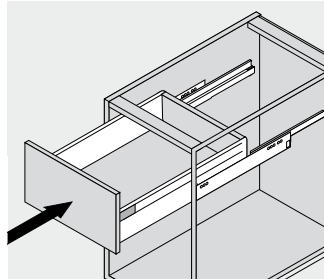

 Afvoer dient in de muur aangebracht te zijn op een hoogte van 60 cm. vanaf de afgewerkte vloer.

BLUMOTION - BLUM LADES

BLUMOTION is het dempingsysteem van Blum. Met BLUMOTION sluiten meubels zacht en geruisloos, onafhankelijk van de uitgeoefende kracht en van het gewicht van de lade. De functie is geïntegreerd in het lade / glijdersysteem. De lades zijn zowel in de hoogte als zijdelingse te verstellen.

Zacht en geruisloos sluiten
Adaptief dempingsysteem
Geïntegreerd

Montage, demontage en verstellen

Lade

Montage

Demontage

Verstelling

Hoogteverstelling

Zijdelingse verstelling

Lade inhangen en uithalen

Inhangen

Uithalen

Sanicare wastafel Q7 - 75 cm.