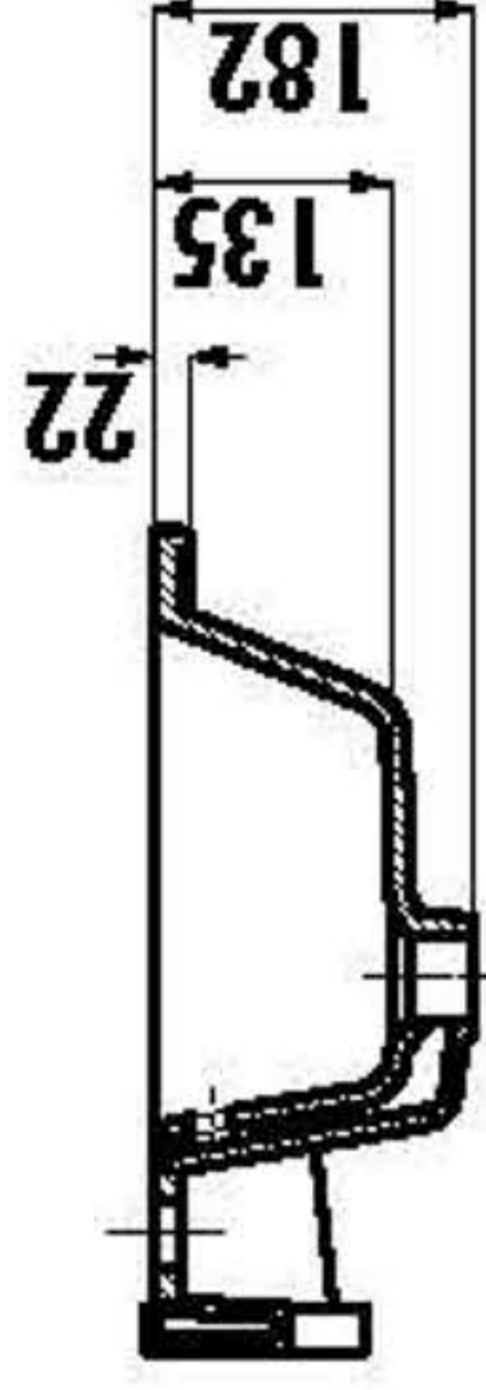

Technische tekening Badmeubel Q7 - 2 laden onderkast 75 cm.

72,5 cm.
Voorzijde

Achterzijde

36 cm.
72 cm.
Boven lade

72 cm.
Onder lade

44 cm.
Zijde

(Uitgaande de te plaatsen wastafel een bijpassende Sanicare wastafel.)

 Contactdoos voor verlichting in het midden en achter de spiegel 5 cm. lager t.o.v. bovenkant spiegel. (verlichting apart schakelen)

 Koud- & heetwaterleiding (15 cm. hart op hart) op een hoogte van 65 cm. vanaf de afgewerkte vloer.

Lade inhangen en uithalen

Inhangen

Uithalen

Sanicare wastafel Q7 - 75 cm.