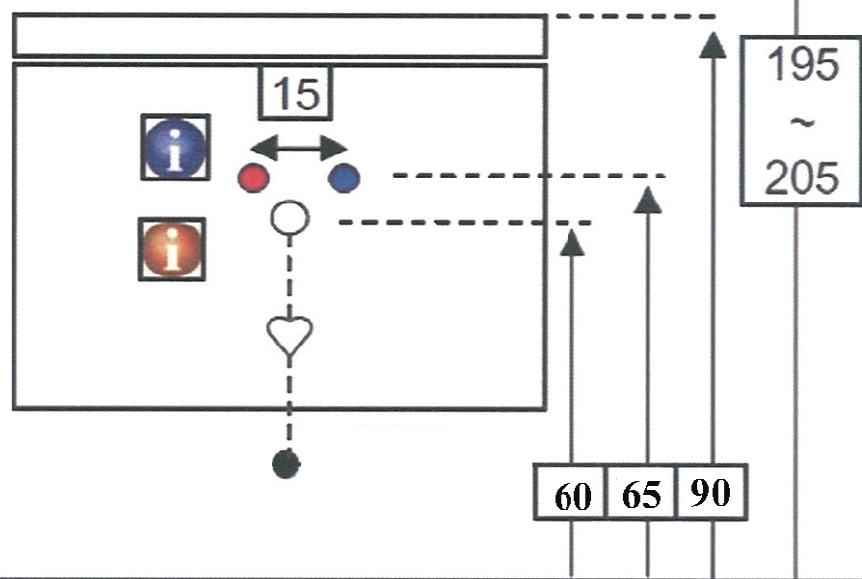

Technische tekening Badmeubel Q7 - 2 laden onderkast 75 cm.

72,5 cm.
Voorzijde

Achterzijde

36 cm.
72 cm.
Boven lade

72 cm.
Onder lade

44 cm.
Zijde

(Uitgaande de te plaatsen wastafel een bijpassende Sanicare wastafel.)

 Contactdoos voor verlichting in het midden en achter de spiegel 5 cm. lager t.o.v. bovenkant spiegel. (verlichting apart schakelen)

 Koud- & heetwaterleiding (15 cm. hart op hart) op een hoogte van 65 cm. vanaf de afgewerkte vloer.

 Afvoer dient in de muur aangebracht te zijn op een hoogte van 60 cm. vanaf de afgewerkte vloer.

BLUMOTION - BLUM LADES

BLUMOTION is het dempingsysteem van Blum. Met BLUMOTION sluiten meubels zacht en geruisloos, onafhankelijk van de uitgeoefende kracht en van het gewicht van de lade. De functie is geïntegreerd in het lade / glijdersysteem. De lades zijn zowel in de hoogte als zijdelingse te verstellen.

Lade inhangen en uithalen

Inhangen

Uithalen

Sanicare wastafel Q7 - 75 cm.