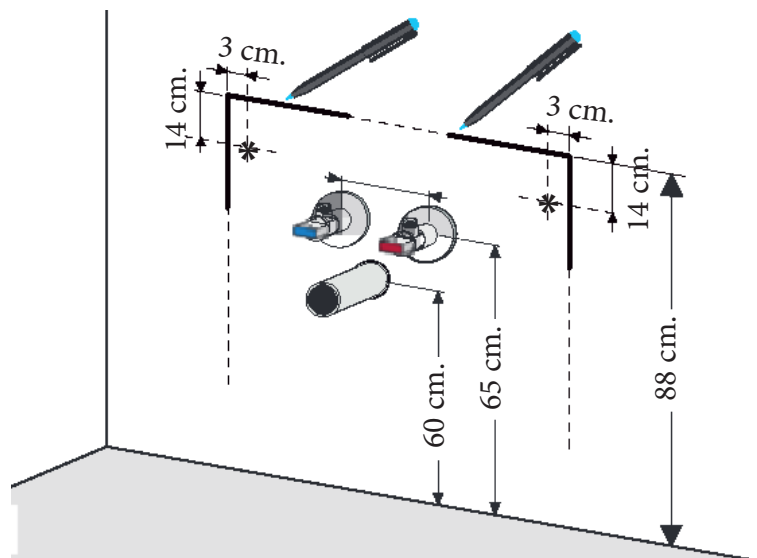

Technische tekening Badmeubel Q7 - 2 laden onderkast 75 cm.

72,5 cm.
Voorzijde

Achterzijde

36 cm.
72 cm.
Boven lade

72 cm.
Onder lade

44 cm.
Zijde

(Uitgaande de te plaatsen wastafel een bijpassende Sanicare wastafel.)

 Contactdoos voor verlichting in het midden en achter de spiegel 5 cm. lager t.o.v. bovenkant spiegel. (verlichting apart schakelen)

 Koud- & heetwaterleiding (15 cm. hart op hart) op een hoogte van 65 cm. vanaf de afgewerkte vloer.

 Afvoer dient in de muur aangebracht te zijn op een hoogte van 60 cm. vanaf de afgewerkte vloer.

BLUMOTION - BLUM LADES

BLUMOTION is het dempingsysteem van Blum. Met BLUMOTION sluiten meubels zacht en geruisloos, onafhankelijk van de uitgeoefende kracht en van het gewicht van de lade. De functie is geïntegreerd in het lade / glijdersysteem. De lades zijn zowel in de hoogte als zijdelingse te verstellen.

Lade inhangen en uithalen

Inhangen

Uithalen

Sanicare wastafel Q7 - 75 cm.