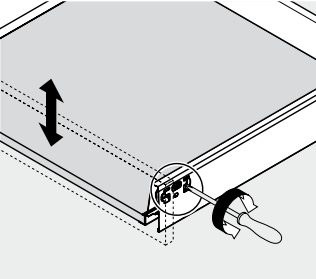

 Afvoer dient in de muur aangebracht te zijn op een hoogte van 60 cm. vanaf de afgewerkte vloer.

BLUMOTION - BLUM LADES

BLUMOTION is het dempingsysteem van Blum. Met BLUMOTION sluiten meubels zacht en geruisloos, onafhankelijk van de uitgeoefende kracht en van het gewicht van de lade. De functie is geïntegreerd in het lade / glijdersysteem. De lades zijn zowel in de hoogte als zijdelingse te verstellen.

Zacht en geruisloos sluiten
Adaptief dempingsysteem
Geïntegreerd

Montage, demontage en verstellen

Lade

Montage

Demontage

Verstelling

Hoogteverstelling

Zijdelingse verstelling

Lade inhangen en uithalen

Inhangen

Uithalen

Sanicare wastafel Q7 - 75 cm.