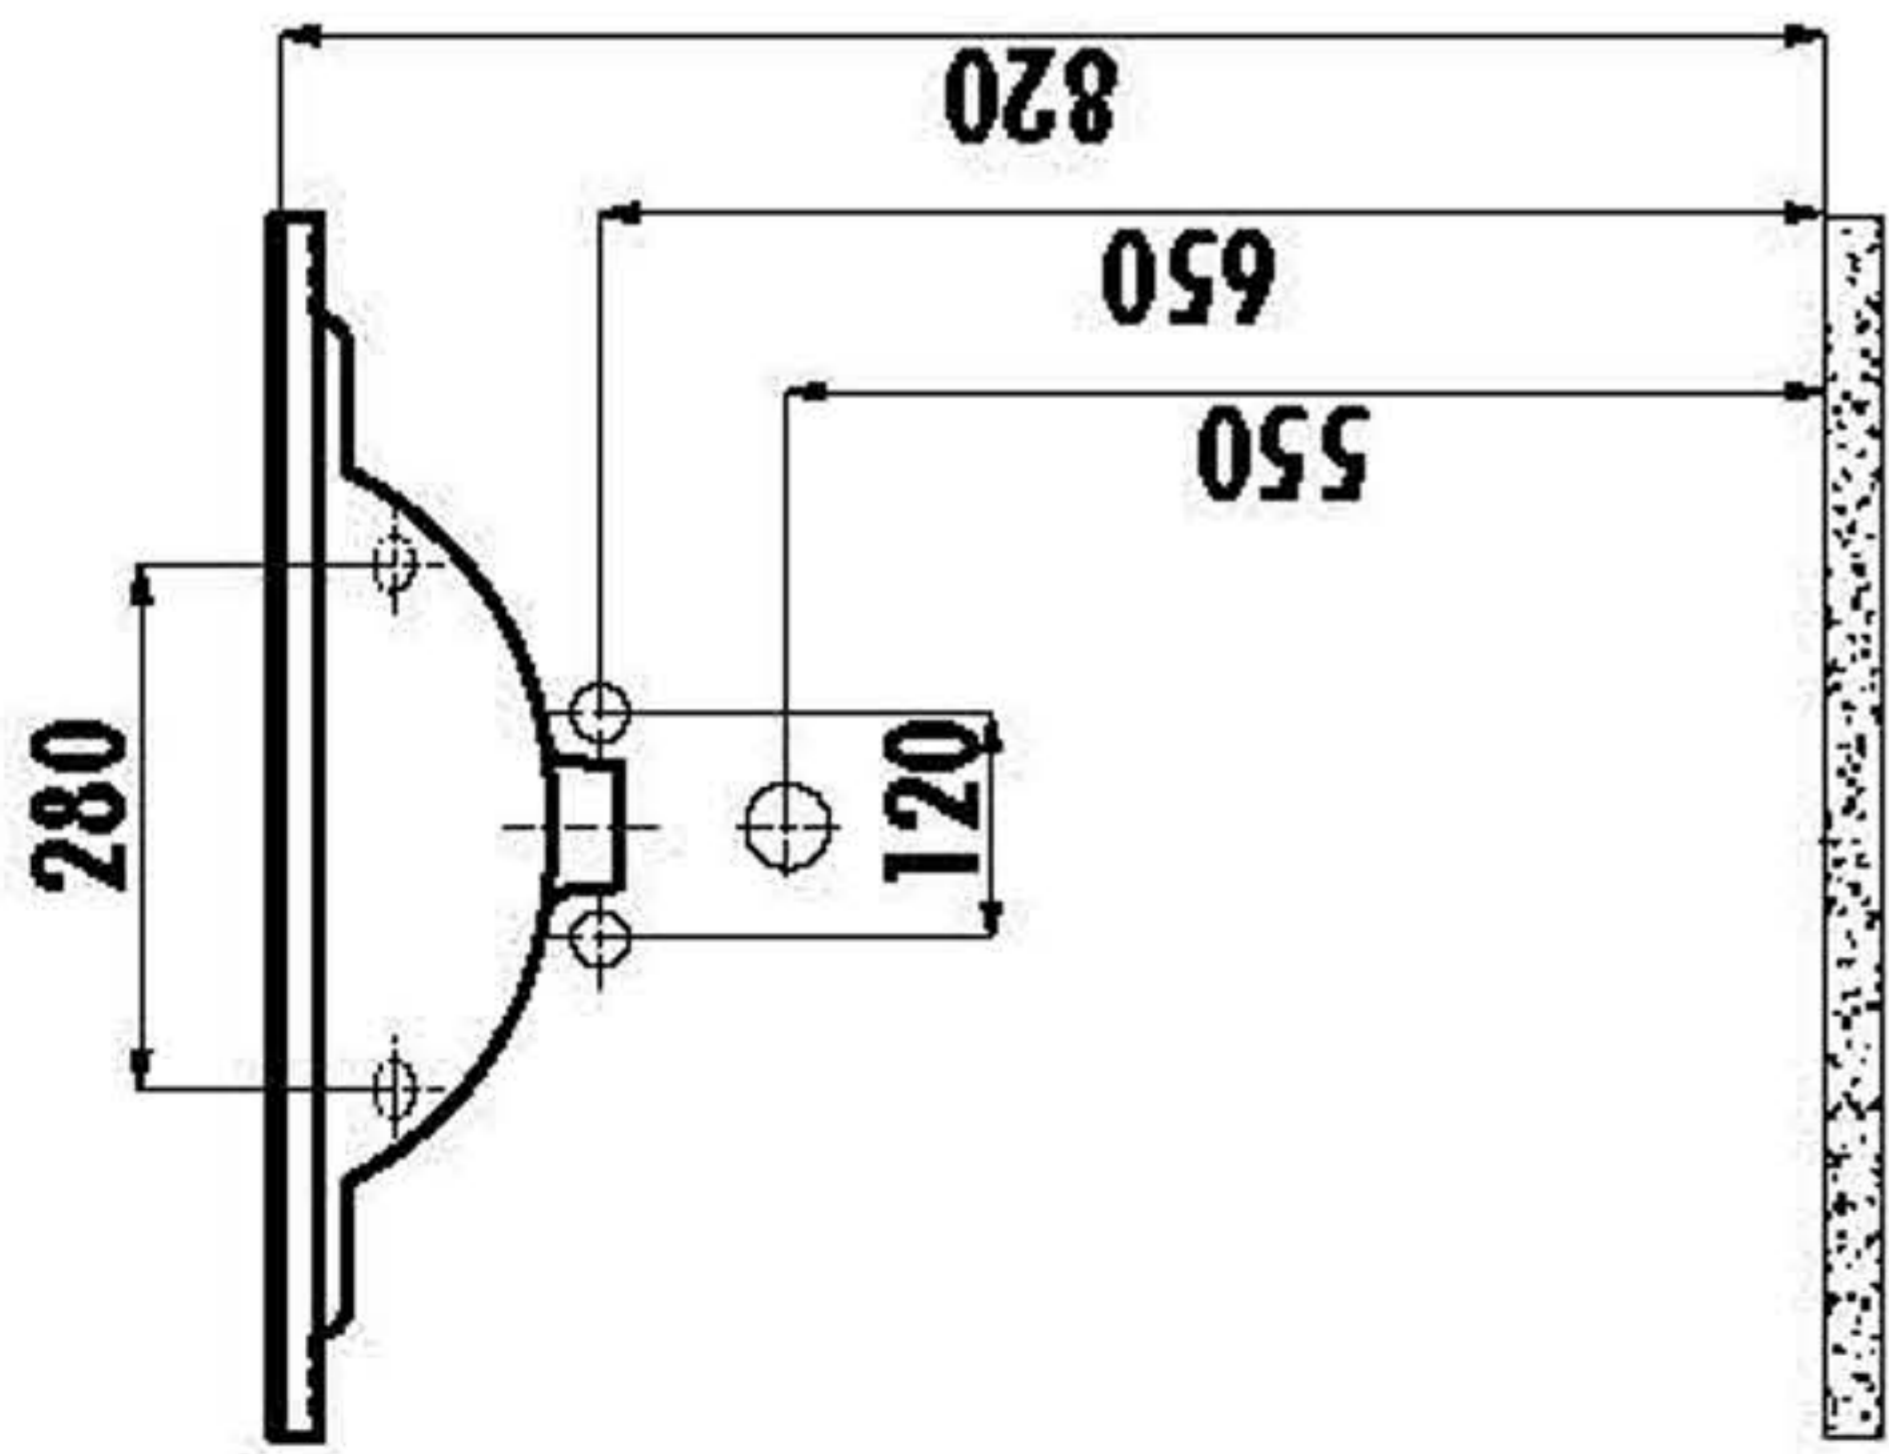

#### Verstelling

Hoogteverstelling

Zijdelingse verstelling

#### Lade inhangen en uithalen

Inhangen

Uithalen

Sanicare wastafel Q7 - 65 cm.