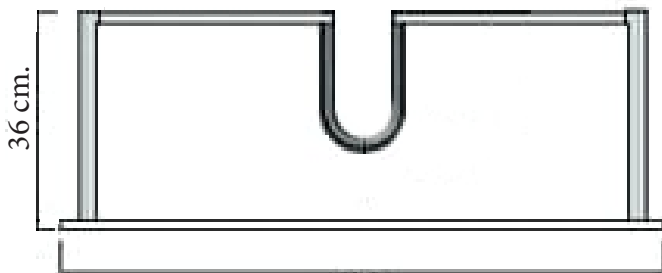

## Technische tekening Badmeubel Q7 - 2 laden onderkast 65 cm.

62,5 cm.  
Voorzijde

Achterzijde

62 cm.  
Boven lade

62 cm.  
Onder lade

44 cm.  
Zijde

(Uitgaande de te plaatsen wastafel een Sanicare wastafel. Er is een aangepaste technische tekening voor de combinatie met een waskom.)

 Contactdoos voor verlichting in het midden en achter de spiegel 5 cm. lager t.o.v. bovenkant spiegel. (verlichting apart schakelen)

 Koud- & heetwaterleiding (15 cm. hart op hart) op een hoogte van 65 cm. vanaf de afgewerkte vloer.

 Afvoer dient in de muur aangebracht te zijn op een hoogte van 60 cm. vanaf de afgewerkte vloer.