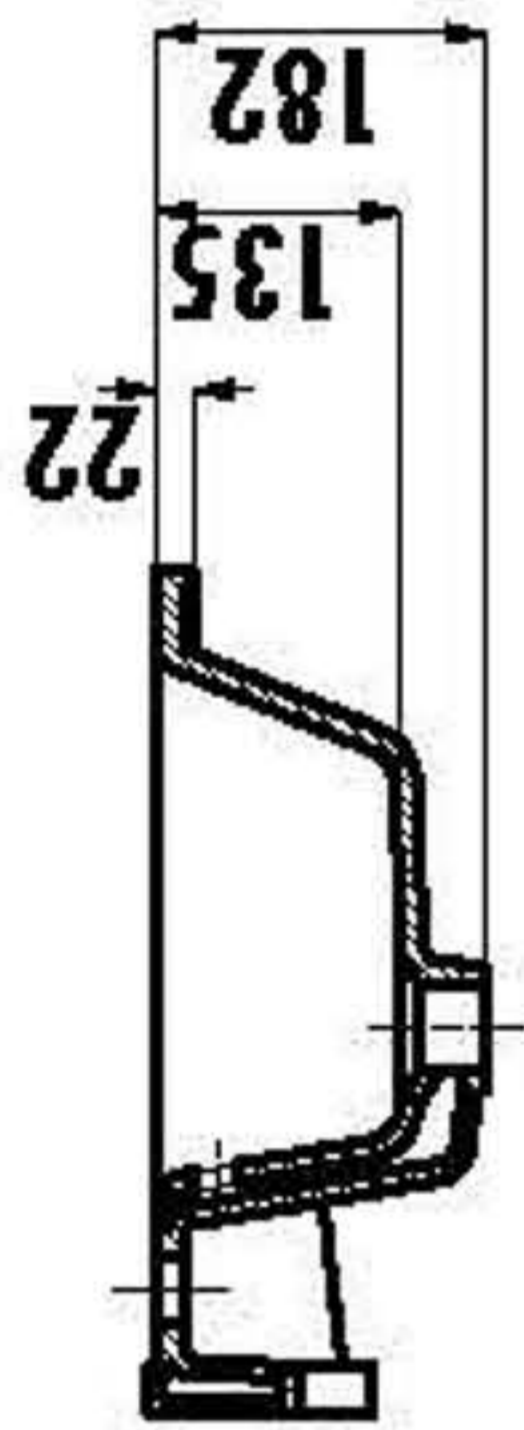

Sanicare wastafel Q7 - 65 cm.