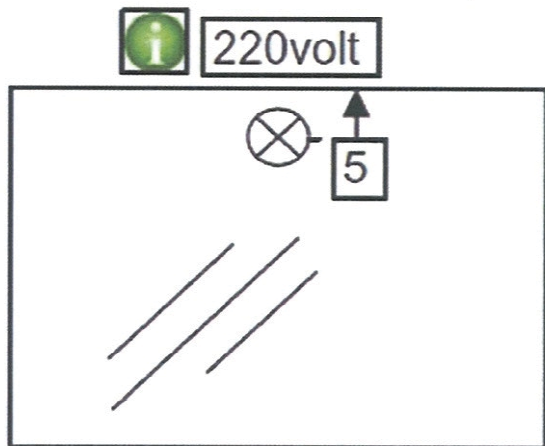

## Technische tekening Badmeubel Q7 - 2 laden onderkast 65 cm.

62,5 cm.  
Voorzijde

Achterzijde

62 cm.  
Boven lade

62 cm.  
Onder lade

44 cm.  
Zijde

(Uitgaande de te plaatsen wastafel een Sanicare wastafel. Er is een aangepaste technische tekening voor de combinatie met een waskom.)