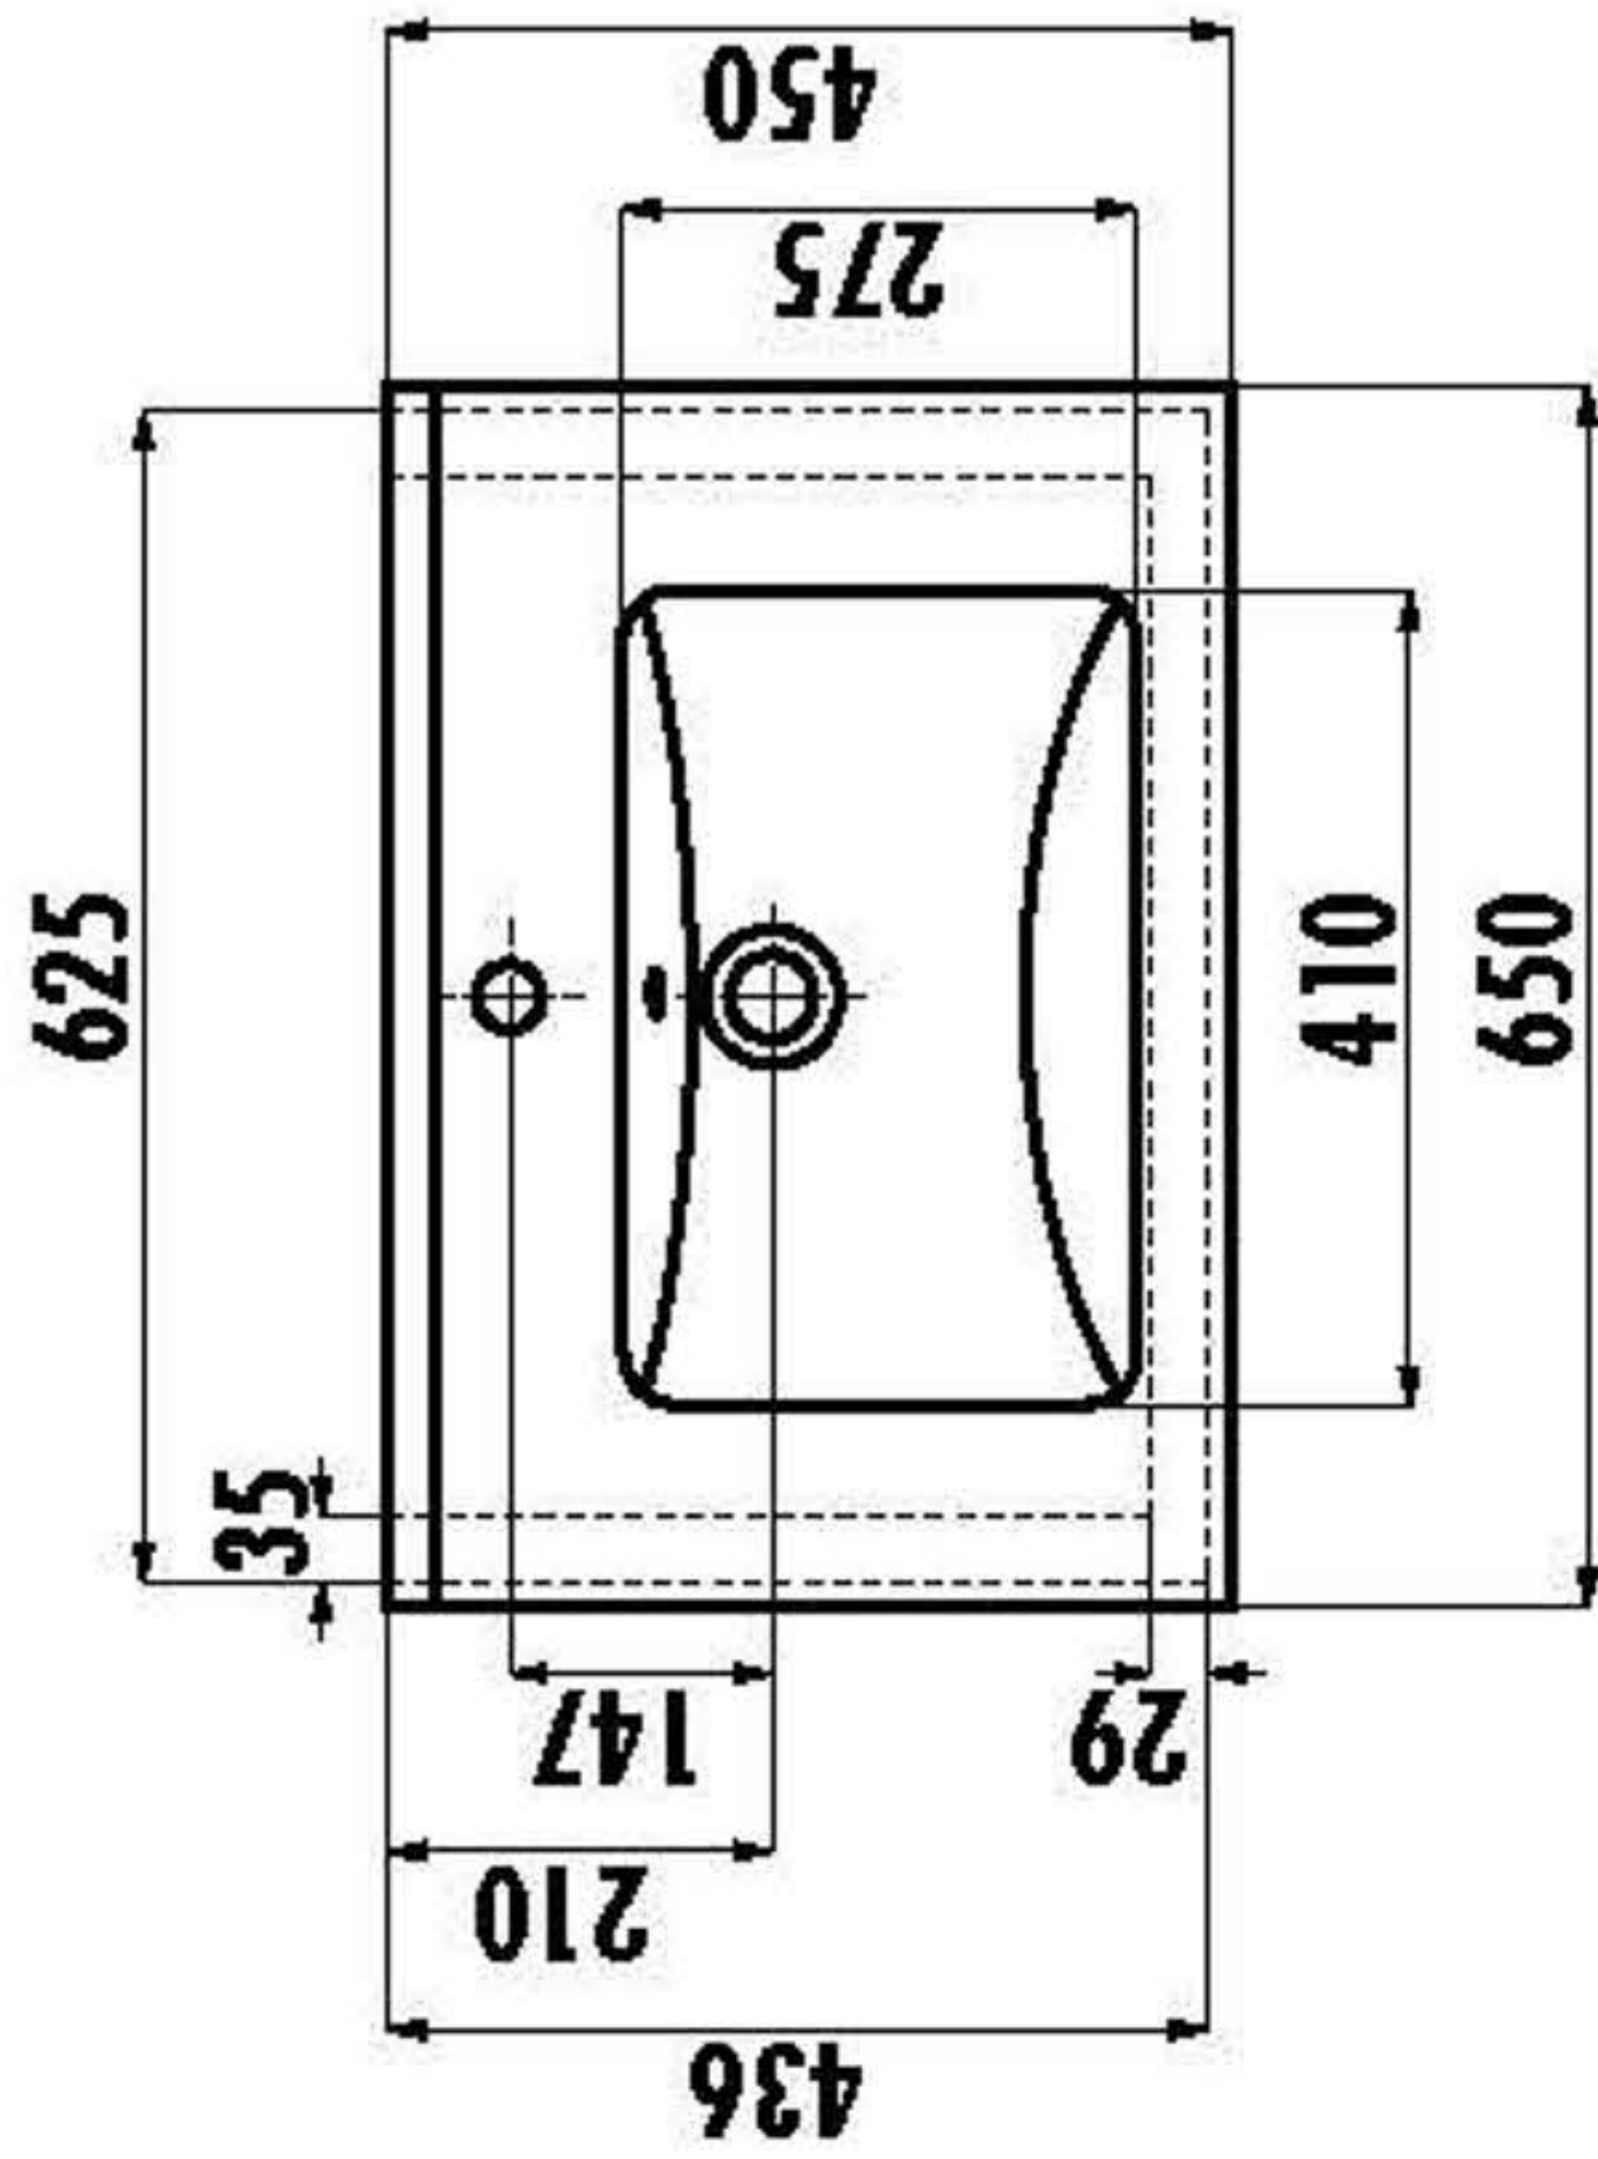

## Technische tekening Badmeubel Q7 - 2 laden onderkast 65 cm.

62,5 cm.  
Voorzijde

Achterzijde

62 cm.  
Boven lade

62 cm.  
Onder lade

44 cm.  
Zijde

(Uitgaande de te plaatsen wastafel een Sanicare wastafel. Er is een aangepaste technische tekening voor de combinatie met een waskom.)

 Contactdoos voor verlichting in het midden en achter de spiegel 5 cm. lager t.o.v. bovenkant spiegel. (verlichting apart schakelen)

 Koud- & heetwaterleiding (15 cm. hart op hart) op een hoogte van 65 cm. vanaf de afgewerkte vloer.

#### Verstelling

Hoogteverstelling

Zijdelingse verstelling

#### Lade inhangen en uithalen

Inhangen

Uithalen

Sanicare wastafel Q7 - 65 cm.