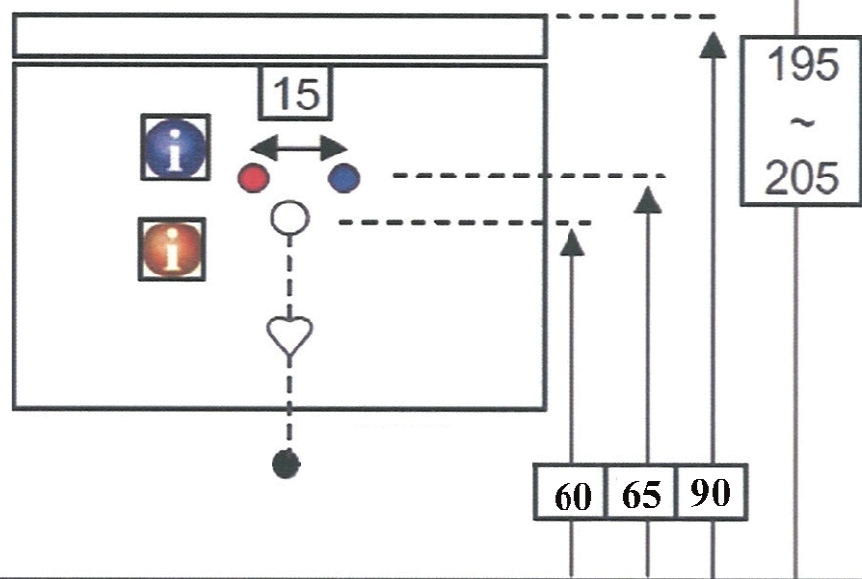

## Technische tekening Badmeubel Q7 - 2 laden onderkast 65 cm.

62,5 cm.  
Voorzijde

Achterzijde

62 cm.  
Boven lade

62 cm.  
Onder lade

44 cm.  
Zijde

(Uitgaande de te plaatsen wastafel een Sanicare wastafel. Er is een aangepaste technische tekening voor de combinatie met een waskom.)

 Contactdoos voor verlichting in het midden en achter de spiegel 5 cm. lager t.o.v. bovenkant spiegel. (verlichting apart schakelen)

 Koud- & heetwaterleiding (15 cm. hart op hart) op een hoogte van 65 cm. vanaf de afgewerkte vloer.

 Afvoer dient in de muur aangebracht te zijn op een hoogte van 60 cm. vanaf de afgewerkte vloer.

#### Lade inhangen en uithalen

Inhangen

Uithalen

Sanicare wastafel Q7 - 65 cm.