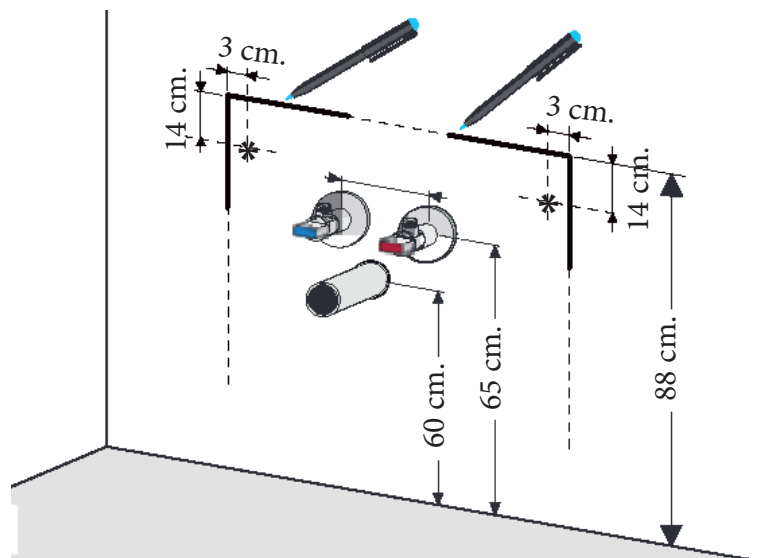

## Technische tekening Badmeubel Q7 - 2 laden onderkast 65 cm.

62,5 cm.  
Voorzijde

Achterzijde

62 cm.  
Boven lade

62 cm.  
Onder lade

44 cm.  
Zijde

(Uitgaande de te plaatsen wastafel een Sanicare wastafel. Er is een aangepaste technische tekening voor de combinatie met een waskom.)

 Contactdoos voor verlichting in het midden en achter de spiegel 5 cm. lager t.o.v. bovenkant spiegel. (verlichting apart schakelen)

 Koud- & heetwaterleiding (15 cm. hart op hart) op een hoogte van 65 cm. vanaf de afgewerkte vloer.

 Afvoer dient in de muur aangebracht te zijn op een hoogte van 60 cm. vanaf de afgewerkte vloer.

#### Lade inhangen en uithalen

Inhangen

Uithalen

Sanicare wastafel Q7 - 65 cm.