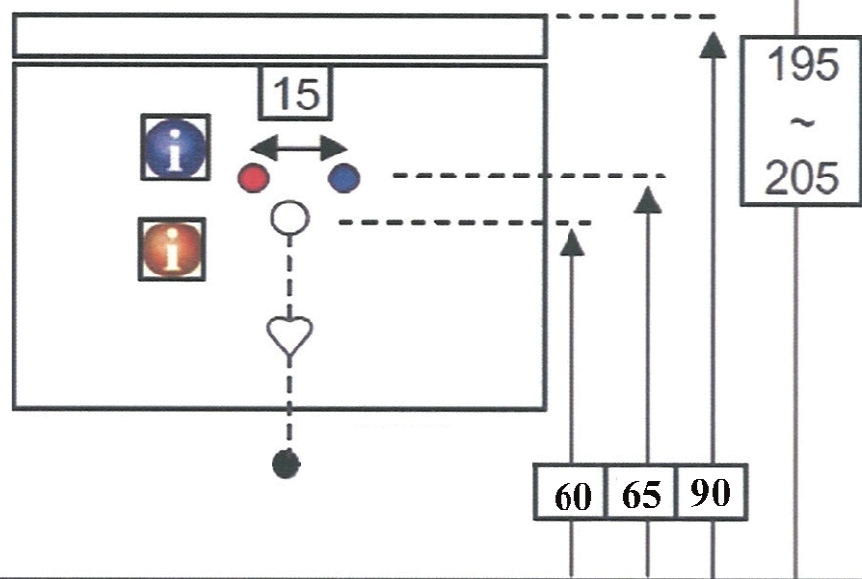

Technische tekening Badmeubel Q7 - 2 laden onderkast 120 cm.

118 cm.
Voorzijde

Achterzijde

117,6 cm.
Boven lade

117,6 cm.
Onder lade

44 cm.
Zijde

(Uitgaande de te plaatsen wastafel een Sanicare wastafel.
Bij waskommen gelden aangepaste technische tekeningen.)

 Contactdoos voor verlichting in het midden en achter de spiegel 5 cm. lager t.o.v. bovenkant spiegel. (verlichting apart schakelen)

 Koud- & heetwaterleiding (15 cm. hart op hart) op een hoogte van 65 cm. vanaf de afgewerkte vloer.

 Afvoer dient in de muur aangebracht te zijn op een hoogte van 60 cm. vanaf de afgewerkte vloer.

BLUMOTION - BLUM LADES

BLUMOTION is het dempingsysteem van Blum. Met BLUMOTION sluiten meubels zacht en geruisloos, onafhankelijk van de uitgeoefende kracht en van het gewicht van de lade. De functie is geïntegreerd in het lade / glijdersysteem. De lades zijn zowel in de hoogte als zijdelingse te verstellen.