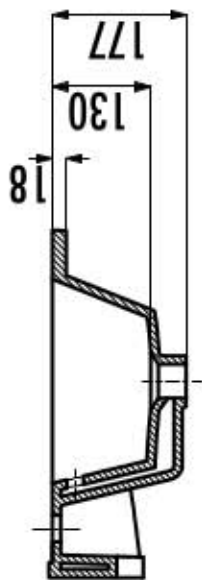

Technische tekening Badmeubel Q7 - 2 laden onderkast 120 cm.

118 cm.
Voorzijde

Achterzijde

117,6 cm.
Boven lade

117,6 cm.
Onder lade

44 cm.
Zijde

(Uitgaande de te plaatsen wastafel een Sanicare wastafel.
Bij waskommen gelden aangepaste technische tekeningen.)

 Contactdoos voor verlichting in het midden en achter de spiegel 5 cm. lager t.o.v. bovenkant spiegel. (verlichting apart schakelen)

 Koud- & heetwaterleiding (15 cm. hart op hart) op een hoogte van 65 cm. vanaf de afgewerkte vloer.

Lade inhangen en uithalen

Inhangen

Uithalen

Sanicare[®]

Sanicare wastafel Q1