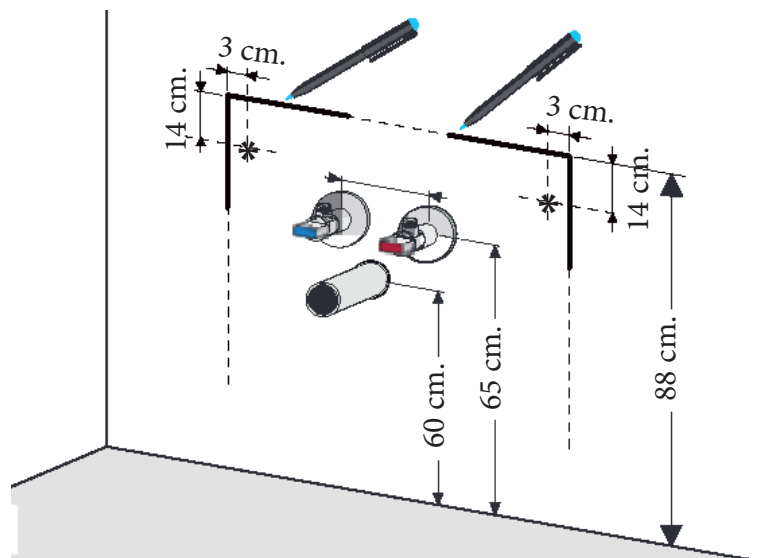

Technische tekening Badmeubel Q7 - 2 laden onderkast 120 cm.

118 cm.
Voorzijde

Achterzijde

117,6 cm.
Boven lade

117,6 cm.
Onder lade

44 cm.
Zijde

(Uitgaande de te plaatsen wastafel een Sanicare wastafel.
Bij waskommen gelden aangepaste technische tekeningen.)

 Contactdoos voor verlichting in het midden en achter de spiegel 5 cm. lager t.o.v. bovenkant spiegel. (verlichting apart schakelen)

 Koud- & heetwaterleiding (15 cm. hart op hart) op een hoogte van 65 cm. vanaf de afgewerkte vloer.

 Afvoer dient in de muur aangebracht te zijn op een hoogte van 60 cm. vanaf de afgewerkte vloer.

BLUMOTION - BLUM LADES

BLUMOTION is het dempingsysteem van Blum. Met BLUMOTION sluiten meubels zacht en geruisloos, onafhankelijk van de uitgeoefende kracht en van het gewicht van de lade. De functie is geïntegreerd in het lade / glijdersysteem. De lades zijn zowel in de hoogte als zijdelingse te verstellen.