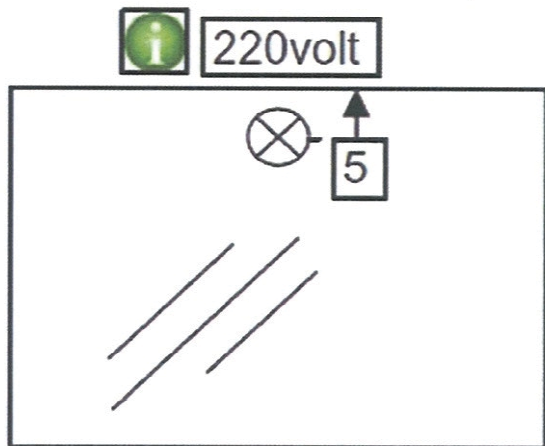

Technische tekening Badmeubel Q7 - 2 laden onderkast 120 cm.

118 cm.
Voorzijde

Achterzijde

117,6 cm.
Boven lade

117,6 cm.
Onder lade

44 cm.
Zijde

(Uitgaande de te plaatsen wastafel een Sanicare wastafel.
Bij waskommen gelden aangepaste technische tekeningen.)

 Contactdoos voor verlichting in het midden en achter de spiegel 5 cm. lager t.o.v. bovenkant spiegel. (verlichting apart schakelen)

 Koud- & heetwaterleiding (15 cm. hart op hart) op een hoogte van 65 cm. vanaf de afgewerkte vloer.