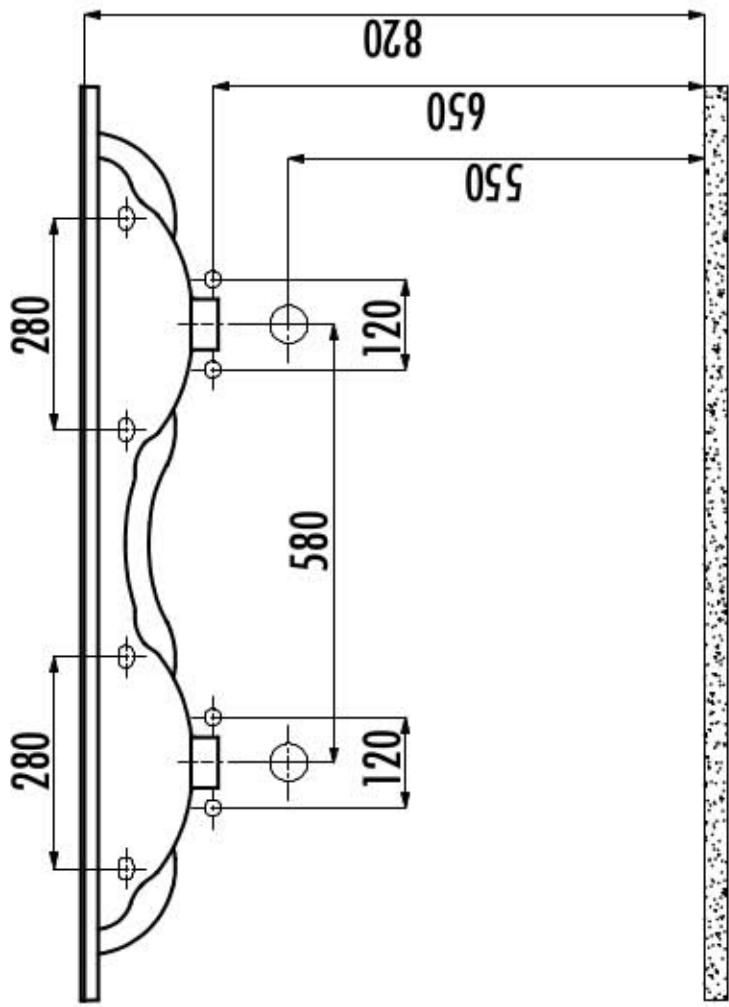

Technische tekening Badmeubel Q7 - 2 laden onderkast 120 cm.

118 cm.
Voorzijde

Achterzijde

117,6 cm.
Boven lade

117,6 cm.
Onder lade

44 cm.
Zijde

(Uitgaande de te plaatsen wastafel een Sanicare wastafel.
Bij waskommen gelden aangepaste technische tekeningen.)

 Contactdoos voor verlichting in het midden en achter de spiegel 5 cm. lager t.o.v. bovenkant spiegel. (verlichting apart schakelen)

 Koud- & heetwaterleiding (15 cm. hart op hart) op een hoogte van 65 cm. vanaf de afgewerkte vloer.

Lade inhangen en uithalen

Inhangen

Uithalen

Sanicare[®]

Sanicare wastafel Q1