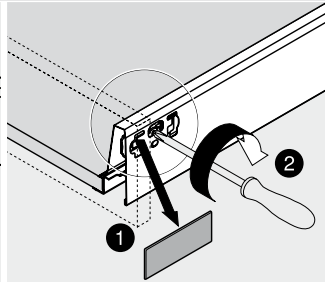

 Afvoer dient in de muur aangebracht te zijn op een hoogte van 60 cm. vanaf de afgewerkte vloer.

BLUMOTION - BLUM LADES

BLUMOTION is het dempingsysteem van Blum. Met BLUMOTION sluiten meubels zacht en geruisloos, onafhankelijk van de uitgeoefende kracht en van het gewicht van de lade. De functie is geïntegreerd in het lade / glijdersysteem. De lades zijn zowel in de hoogte als zijdelingse te verstellen.

Zacht en geruisloos sluiten
Adaptief dempingsysteem
Geïntegreerd

Montage, demontage en verstellen

Lade

Montage

Demontage

Verstelling

Hoogteverstelling

Zijdelingse verstelling

Lade inhangen en uithalen

Inhangen

Uithalen

Sanicare[®]

Sanicare wastafel Q1