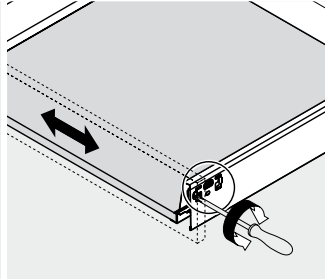

 Afvoer dient in de muur aangebracht te zijn op een hoogte van 60 cm. vanaf de afgewerkte vloer.

BLUMOTION - BLUM LADES

BLUMOTION is het dempingsysteem van Blum. Met BLUMOTION sluiten meubels zacht en geruisloos, onafhankelijk van de uitgeoefende kracht en van het gewicht van de lade. De functie is geïntegreerd in het lade / glijdersysteem. De lades zijn zowel in de hoogte als zijdelingse te verstellen.

Zacht en geruisloos sluiten
Adaptief dempingsysteem
Geïntegreerd

Montage, demontage en verstellen

Lade

Montage

Demontage

Verstelling

Hoogteverstelling

Zijdelingse verstelling