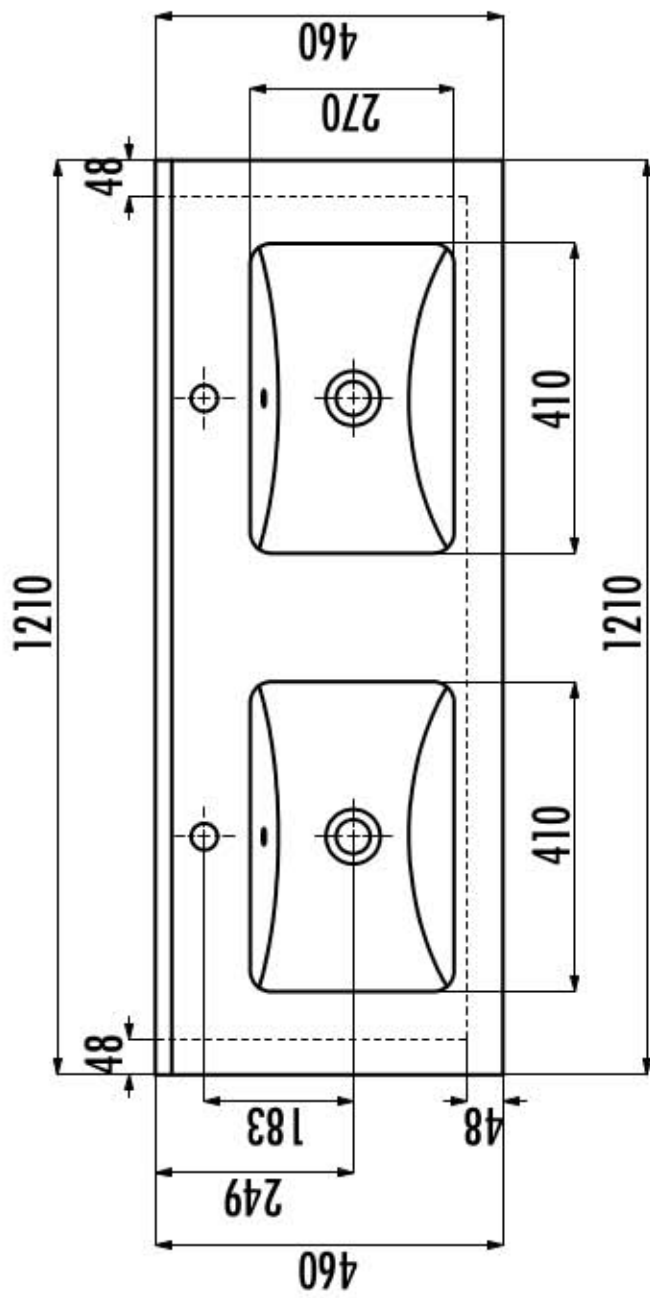

Sanicare®

Sanicare wastafel Q1