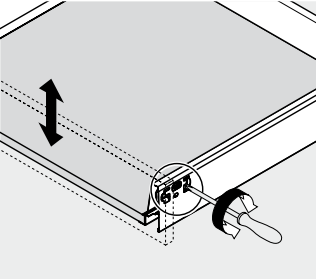

 Afvoer dient in de muur aangebracht te zijn op een hoogte van 60 cm. vanaf de afgewerkte vloer.

BLUMOTION - BLUM LADES

BLUMOTION is het dempingsysteem van Blum. Met BLUMOTION sluiten meubels zacht en geruisloos, onafhankelijk van de uitgeoefende kracht en van het gewicht van de lade. De functie is geïntegreerd in het lade / glijdersysteem. De lades zijn zowel in de hoogte als zijdelingse te verstellen.

Zacht en geruisloos sluiten
Adaptief dempingsysteem
Geïntegreerd

Montage, demontage en verstellen

Lade

Montage

Demontage

Verstelling

Hoogteverstelling

Zijdelingse verstelling

Lade inhangen en uithalen

Inhangen

Uithalen

Sanicare[®]

Sanicare wastafel Q1