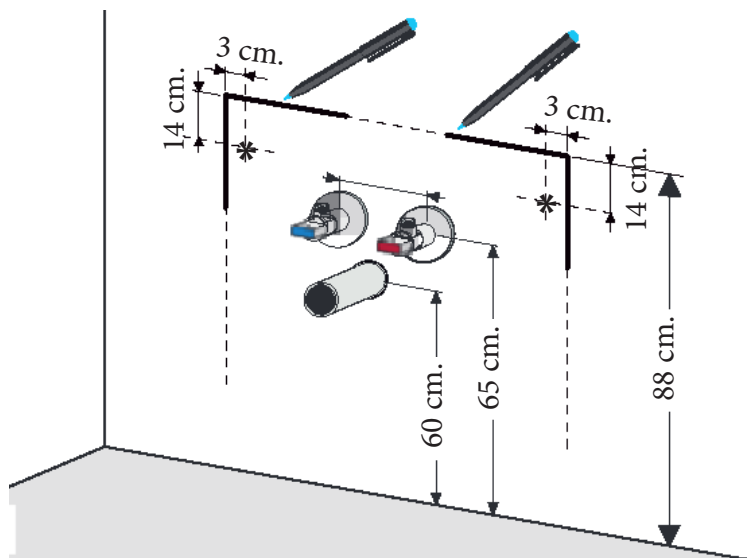

Technische tekening Badmeubel Q7 - 2 laden onderkast 100 cm.

97 cm.
Voorzijde

Achterzijde

96,5 cm.
Boven lade

96,5 cm.
Onder lade

44 cm.
Zijde

(Uitgaande de te plaatsen wastafel een Sanicare wastafel.
Bij waskommen gelden aangepaste technische tekeningen.)

 Contactdoos voor verlichting in het midden en achter de spiegel 5 cm. lager t.o.v. bovenkant spiegel. (verlichting apart schakelen)

 Koud- & heetwaterleiding (15 cm. hart op hart) op een hoogte van 65 cm. vanaf de afgewerkte vloer.

 Afvoer dient in de muur aangebracht te zijn op een hoogte van 60 cm. vanaf de afgewerkte vloer.

BLUMOTION - BLUM LADES

BLUMOTION is het dempingsysteem van Blum. Met BLUMOTION sluiten meubels zacht en geruisloos, onafhankelijk van de uitgeoefende kracht en van het gewicht van de lade. De functie is geïntegreerd in het lade / glijdersysteem. De lades zijn zowel in de hoogte als zijdelingse te verstellen.

Lade inhangen en uithalen

Inhangen

Uithalen

Sanicare[®]

Technische tekening
Sanicare keramische
wastafel Q6 - 100