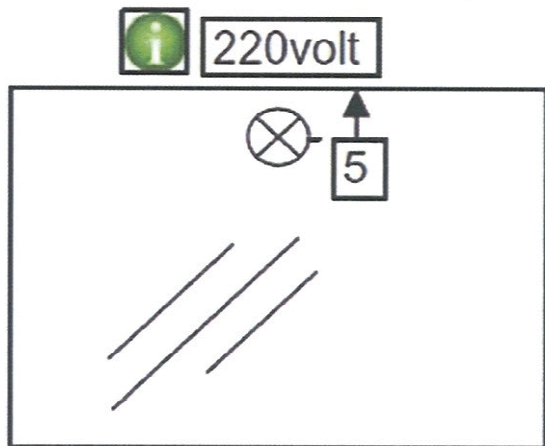

Technische tekening Badmeubel Q7 - 2 laden onderkast 100 cm.

97 cm.
Voorzijde

Achterzijde

96,5 cm.
Boven lade

96,5 cm.
Onder lade

44 cm.
Zijde

(Uitgaande de te plaatsen wastafel een Sanicare wastafel.
Bij waskommen gelden aangepaste technische tekeningen.)

 Contactdoos voor verlichting in het midden en achter de spiegel 5 cm. lager t.o.v. bovenkant spiegel. (verlichting apart schakelen)

 Koud- & heetwaterleiding (15 cm. hart op hart) op een hoogte van 65 cm. vanaf de afgewerkte vloer.