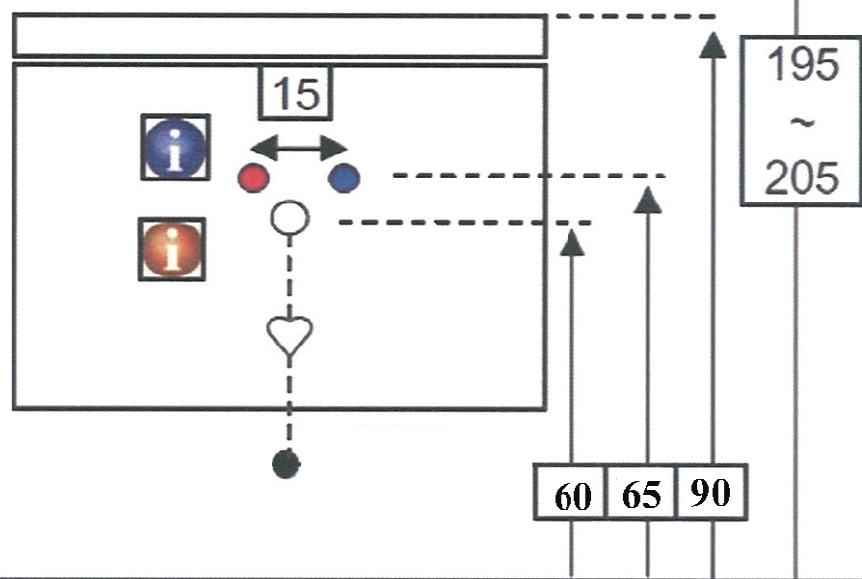

Technische tekening Badmeubel Q7 - 2 laden onderkast 100 cm.

97 cm.
Voorzijde

Achterzijde

96,5 cm.
Boven lade

96,5 cm.
Onder lade

44 cm.
Zijde

(Uitgaande de te plaatsen wastafel een Sanicare wastafel.
Bij waskommen gelden aangepaste technische tekeningen.)

 Contactdoos voor verlichting in het midden en achter de spiegel 5 cm. lager t.o.v. bovenkant spiegel. (verlichting apart schakelen)

 Koud- & heetwaterleiding (15 cm. hart op hart) op een hoogte van 65 cm. vanaf de afgewerkte vloer.

 Afvoer dient in de muur aangebracht te zijn op een hoogte van 60 cm. vanaf de afgewerkte vloer.

BLUMOTION - BLUM LADES

BLUMOTION is het dempingsysteem van Blum. Met BLUMOTION sluiten meubels zacht en geruisloos, onafhankelijk van de uitgeoefende kracht en van het gewicht van de lade. De functie is geïntegreerd in het lade / glijdersysteem. De lades zijn zowel in de hoogte als zijdelingse te verstellen.

Lade inhangen en uithalen

Inhangen

Uithalen

Sanicare[®]

Technische tekening
Sanicare keramische
wastafel Q6 - 100