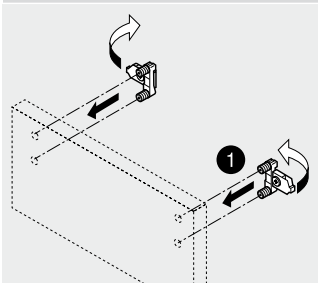

BLUMOTION - BLUM LADES

BLUMOTION is het dempingsysteem van Blum. Met BLUMOTION sluiten meubels zacht en geruisloos, onafhankelijk van de uitgeoefende kracht en van het gewicht van de lade. De functie is geïntegreerd in het lade / glijdersysteem. De lades zijn zowel in de hoogte als zijdelingse te verstellen.

Zacht en geruisloos sluiten
Adaptief dempingsysteem
Geïntegreerd

Montage, demontage en verstellen

Lade

Montage