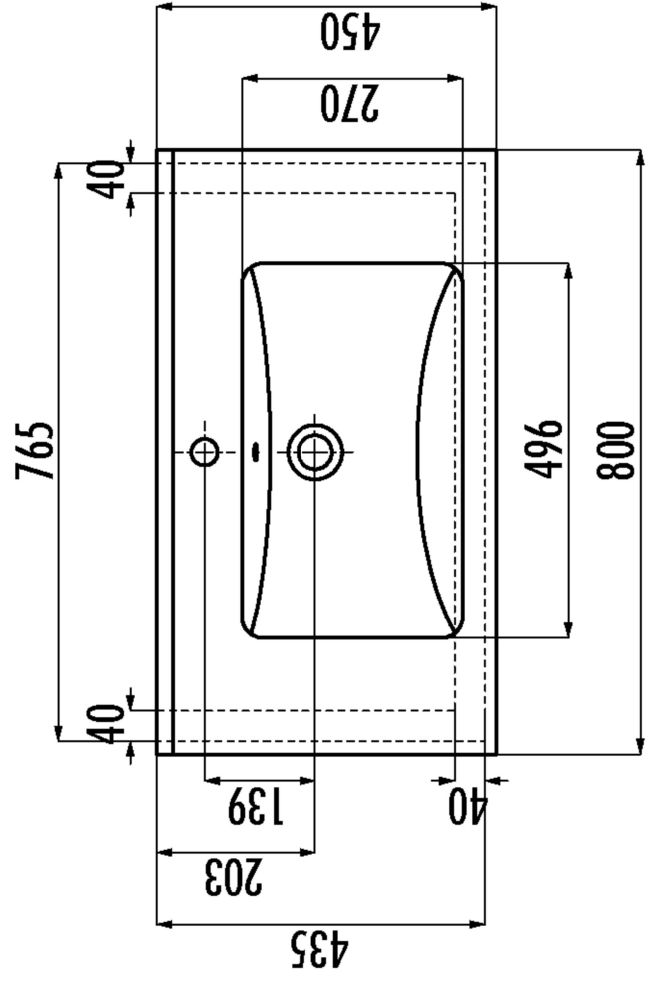

 Contactdoos voor verlichting in het midden en achter de spiegel 5 cm. lager t.o.v. bovenkant spiegel. (verlichting apart schakelen)

 Koud- & heetwaterleiding (15 cm. hart op hart) op een hoogte van 65 cm. vanaf de afgewerkte vloer.

 Afvoer dient in de muur aangebracht te zijn op een hoogte van 60 cm. vanaf de afgewerkte vloer.

Technische tekening  
 Sanicare keramische  
 wastafel Q6 - 80