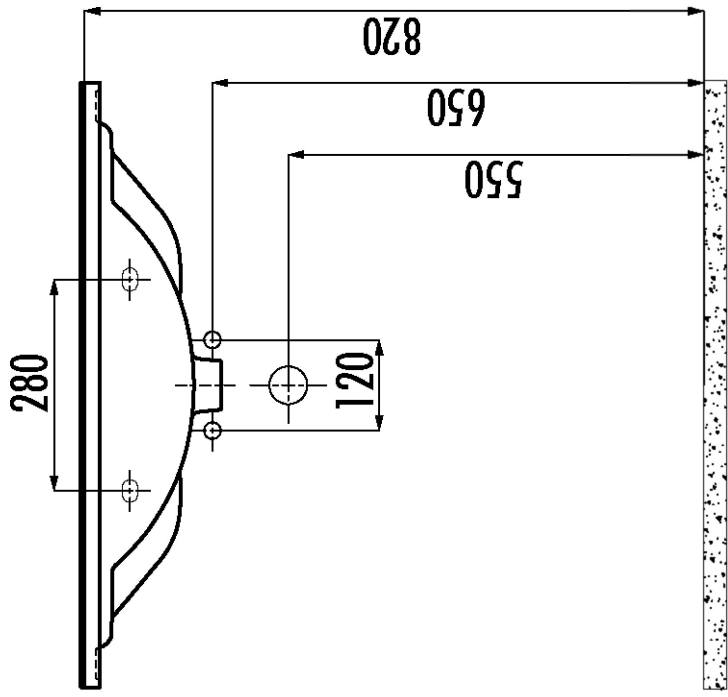

 Contactdoos voor verlichting in het midden en achter de spiegel 5 cm. lager t.o.v. bovenkant spiegel. (verlichting apart schakelen)

 Koud- & heetwaterleiding (15 cm. hart op hart) op een hoogte van 65 cm. vanaf de afgewerkte vloer.

 Afvoer dient in de muur aangebracht te zijn op een hoogte van 60 cm. vanaf de afgewerkte vloer.

Technische tekening  
 Sanicare keramische  
 wastafel Q6 - 80