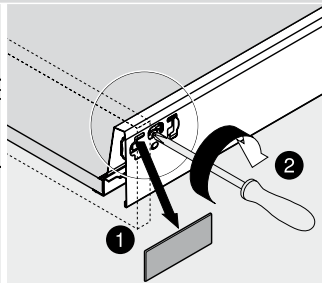

BLUMOTION - BLUM LADES

BLUMOTION is het dempingsysteem van Blum. Met BLUMOTION sluiten meubels zacht en geruisloos, onafhankelijk van de uitgeoefende kracht en van het gewicht van de lade. De functie is geïntegreerd in het lade / glijdersysteem. De lades zijn zowel in de hoogte als zijdelingse te verstellen.

Zacht en geruisloos sluiten
Adaptief dempingsysteem
Geïntegreerd

Montage, demontage en verstellen

Lade

Demontage

Verstelling

Lade inhangen en uithalen