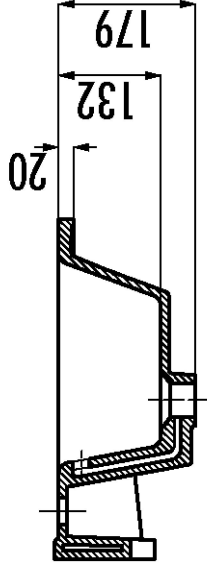

 Contactdoos voor verlichting in het midden en achter de spiegel 5 cm. lager t.o.v. bovenkant spiegel. (verlichting apart schakelen)

 Koud- & heetwaterleiding (15 cm. hart op hart) op een hoogte van 65 cm. vanaf de afgewerkte vloer.

 Afvoer dient in de muur aangebracht te zijn op een hoogte van 60 cm. vanaf de afgewerkte vloer.

Technische tekening  
 Sanicare keramische  
 wastafel Q6 - 80