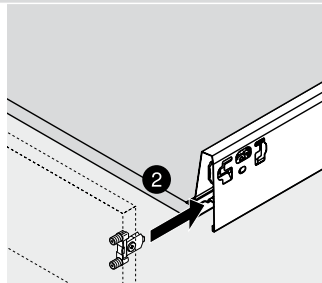

BLUMOTION - BLUM LADES

BLUMOTION is het dempingsysteem van Blum. Met BLUMOTION sluiten meubels zacht en geruisloos, onafhankelijk van de uitgeoefende kracht en van het gewicht van de lade. De functie is geïntegreerd in het lade / glijdersysteem. De lades zijn zowel in de hoogte als zijdelingse te verstellen.

Zacht en geruisloos sluiten
Adaptief dempingsysteem
Geïntegreerd

Montage, demontage en verstellen

Lade

Demontage

Verstelling

Lade inhangen en uithalen