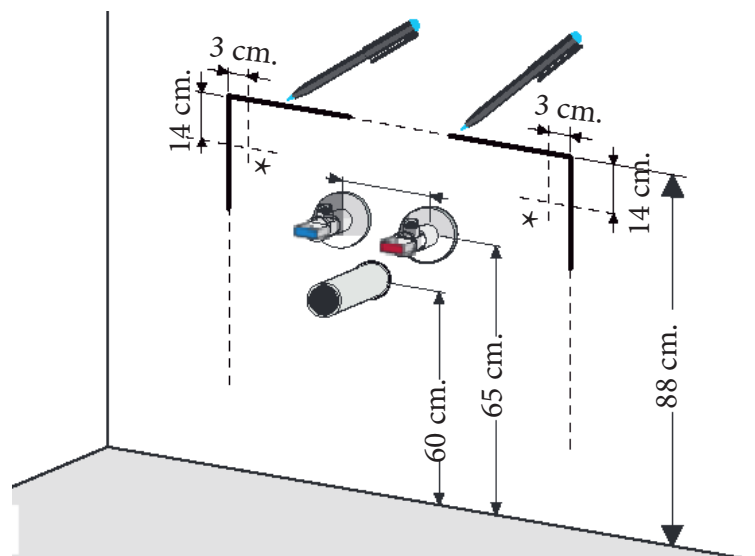

Technische tekening Badmeubel Q6 - 3 laden onderkast 100 cm.

97 cm.
Voorzijde

Achterzijde

36 cm.
96,5 cm.
Boven lade

96,5 cm.
Onder lade

44 cm.
Zijde

(Ervan uitgaande dat de te plaatsen wastafel een Sanicare wastafel is.)

 Contactdoos voor verlichting in het midden en achter de spiegel 5 cm. lager t.o.v. bovenkant spiegel. (verlichting apart schakelen)

 Koud- & heetwaterleiding (15 cm. hart op hart) op een hoogte van 65 cm. vanaf de afgewerkte vloer.

 Afvoer dient in de muur aangebracht te zijn op een hoogte van 60 cm. vanaf de afgewerkte vloer.

Sanicare®

Technische tekening
Sanicare keramische
wastafel Q6 - 100

BLUMOTION - BLUM LADES

BLUMOTION is het dempingsysteem van Blum. Met BLUMOTION sluiten meubels zacht en geruisloos, onafhankelijk van de uitgeoefende kracht en van het gewicht van de lade. De functie is geïntegreerd in het lade / glijdersysteem. De lades zijn zowel in de hoogte als zijdelingse te verstellen.