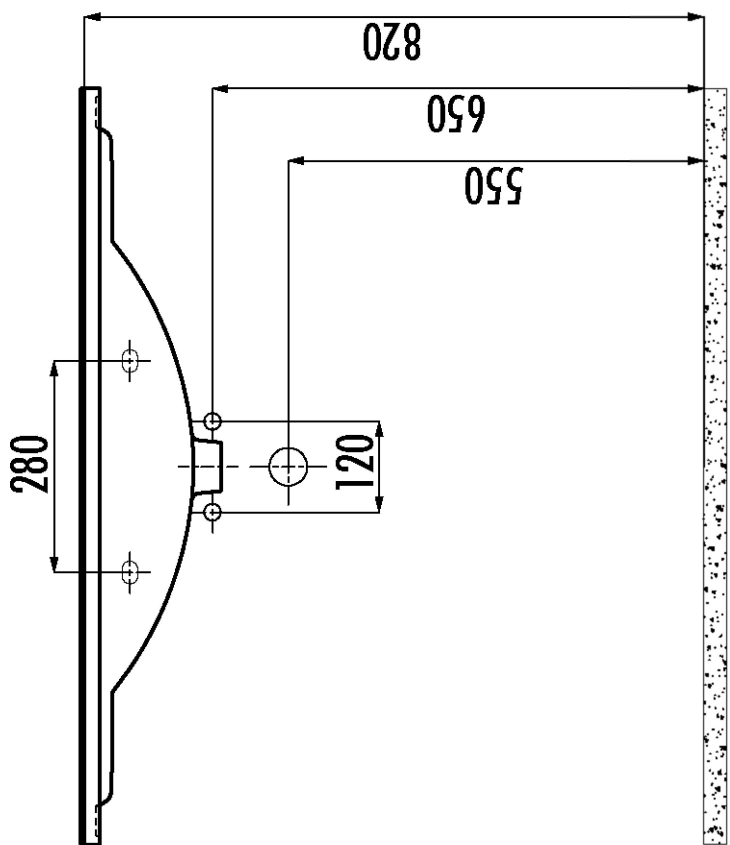

Technische tekening Badmeubel Q6 - 3 laden onderkast 100 cm.

97 cm.
Voorzijde

Achterzijde

36 cm.
96,5 cm.
Boven lade

96,5 cm.
Onder lade

44 cm.
Zijde

(Ervan uitgaande dat de te plaatsen wastafel een Sanicare wastafel is.)

 Contactdoos voor verlichting in het midden en achter de spiegel 5 cm. lager t.o.v. bovenkant spiegel. (verlichting apart schakelen)

 Koud- & heetwaterleiding (15 cm. hart op hart) op een hoogte van 65 cm. vanaf de afgewerkte vloer.

 Afvoer dient in de muur aangebracht te zijn op een hoogte van 60 cm. vanaf de afgewerkte vloer.

Sanicare®

Technische tekening
Sanicare keramische
wastafel Q6 - 100

BLUMOTION - BLUM LADES

BLUMOTION is het dempingsysteem van Blum. Met BLUMOTION sluiten meubels zacht en geruisloos, onafhankelijk van de uitgeoefende kracht en van het gewicht van de lade. De functie is geïntegreerd in het lade / glijdersysteem. De lades zijn zowel in de hoogte als zijdelingse te verstellen.