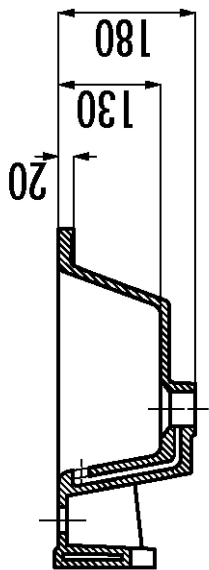

Sanicare®

Technische tekening
Sanicare keramische
wastafel Q6 - 100