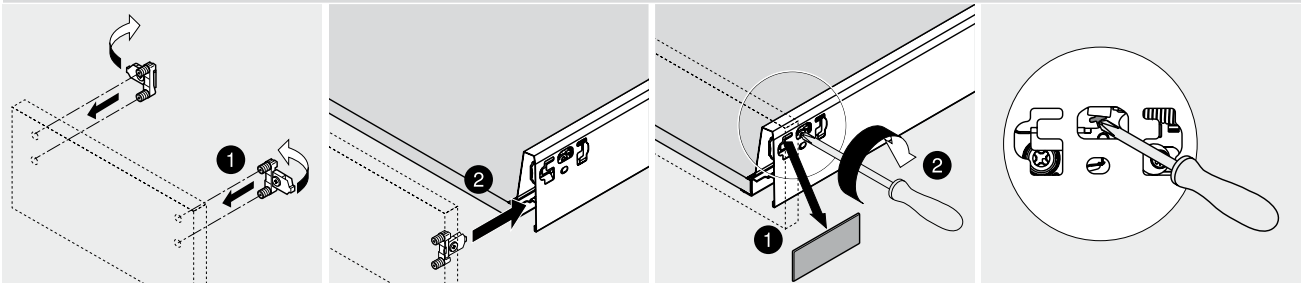

 Contactdoos voor verlichting in het midden en achter de spiegel 5 cm. lager t.o.v. bovenkant spiegel. (verlichting apart schakelen)

 Koud- & heetwaterleiding (15 cm. hart op hart) op een hoogte van 65 cm. vanaf de afgewerkte vloer.

 Afvoer dient in de muur aangebracht te zijn op een hoogte van 60 cm. vanaf de afgewerkte vloer.

Sanicare®

Technische tekening
Sanicare keramische
wastafel Q6 - 100

BLUMOTION - BLUM LADES

BLUMOTION is het dempingsysteem van Blum. Met BLUMOTION sluiten meubels zacht en geruisloos, onafhankelijk van de uitgeoefende kracht en van het gewicht van de lade. De functie is geïntegreerd in het lade / glijdersysteem. De lades zijn zowel in de hoogte als zijdelingse te verstellen.

Zacht en geruisloos sluiten
Adaptief dempingsysteem
Geïntegreerd

Montage, demontage en verstellen

Lade

Montage

Demontage

Verstelling

Hoogteverstelling

Zijdelingse verstelling