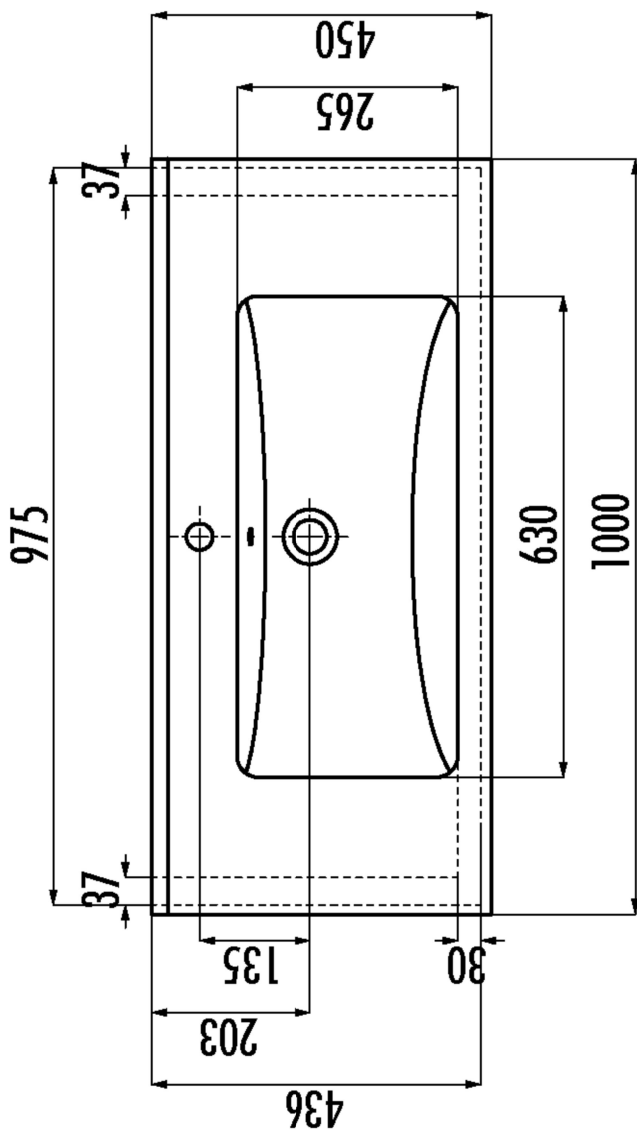

Technische tekening Badmeubel Q6 - 3 laden onderkast 100 cm.

97 cm.
Voorzijde

Achterzijde

36 cm.
96,5 cm.
Boven lade

96,5 cm.
Onder lade

44 cm.
Zijde

(Ervan uitgaande dat de te plaatsen wastafel een Sanicare wastafel is.)

 Contactdoos voor verlichting in het midden en achter de spiegel 5 cm. lager t.o.v. bovenkant spiegel. (verlichting apart schakelen)

 Koud- & heetwaterleiding (15 cm. hart op hart) op een hoogte van 65 cm. vanaf de afgewerkte vloer.

 Afvoer dient in de muur aangebracht te zijn op een hoogte van 60 cm. vanaf de afgewerkte vloer.

Sanicare®

Technische tekening
Sanicare keramische
wastafel Q6 - 100

BLUMOTION - BLUM LADES

BLUMOTION is het dempingsysteem van Blum. Met BLUMOTION sluiten meubels zacht en geruisloos, onafhankelijk van de uitgeoefende kracht en van het gewicht van de lade. De functie is geïntegreerd in het lade / glijdersysteem. De lades zijn zowel in de hoogte als zijdelingse te verstellen.