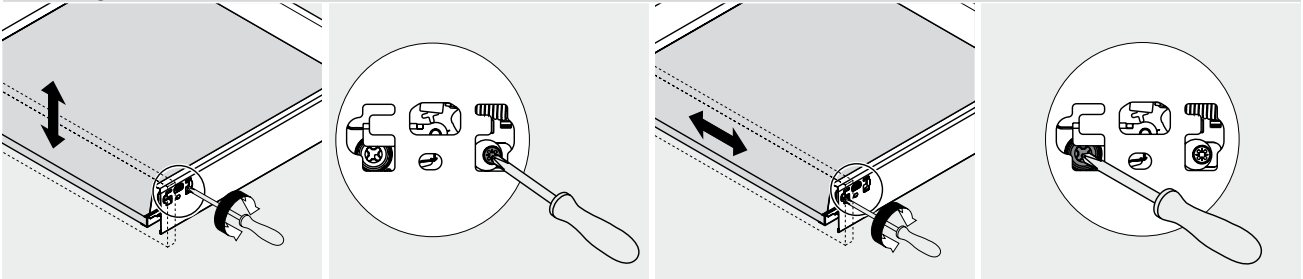

 Afvoer dient in de muur aangebracht te zijn op een hoogte van 60 cm. vanaf de afgewerkte vloer.

Sanicare®

Technische tekening
Sanicare keramische
wastafel Q6 - 100

BLUMOTION - BLUM LADES

BLUMOTION is het dempingsysteem van Blum. Met BLUMOTION sluiten meubels zacht en geruisloos, onafhankelijk van de uitgeoefende kracht en van het gewicht van de lade. De functie is geïntegreerd in het lade / glijdersysteem. De lades zijn zowel in de hoogte als zijdelingse te verstellen.

Zacht en geruisloos sluiten
Adaptief dempingsysteem
Geïntegreerd

Montage, demontage en verstellen

Lade

Montage

Demontage

Verstelling

Hoogteverstelling

Zijdelingse verstelling

Lade inhangen en uithalen

Inhangen

Uithalen