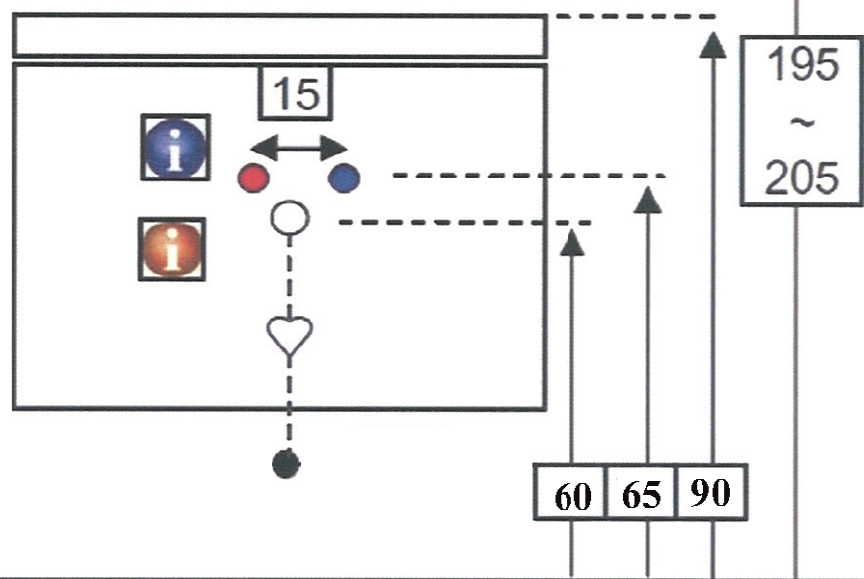

Technische tekening Badmeubel Q6 - 3 laden onderkast 100 cm.

97 cm.
Voorzijde

Achterzijde

36 cm.
96,5 cm.
Boven lade

96,5 cm.
Onder lade

44 cm.
Zijde

(Ervan uitgaande dat de te plaatsen wastafel een Sanicare wastafel is.)

 Contactdoos voor verlichting in het midden en achter de spiegel 5 cm. lager t.o.v. bovenkant spiegel. (verlichting apart schakelen)

 Koud- & heetwaterleiding (15 cm. hart op hart) op een hoogte van 65 cm. vanaf de afgewerkte vloer.

 Afvoer dient in de muur aangebracht te zijn op een hoogte van 60 cm. vanaf de afgewerkte vloer.

Sanicare®

Technische tekening
Sanicare keramische
wastafel Q6 - 100

BLUMOTION - BLUM LADES

BLUMOTION is het dempingsysteem van Blum. Met BLUMOTION sluiten meubels zacht en geruisloos, onafhankelijk van de uitgeoefende kracht en van het gewicht van de lade. De functie is geïntegreerd in het lade / glijdersysteem. De lades zijn zowel in de hoogte als zijdelingse te verstellen.