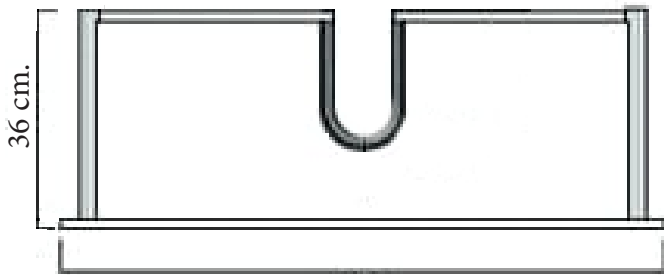

Technische tekening Badmeubel Q6 - 3 laden onderkast 100 cm.

97 cm.
Voorzijde

Achterzijde

36 cm.
96,5 cm.
Boven lade

96,5 cm.
Onder lade

44 cm.
Zijde

(Ervan uitgaande dat de te plaatsen wastafel een Sanicare wastafel is.)

 Contactdoos voor verlichting in het midden en achter de spiegel 5 cm. lager t.o.v. bovenkant spiegel. (verlichting apart schakelen)

 Koud- & heetwaterleiding (15 cm. hart op hart) op een hoogte van 65 cm. vanaf de afgewerkte vloer.

 Afvoer dient in de muur aangebracht te zijn op een hoogte van 60 cm. vanaf de afgewerkte vloer.

Sanicare®

Technische tekening
Sanicare keramische
wastafel Q6 - 100

BLUMOTION - BLUM LADES

BLUMOTION is het dempingsysteem van Blum. Met BLUMOTION sluiten meubels zacht en geruisloos, onafhankelijk van de uitgeoefende kracht en van het gewicht van de lade. De functie is geïntegreerd in het lade / glijdersysteem. De lades zijn zowel in de hoogte als zijdelingse te verstellen.