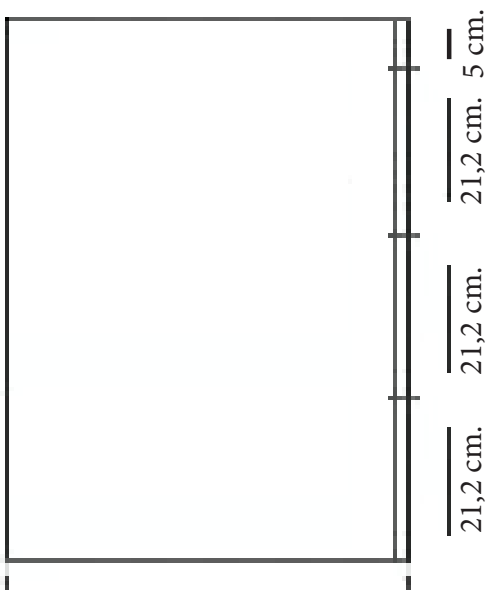

Technische tekening Badmeubel Q6 - 3 laden onderkast 100 cm.

97 cm.
Voorzijde

Achterzijde

36 cm.
96,5 cm.
Boven lade

96,5 cm.
Onder lade

44 cm.
Zijde

(Ervan uitgaande dat de te plaatsen wastafel een Sanicare wastafel is.)

 Contactdoos voor verlichting in het midden en achter de spiegel 5 cm. lager t.o.v. bovenkant spiegel. (verlichting apart schakelen)

 Koud- & heetwaterleiding (15 cm. hart op hart) op een hoogte van 65 cm. vanaf de afgewerkte vloer.