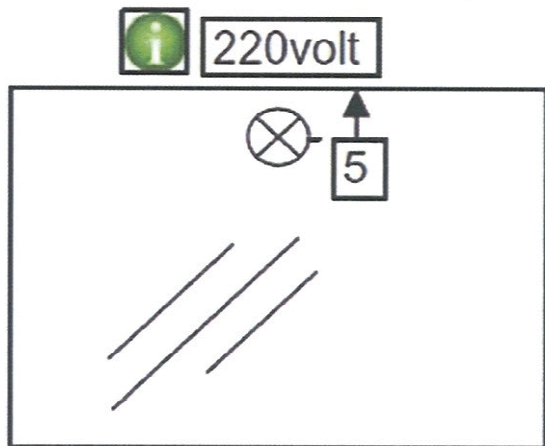

Technische tekening Badmeubel Q6 - 3 laden onderkast 100 cm.

97 cm.
Voorzijde

Achterzijde

36 cm.
96,5 cm.
Boven lade

96,5 cm.
Onder lade

44 cm.
Zijde

(Ervan uitgaande dat de te plaatsen wastafel een Sanicare wastafel is.)

 Contactdoos voor verlichting in het midden en achter de spiegel 5 cm. lager t.o.v. bovenkant spiegel. (verlichting apart schakelen)

 Koud- & heetwaterleiding (15 cm. hart op hart) op een hoogte van 65 cm. vanaf de afgewerkte vloer.