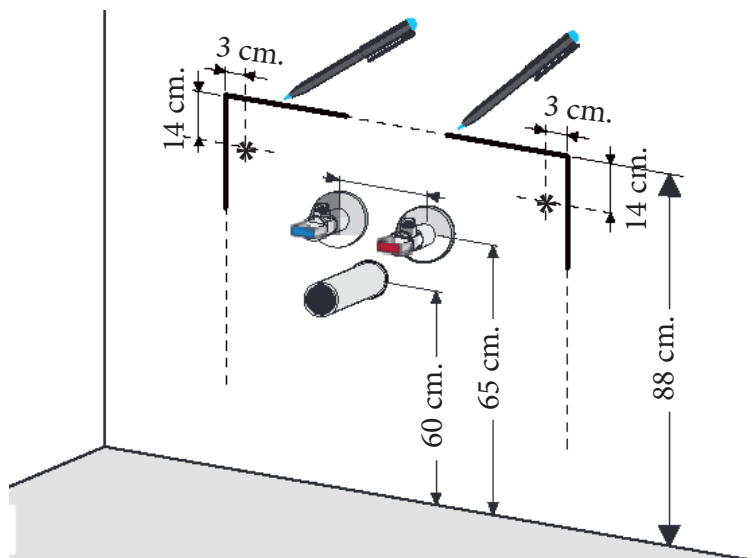

**Technische tekening**  
**Badmeubel Q6 - 2 laden onderkast 80 cm.**

78 cm.  
 Voorzijde

Achterzijde

77,5 cm.  
 Boven lade

77,5 cm.  
 Onder lade

44 cm.  
 Zijde

(Uitgaande de te plaatsen wastafel een Sanicare wastafel.  
 Bij waskommen gelden aangepaste technische tekeningen.)

 Contactdoos voor verlichting in het midden en achter de spiegel 5 cm. lager t.o.v. bovenkant spiegel. (verlichting apart schakelen)

 Koud- & heetwaterleiding (15 cm. hart op hart) op een hoogte van 65 cm. vanaf de afgewerkte vloer.

 Afvoer dient in de muur aangebracht te zijn op een hoogte van 60 cm. vanaf de afgewerkte vloer.

Technische tekening  
 Sanicare keramische  
 wastafel Q6 - 80