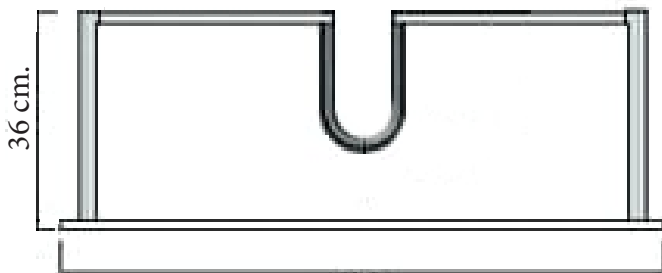

**Technische tekening**  
**Badmeubel Q6 - 2 laden onderkast 80 cm.**

78 cm.  
 Voorzijde

Achterzijde

77,5 cm.  
 Boven lade

77,5 cm.  
 Onder lade

44 cm.  
 Zijde

(Uitgaande de te plaatsen wastafel een Sanicare wastafel.  
 Bij waskommen gelden aangepaste technische tekeningen.)

 Contactdoos voor verlichting in het midden en achter de spiegel 5 cm. lager t.o.v. bovenkant spiegel. (verlichting apart schakelen)

 Koud- & heetwaterleiding (15 cm. hart op hart) op een hoogte van 65 cm. vanaf de afgewerkte vloer.

 Afvoer dient in de muur aangebracht te zijn op een hoogte van 60 cm. vanaf de afgewerkte vloer.

Technische tekening  
 Sanicare keramische  
 wastafel Q6 - 80