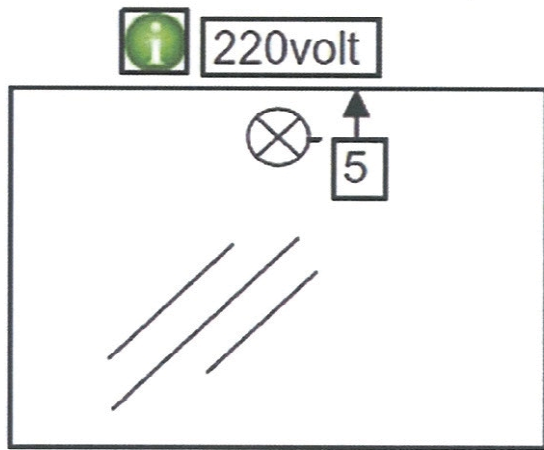

**Technische tekening**  
**Badmeubel Q6 - 2 laden onderkast 80 cm.**

78 cm.  
 Voorzijde

Achterzijde

77,5 cm.  
 Boven lade

77,5 cm.  
 Onder lade

44 cm.  
 Zijde

(Uitgaande de te plaatsen wastafel een Sanicare wastafel.  
 Bij waskommen gelden aangepaste technische tekeningen.)