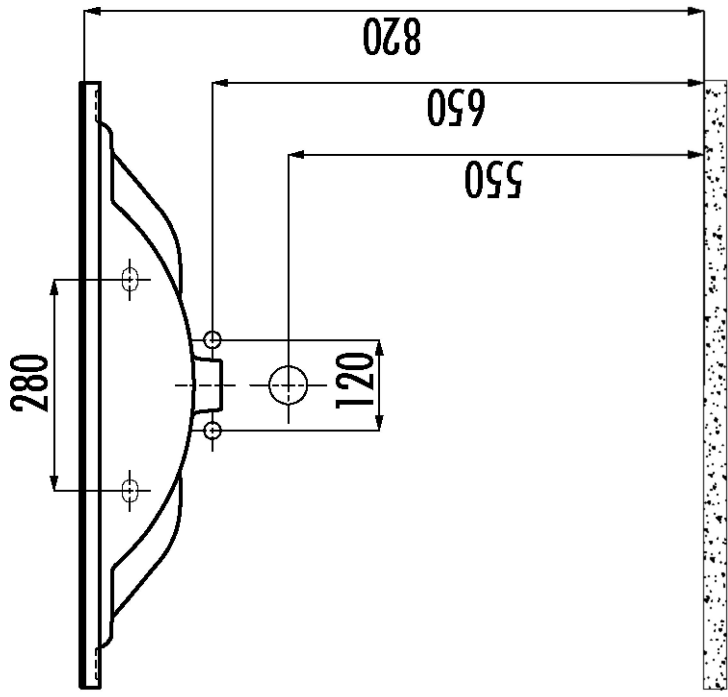

**Technische tekening**  
**Badmeubel Q6 - 2 laden onderkast 80 cm.**

78 cm.  
 Voorzijde

Achterzijde

77,5 cm.  
 Boven lade

77,5 cm.  
 Onder lade

44 cm.  
 Zijde

(Uitgaande de te plaatsen wastafel een Sanicare wastafel.  
 Bij waskommen gelden aangepaste technische tekeningen.)

 Contactdoos voor verlichting in het midden en achter de spiegel 5 cm. lager t.o.v. bovenkant spiegel. (verlichting apart schakelen)

 Koud- & heetwaterleiding (15 cm. hart op hart) op een hoogte van 65 cm. vanaf de afgewerkte vloer.

 Afvoer dient in de muur aangebracht te zijn op een hoogte van 60 cm. vanaf de afgewerkte vloer.

Technische tekening  
 Sanicare keramische  
 wastafel Q6 - 80