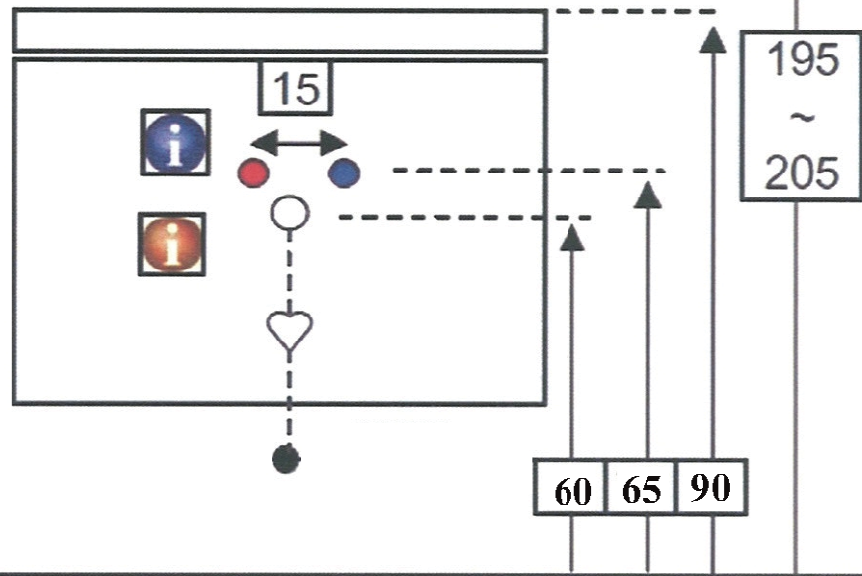

**Technische tekening**  
**Badmeubel Q6 - 2 laden onderkast 80 cm.**

78 cm.  
 Voorzijde

Achterzijde

77,5 cm.  
 Boven lade

77,5 cm.  
 Onder lade

44 cm.  
 Zijde

(Uitgaande de te plaatsen wastafel een Sanicare wastafel.  
 Bij waskommen gelden aangepaste technische tekeningen.)

 Contactdoos voor verlichting in het midden en achter de spiegel 5 cm. lager t.o.v. bovenkant spiegel. (verlichting apart schakelen)

 Koud- & heetwaterleiding (15 cm. hart op hart) op een hoogte van 65 cm. vanaf de afgewerkte vloer.

 Afvoer dient in de muur aangebracht te zijn op een hoogte van 60 cm. vanaf de afgewerkte vloer.

Technische tekening  
 Sanicare keramische  
 wastafel Q6 - 80