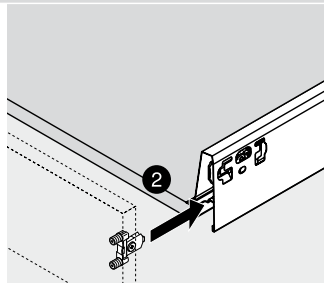

BLUMOTION - BLUM LADES

BLUMOTION is het dempingsysteem van Blum. Met BLUMOTION sluiten meubels zacht en geruisloos, onafhankelijk van de uitgeoefende kracht en van het gewicht van de lade. De functie is geïntegreerd in het lade / glijdersysteem. De lades zijn zowel in de hoogte als zijdelingse te verstellen.

Zacht en geruisloos sluiten
Adaptief dempingsysteem
Geïntegreerd

Montage, demontage en verstellen

Lade

Verstelling

Lade inhangen en uithalen