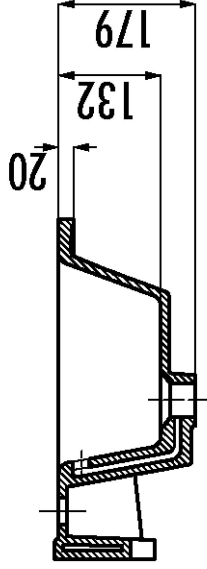

**Technische tekening**  
**Badmeubel Q6 - 2 laden onderkast 80 cm.**

78 cm.  
 Voorzijde

Achterzijde

77,5 cm.  
 Boven lade

77,5 cm.  
 Onder lade

44 cm.  
 Zijde

(Uitgaande de te plaatsen wastafel een Sanicare wastafel.  
 Bij waskommen gelden aangepaste technische tekeningen.)

 Contactdoos voor verlichting in het midden en achter de spiegel 5 cm. lager t.o.v. bovenkant spiegel. (verlichting apart schakelen)

 Koud- & heetwaterleiding (15 cm. hart op hart) op een hoogte van 65 cm. vanaf de afgewerkte vloer.

 Afvoer dient in de muur aangebracht te zijn op een hoogte van 60 cm. vanaf de afgewerkte vloer.

Technische tekening  
 Sanicare keramische  
 wastafel Q6 - 80