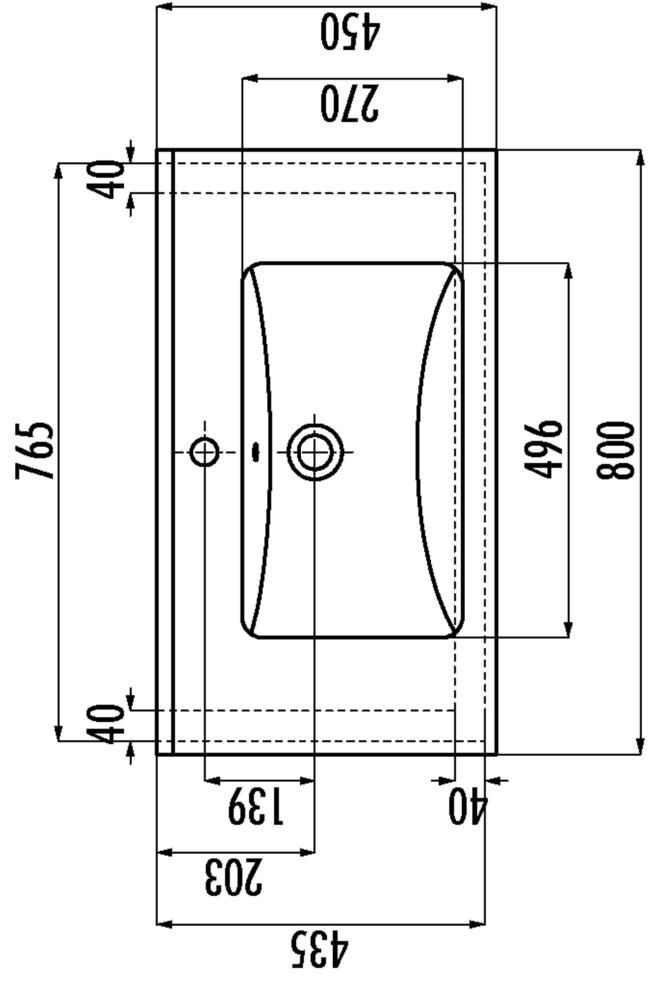

**Technische tekening**  
**Badmeubel Q6 - 2 laden onderkast 80 cm.**

78 cm.  
 Voorzijde

Achterzijde

77,5 cm.  
 Boven lade

77,5 cm.  
 Onder lade

44 cm.  
 Zijde

(Uitgaande de te plaatsen wastafel een Sanicare wastafel.  
 Bij waskommen gelden aangepaste technische tekeningen.)

 Contactdoos voor verlichting in het midden en achter de spiegel 5 cm. lager t.o.v. bovenkant spiegel. (verlichting apart schakelen)

 Koud- & heetwaterleiding (15 cm. hart op hart) op een hoogte van 65 cm. vanaf de afgewerkte vloer.

 Afvoer dient in de muur aangebracht te zijn op een hoogte van 60 cm. vanaf de afgewerkte vloer.

Technische tekening  
 Sanicare keramische  
 wastafel Q6 - 80