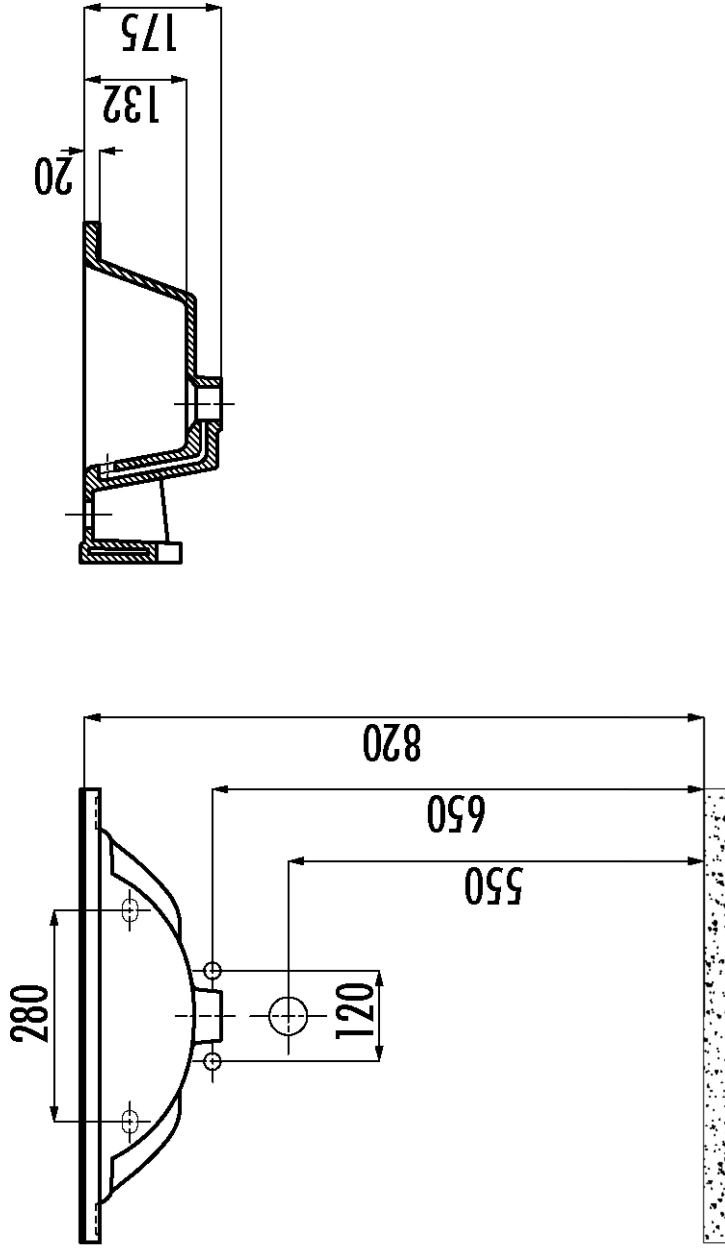

Technische tekening
Badmeubel Q6 - 2 laden onderkast 60 cm.

58 cm.
Voorzijde

Achterzijde

57,5 cm.
Boven lade

57,5 cm.
Onder lade

44 cm.
Zijde

(Uitgaande de te plaatsen wastafel een bijpassende Sanicare wastafel.)

 Contactdoos voor verlichting in het midden en achter de spiegel 5 cm. lager t.o.v. bovenkant spiegel. (verlichting apart schakelen)

 Koud- & heetwaterleiding (15 cm. hart op hart) op een hoogte van 65 cm. vanaf de afgewerkte vloer.

 Afvoer dient in de muur aangebracht te zijn op een hoogte van 60 cm. vanaf de afgewerkte vloer.

Technische tekening
Sanicare keramische
wastafel Q6

BLUMOTION - BLUM LADES

BLUMOTION is het dempingsysteem van Blum. Met BLUMOTION sluiten meubels zacht en geruisloos, onafhankelijk van de uitgeoefende kracht en van het gewicht van de lade. De functie is geïntegreerd in het lade / glijdersysteem. De lades zijn zowel in de hoogte als zijdelingse te verstellen.