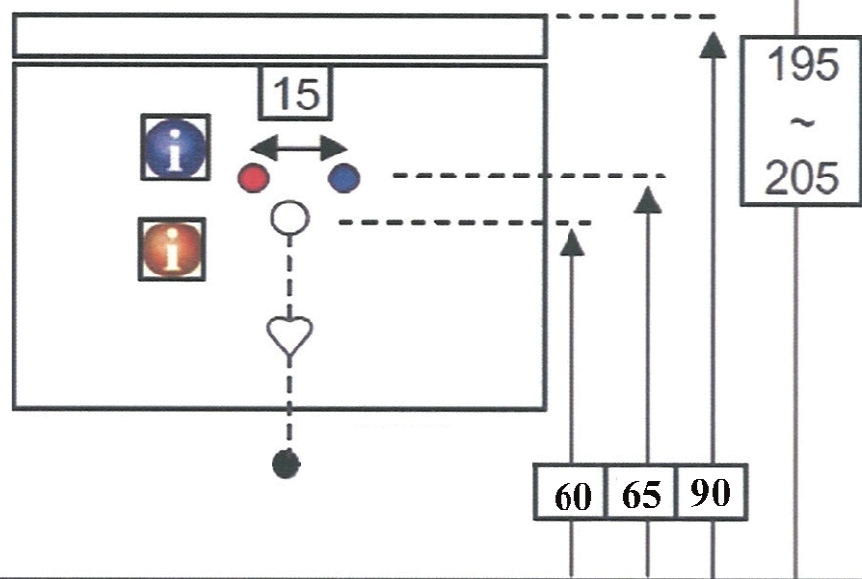

Technische tekening
Badmeubel Q6 - 2 laden onderkast 60 cm.

58 cm.
Voorzijde

Achterzijde

57,5 cm.
Boven lade

57,5 cm.
Onder lade

44 cm.
Zijde

(Uitgaande de te plaatsen wastafel een bijpassende Sanicare wastafel.)

 Contactdoos voor verlichting in het midden en achter de spiegel 5 cm. lager t.o.v. bovenkant spiegel. (verlichting apart schakelen)

 Koud- & heetwaterleiding (15 cm. hart op hart) op een hoogte van 65 cm. vanaf de afgewerkte vloer.

 Afvoer dient in de muur aangebracht te zijn op een hoogte van 60 cm. vanaf de afgewerkte vloer.

Technische tekening
Sanicare keramische
wastafel Q6

BLUMOTION - BLUM LADES

BLUMOTION is het dempingsysteem van Blum. Met BLUMOTION sluiten meubels zacht en geruisloos, onafhankelijk van de uitgeoefende kracht en van het gewicht van de lade. De functie is geïntegreerd in het lade / glijdersysteem. De lades zijn zowel in de hoogte als zijdelingse te verstellen.