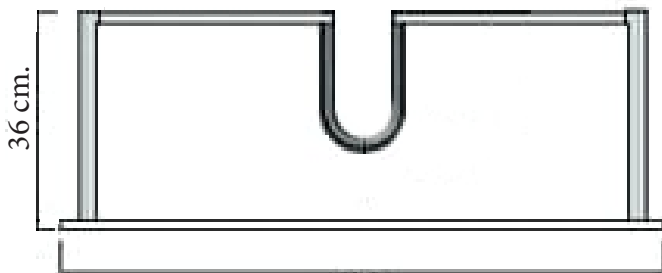

Technische tekening
Badmeubel Q6 - 2 laden onderkast 60 cm.

58 cm.
Voorzijde

Achterzijde

57,5 cm.
Boven lade

57,5 cm.
Onder lade

44 cm.
Zijde

(Uitgaande de te plaatsen wastafel een bijpassende Sanicare wastafel.)

 Contactdoos voor verlichting in het midden en achter de spiegel 5 cm. lager t.o.v. bovenkant spiegel. (verlichting apart schakelen)

 Koud- & heetwaterleiding (15 cm. hart op hart) op een hoogte van 65 cm. vanaf de afgewerkte vloer.

 Afvoer dient in de muur aangebracht te zijn op een hoogte van 60 cm. vanaf de afgewerkte vloer.

Technische tekening
Sanicare keramische
wastafel Q6

BLUMOTION - BLUM LADES

BLUMOTION is het dempingsysteem van Blum. Met BLUMOTION sluiten meubels zacht en geruisloos, onafhankelijk van de uitgeoefende kracht en van het gewicht van de lade. De functie is geïntegreerd in het lade / glijdersysteem. De lades zijn zowel in de hoogte als zijdelingse te verstellen.