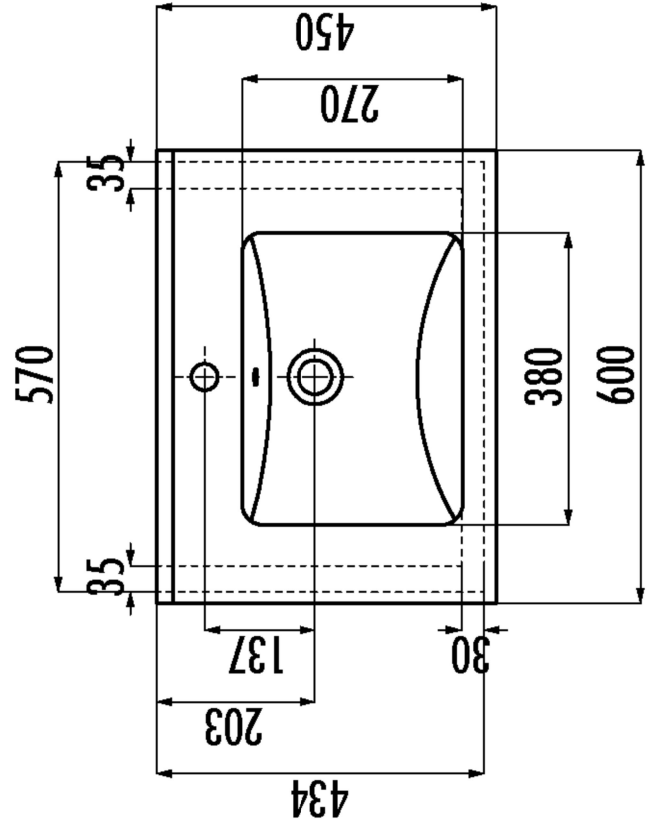

Technische tekening
Badmeubel Q6 - 2 laden onderkast 60 cm.

58 cm.
Voorzijde

Achterzijde

57,5 cm.
Boven lade

57,5 cm.
Onder lade

44 cm.
Zijde

(Uitgaande de te plaatsen wastafel een bijpassende Sanicare wastafel.)

 Contactdoos voor verlichting in het midden en achter de spiegel 5 cm. lager t.o.v. bovenkant spiegel. (verlichting apart schakelen)

 Koud- & heetwaterleiding (15 cm. hart op hart) op een hoogte van 65 cm. vanaf de afgewerkte vloer.

 Afvoer dient in de muur aangebracht te zijn op een hoogte van 60 cm. vanaf de afgewerkte vloer.

Technische tekening
Sanicare keramische
wastafel Q6

BLUMOTION - BLUM LADES

BLUMOTION is het dempingsysteem van Blum. Met BLUMOTION sluiten meubels zacht en geruisloos, onafhankelijk van de uitgeoefende kracht en van het gewicht van de lade. De functie is geïntegreerd in het lade / glijdersysteem. De lades zijn zowel in de hoogte als zijdelingse te verstellen.