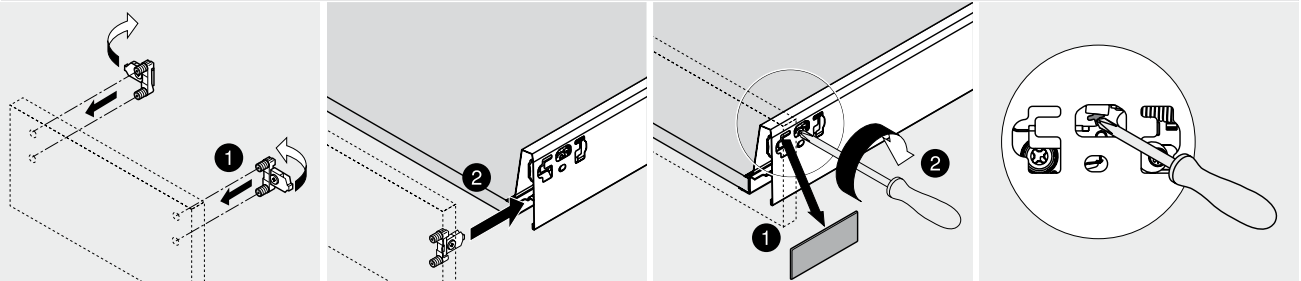

 Afvoer dient in de muur aangebracht te zijn op een hoogte van 60 cm. vanaf de afgewerkte vloer.

Technische tekening
Sanicare keramische
wastafel Q6

BLUMOTION - BLUM LADES

BLUMOTION is het dempingsysteem van Blum. Met BLUMOTION sluiten meubels zacht en geruisloos, onafhankelijk van de uitgeoefende kracht en van het gewicht van de lade. De functie is geïntegreerd in het lade / glijdersysteem. De lades zijn zowel in de hoogte als zijdelingse te verstellen.

Zacht en geruisloos sluiten
Adaptief dempingsysteem
Geïntegreerd

Montage, demontage en verstellen

Lade

Montage

Demontage

Verstelling

Hoogteverstelling

Zijdelingse verstelling