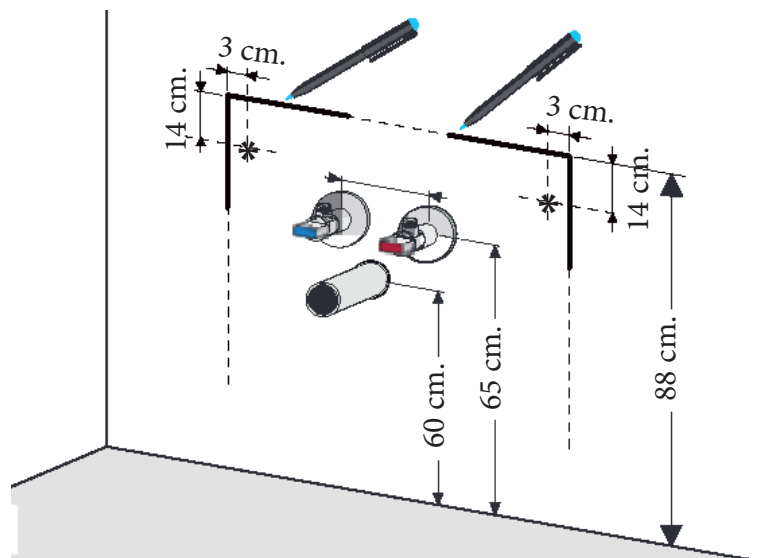

Technische tekening
Badmeubel Q6 - 2 laden onderkast 60 cm.

58 cm.
Voorzijde

Achterzijde

57,5 cm.
Boven lade

57,5 cm.
Onder lade

44 cm.
Zijde

(Uitgaande de te plaatsen wastafel een bijpassende Sanicare wastafel.)

 Contactdoos voor verlichting in het midden en achter de spiegel 5 cm. lager t.o.v. bovenkant spiegel. (verlichting apart schakelen)

 Koud- & heetwaterleiding (15 cm. hart op hart) op een hoogte van 65 cm. vanaf de afgewerkte vloer.

 Afvoer dient in de muur aangebracht te zijn op een hoogte van 60 cm. vanaf de afgewerkte vloer.

Technische tekening
Sanicare keramische
wastafel Q6

BLUMOTION - BLUM LADES

BLUMOTION is het dempingsysteem van Blum. Met BLUMOTION sluiten meubels zacht en geruisloos, onafhankelijk van de uitgeoefende kracht en van het gewicht van de lade. De functie is geïntegreerd in het lade / glijdersysteem. De lades zijn zowel in de hoogte als zijdelingse te verstellen.