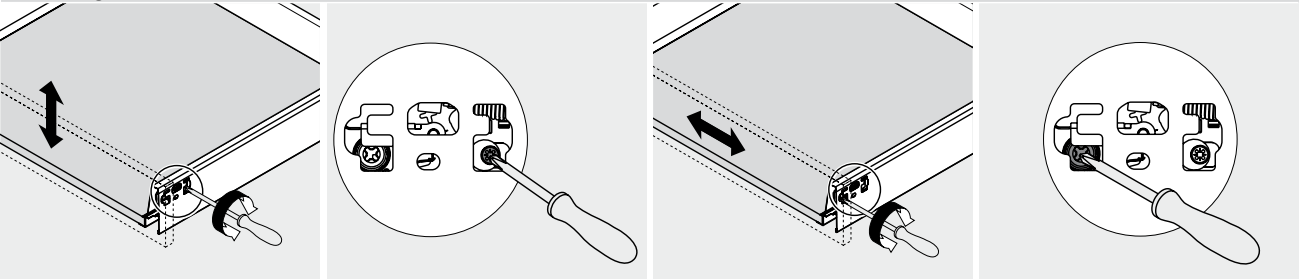

 Afvoer dient in de muur aangebracht te zijn op een hoogte van 60 cm. vanaf de afgewerkte vloer.

Technische tekening
Sanicare keramische
wastafel Q6

BLUMOTION - BLUM LADES

BLUMOTION is het dempingsysteem van Blum. Met BLUMOTION sluiten meubels zacht en geruisloos, onafhankelijk van de uitgeoefende kracht en van het gewicht van de lade. De functie is geïntegreerd in het lade / glijdersysteem. De lades zijn zowel in de hoogte als zijdelingse te verstellen.

Zacht en geruisloos sluiten
Adaptief dempingsysteem
Geïntegreerd

Montage, demontage en verstellen

Lade

Montage

Demontage

Verstelling

Hoogteverstelling

Zijdelingse verstelling

Lade inhangen en uithalen

Inhangen

Uithalen