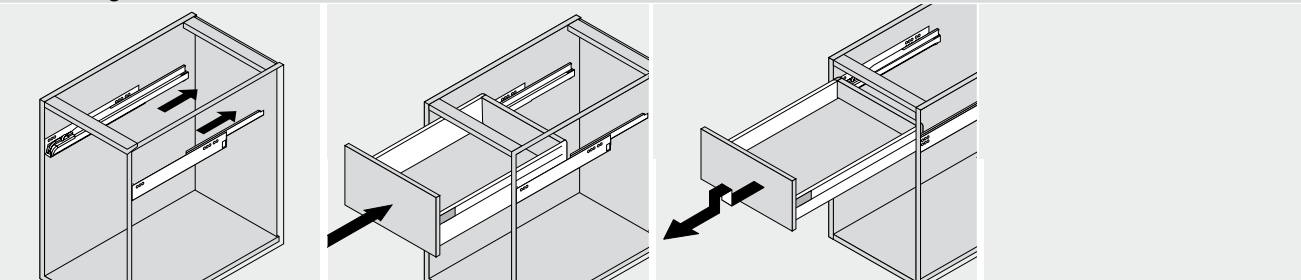

Uithalen

Lade inhangen en uithalen

Inhangen