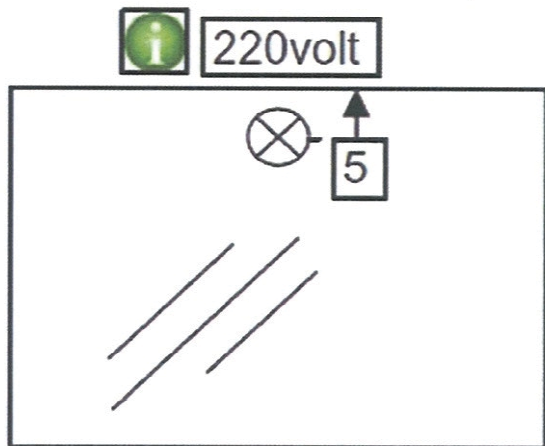

Technische tekening
Badmeubel Q6 - 2 laden onderkast 60 cm.

58 cm.
Voorzijde

Achterzijde

57,5 cm.
Boven lade

57,5 cm.
Onder lade

44 cm.
Zijde

(Uitgaande de te plaatsen wastafel een bijpassende Sanicare wastafel.)

 Contactdoos voor verlichting in het midden en achter de spiegel 5 cm. lager t.o.v. bovenkant spiegel. (verlichting apart schakelen)

 Koud- & heetwaterleiding (15 cm. hart op hart) op een hoogte van 65 cm. vanaf de afgewerkte vloer.

 Afvoer dient in de muur aangebracht te zijn op een hoogte van 60 cm. vanaf de afgewerkte vloer.

Technische tekening
Sanicare keramische
wastafel Q6

BLUMOTION - BLUM LADES

BLUMOTION is het dempingsysteem van Blum. Met BLUMOTION sluiten meubels zacht en geruisloos, onafhankelijk van de uitgeoefende kracht en van het gewicht van de lade. De functie is geïntegreerd in het lade / glijdersysteem. De lades zijn zowel in de hoogte als zijdelingse te verstellen.