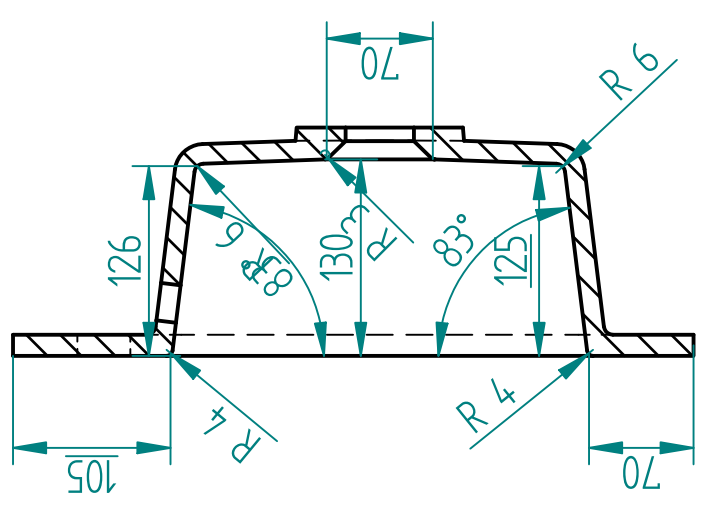

 Contactdoos voor verlichting in het midden en achter de spiegel 5 cm. lager t.o.v. bovenkant spiegel. (verlichting apart schakelen)

 Koud- & heetwaterleiding (15 cm. hart op hart) op een hoogte van 65 cm. vanaf de afgewerkte vloer.

Lade inhangen en uithalen

Inhangen

Uithalen

SECTION B-B

SECTION A-A

SECTION B-B

SECTION A-A