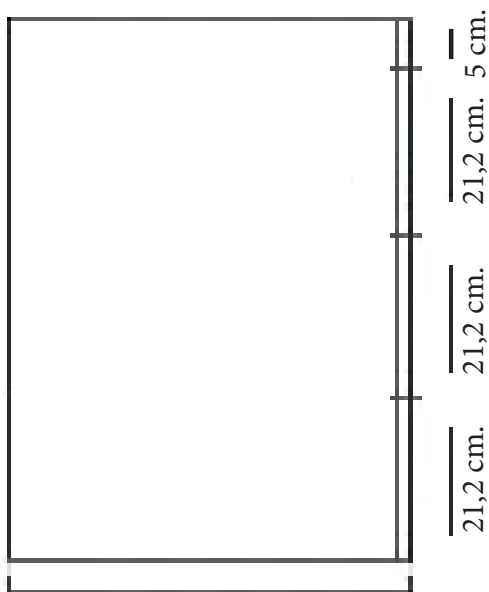

Technische tekening
Badmeubel Q4 - 3 laden onderkast 100 cm.

97 cm.
Voorzijde

Achterzijde

96,5 cm.
Boven lade

96,5 cm.
Onder lade

44 cm.
Zijde

(Ervan uitgaande dat de te plaatsen wastafel een Sanicare wastafel is.)

 Contactdoos voor verlichting in het midden en achter de spiegel 5 cm. lager t.o.v. bovenkant spiegel. (verlichting apart schakelen)

 Koud- & heetwaterleiding (15 cm. hart op hart) op een hoogte van 65 cm. vanaf de afgewerkte vloer.