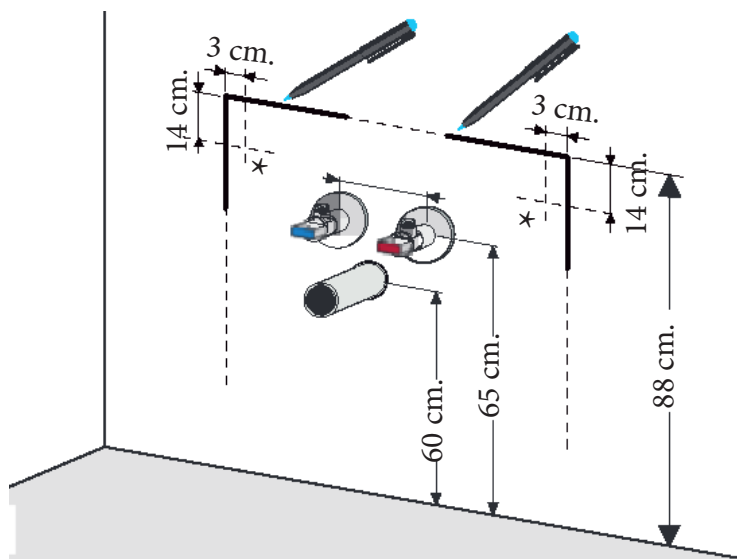

Technische tekening
Badmeubel Q4 - 3 laden onderkast 100 cm.

97 cm.
Voorzijde

Achterzijde

96,5 cm.
Boven lade

96,5 cm.
Onder lade

44 cm.
Zijde

(Ervan uitgaande dat de te plaatsen wastafel een Sanicare wastafel is.)

 Contactdoos voor verlichting in het midden en achter de spiegel 5 cm. lager t.o.v. bovenkant spiegel. (verlichting apart schakelen)

 Koud- & heetwaterleiding (15 cm. hart op hart) op een hoogte van 65 cm. vanaf de afgewerkte vloer.

 Afvoer dient in de muur aangebracht te zijn op een hoogte van 60 cm. vanaf de afgewerkte vloer.

BLUMOTION - BLUM LADES

BLUMOTION is het dempingsysteem van Blum. Met BLUMOTION sluiten meubels zacht en geruisloos, onafhankelijk van de uitgeoefende kracht en van het gewicht van de lade. De functie is geïntegreerd in het lade / glijdersysteem. De lades zijn zowel in de hoogte als zijdelingse te verstellen.