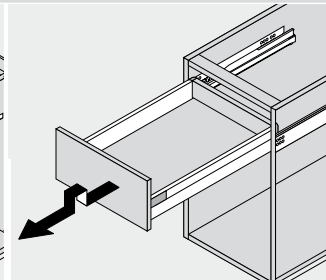

 Afvoer dient in de muur aangebracht te zijn op een hoogte van 60 cm. vanaf de afgewerkte vloer.

BLUMOTION - BLUM LADES

BLUMOTION is het dempingsysteem van Blum. Met BLUMOTION sluiten meubels zacht en geruisloos, onafhankelijk van de uitgeoefende kracht en van het gewicht van de lade. De functie is geïntegreerd in het lade / glijdersysteem. De lades zijn zowel in de hoogte als zijdelingse te verstellen.

Zacht en geruisloos sluiten
Adaptief dempingsysteem
Geïntegreerd

Montage, demontage en verstellen

Lade

Montage

Demontage

Verstelling

Hoogteverstelling

Zijdelingse verstelling

Lade inhangen en uithalen

Inhangen

Uithalen

SECTION B-B

SECTION A-A

SECTION B-B

SECTION A-A