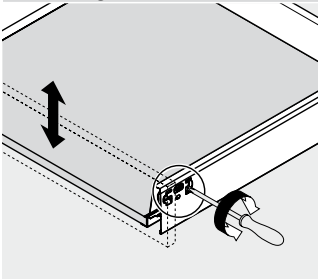

 Afvoer dient in de muur aangebracht te zijn op een hoogte van 60 cm. vanaf de afgewerkte vloer.

BLUMOTION - BLUM LADES

BLUMOTION is het dempingsysteem van Blum. Met BLUMOTION sluiten meubels zacht en geruisloos, onafhankelijk van de uitgeoefende kracht en van het gewicht van de lade. De functie is geïntegreerd in het lade / glijdersysteem. De lades zijn zowel in de hoogte als zijdelingse te verstellen.

Zacht en geruisloos sluiten
Adaptief dempingsysteem
Geïntegreerd

Montage, demontage en verstellen

Lade

Montage

Demontage

Verstelling

Hoogteverstelling

Zijdelingse verstelling

Lade inhangen en uithalen

Inhangen

Uithalen

SECTION B-B

SECTION A-A

SECTION B-B

SECTION A-A