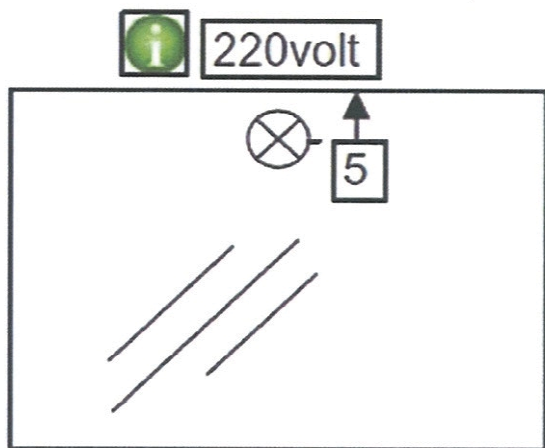

Technische tekening
Badmeubel Q4 - 3 laden onderkast 100 cm.

97 cm.
Voorzijde

Achterzijde

96,5 cm.
Boven lade

96,5 cm.
Onder lade

44 cm.
Zijde

(Ervan uitgaande dat de te plaatsen wastafel een Sanicare wastafel is.)

 Contactdoos voor verlichting in het midden en achter de spiegel 5 cm. lager t.o.v. bovenkant spiegel. (verlichting apart schakelen)

 Koud- & heetwaterleiding (15 cm. hart op hart) op een hoogte van 65 cm. vanaf de afgewerkte vloer.