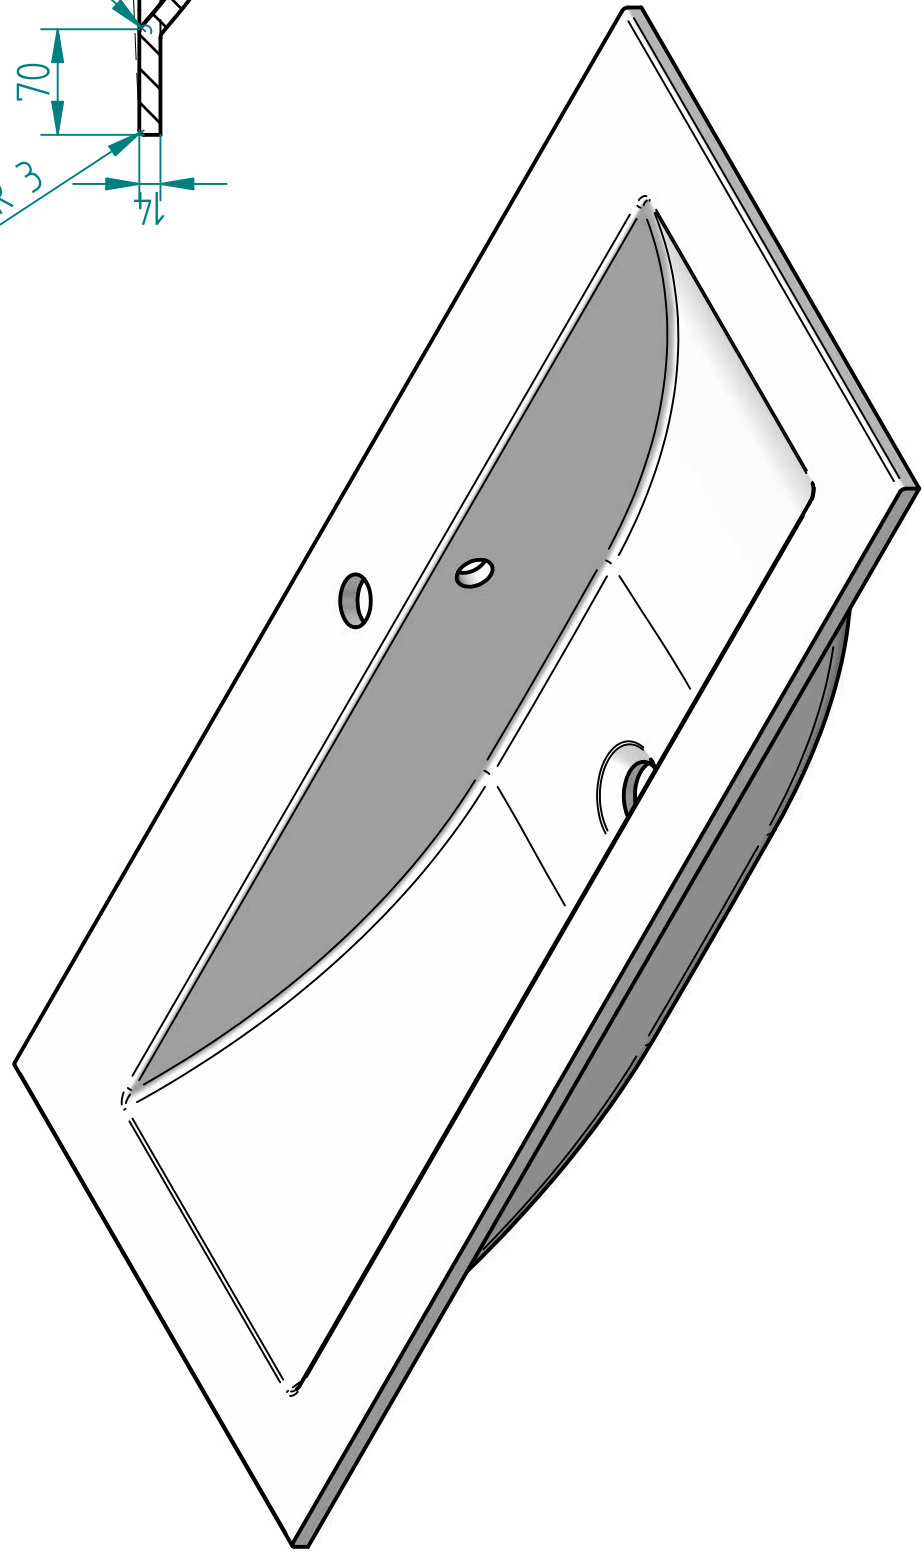

Technische tekening
Badmeubel Q4 - 3 laden onderkast 100 cm.

97 cm.
Voorzijde

Achterzijde

96,5 cm.
Boven lade

96,5 cm.
Onder lade

44 cm.
Zijde

(Ervan uitgaande dat de te plaatsen wastafel een Sanicare wastafel is.)

 Contactdoos voor verlichting in het midden en achter de spiegel 5 cm. lager t.o.v. bovenkant spiegel. (verlichting apart schakelen)

 Koud- & heetwaterleiding (15 cm. hart op hart) op een hoogte van 65 cm. vanaf de afgewerkte vloer.

Lade inhangen en uithalen

Inhangen

Uithalen

SECTION B-B

SECTION A-A

SECTION B-B

SECTION A-A