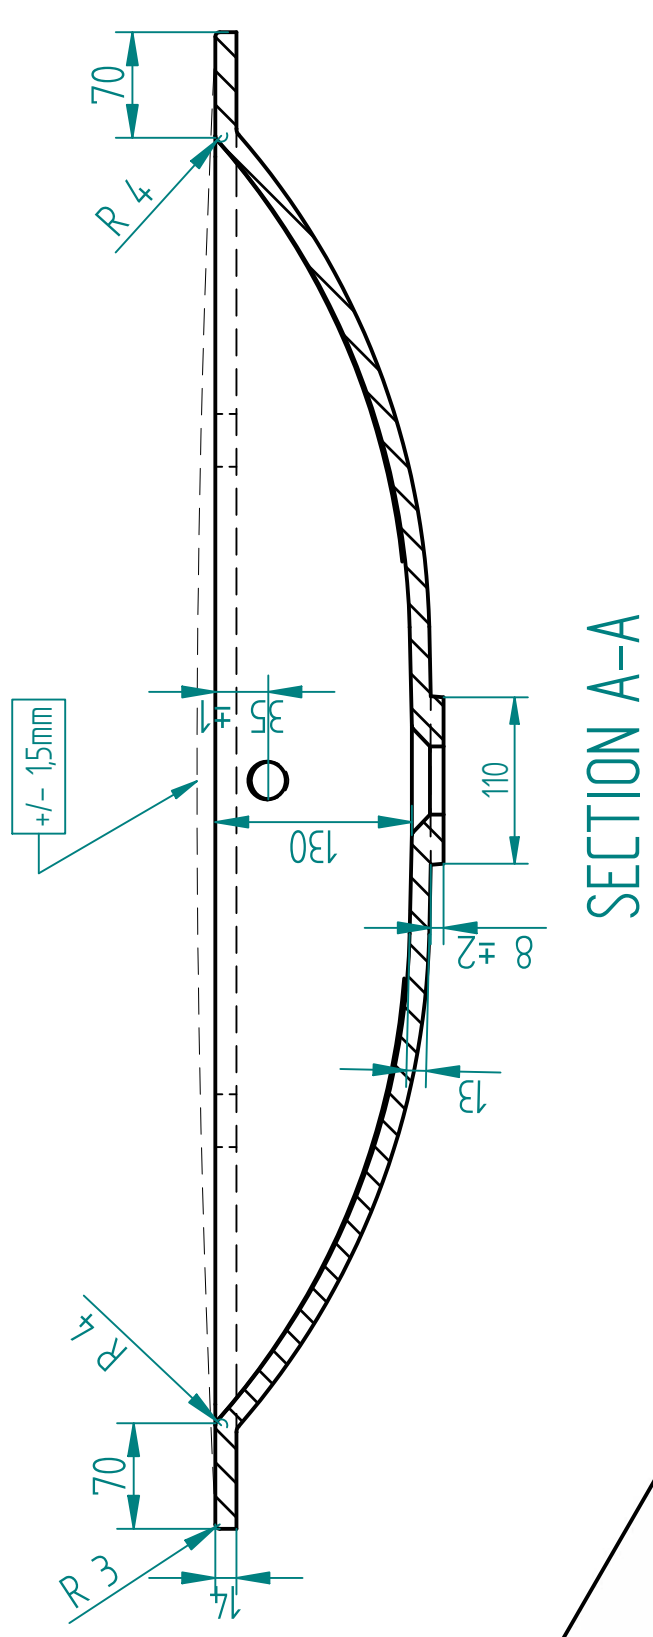

Technische tekening
Badmeubel Q4 - 3 laden onderkast 100 cm.

97 cm.
Voorzijde

Achterzijde

96,5 cm.
Boven lade

96,5 cm.
Onder lade

44 cm.
Zijde

(Ervan uitgaande dat de te plaatsen wastafel een Sanicare wastafel is.)

 Contactdoos voor verlichting in het midden en achter de spiegel 5 cm. lager t.o.v. bovenkant spiegel. (verlichting apart schakelen)

 Koud- & heetwaterleiding (15 cm. hart op hart) op een hoogte van 65 cm. vanaf de afgewerkte vloer.

Lade inhangen en uithalen

Inhangen

Uithalen

SECTION B-B

SECTION A-A

SECTION B-B

SECTION A-A