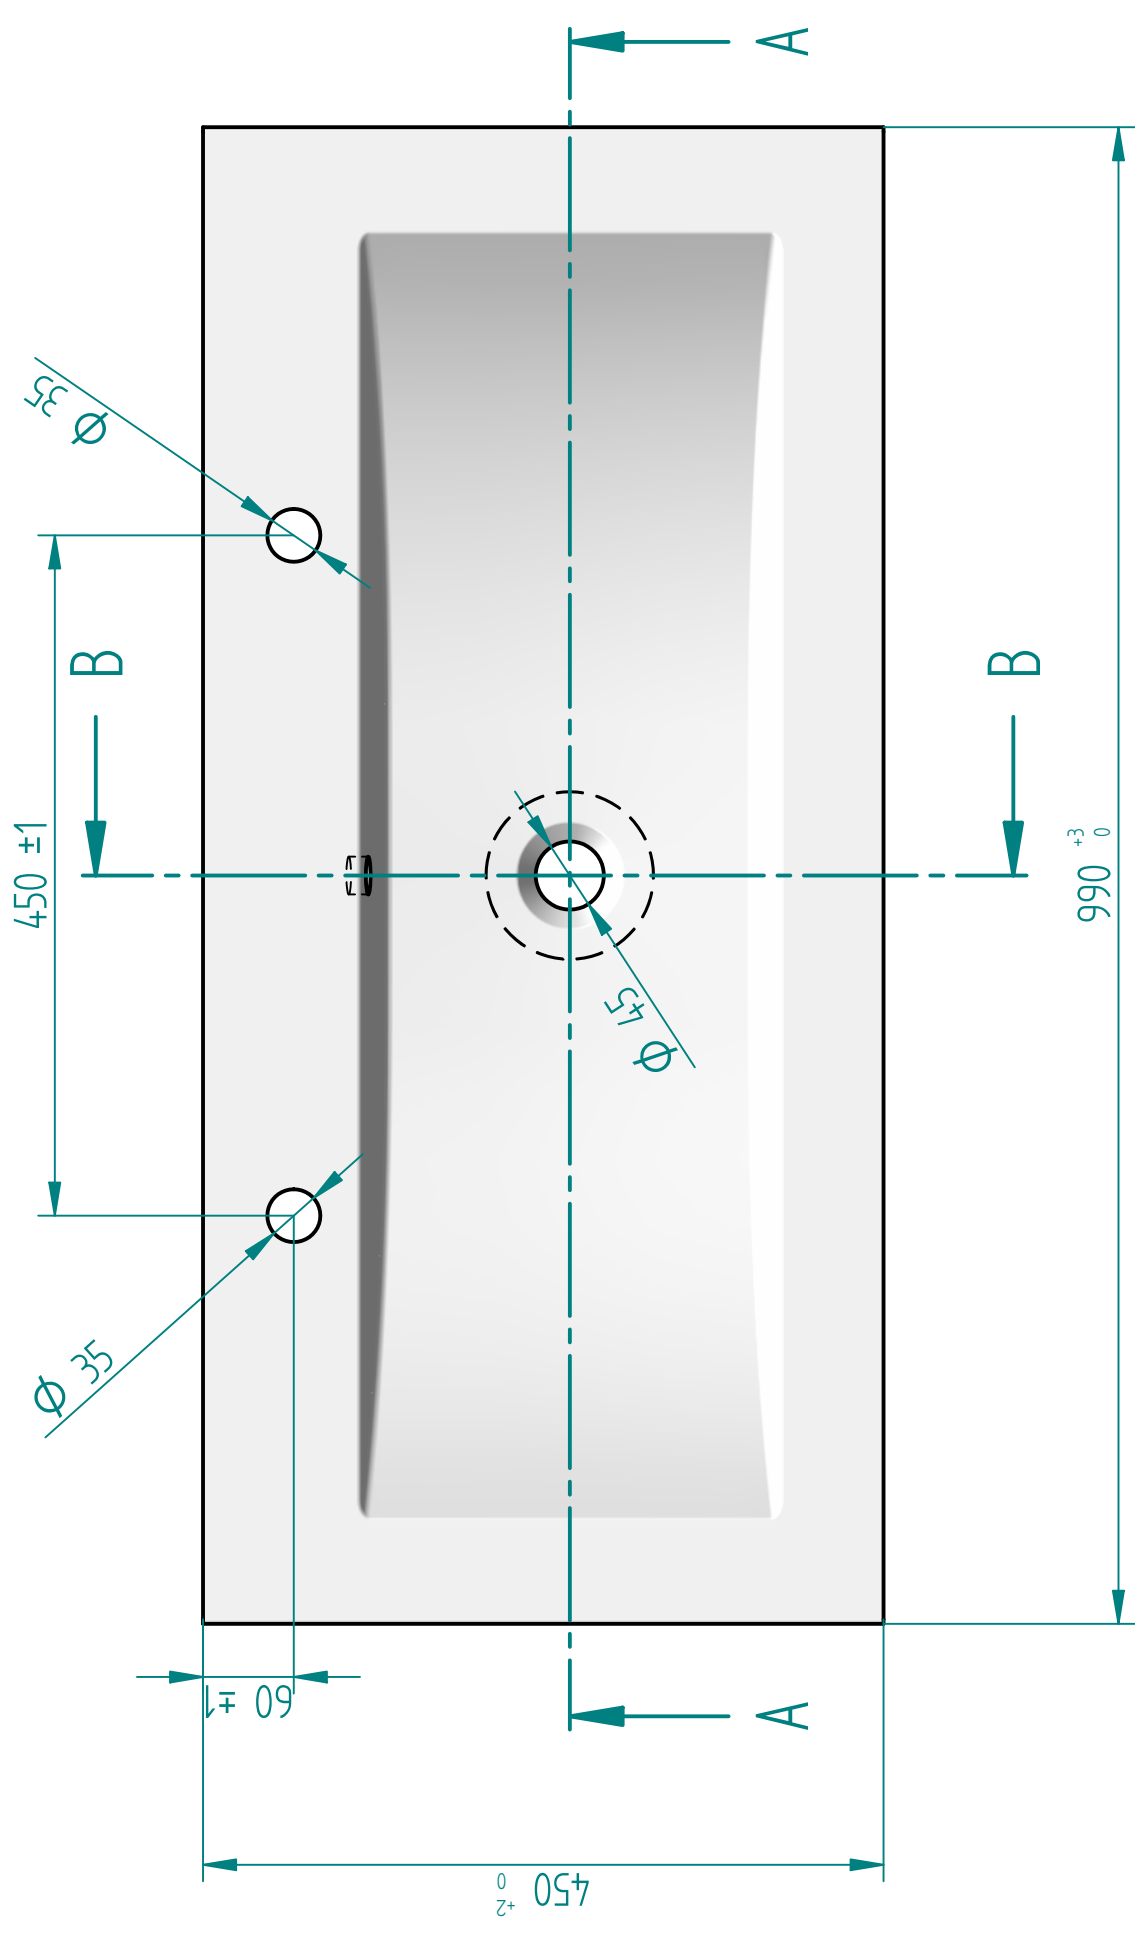

Technische tekening
Badmeubel Q4 - 3 laden onderkast 100 cm.

97 cm.
Voorzijde

Achterzijde

96,5 cm.
Boven lade

96,5 cm.
Onder lade

44 cm.
Zijde

(Ervan uitgaande dat de te plaatsen wastafel een Sanicare wastafel is.)

 Contactdoos voor verlichting in het midden en achter de spiegel 5 cm. lager t.o.v. bovenkant spiegel. (verlichting apart schakelen)

 Koud- & heetwaterleiding (15 cm. hart op hart) op een hoogte van 65 cm. vanaf de afgewerkte vloer.

Lade inhangen en uithalen

Inhangen

Uithalen

SECTION B-B

SECTION A-A

SECTION B-B

SECTION A-A