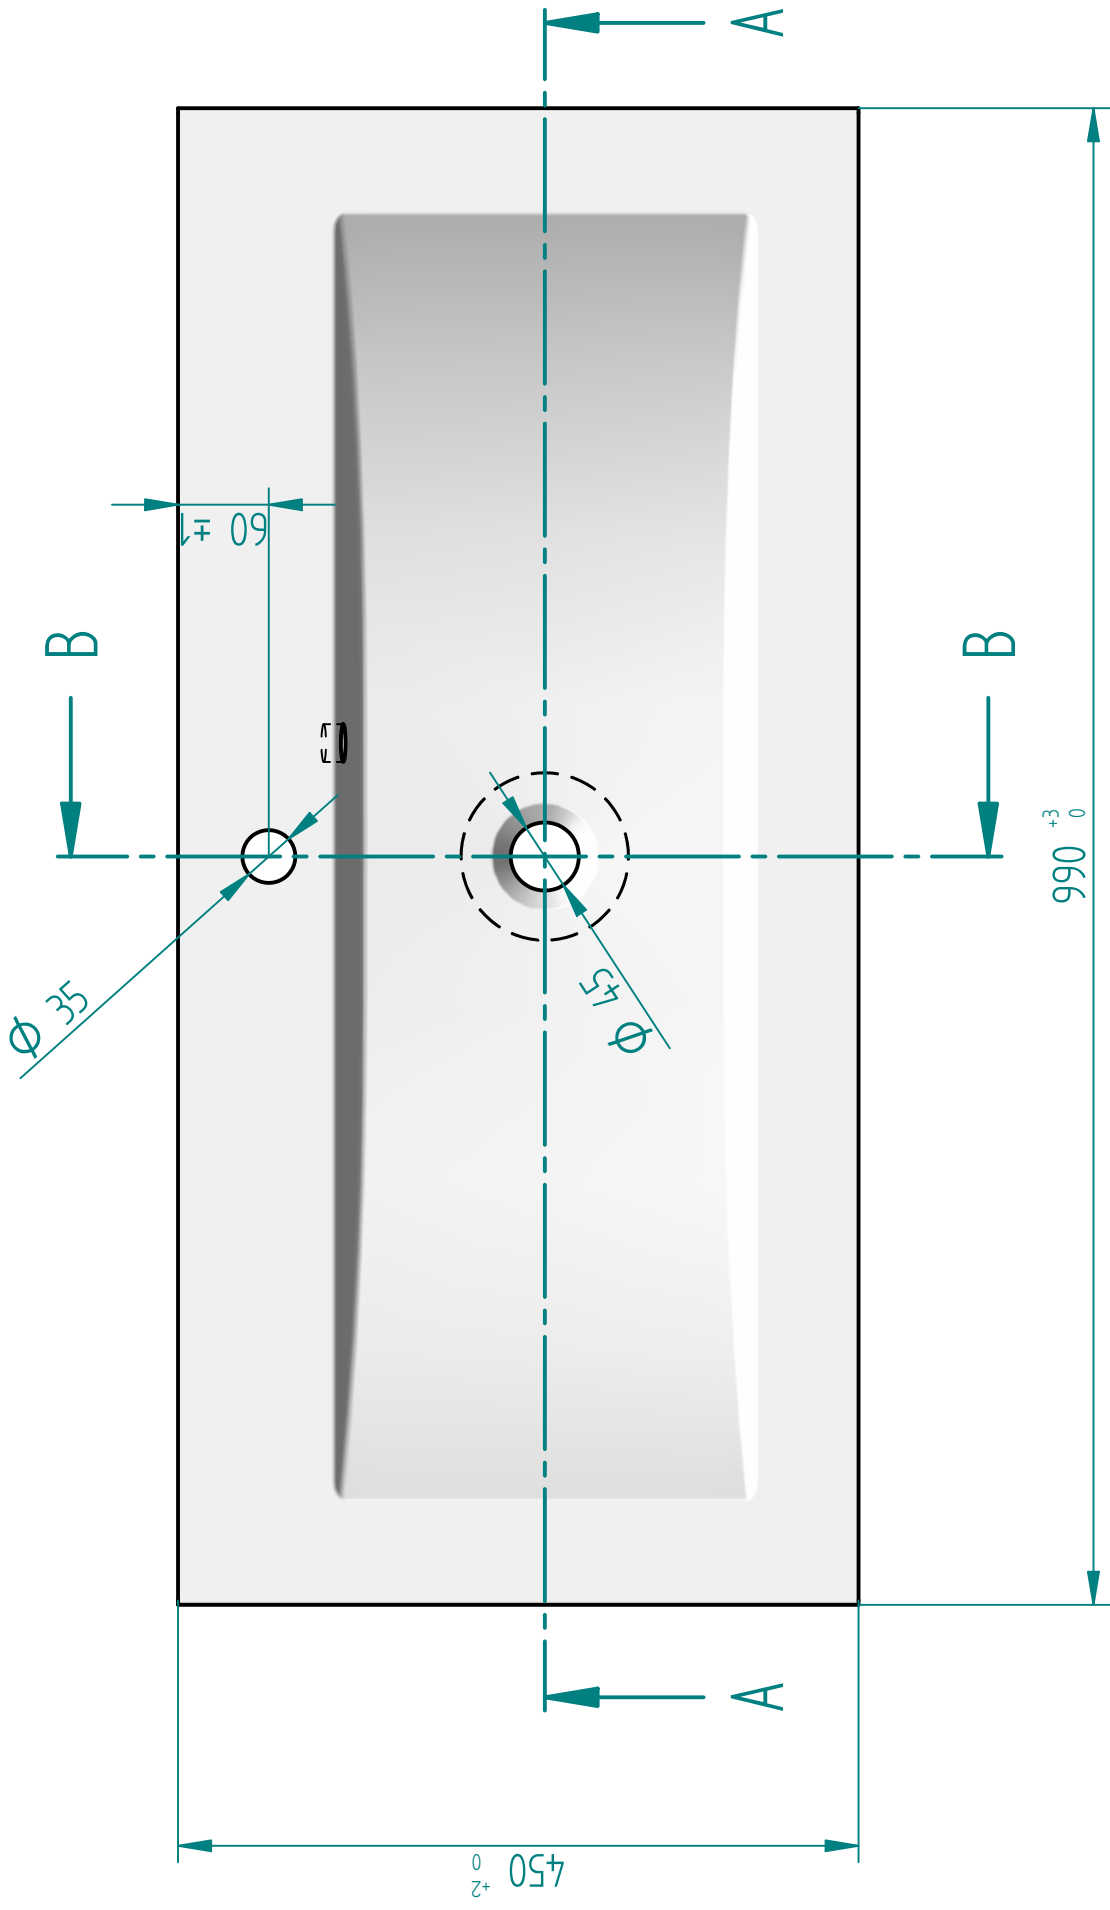

SECTION B-B