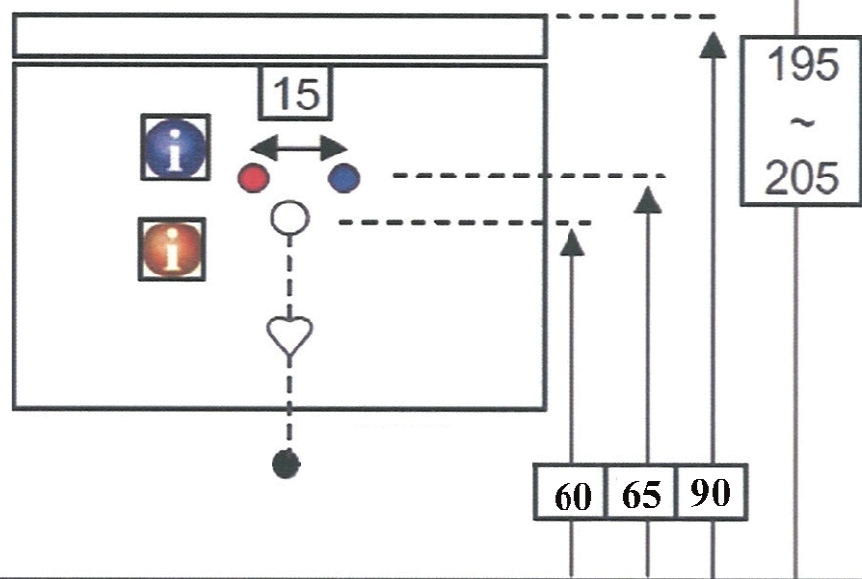

Technische tekening
Badmeubel Q4 - 3 laden onderkast 100 cm.

97 cm.
Voorzijde

Achterzijde

96,5 cm.
Boven lade

96,5 cm.
Onder lade

44 cm.
Zijde

(Ervan uitgaande dat de te plaatsen wastafel een Sanicare wastafel is.)

 Contactdoos voor verlichting in het midden en achter de spiegel 5 cm. lager t.o.v. bovenkant spiegel. (verlichting apart schakelen)

 Koud- & heetwaterleiding (15 cm. hart op hart) op een hoogte van 65 cm. vanaf de afgewerkte vloer.

 Afvoer dient in de muur aangebracht te zijn op een hoogte van 60 cm. vanaf de afgewerkte vloer.

BLUMOTION - BLUM LADES

BLUMOTION is het dempingsysteem van Blum. Met BLUMOTION sluiten meubels zacht en geruisloos, onafhankelijk van de uitgeoefende kracht en van het gewicht van de lade. De functie is geïntegreerd in het lade / glijdersysteem. De lades zijn zowel in de hoogte als zijdelingse te verstellen.