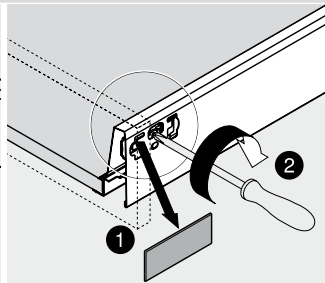

 Afvoer dient in de muur aangebracht te zijn op een hoogte van 60 cm. vanaf de afgewerkte vloer.

BLUMOTION - BLUM LADES

BLUMOTION is het dempingsysteem van Blum. Met BLUMOTION sluiten meubels zacht en geruisloos, onafhankelijk van de uitgeoefende kracht en van het gewicht van de lade. De functie is geïntegreerd in het lade / glijdersysteem. De lades zijn zowel in de hoogte als zijdelingse te verstellen.

Zacht en geruisloos sluiten
Adaptief dempingsysteem
Geïntegreerd

Montage, demontage en verstellen

Lade

Montage

Demontage

Verstelling

Hoogteverstelling

Zijdelingse verstelling

Lade inhangen en uithalen

Inhangen

Uithalen

SECTION B-B

SECTION A-A

SECTION B-B

SECTION A-A