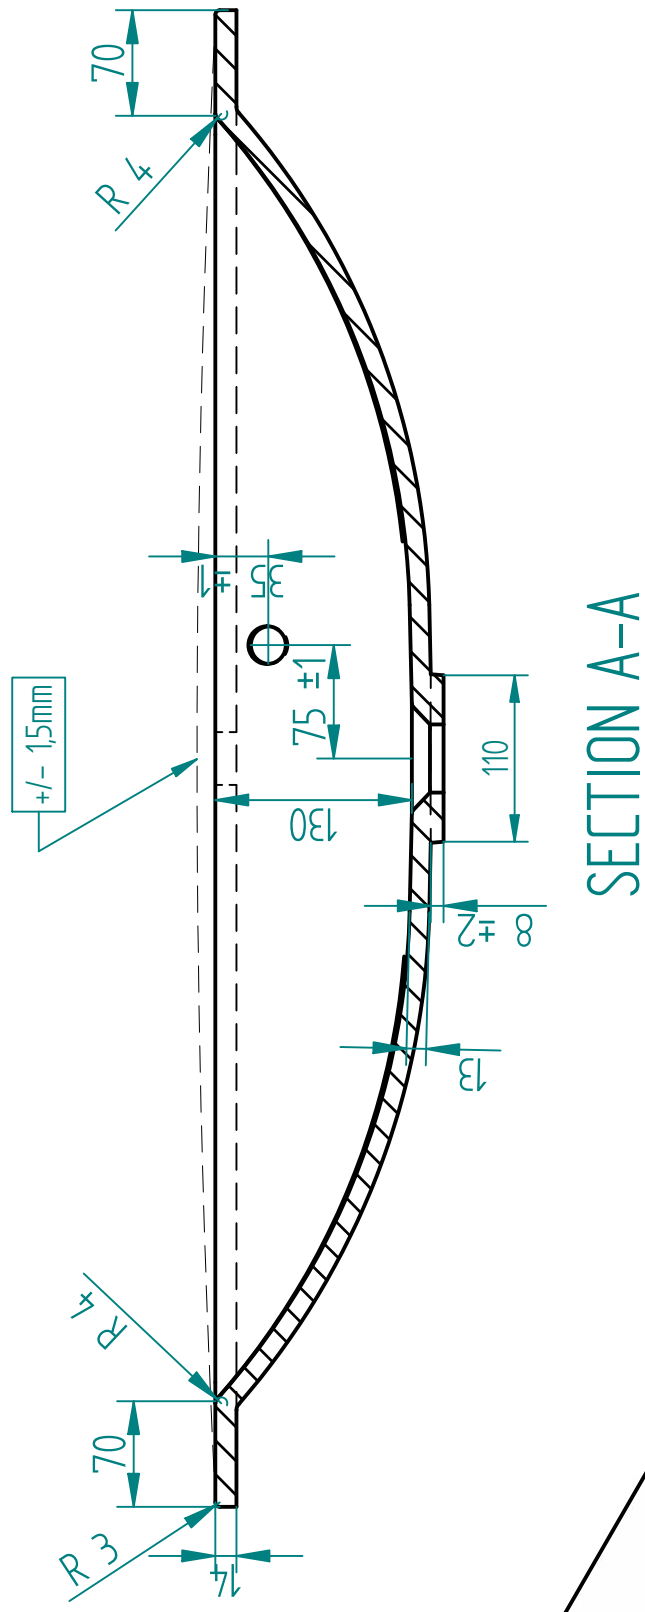

Technische tekening
Badmeubel Q4 - 3 laden onderkast 100 cm.

97 cm.
Voorzijde

Achterzijde

96,5 cm.
Boven lade

96,5 cm.
Onder lade

44 cm.
Zijde

(Ervan uitgaande dat de te plaatsen wastafel een Sanicare wastafel is.)

 Contactdoos voor verlichting in het midden en achter de spiegel 5 cm. lager t.o.v. bovenkant spiegel. (verlichting apart schakelen)

 Koud- & heetwaterleiding (15 cm. hart op hart) op een hoogte van 65 cm. vanaf de afgewerkte vloer.

Zacht en geruisloos sluiten
Adaptief dempingsysteem
Geïntegreerd

Montage, demontage en verstellen

Lade

Montage

Demontage

Verstelling

Hoogteverstelling

Zijdelingse verstelling

Lade inhangen en uithalen

Inhangen

Uithalen

SECTION B-B

SECTION A-A

SECTION B-B

SECTION A-A