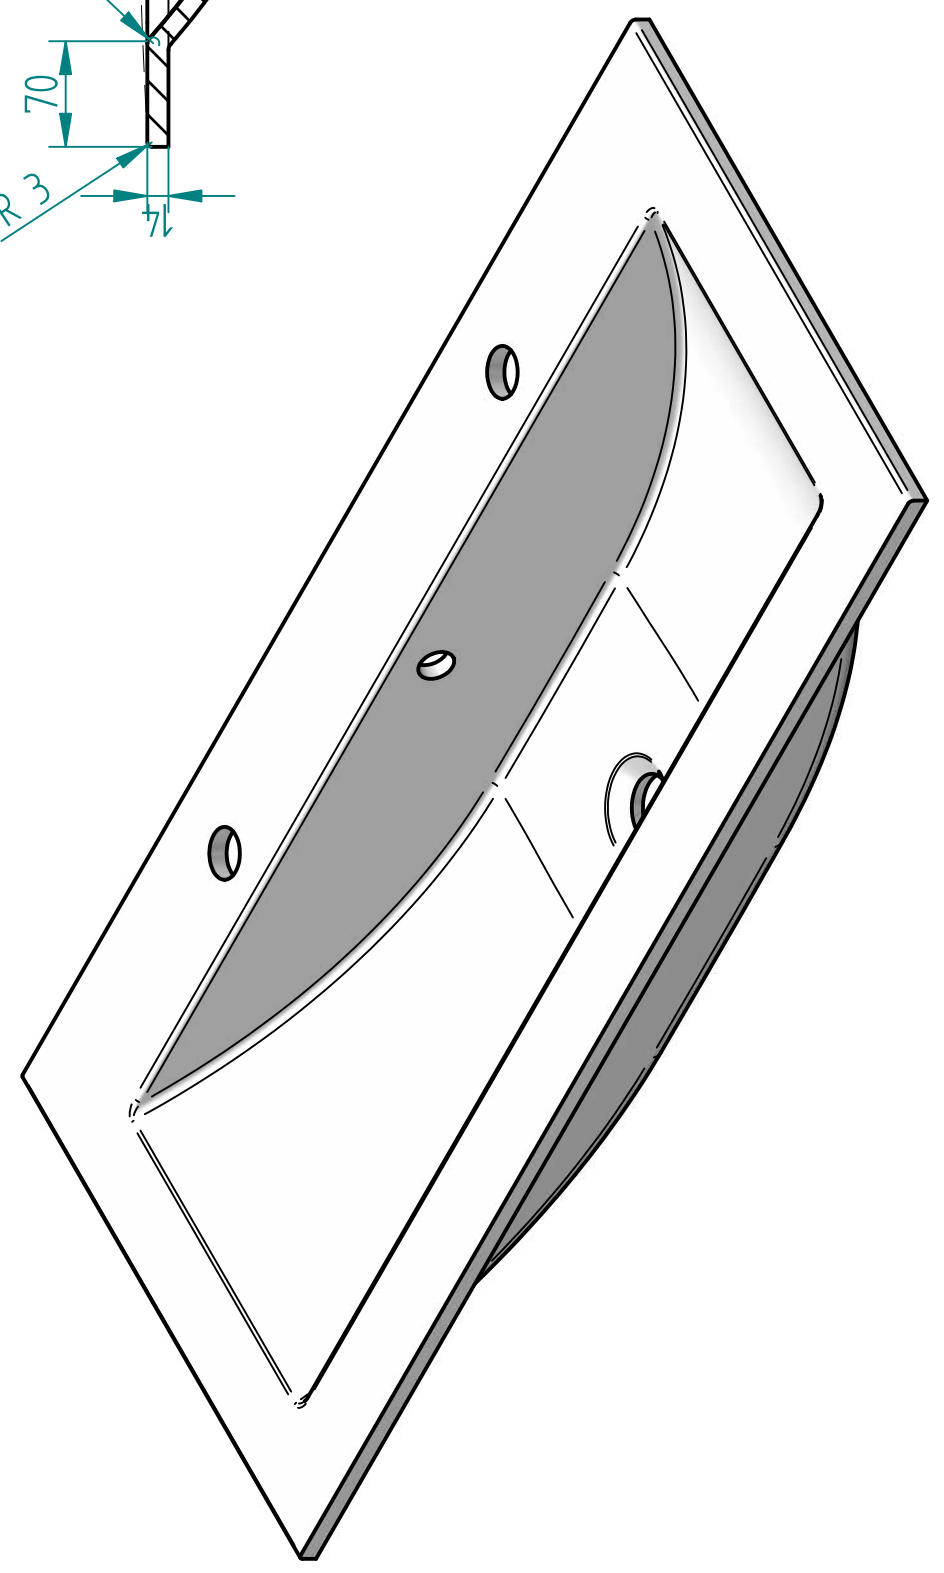

Technische tekening
Badmeubel Q4 - 3 laden onderkast 100 cm.

97 cm.
Voorzijde

Achterzijde

96,5 cm.
Boven lade

96,5 cm.
Onder lade

44 cm.
Zijde

(Ervan uitgaande dat de te plaatsen wastafel een Sanicare wastafel is.)

 Contactdoos voor verlichting in het midden en achter de spiegel 5 cm. lager t.o.v. bovenkant spiegel. (verlichting apart schakelen)

 Koud- & heetwaterleiding (15 cm. hart op hart) op een hoogte van 65 cm. vanaf de afgewerkte vloer.

Lade inhangen en uithalen

Inhangen

Uithalen

SECTION B-B

SECTION A-A

SECTION B-B

SECTION A-A