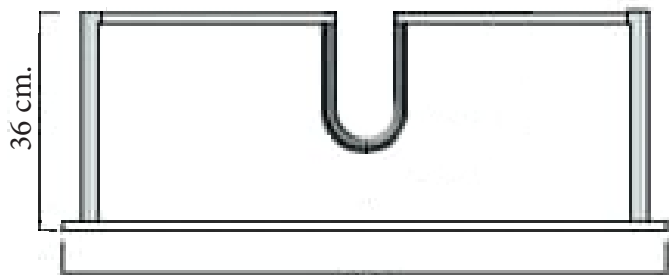

Technische tekening
Badmeubel Q4 - 3 laden onderkast 100 cm.

97 cm.
Voorzijde

Achterzijde

96,5 cm.
Boven lade

96,5 cm.
Onder lade

44 cm.
Zijde

(Ervan uitgaande dat de te plaatsen wastafel een Sanicare wastafel is.)

 Contactdoos voor verlichting in het midden en achter de spiegel 5 cm. lager t.o.v. bovenkant spiegel. (verlichting apart schakelen)

 Koud- & heetwaterleiding (15 cm. hart op hart) op een hoogte van 65 cm. vanaf de afgewerkte vloer.

 Afvoer dient in de muur aangebracht te zijn op een hoogte van 60 cm. vanaf de afgewerkte vloer.

BLUMOTION - BLUM LADES

BLUMOTION is het dempingsysteem van Blum. Met BLUMOTION sluiten meubels zacht en geruisloos, onafhankelijk van de uitgeoefende kracht en van het gewicht van de lade. De functie is geïntegreerd in het lade / glijdersysteem. De lades zijn zowel in de hoogte als zijdelingse te verstellen.