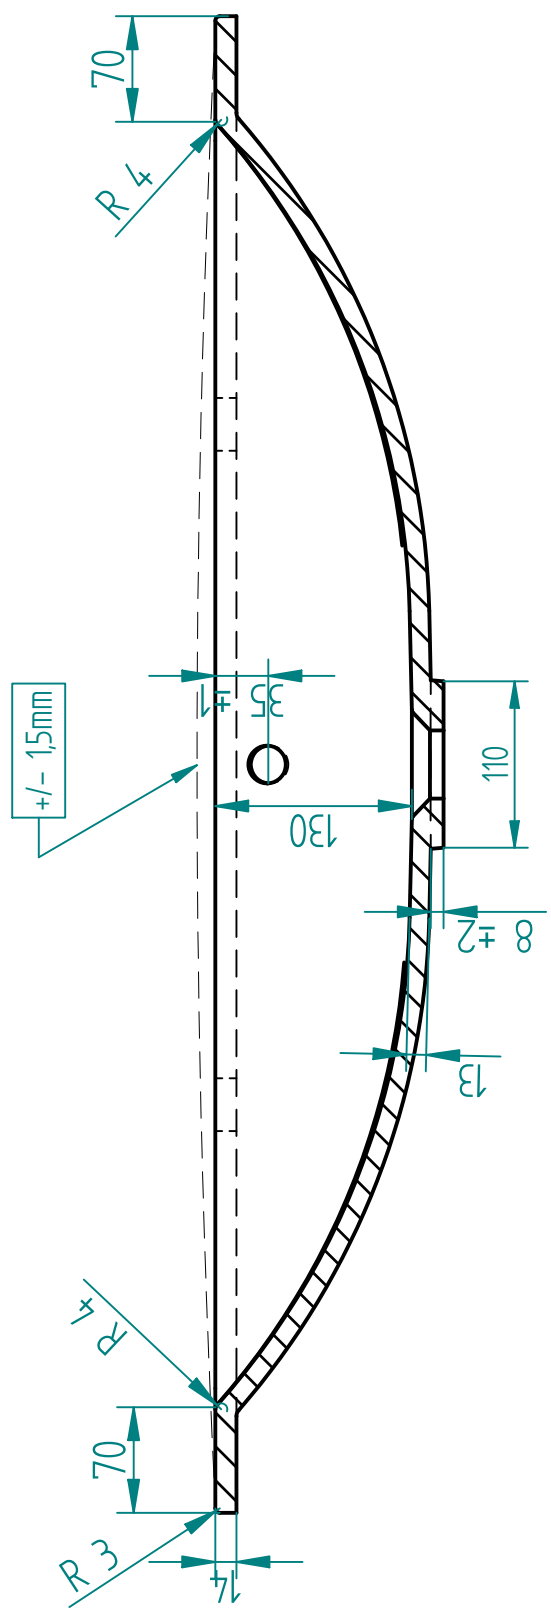

Technische tekening Badmeubel Q4 - 2 laden onderkast 100 cm.

97 cm.
Voorzijde

Achterzijde

96,5 cm.
Boven lade

96,5 cm.
Onder lade

44 cm.
Zijde

(Uitgaande de te plaatsen wastafel een Sanicare wastafel.
Bij waskommen gelden aangepaste technische tekeningen.)

 Contactdoos voor verlichting in het midden en achter de spiegel 5 cm. lager t.o.v. bovenkant spiegel. (verlichting apart schakelen)

 Koud- & heetwaterleiding (15 cm. hart op hart) op een hoogte van 65 cm. vanaf de afgewerkte vloer.

Lade inhangen en uithalen

Inhangen

Uithalen

SECTION B-B

SECTION B-B

SECTION A-A