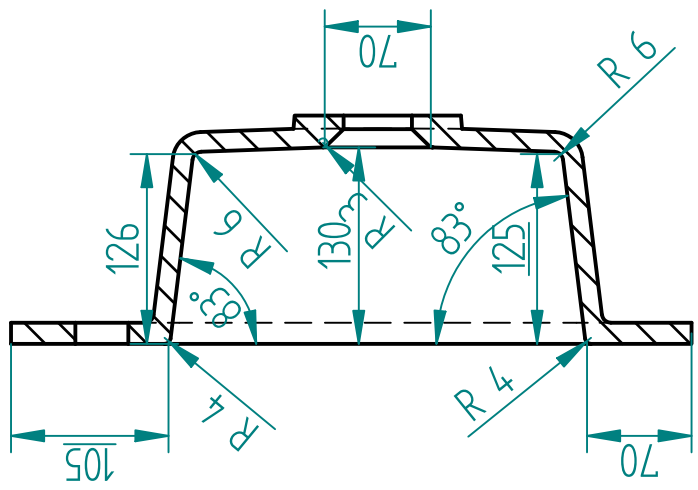

 Contactdoos voor verlichting in het midden en achter de spiegel 5 cm. lager t.o.v. bovenkant spiegel. (verlichting apart schakelen)

 Koud- & heetwaterleiding (15 cm. hart op hart) op een hoogte van 65 cm. vanaf de afgewerkte vloer.

Zacht en geruisloos sluiten
Adaptief dempingsysteem
Geïntegreerd

Montage, demontage en verstellen

Lade

Montage

Demontage

Verstelling

Hoogteverstelling

Zijdelingse verstelling

Lade inhangen en uithalen

Inhangen

Uithalen

SECTION B-B

SECTION B-B

SECTION A-A