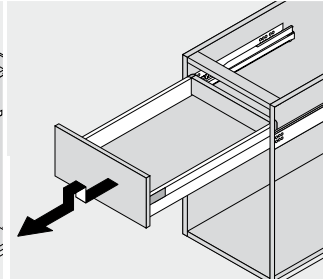

 Afvoer dient in de muur aangebracht te zijn op een hoogte van 60 cm. vanaf de afgewerkte vloer.

BLUMOTION - BLUM LADES

BLUMOTION is het dempingsysteem van Blum. Met BLUMOTION sluiten meubels zacht en geruisloos, onafhankelijk van de uitgeoefende kracht en van het gewicht van de lade. De functie is geïntegreerd in het lade / glijdersysteem. De lades zijn zowel in de hoogte als zijdelingse te verstellen.

Zacht en geruisloos sluiten
Adaptief dempingsysteem
Geïntegreerd

Montage, demontage en verstellen

Lade

Montage

Demontage

Verstelling

Hoogteverstelling

Zijdelingse verstelling

Lade inhangen en uithalen

Inhangen

Uithalen

SECTION B-B

SECTION B-B

SECTION A-A