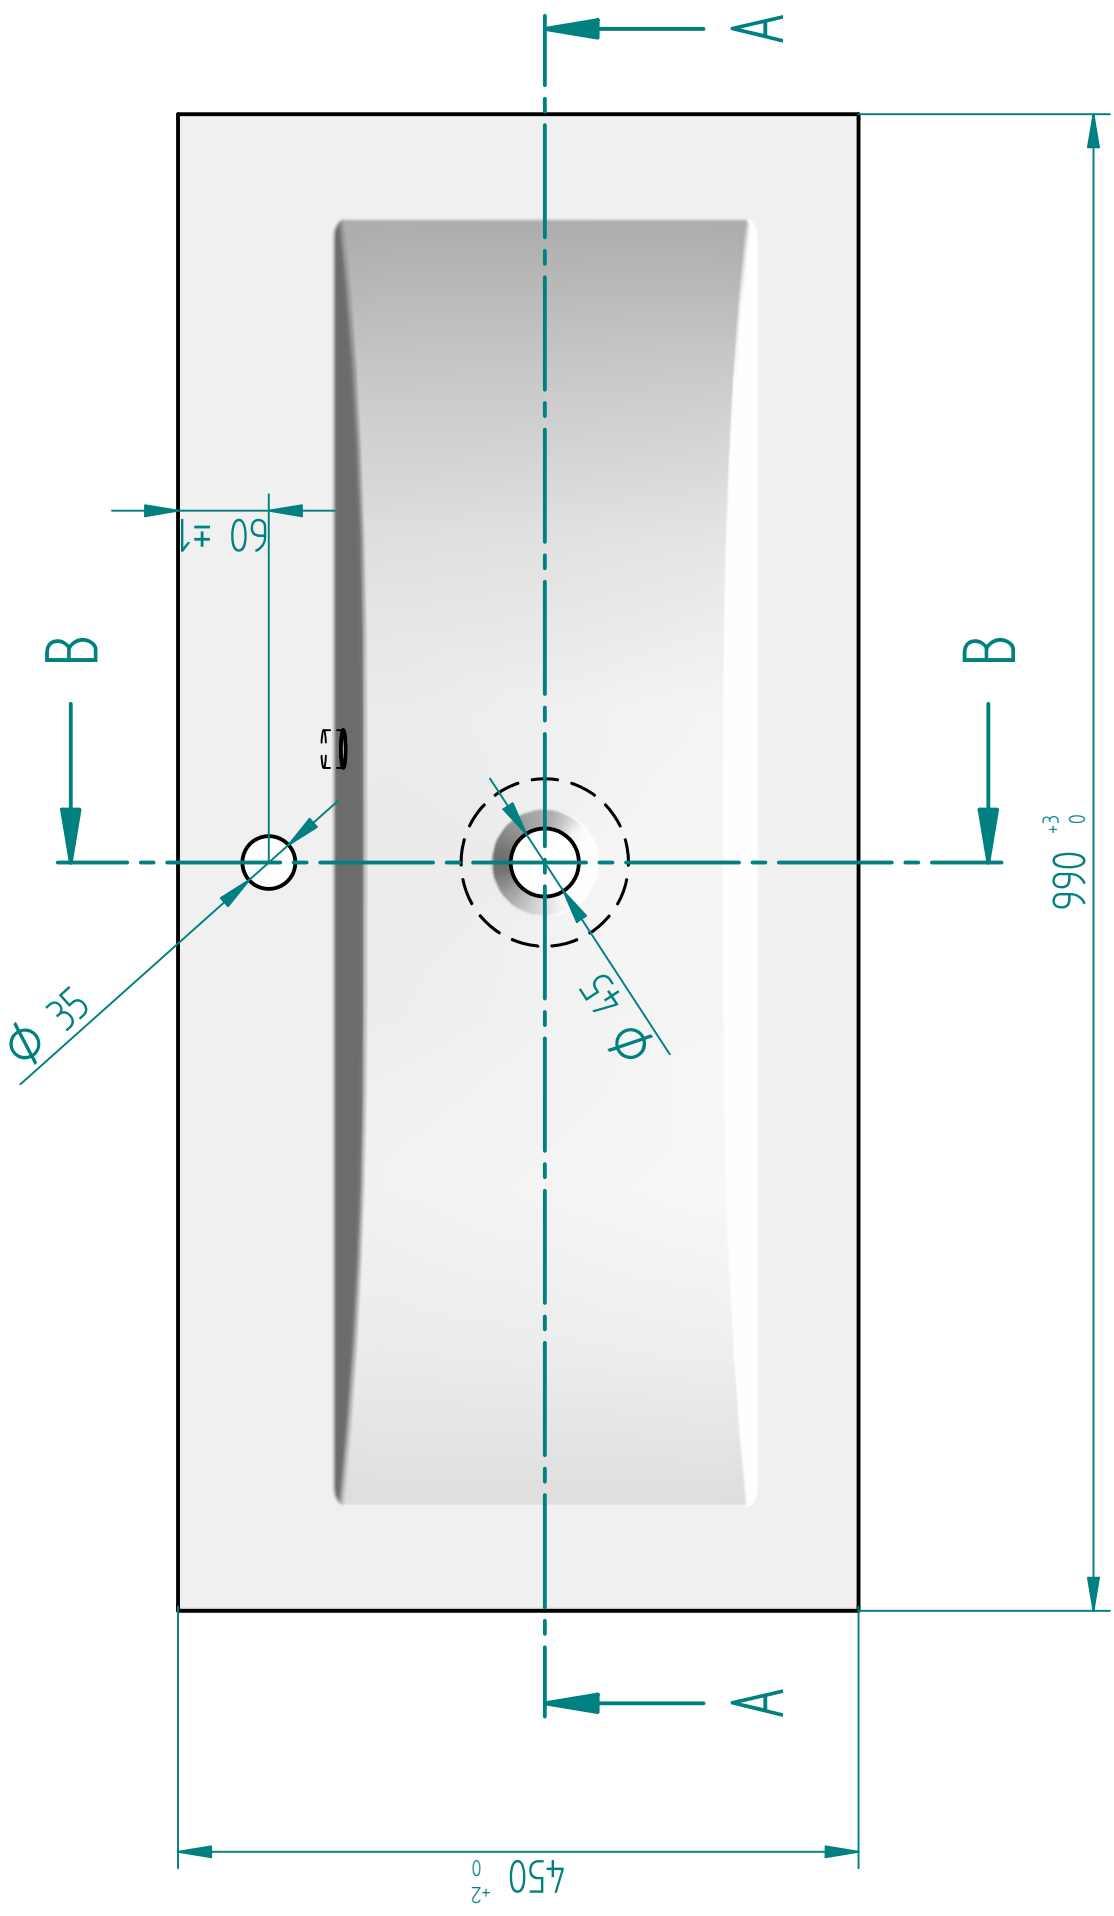

SECTION B-B