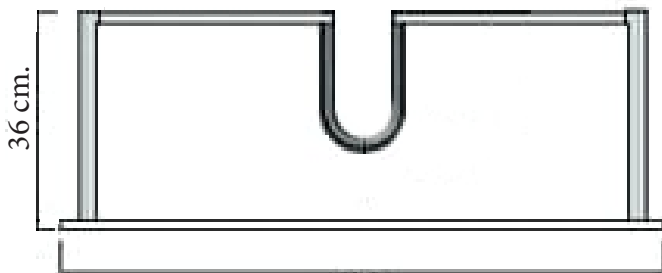

Technische tekening Badmeubel Q4 - 2 laden onderkast 100 cm.

97 cm.
Voorzijde

Achterzijde

96,5 cm.
Boven lade

96,5 cm.
Onder lade

44 cm.
Zijde

(Uitgaande de te plaatsen wastafel een Sanicare wastafel.
Bij waskommen gelden aangepaste technische tekeningen.)

 Contactdoos voor verlichting in het midden en achter de spiegel 5 cm. lager t.o.v. bovenkant spiegel. (verlichting apart schakelen)

 Koud- & heetwaterleiding (15 cm. hart op hart) op een hoogte van 65 cm. vanaf de afgewerkte vloer.

 Afvoer dient in de muur aangebracht te zijn op een hoogte van 60 cm. vanaf de afgewerkte vloer.

BLUMOTION - BLUM LADES

BLUMOTION is het dempingsysteem van Blum. Met BLUMOTION sluiten meubels zacht en geruisloos, onafhankelijk van de uitgeoefende kracht en van het gewicht van de lade. De functie is geïntegreerd in het lade / glijdersysteem. De lades zijn zowel in de hoogte als zijdelingse te verstellen.