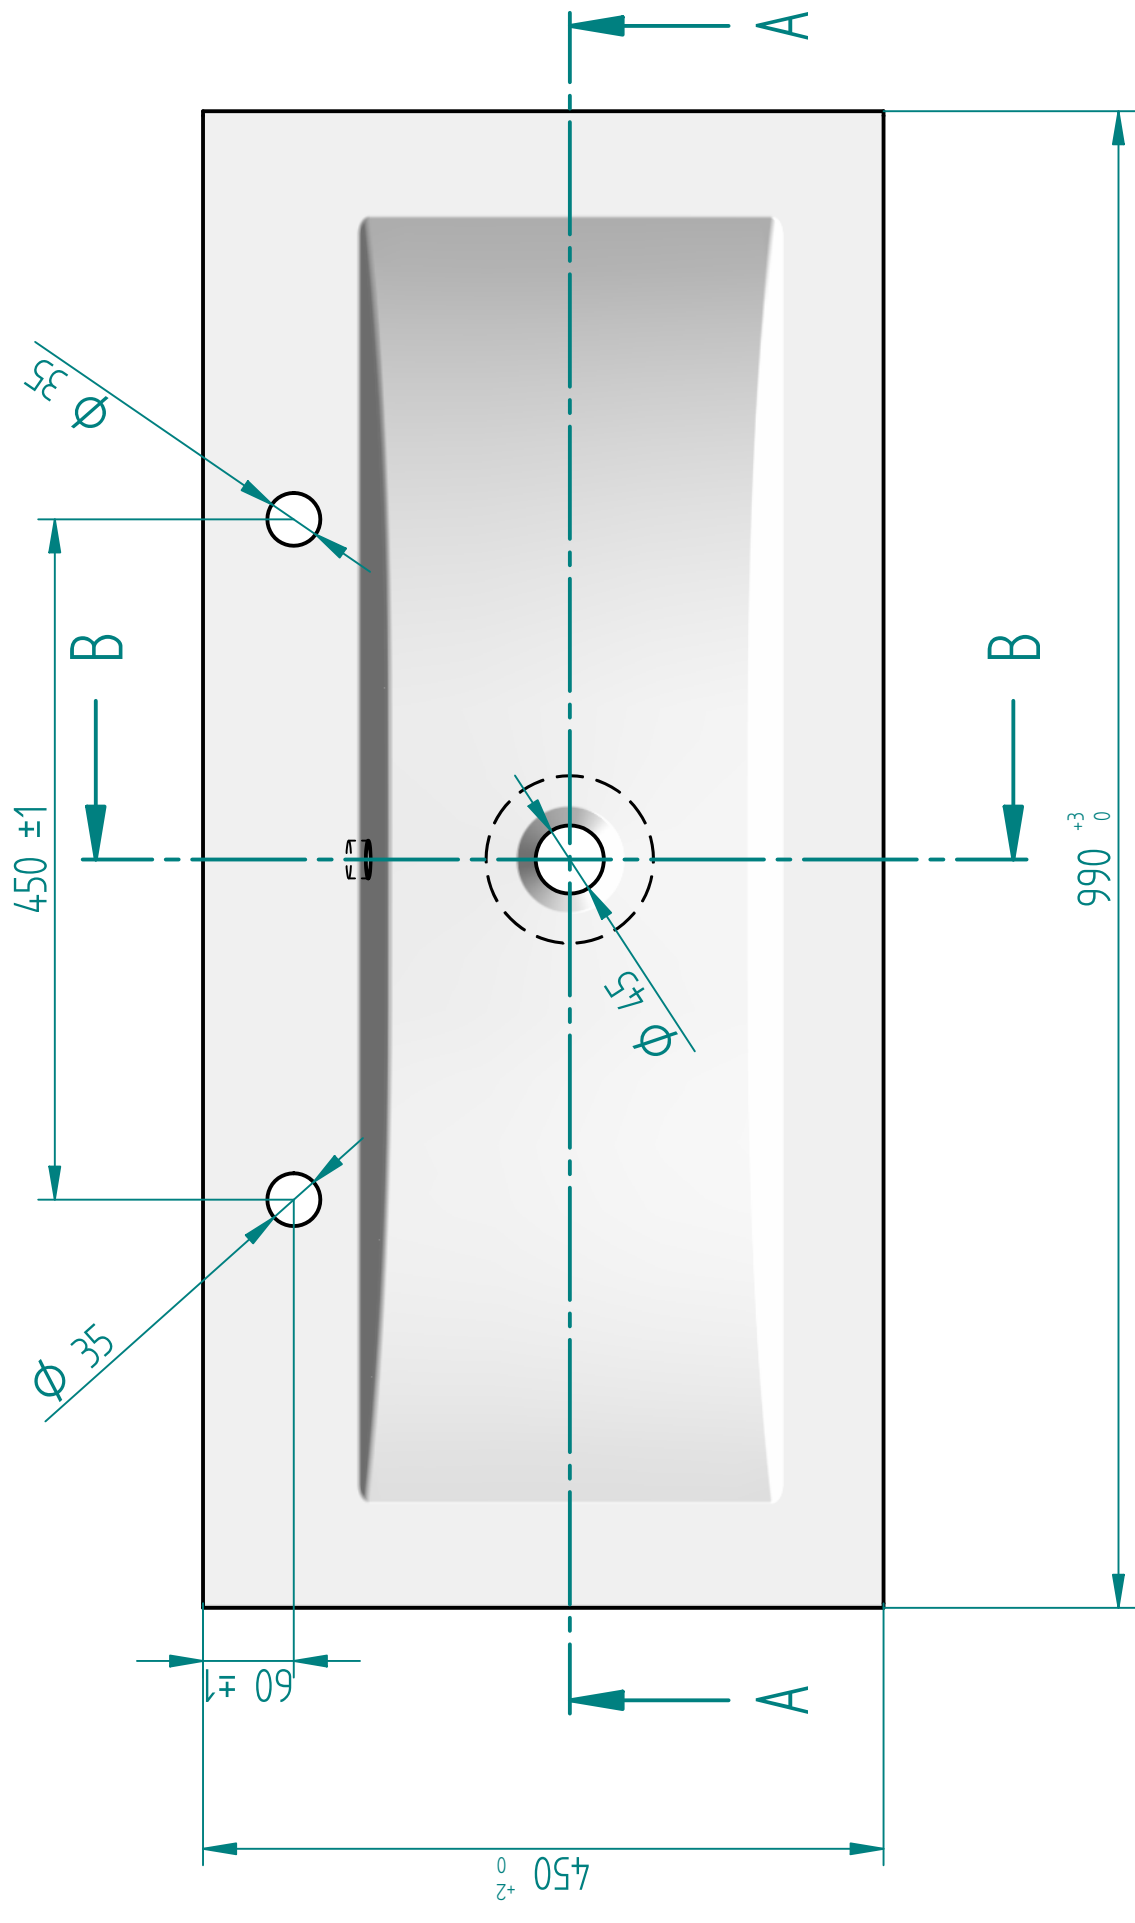

Technische tekening Badmeubel Q4 - 2 laden onderkast 100 cm.

97 cm.
Voorzijde

Achterzijde

96,5 cm.
Boven lade

96,5 cm.
Onder lade

44 cm.
Zijde

(Uitgaande de te plaatsen wastafel een Sanicare wastafel.
Bij waskommen gelden aangepaste technische tekeningen.)

 Contactdoos voor verlichting in het midden en achter de spiegel 5 cm. lager t.o.v. bovenkant spiegel. (verlichting apart schakelen)

 Koud- & heetwaterleiding (15 cm. hart op hart) op een hoogte van 65 cm. vanaf de afgewerkte vloer.

Lade inhangen en uithalen

Inhangen

Uithalen

SECTION B-B

SECTION B-B

SECTION A-A