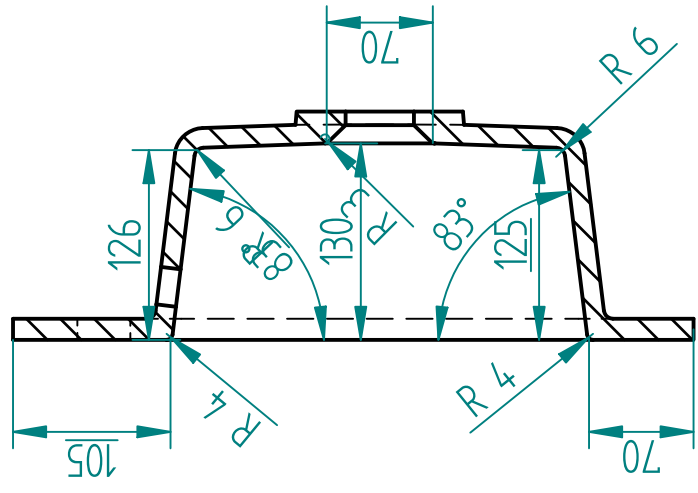

 Contactdoos voor verlichting in het midden en achter de spiegel 5 cm. lager t.o.v. bovenkant spiegel. (verlichting apart schakelen)

 Koud- & heetwaterleiding (15 cm. hart op hart) op een hoogte van 65 cm. vanaf de afgewerkte vloer.

Lade inhangen en uithalen

Inhangen

Uithalen

SECTION B-B

SECTION B-B

SECTION A-A