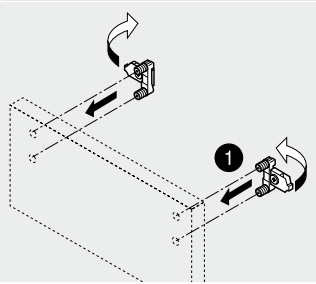

 Afvoer dient in de muur aangebracht te zijn op een hoogte van 60 cm. vanaf de afgewerkte vloer.

BLUMOTION - BLUM LADES

BLUMOTION is het dempingsysteem van Blum. Met BLUMOTION sluiten meubels zacht en geruisloos, onafhankelijk van de uitgeoefende kracht en van het gewicht van de lade. De functie is geïntegreerd in het lade / glijdersysteem. De lades zijn zowel in de hoogte als zijdelingse te verstellen.

Zacht en geruisloos sluiten
Adaptief dempingsysteem
Geïntegreerd

Montage, demontage en verstellen

Lade

Montage

Demontage

Verstelling

Hoogteverstelling

Zijdelingse verstelling