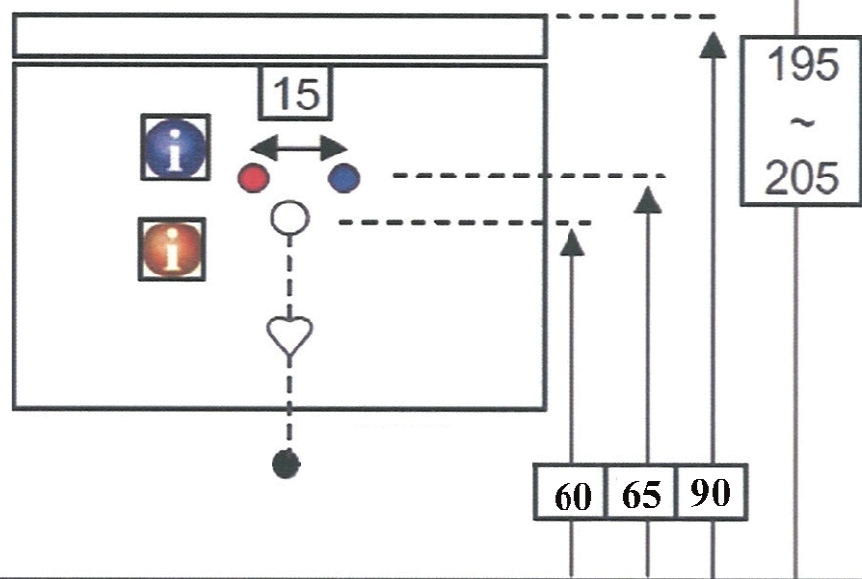

Technische tekening Badmeubel Q4 - 2 laden onderkast 100 cm.

97 cm.
Voorzijde

Achterzijde

96,5 cm.
Boven lade

96,5 cm.
Onder lade

44 cm.
Zijde

(Uitgaande de te plaatsen wastafel een Sanicare wastafel.
Bij waskommen gelden aangepaste technische tekeningen.)

 Contactdoos voor verlichting in het midden en achter de spiegel 5 cm. lager t.o.v. bovenkant spiegel. (verlichting apart schakelen)

 Koud- & heetwaterleiding (15 cm. hart op hart) op een hoogte van 65 cm. vanaf de afgewerkte vloer.

 Afvoer dient in de muur aangebracht te zijn op een hoogte van 60 cm. vanaf de afgewerkte vloer.

BLUMOTION - BLUM LADES

BLUMOTION is het dempingsysteem van Blum. Met BLUMOTION sluiten meubels zacht en geruisloos, onafhankelijk van de uitgeoefende kracht en van het gewicht van de lade. De functie is geïntegreerd in het lade / glijdersysteem. De lades zijn zowel in de hoogte als zijdelingse te verstellen.