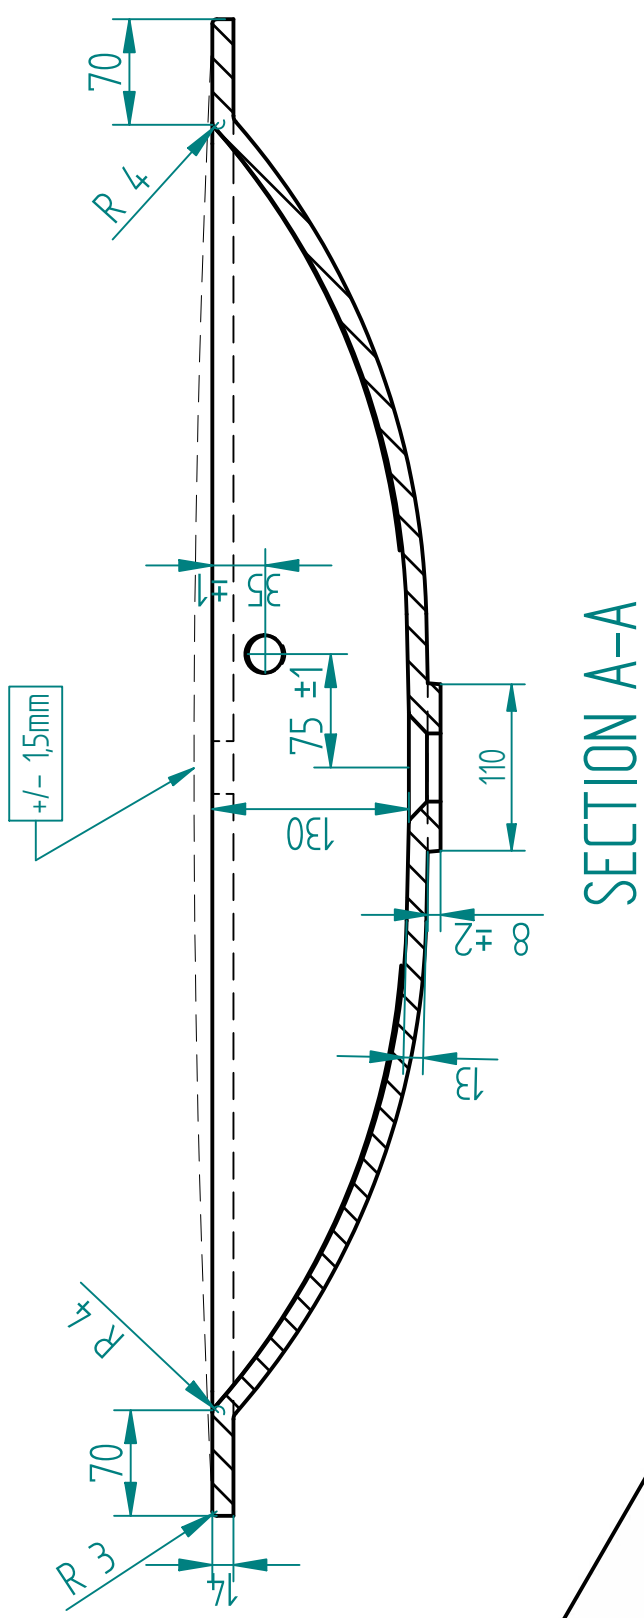

Technische tekening Badmeubel Q4 - 2 laden onderkast 100 cm.

97 cm.
Voorzijde

Achterzijde

96,5 cm.
Boven lade

96,5 cm.
Onder lade

44 cm.
Zijde

(Uitgaande de te plaatsen wastafel een Sanicare wastafel.
Bij waskommen gelden aangepaste technische tekeningen.)

 Contactdoos voor verlichting in het midden en achter de spiegel 5 cm. lager t.o.v. bovenkant spiegel. (verlichting apart schakelen)

 Koud- & heetwaterleiding (15 cm. hart op hart) op een hoogte van 65 cm. vanaf de afgewerkte vloer.

Zacht en geruisloos sluiten
Adaptief dempingsysteem
Geïntegreerd

Montage, demontage en verstellen

Lade

Montage

Demontage

Verstelling

Hoogteverstelling

Zijdelingse verstelling

Lade inhangen en uithalen

Inhangen

Uithalen

SECTION B-B

SECTION B-B

SECTION A-A