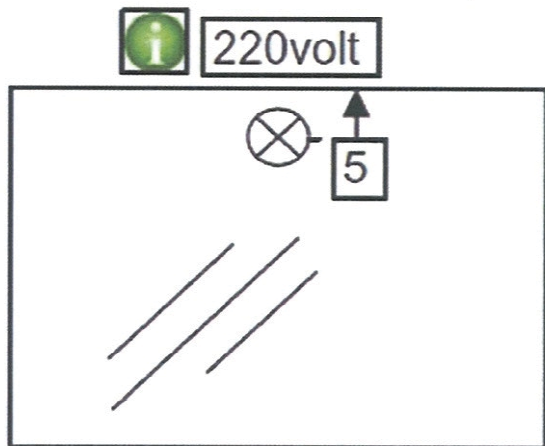

Technische tekening Badmeubel Q4 - 2 laden onderkast 100 cm.

97 cm.
Voorzijde

Achterzijde

96,5 cm.
Boven lade

96,5 cm.
Onder lade

44 cm.
Zijde

(Uitgaande de te plaatsen wastafel een Sanicare wastafel.
Bij waskommen gelden aangepaste technische tekeningen.)

 Contactdoos voor verlichting in het midden en achter de spiegel 5 cm. lager t.o.v. bovenkant spiegel. (verlichting apart schakelen)

 Koud- & heetwaterleiding (15 cm. hart op hart) op een hoogte van 65 cm. vanaf de afgewerkte vloer.