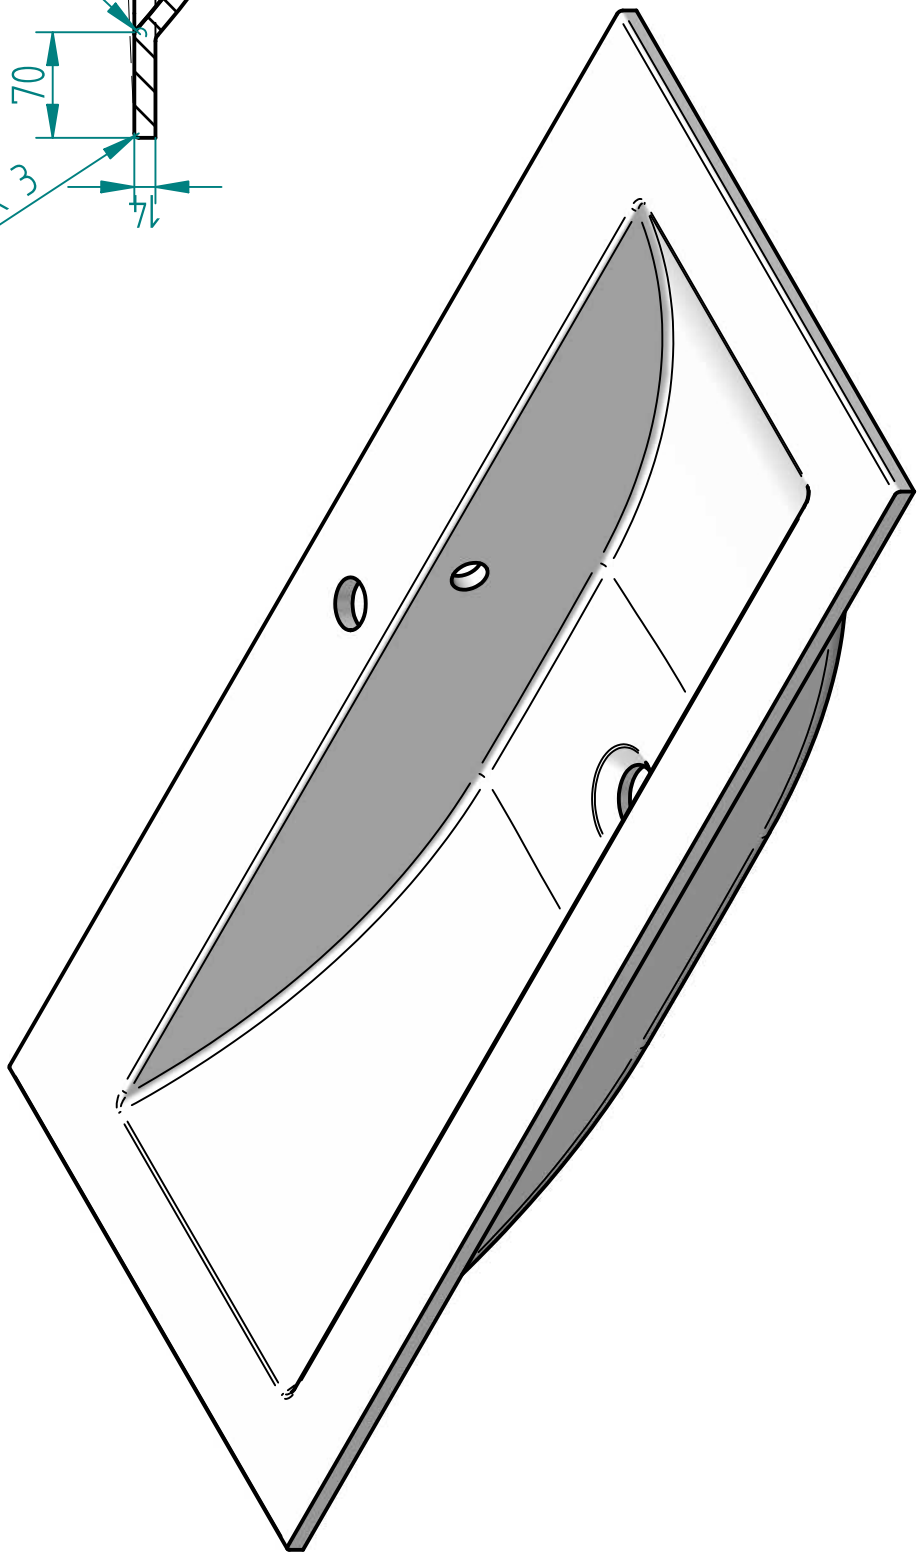

Technische tekening Badmeubel Q4 - 2 laden onderkast 100 cm.

97 cm.
Voorzijde

Achterzijde

96,5 cm.
Boven lade

96,5 cm.
Onder lade

44 cm.
Zijde

(Uitgaande de te plaatsen wastafel een Sanicare wastafel.
Bij waskommen gelden aangepaste technische tekeningen.)

 Contactdoos voor verlichting in het midden en achter de spiegel 5 cm. lager t.o.v. bovenkant spiegel. (verlichting apart schakelen)

 Koud- & heetwaterleiding (15 cm. hart op hart) op een hoogte van 65 cm. vanaf de afgewerkte vloer.

Lade inhangen en uithalen

Inhangen

Uithalen

SECTION B-B

SECTION B-B

SECTION A-A