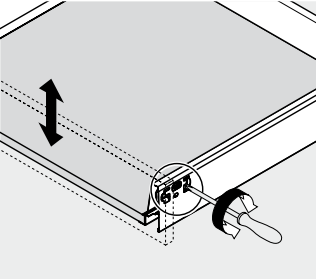

 Afvoer dient in de muur aangebracht te zijn op een hoogte van 60 cm. vanaf de afgewerkte vloer.

BLUMOTION - BLUM LADES

BLUMOTION is het dempingsysteem van Blum. Met BLUMOTION sluiten meubels zacht en geruisloos, onafhankelijk van de uitgeoefende kracht en van het gewicht van de lade. De functie is geïntegreerd in het lade / glijdersysteem. De lades zijn zowel in de hoogte als zijdelingse te verstellen.

Zacht en geruisloos sluiten
Adaptief dempingsysteem
Geïntegreerd

Montage, demontage en verstellen

Lade

Montage

Demontage

Verstelling

Hoogteverstelling

Zijdelingse verstelling

Lade inhangen en uithalen

Inhangen

Uithalen

SECTION B-B

SECTION B-B

SECTION A-A