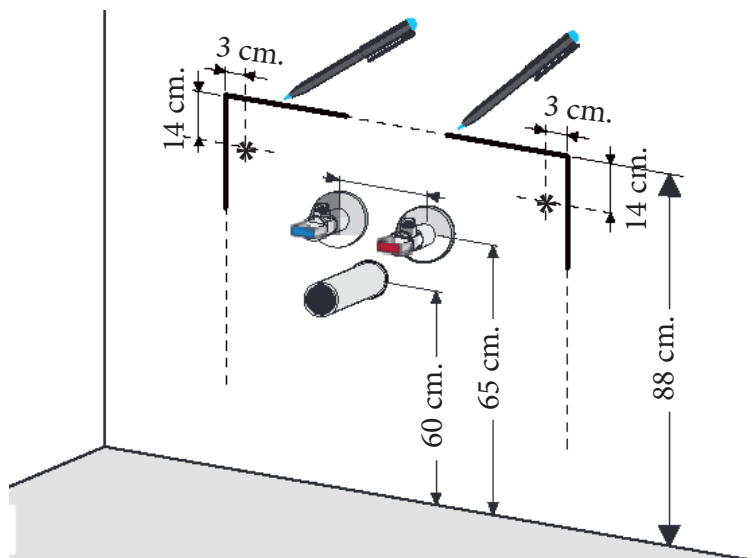

Technische tekening Badmeubel Q4 - 2 laden onderkast 100 cm.

97 cm.
Voorzijde

Achterzijde

96,5 cm.
Boven lade

96,5 cm.
Onder lade

44 cm.
Zijde

(Uitgaande de te plaatsen wastafel een Sanicare wastafel.
Bij waskommen gelden aangepaste technische tekeningen.)

 Contactdoos voor verlichting in het midden en achter de spiegel 5 cm. lager t.o.v. bovenkant spiegel. (verlichting apart schakelen)

 Koud- & heetwaterleiding (15 cm. hart op hart) op een hoogte van 65 cm. vanaf de afgewerkte vloer.

 Afvoer dient in de muur aangebracht te zijn op een hoogte van 60 cm. vanaf de afgewerkte vloer.

BLUMOTION - BLUM LADES

BLUMOTION is het dempingsysteem van Blum. Met BLUMOTION sluiten meubels zacht en geruisloos, onafhankelijk van de uitgeoefende kracht en van het gewicht van de lade. De functie is geïntegreerd in het lade / glijdersysteem. De lades zijn zowel in de hoogte als zijdelingse te verstellen.