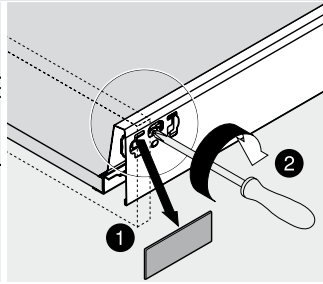

 Contactdoos voor verlichting in het midden en achter de spiegel 5 cm. lager t.o.v. bovenkant spiegel. (verlichting apart schakelen)

 Koud- & heetwaterleiding (15 cm. hart op hart) op een hoogte van 65 cm. vanaf de afgewerkte vloer.

 Afvoer dient in de muur aangebracht te zijn op een hoogte van 60 cm. vanaf de afgewerkte vloer.

BLUMOTION - BLUM LADES

BLUMOTION is het dempingsysteem van Blum. Met BLUMOTION sluiten meubels zacht en geruisloos, onafhankelijk van de uitgeoefende kracht en van het gewicht van de lade. De functie is geïntegreerd in het lade / glijdersysteem. De lades zijn zowel in de hoogte als zijdelingse te verstellen.

Zacht en geruisloos sluiten
Adaptief dempingsysteem
Geïntegreerd

Montage, demontage en verstellen

Lade

Montage

Demontage

Verstelling

Hoogteverstelling

Zijdelingse verstelling