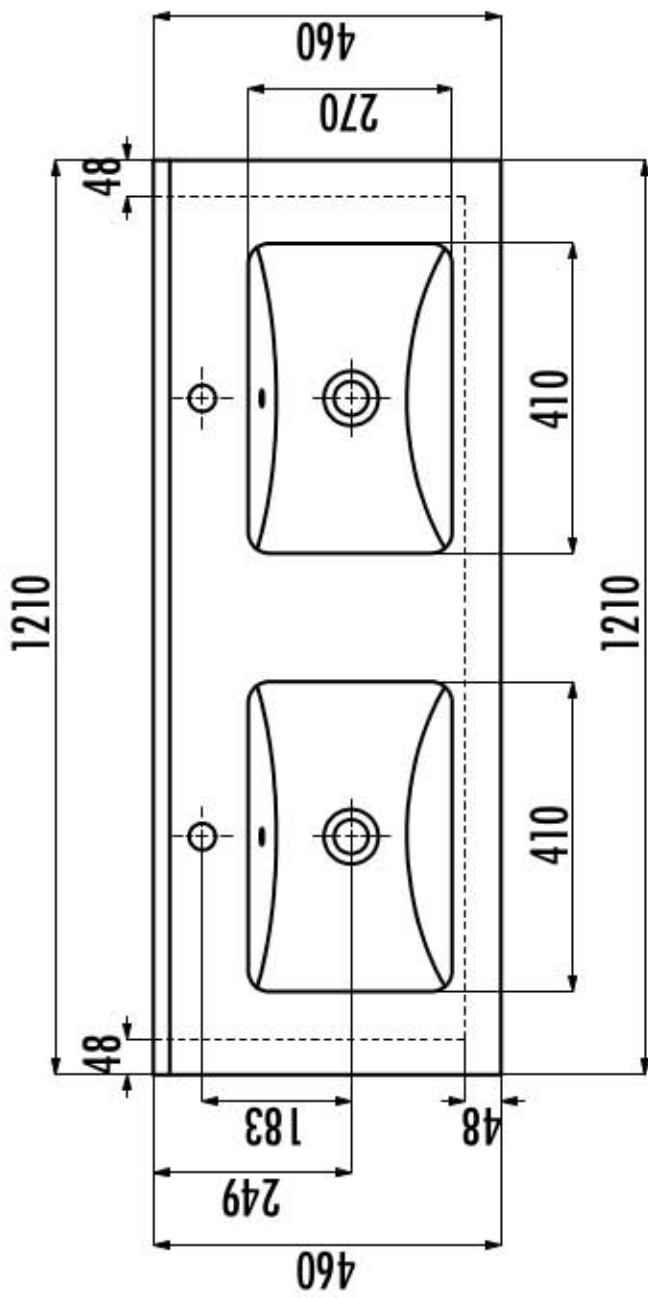

Sanicare®

Sanicare wastafel Q1