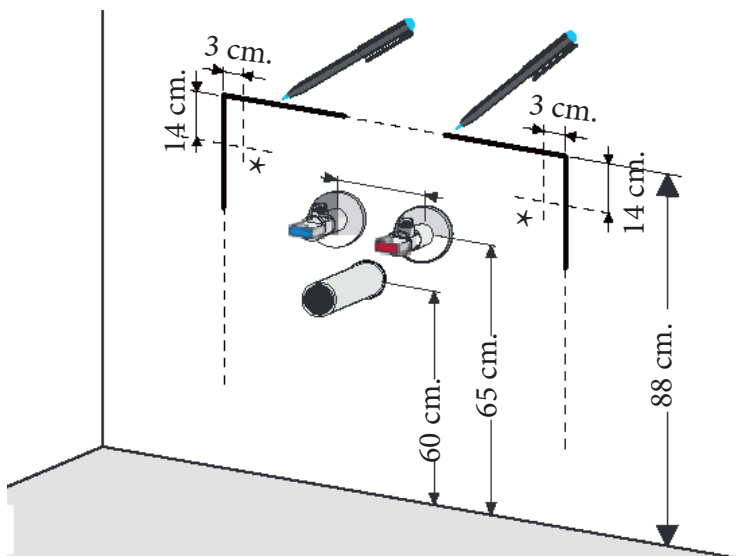

Technische tekening
Badmeubel Q2 - 3 laden onderkast 120 cm.

118 cm.
 Voorzijde

Achterzijde

117,6 cm.
 Boven lade

117,6 cm.
 Onder lades

44 cm.
 Zijde

(Uitgaande de te plaatsen wastafel een bijpassende Sanicare wastafel.)

 Contactdoos voor verlichting in het midden en achter de spiegel 5 cm. lager t.o.v. bovenkant spiegel. (verlichting apart schakelen)

 Koud- & heetwaterleiding (15 cm. hart op hart) op een hoogte van 65 cm. vanaf de afgewerkte vloer.

 Afvoer dient in de muur aangebracht te zijn op een hoogte van 60 cm. vanaf de afgewerkte vloer.

BLUMOTION - BLUM LADES

BLUMOTION is het dempingsysteem van Blum. Met BLUMOTION sluiten meubels zacht en geruisloos, onafhankelijk van de uitgeoefende kracht en van het gewicht van de lade. De functie is geïntegreerd in het lade / glijdersysteem. De lades zijn zowel in de hoogte als zijdelingse te verstellen.