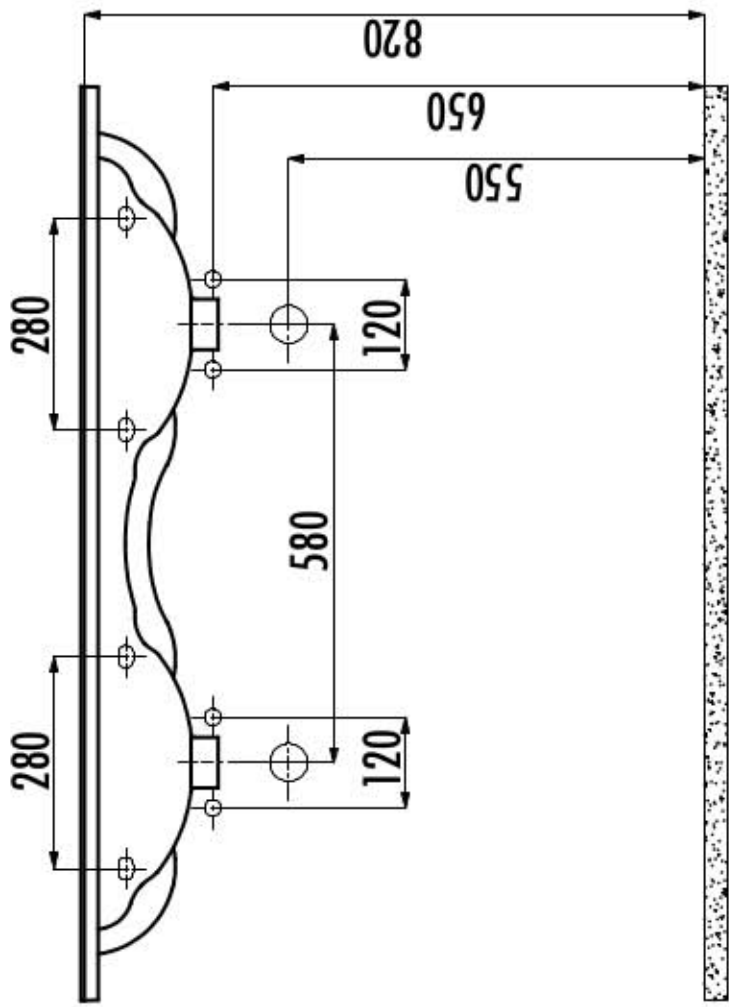

Sanicare®

Sanicare wastafel Q1