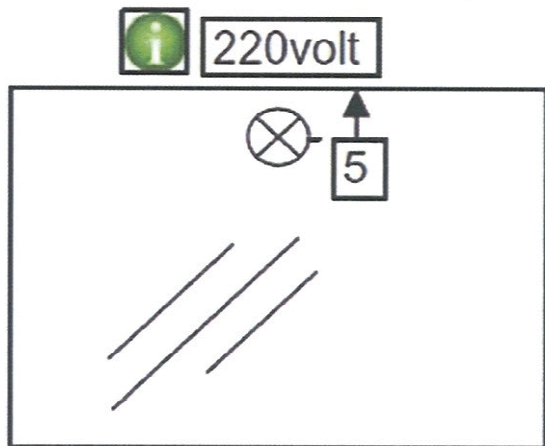

Technische tekening
Badmeubel Q2 - 3 laden onderkast 120 cm.

118 cm.
 Voorzijde

Achterzijde

117,6 cm.
 Boven lade

117,6 cm.
 Onder lades

44 cm.
 Zijde

(Uitgaande de te plaatsen wastafel een bijpassende Sanicare wastafel.)

 Contactdoos voor verlichting in het midden en achter de spiegel 5 cm. lager t.o.v. bovenkant spiegel. (verlichting apart schakelen)

 Koud- & heetwaterleiding (15 cm. hart op hart) op een hoogte van 65 cm. vanaf de afgewerkte vloer.