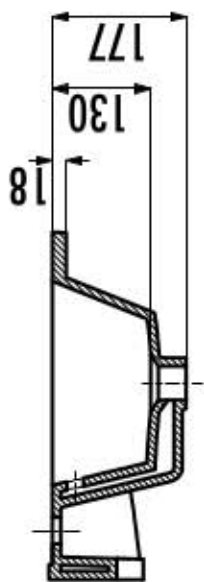

Sanicare®

Sanicare wastafel Q1