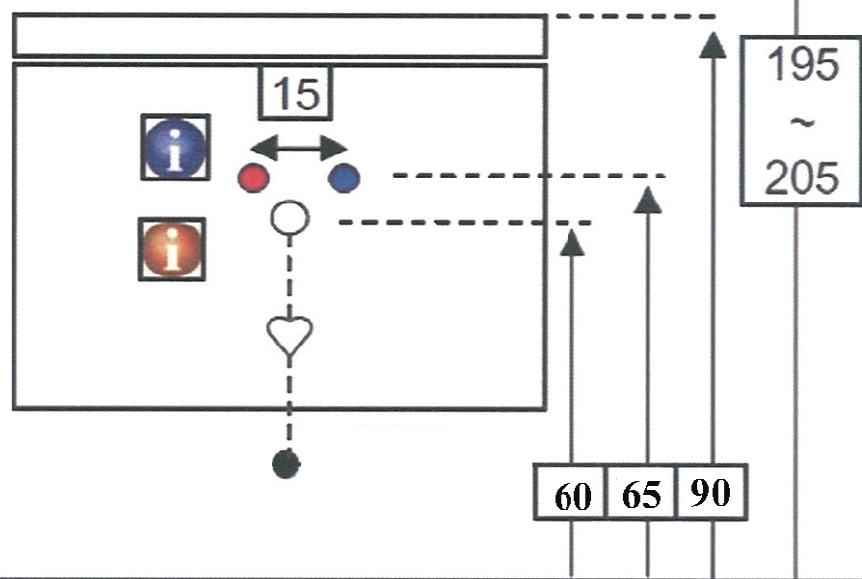

Technische tekening
Badmeubel Q2 - 3 laden onderkast 120 cm.

118 cm.
 Voorzijde

Achterzijde

117,6 cm.
 Boven lade

117,6 cm.
 Onder lades

44 cm.
 Zijde

(Uitgaande de te plaatsen wastafel een bijpassende Sanicare wastafel.)

 Contactdoos voor verlichting in het midden en achter de spiegel 5 cm. lager t.o.v. bovenkant spiegel. (verlichting apart schakelen)

 Koud- & heetwaterleiding (15 cm. hart op hart) op een hoogte van 65 cm. vanaf de afgewerkte vloer.

 Afvoer dient in de muur aangebracht te zijn op een hoogte van 60 cm. vanaf de afgewerkte vloer.

BLUMOTION - BLUM LADES

BLUMOTION is het dempingsysteem van Blum. Met BLUMOTION sluiten meubels zacht en geruisloos, onafhankelijk van de uitgeoefende kracht en van het gewicht van de lade. De functie is geïntegreerd in het lade / glijdersysteem. De lades zijn zowel in de hoogte als zijdelingse te verstellen.