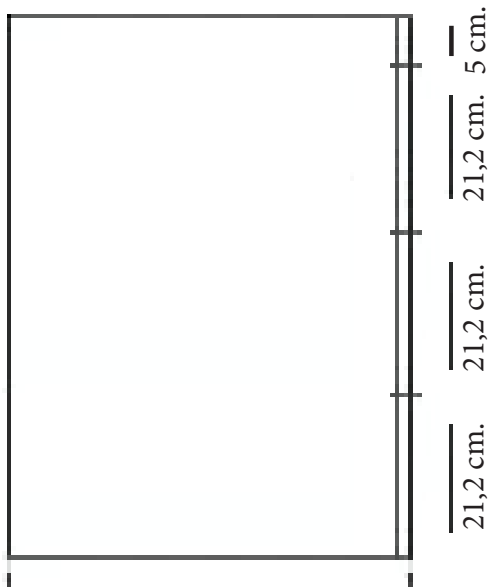

Technische tekening
Badmeubel Q2 - 3 laden onderkast 120 cm.

118 cm.
 Voorzijde

Achterzijde

117,6 cm.
 Boven lade

117,6 cm.
 Onder lades

44 cm.
 Zijde

(Uitgaande de te plaatsen wastafel een bijpassende Sanicare wastafel.)

 Contactdoos voor verlichting in het midden en achter de spiegel 5 cm. lager t.o.v. bovenkant spiegel. (verlichting apart schakelen)

 Koud- & heetwaterleiding (15 cm. hart op hart) op een hoogte van 65 cm. vanaf de afgewerkte vloer.