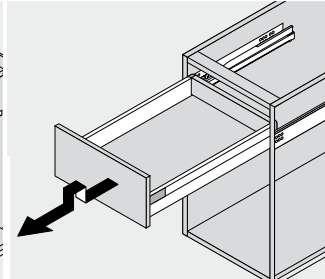

 Afvoer dient in de muur aangebracht te zijn op een hoogte van 60 cm. vanaf de afgewerkte vloer.

BLUMOTION - BLUM LADES

BLUMOTION is het dempingsysteem van Blum. Met BLUMOTION sluiten meubels zacht en geruisloos, onafhankelijk van de uitgeoefende kracht en van het gewicht van de lade. De functie is geïntegreerd in het lade / glijdersysteem. De lades zijn zowel in de hoogte als zijdelingse te verstellen.

Zacht en geruisloos sluiten
Adaptief dempingsysteem
Geïntegreerd

Montage, demontage en verstellen

Lade

Montage

Demontage

Verstelling

Hoogteverstelling

Zijdelingse verstelling

Lade inhangen en uithalen

Inhangen

Uithalen

Sanicare[®]

Sanicare wastafel Q1