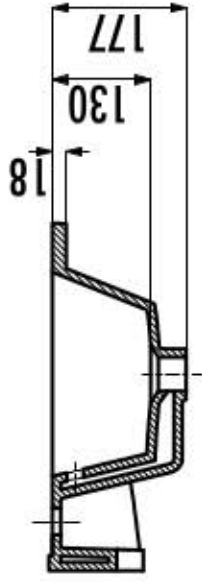

Sanicare wastafel Q1