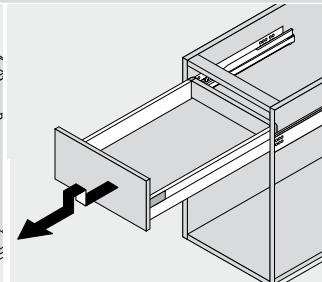

 Afvoer dient in de muur aangebracht te zijn op een hoogte van 60 cm. vanaf de afgewerkte vloer.

BLUMOTION - BLUM LADES

BLUMOTION is het dempingsysteem van Blum. Met BLUMOTION sluiten meubels zacht en geruisloos, onafhankelijk van de uitgeoefende kracht en van het gewicht van de lade. De functie is geïntegreerd in het lade / glijdersysteem. De lades zijn zowel in de hoogte als zijdelingse te verstellen.

Zacht en geruisloos sluiten
Adaptief dempingsysteem
Geïntegreerd

Montage, demontage en verstellen

Lade

Montage

Demontage

Verstelling

Hoogteverstelling

Zijdelingse verstelling

Lade inhangen en uithalen

Inhangen

Uithalen

Sanicare wastafel Q1