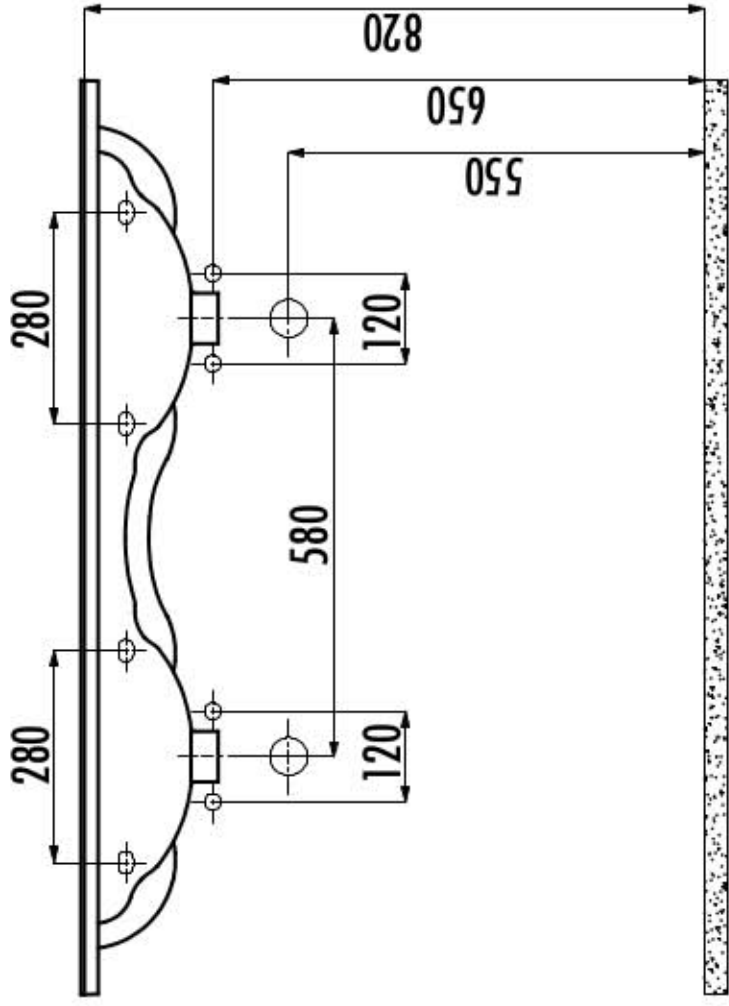

Sanicare wastafel Q1