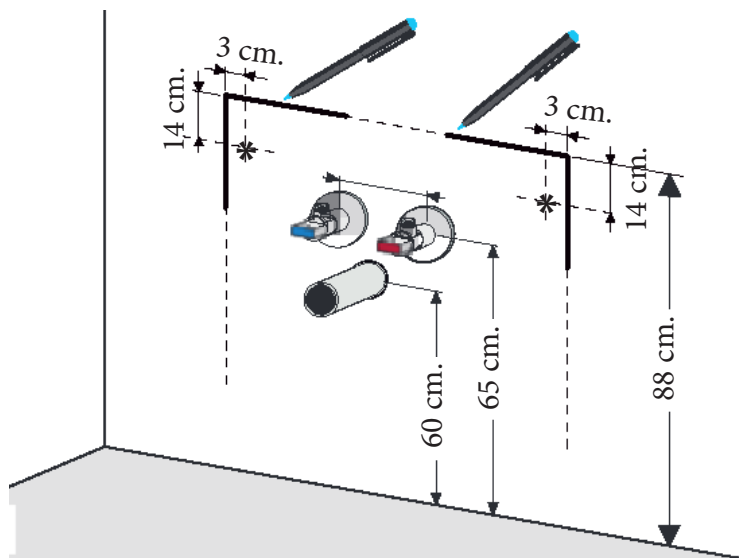

Technische tekening Badmeubel Q2 - 2 laden onderkast 120 cm.

118 cm.
Voorzijde

Achterzijde

117,6 cm.
Boven lade

117,6 cm.
Onder lade

44 cm.
Zijde

(Uitgaande de te plaatsen wastafel een Sanicare wastafel.
Bij waskommen gelden aangepaste technische tekeningen.)

 Contactdoos voor verlichting in het midden en achter de spiegel 5 cm. lager t.o.v. bovenkant spiegel. (verlichting apart schakelen)

 Koud- & heetwaterleiding (15 cm. hart op hart) op een hoogte van 65 cm. vanaf de afgewerkte vloer.

 Afvoer dient in de muur aangebracht te zijn op een hoogte van 60 cm. vanaf de afgewerkte vloer.

BLUMOTION - BLUM LADES

BLUMOTION is het dempingsysteem van Blum. Met BLUMOTION sluiten meubels zacht en geruisloos, onafhankelijk van de uitgeoefende kracht en van het gewicht van de lade. De functie is geïntegreerd in het lade / glijdersysteem. De lades zijn zowel in de hoogte als zijdelingse te verstellen.