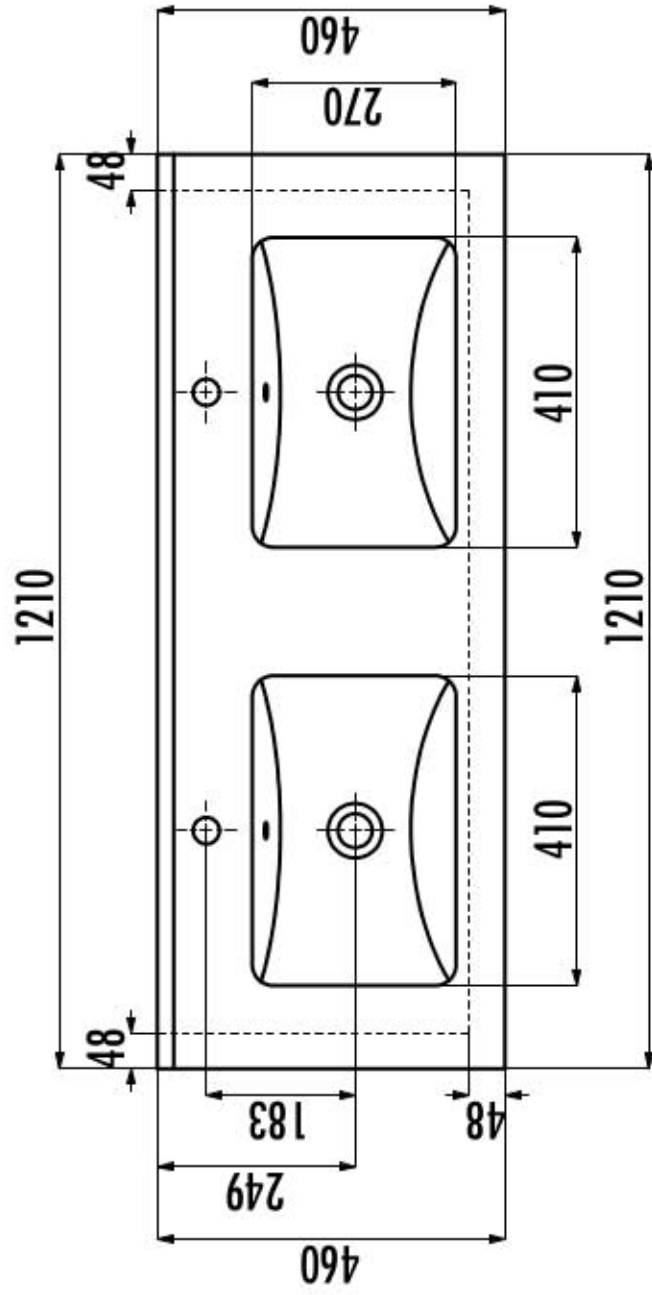

Sanicare wastafel Q1