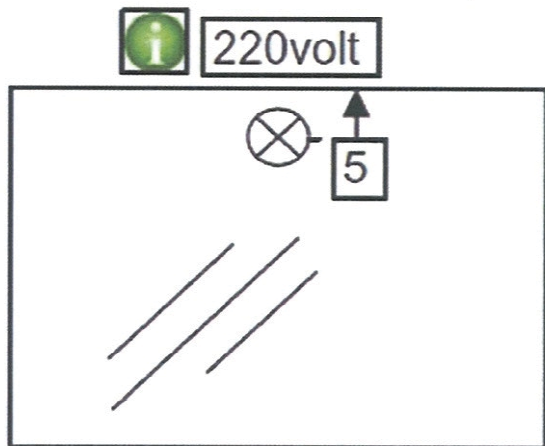

Technische tekening Badmeubel Q2 - 2 laden onderkast 120 cm.

118 cm.
Voorzijde

Achterzijde

117,6 cm.
Boven lade

117,6 cm.
Onder lade

44 cm.
Zijde

(Uitgaande de te plaatsen wastafel een Sanicare wastafel.
Bij waskommen gelden aangepaste technische tekeningen.)

 Contactdoos voor verlichting in het midden en achter de spiegel 5 cm. lager t.o.v. bovenkant spiegel. (verlichting apart schakelen)

 Koud- & heetwaterleiding (15 cm. hart op hart) op een hoogte van 65 cm. vanaf de afgewerkte vloer.