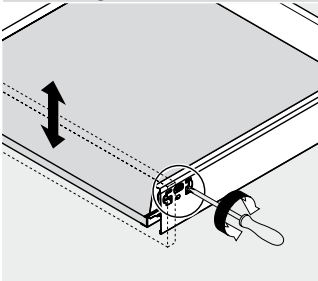

 Afvoer dient in de muur aangebracht te zijn op een hoogte van 60 cm. vanaf de afgewerkte vloer.

BLUMOTION - BLUM LADES

BLUMOTION is het dempingsysteem van Blum. Met BLUMOTION sluiten meubels zacht en geruisloos, onafhankelijk van de uitgeoefende kracht en van het gewicht van de lade. De functie is geïntegreerd in het lade / glijdersysteem. De lades zijn zowel in de hoogte als zijdelingse te verstellen.

Zacht en geruisloos sluiten
Adaptief dempingsysteem
Geïntegreerd

Montage, demontage en verstellen

Lade

Montage

Demontage

Verstelling

Hoogteverstelling

Zijdelingse verstelling

Lade inhangen en uithalen

Inhangen

Uithalen

Sanicare wastafel Q1