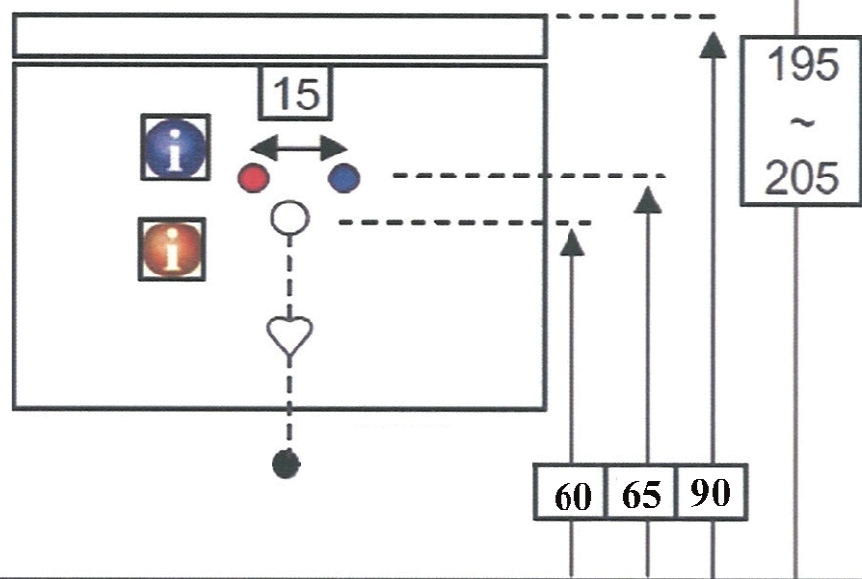

Technische tekening Badmeubel Q2 - 2 laden onderkast 120 cm.

118 cm.
Voorzijde

Achterzijde

117,6 cm.
Boven lade

117,6 cm.
Onder lade

44 cm.
Zijde

(Uitgaande de te plaatsen wastafel een Sanicare wastafel.
Bij waskommen gelden aangepaste technische tekeningen.)

 Contactdoos voor verlichting in het midden en achter de spiegel 5 cm. lager t.o.v. bovenkant spiegel. (verlichting apart schakelen)

 Koud- & heetwaterleiding (15 cm. hart op hart) op een hoogte van 65 cm. vanaf de afgewerkte vloer.

 Afvoer dient in de muur aangebracht te zijn op een hoogte van 60 cm. vanaf de afgewerkte vloer.

BLUMOTION - BLUM LADES

BLUMOTION is het dempingsysteem van Blum. Met BLUMOTION sluiten meubels zacht en geruisloos, onafhankelijk van de uitgeoefende kracht en van het gewicht van de lade. De functie is geïntegreerd in het lade / glijdersysteem. De lades zijn zowel in de hoogte als zijdelingse te verstellen.

Lade inhangen en uithalen

Inhangen

Uithalen

Sanicare wastafel Q1