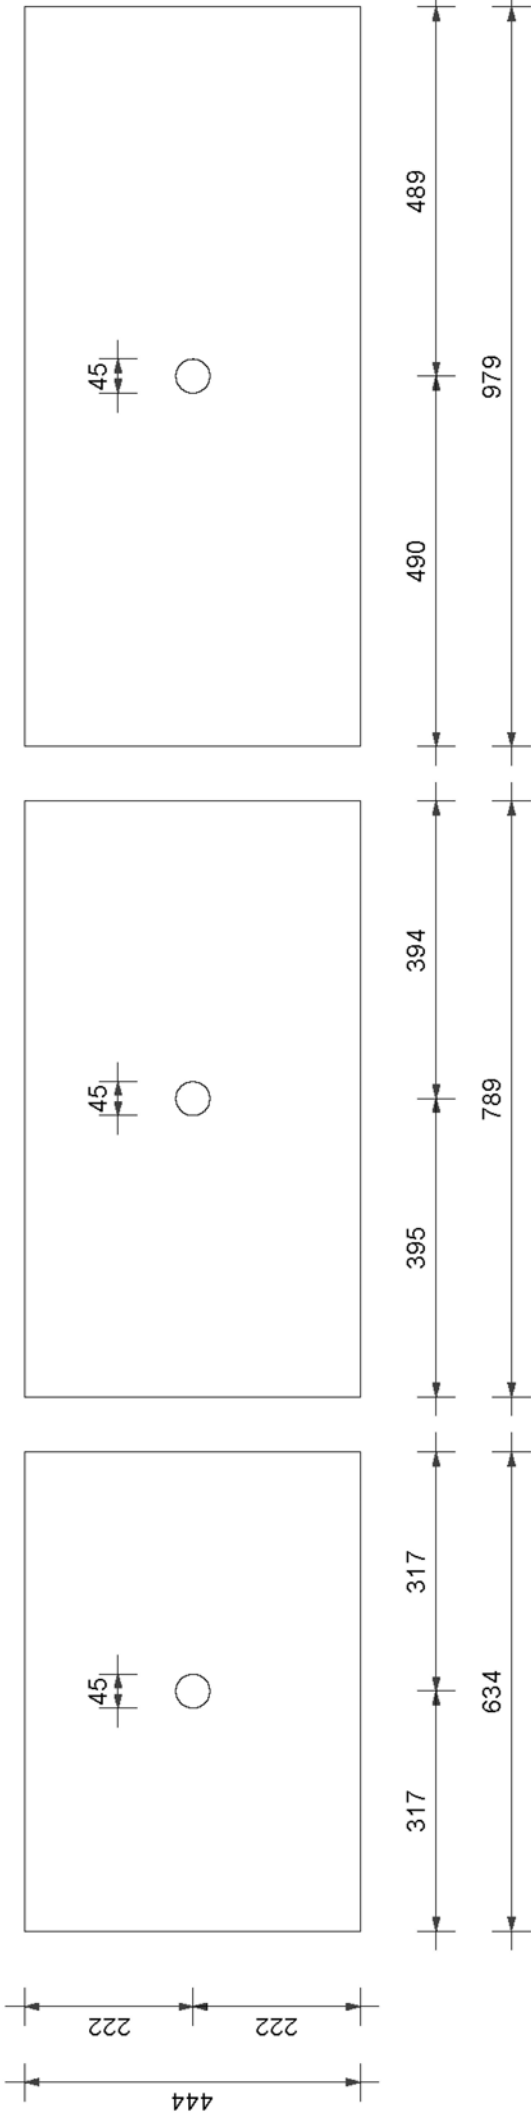

Technische tekening
Badmeubel Q12 - 2 laden onderkast 120 cm.

118 cm.
Voorzijde

Achterzijde

117,6 cm.
Boven lade

117,6 cm.
Onder lade

44 cm.
Zijde

(Uitgaande er met twee Sanicare waskommen wordt gecombineerd.)

Lade inhangen en uithalen

Inhangen

Uithalen

Technische tekening bladen Q11/Q12

130*recommended dimensions

Waskom Rondo

A 2305 AA	B (MIN.)	B (MAX.)
	583	648
K 0103 AA	B (MIN.)	B (MAX.)
	478	568