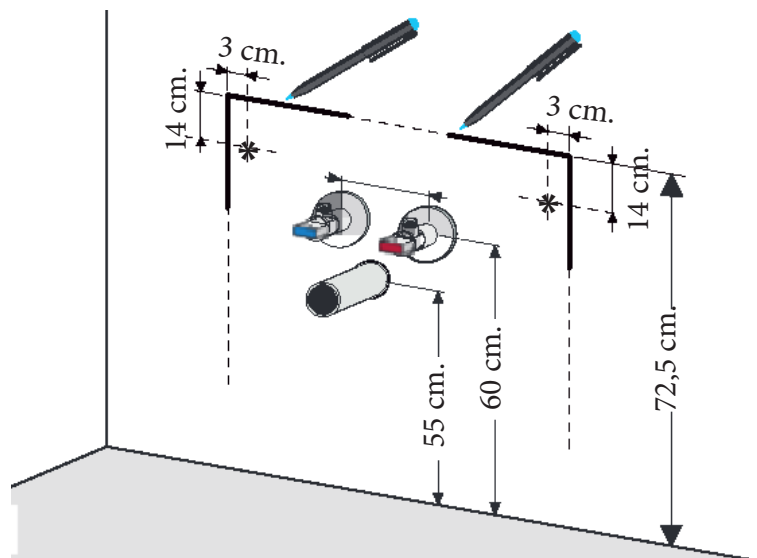

Technische tekening
Badmeubel Q12 - 2 laden onderkast 120 cm.

118 cm.
Voorzijde

Achterzijde

117,6 cm.
Boven lade

117,6 cm.
Onder lade

44 cm.
Zijde

(Uitgaande er met twee Sanicare waskommen wordt gecombineerd.)

BLUMOTION - BLUM LADES

BLUMOTION is het dempingsysteem van Blum. Met BLUMOTION sluiten meubels zacht en geruisloos, onafhankelijk van de uitgeoefende kracht en van het gewicht van de lade. De functie is geïntegreerd in het lade / glijdersysteem. De lades zijn zowel in de hoogte als zijdelingse te verstellen.

Lade inhangen en uithalen

Inhangen

Uithalen

Technische tekening bladen Q11/Q12

130*recommended dimensions

Waskom Rondo

A 2305 AA	B (MIN.)	B (MAX.)
	583	648
K 0103 AA	B (MIN.)	B (MAX.)
	478	568