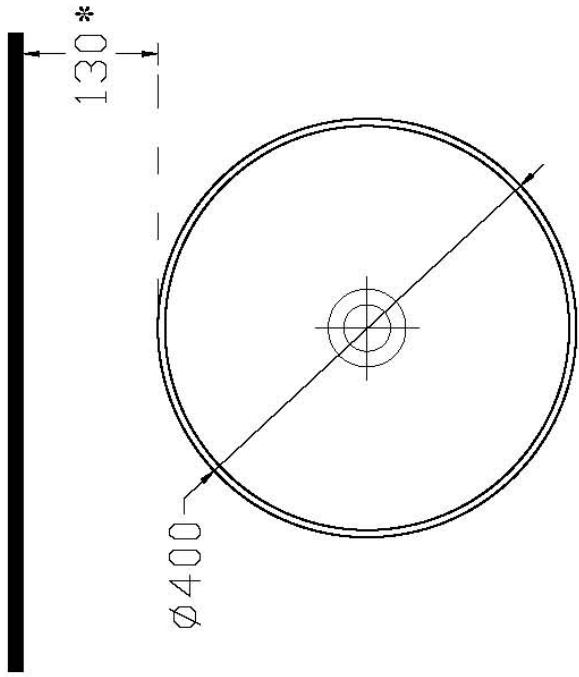

Technische tekening
Badmeubel Q12 - 2 laden onderkast 120 cm.

118 cm.
Voorzijde

Achterzijde

117,6 cm.
Boven lade

117,6 cm.
Onder lade

44 cm.
Zijde

(Uitgaande er met twee Sanicare waskommen wordt gecombineerd.)

Lade inhangen en uithalen

Inhangen

Uithalen

Technische tekening bladen Q11/Q12

130*recommended dimensions

Waskom Rondo

A 2305 AA	B (MIN.)	B (MAX.)
	583	648
K 0103 AA	B (MIN.)	B (MAX.)
	478	568