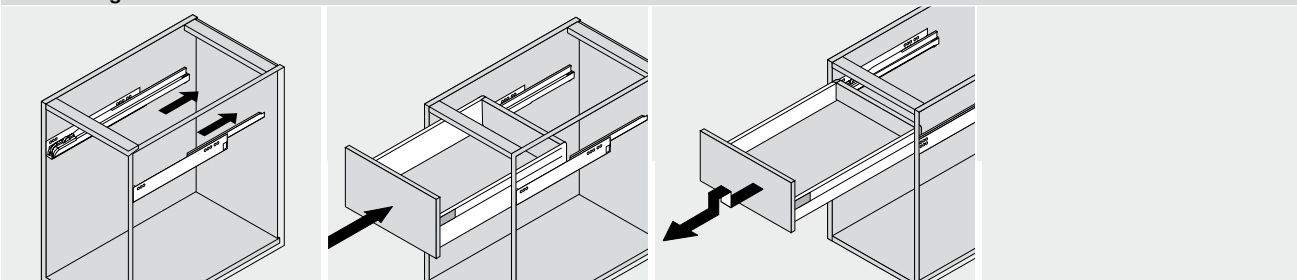

Zacht en geruisloos sluiten
 Adaptief dempingsysteem
 Geïntegreerd

Montage, demontage en verstellen

Lade

Montage

Demontage

Verstelling

Hoogteverstelling

Zijdelingse verstelling

Lade inhangen en uithalen

Inhangen

Uithalen

Technische tekening bladen Q11/Q12

130*recommended dimensions

Waskom Rondo

A 2305 AA	B (MIN.)	B (MAX.)
	583	648
K 0103 AA	B (MIN.)	B (MAX.)
	478	568