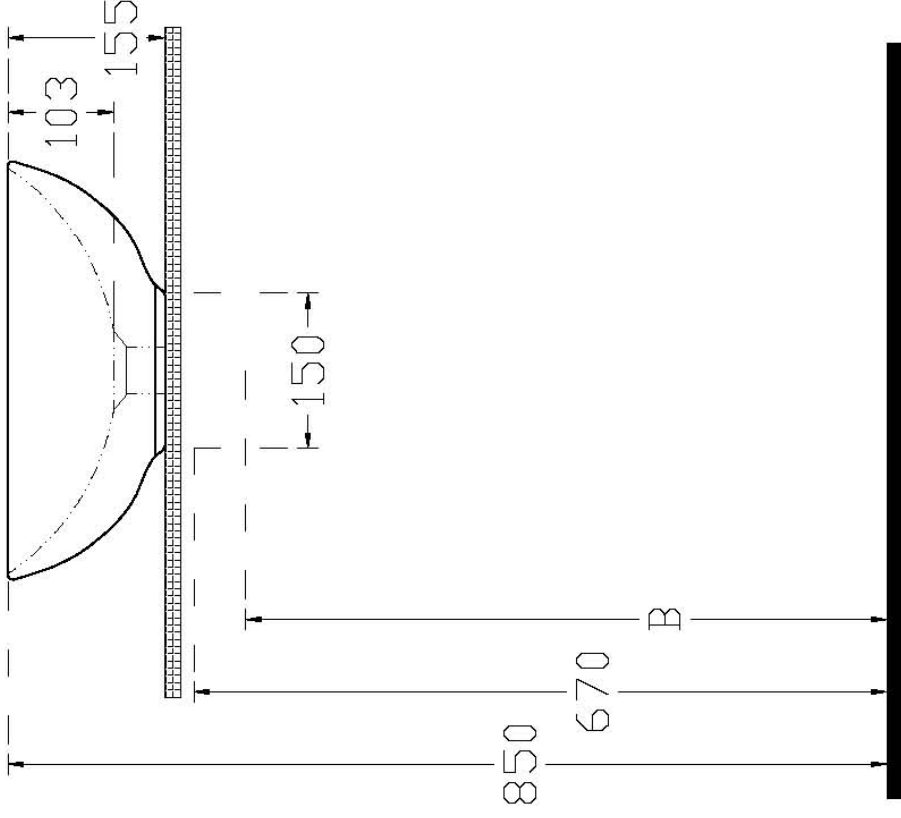

Technische tekening
Badmeubel Q12 - 2 laden onderkast 120 cm.

118 cm.
Voorzijde

Achterzijde

117,6 cm.
Boven lade

117,6 cm.
Onder lade

44 cm.
Zijde

(Uitgaande er met twee Sanicare waskommen wordt gecombineerd.)

Lade inhangen en uithalen

Inhangen

Uithalen

Technische tekening bladen Q11/Q12

130*recommended dimensions

Waskom Rondo

A 2305 AA	B (MIN.)	B (MAX.)
	583	648
K 0103 AA	B (MIN.)	B (MAX.)
	478	568