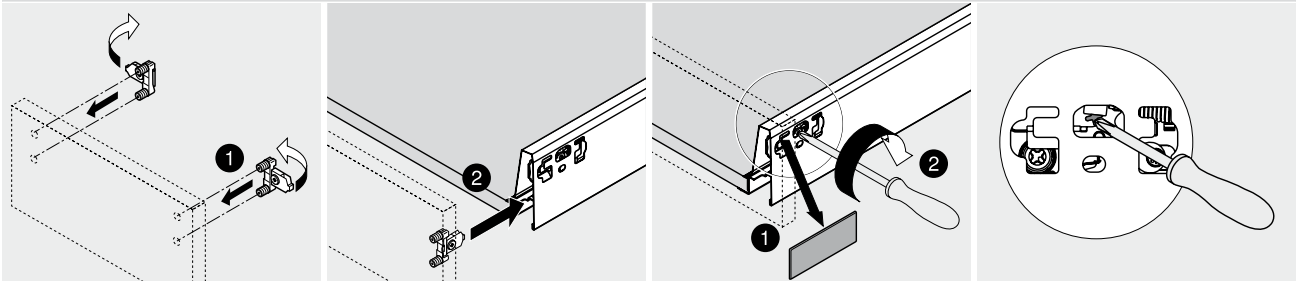

Technische tekening
Badmeubel Q12 - 2 laden onderkast 120 cm.

118 cm.
Voorzijde

Achterzijde

117,6 cm.
Boven lade

117,6 cm.
Onder lade

44 cm.
Zijde

(Uitgaande er met twee Sanicare waskommen wordt gecombineerd.)

BLUMOTION - BLUM LADES

BLUMOTION is het dempingsysteem van Blum. Met BLUMOTION sluiten meubels zacht en geruisloos, onafhankelijk van de uitgeoefende kracht en van het gewicht van de lade. De functie is geïntegreerd in het lade / glijdersysteem. De lades zijn zowel in de hoogte als zijdelingse te verstellen.

Zacht en geruisloos sluiten
 Adaptief dempingsysteem
 Geïntegreerd

Montage, demontage en verstellen

Lade

Montage

Demontage

Verstelling

Hoogteverstelling

Zijdelingse verstelling