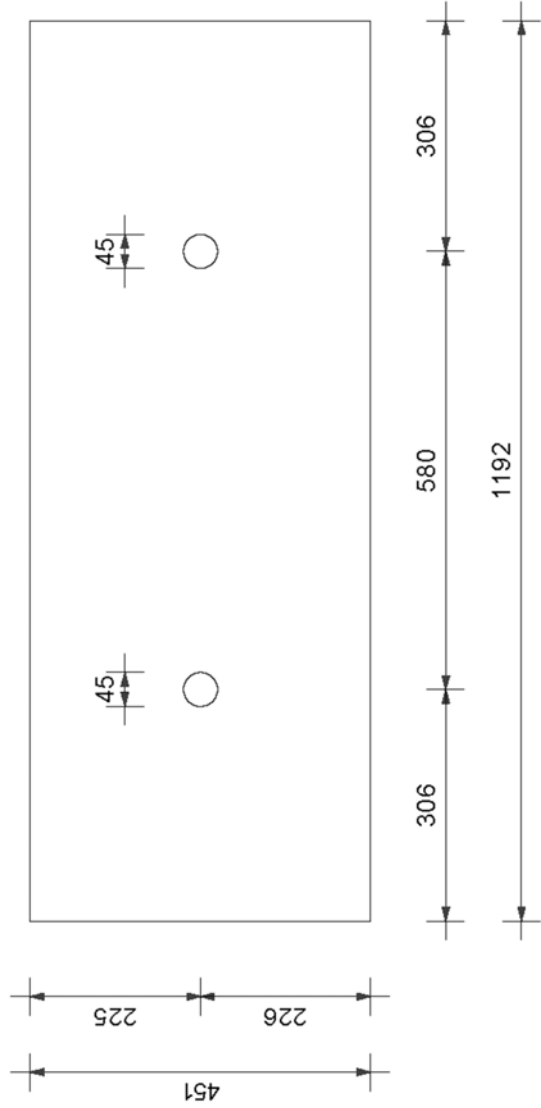

Technische tekening
Badmeubel Q12 - 2 laden onderkast 120 cm.

118 cm.
Voorzijde

Achterzijde

117,6 cm.
Boven lade

117,6 cm.
Onder lade

44 cm.
Zijde

(Uitgaande er met twee Sanicare waskommen wordt gecombineerd.)

Lade inhangen en uithalen

Inhangen

Uithalen

Technische tekening bladen Q11/Q12

130*recommended dimensions

Waskom Rondo

A 2305 AA	B (MIN.)	B (MAX.)
	583	648
K 0103 AA	B (MIN.)	B (MAX.)
	478	568