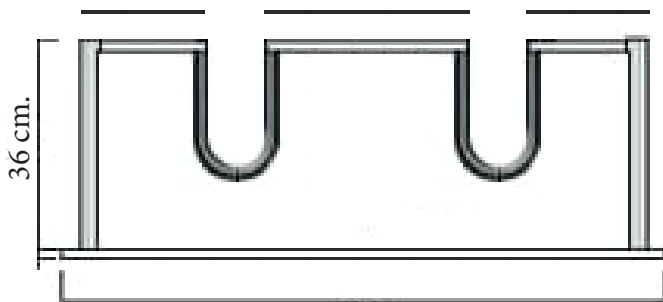

Technische tekening
Badmeubel Q12 - 2 laden onderkast 120 cm.

118 cm.
Voorzijde

Achterzijde

117,6 cm.
Boven lade

117,6 cm.
Onder lade

44 cm.
Zijde

(Uitgaande er met twee Sanicare waskommen wordt gecombineerd.)

BLUMOTION - BLUM LADES

BLUMOTION is het dempingsysteem van Blum. Met BLUMOTION sluiten meubels zacht en geruisloos, onafhankelijk van de uitgeoefende kracht en van het gewicht van de lade. De functie is geïntegreerd in het lade / glijdersysteem. De lades zijn zowel in de hoogte als zijdelingse te verstellen.