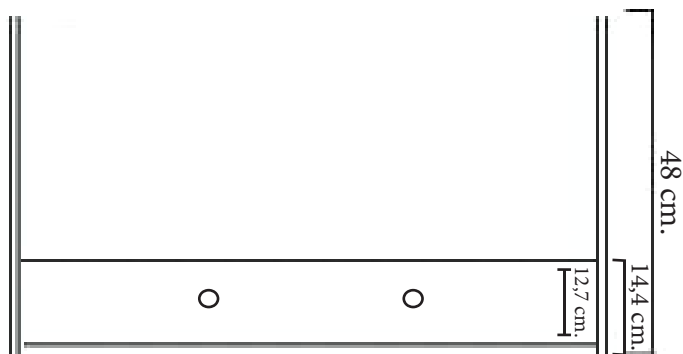

Technische tekening
Badmeubel Q11 - 2 laden onderkast 80 cm.

78 cm.
 Voorzijde

Achterzijde

77,5 cm.
 Boven lade

77,5 cm.
 Onder lade

44 cm.
 Zijde

5 cm.
 21,2 cm.
 21,2 cm.

(Uitgaande er met een Sanicare waskom wordt gecombineerd.)