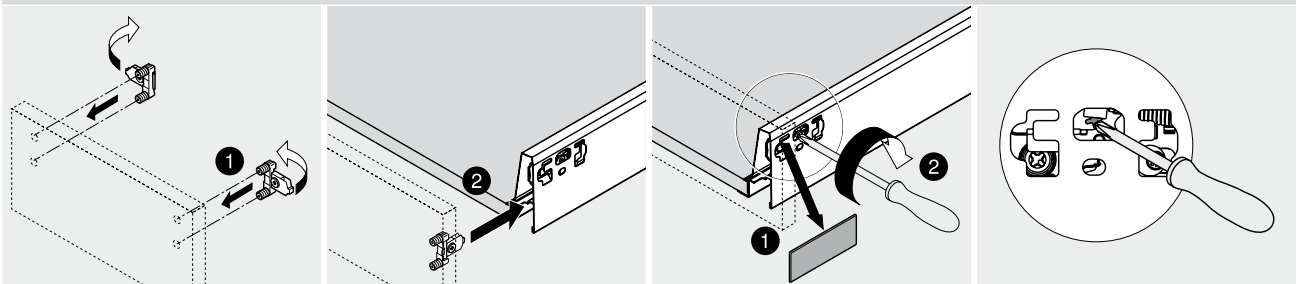

Technische tekening
Badmeubel Q11 - 2 laden onderkast 80 cm.

78 cm.
 Voorzijde

Achterzijde

77,5 cm.
 Boven lade

77,5 cm.
 Onder lade

44 cm.
 Zijde

5 cm.
 21,2 cm.
 21,2 cm.

(Uitgaande er met een Sanicare waskom wordt gecombineerd.)

BLUMOTION - BLUM LADES

BLUMOTION is het dempingsysteem van Blum. Met BLUMOTION sluiten meubels zacht en geruisloos, onafhankelijk van de uitgeoefende kracht en van het gewicht van de lade. De functie is geïntegreerd in het lade / glijdersysteem. De lades zijn zowel in de hoogte als zijdelingse te verstellen.

Zacht en geruisloos sluiten
 Adaptief dempingsysteem
 Geïntegreerd

Montage, demontage en verstellen

Lade

Montage

Demontage

Verstelling

Hoogteverstelling

Zijdelingse verstelling