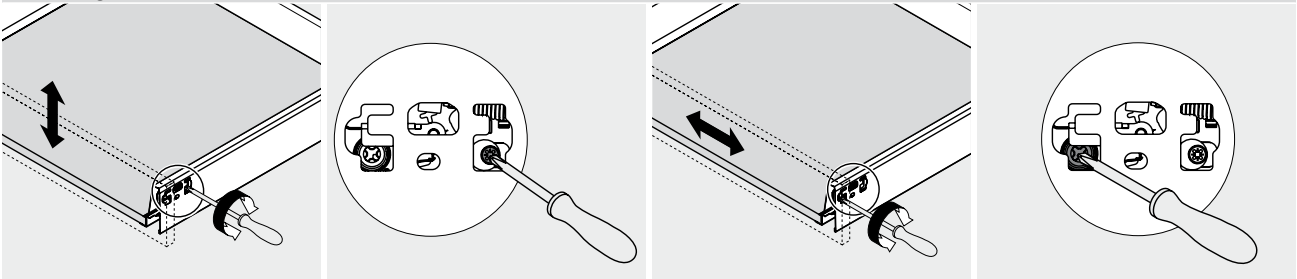

BLUMOTION - BLUM LADES

BLUMOTION is het dempingsysteem van Blum. Met BLUMOTION sluiten meubels zacht en geruisloos, onafhankelijk van de uitgeoefende kracht en van het gewicht van de lade. De functie is geïntegreerd in het lade / glijdersysteem. De lades zijn zowel in de hoogte als zijdelingse te verstellen.

Zacht en geruisloos sluiten
 Adaptief dempingsysteem
 Geïntegreerd

Montage, demontage en verstellen

Lade

Montage

Demontage

Verstelling

Hoogteverstelling

Zijdelingse verstelling

Lade inhangen en uithalen

Inhangen

Uithalen

Technische tekening bladen Q11/Q12

130*recommended dimensions

Waskom Rondo

A 2305 AA	B (MIN.)	B (MAX.)
	583	648
K 0103 AA	B (MIN.)	B (MAX.)
	478	568