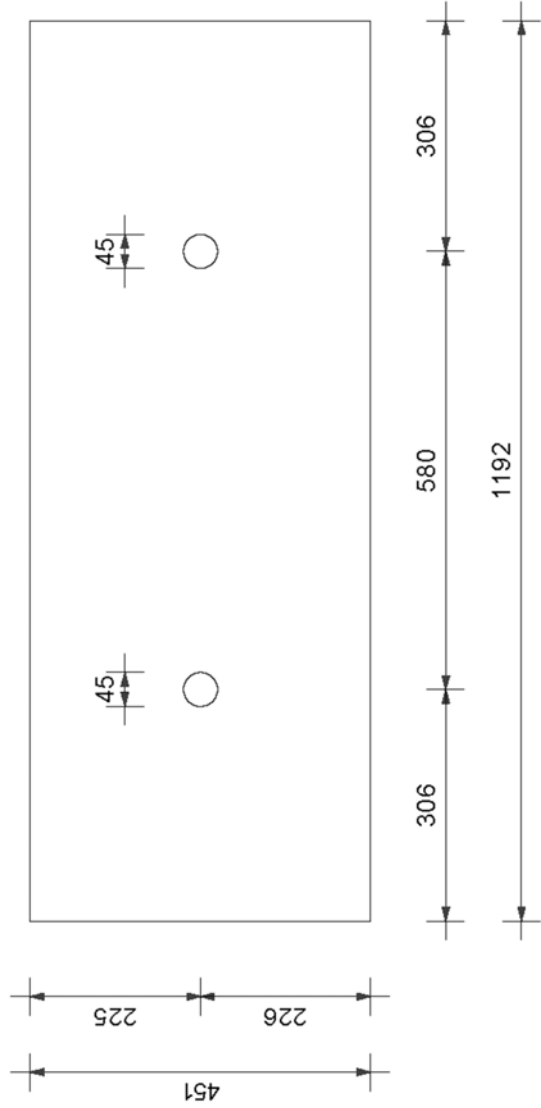

Technische tekening
Badmeubel Q11 - 2 laden onderkast 80 cm.

78 cm.
 Voorzijde

Achterzijde

77,5 cm.
 Boven lade

77,5 cm.
 Onder lade

44 cm.
 Zijde

5 cm.
 21,2 cm.
 21,2 cm.

(Uitgaande er met een Sanicare waskom wordt gecombineerd.)

Lade inhangen en uithalen

Inhangen

Uithalen

Technische tekening bladen Q11/Q12

130*recommended dimensions

Waskom Rondo

A 2305 AA	B (MIN.)	B (MAX.)
	583	648
K 0103 AA	B (MIN.)	B (MAX.)
	478	568