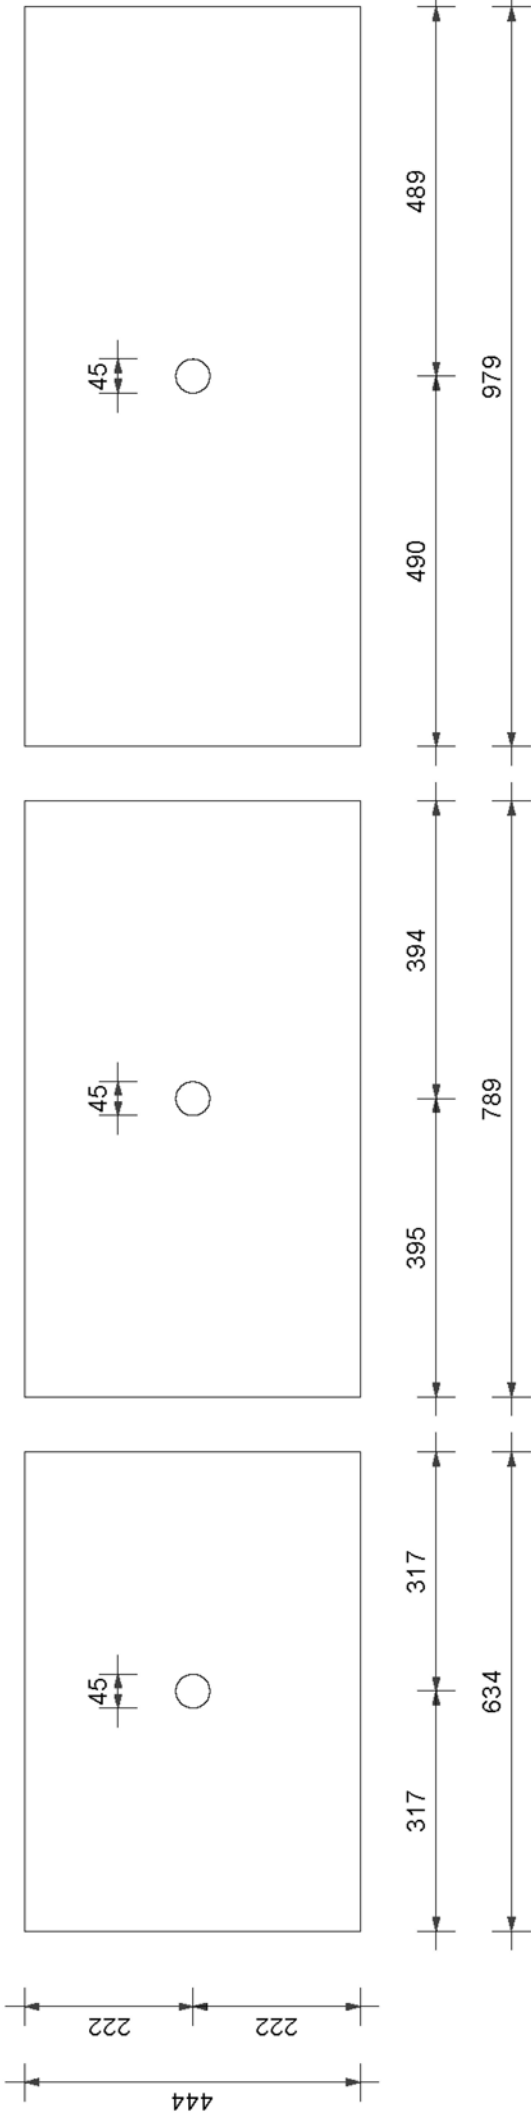

Technische tekening
Badmeubel Q11 - 2 laden onderkast 80 cm.

78 cm.
 Voorzijde

Achterzijde

77,5 cm.
 Boven lade

77,5 cm.
 Onder lade

44 cm.
 Zijde

5 cm.
 21,2 cm.
 21,2 cm.

(Uitgaande er met een Sanicare waskom wordt gecombineerd.)

Lade inhangen en uithalen

Inhangen

Uithalen

Technische tekening bladen Q11/Q12

130*recommended dimensions

Waskom Rondo

A 2305 AA	B (MIN.)	B (MAX.)
	583	648
K 0103 AA	B (MIN.)	B (MAX.)
	478	568