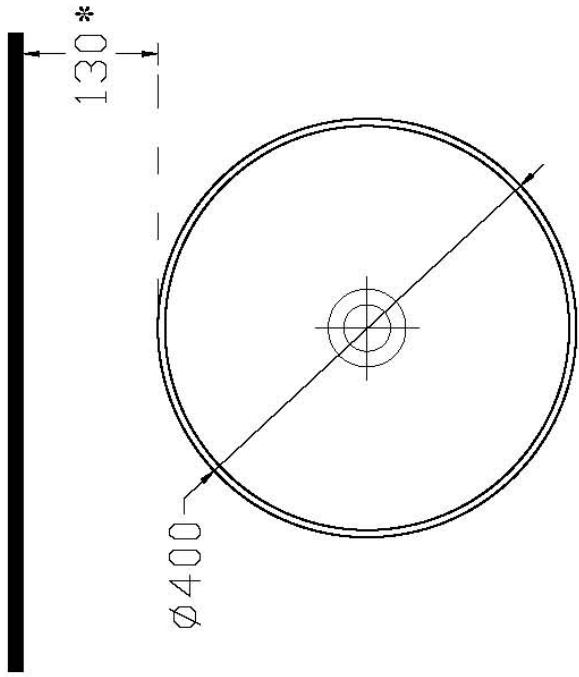

Technische tekening
Badmeubel Q11 - 2 laden onderkast 80 cm.

78 cm.
 Voorzijde

Achterzijde

77,5 cm.
 Boven lade

77,5 cm.
 Onder lade

44 cm.
 Zijde

5 cm.
 21,2 cm.
 21,2 cm.

(Uitgaande er met een Sanicare waskom wordt gecombineerd.)

Lade inhangen en uithalen

Inhangen

Uithalen

Technische tekening bladen Q11/Q12

130*recommended dimensions

Waskom Rondo

A 2305 AA	B (MIN.)	B (MAX.)
	583	648
K 0103 AA	B (MIN.)	B (MAX.)
	478	568