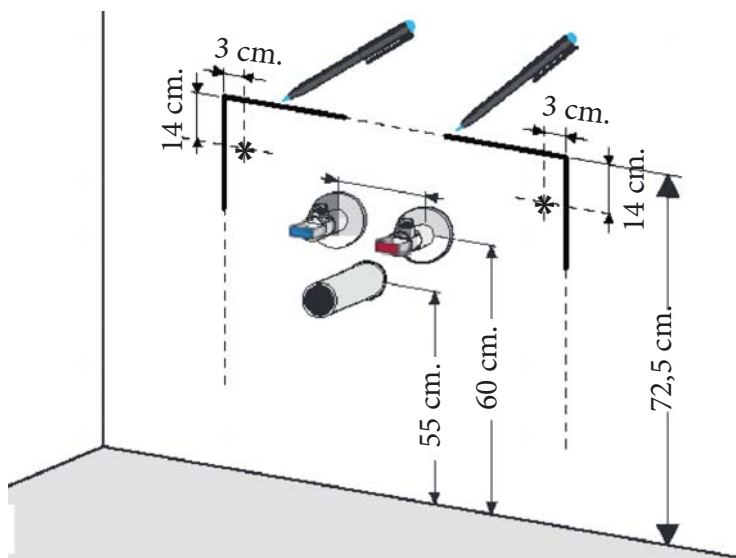

Technische tekening
Badmeubel Q11 - 2 laden onderkast 80 cm.

78 cm.
 Voorzijde

Achterzijde

77,5 cm.
 Boven lade

77,5 cm.
 Onder lade

44 cm.
 Zijde

5 cm.
 21,2 cm.
 21,2 cm.

(Uitgaande er met een Sanicare waskom wordt gecombineerd.)

Lade inhangen en uithalen

Inhangen

Uithalen

Technische tekening bladen Q11/Q12

130*recommended dimensions

Waskom Rondo

A 2305 AA	B (MIN.)	B (MAX.)
	583	648
K 0103 AA	B (MIN.)	B (MAX.)
	478	568