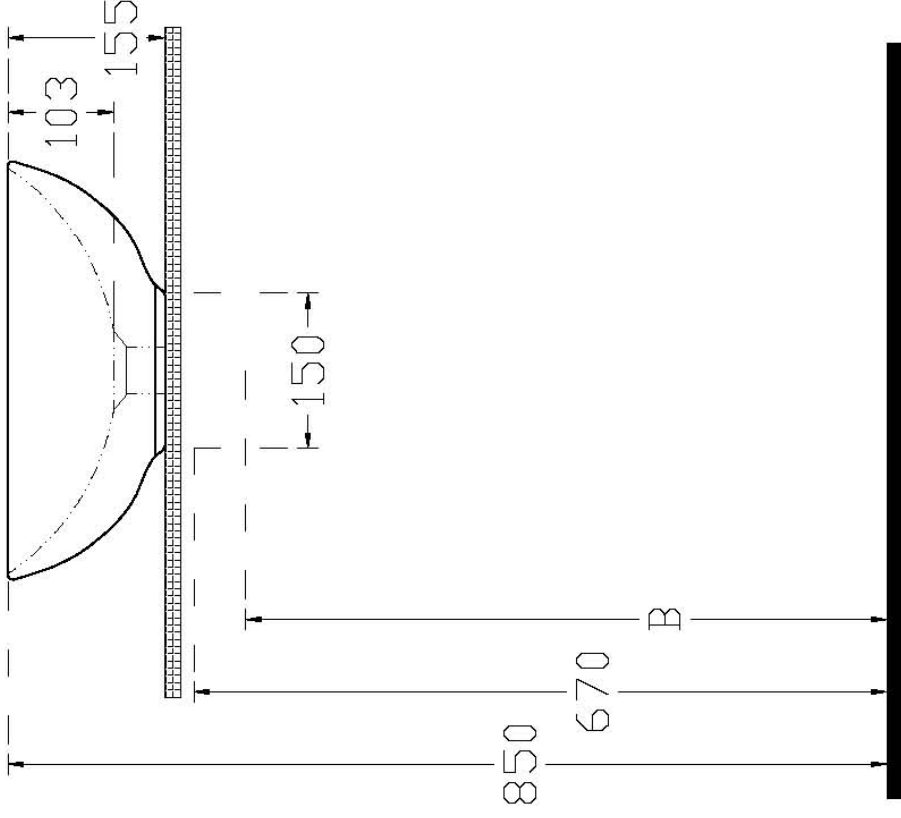

Technische tekening
Badmeubel Q11 - 2 laden onderkast 80 cm.

78 cm.
 Voorzijde

Achterzijde

77,5 cm.
 Boven lade

77,5 cm.
 Onder lade

44 cm.
 Zijde

5 cm.
 21,2 cm.
 21,2 cm.

(Uitgaande er met een Sanicare waskom wordt gecombineerd.)

Lade inhangen en uithalen

Inhangen

Uithalen

Technische tekening bladen Q11/Q12

130*recommended dimensions

Waskom Rondo

A 2305 AA	B (MIN.)	B (MAX.)
	583	648
K 0103 AA	B (MIN.)	B (MAX.)
	478	568