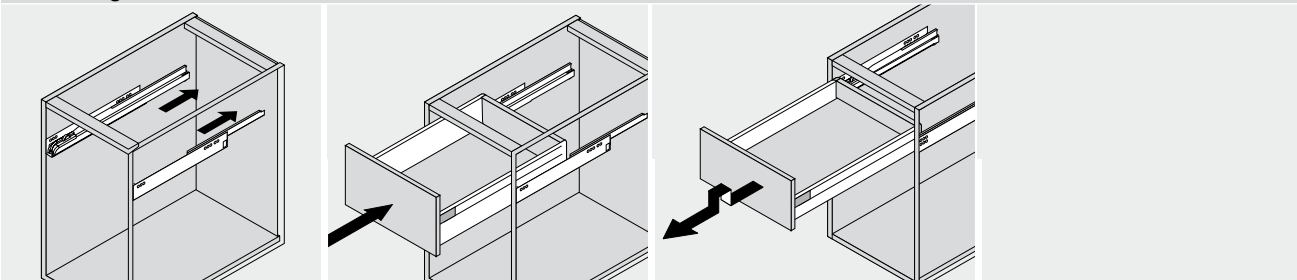

Zacht en geruisloos sluiten
 Adaptief dempingsysteem
 Geïntegreerd

Montage, demontage en verstellen

Lade

Montage

Demontage

Verstelling

Hoogteverstelling

Zijdelingse verstelling

Lade inhangen en uithalen

Inhangen

Uithalen

Technische tekening bladen Q11/Q12

130*recommended dimensions

Waskom Rondo

A 2305 AA	B (MIN.)	B (MAX.)
	583	648
K 0103 AA	B (MIN.)	B (MAX.)
	478	568