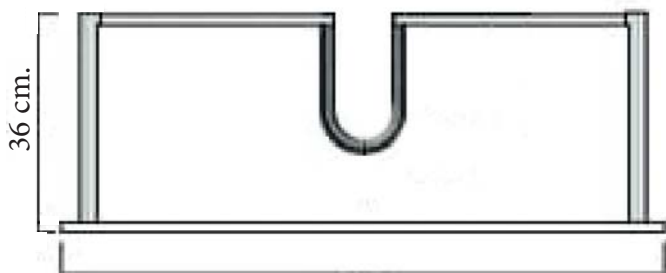

Technische tekening
Badmeubel Q11 - 2 laden onderkast 80 cm.

78 cm.
 Voorzijde

Achterzijde

77,5 cm.
 Boven lade

77,5 cm.
 Onder lade

44 cm.
 Zijde

5 cm.
 21,2 cm.
 21,2 cm.

(Uitgaande er met een Sanicare waskom wordt gecombineerd.)

BLUMOTION - BLUM LADES

BLUMOTION is het dempingsysteem van Blum. Met BLUMOTION sluiten meubels zacht en geruisloos, onafhankelijk van de uitgeoefende kracht en van het gewicht van de lade. De functie is geïntegreerd in het lade / glijdersysteem. De lades zijn zowel in de hoogte als zijdelingse te verstellen.