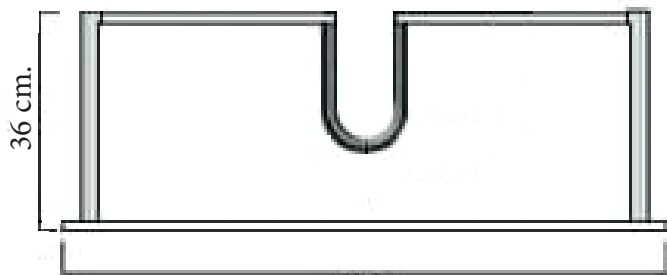

Technische tekening
Badmeubel Q10 - 3 laden onderkast 80 cm.

78 cm.
 Voorzijde

Achterzijde

77,5 cm.
 Boven lade

77,5 cm.
 Onder lade

44 cm.
 Zijde

(Ervan uitgaande dat de te plaatsen wastafel een Sanicare wastafel is.)

 Contactdoos voor verlichting in het midden en achter de spiegel 5 cm. lager t.o.v. bovenkant spiegel. (verlichting apart schakelen)

 Koud- & heetwaterleiding (15 cm. hart op hart) op een hoogte van 65 cm. vanaf de afgewerkte vloer.

 Afvoer dient in de muur aangebracht te zijn op een hoogte van 60 cm. vanaf de afgewerkte vloer.

BLUMOTION - BLUM LADES

BLUMOTION is het dempingsysteem van Blum. Met BLUMOTION sluiten meubels zacht en geruisloos, onafhankelijk van de uitgeoefende kracht en van het gewicht van de lade. De functie is geïntegreerd in het lade / glijdersysteem. De lades zijn zowel in de hoogte als zijdelingse te verstellen.