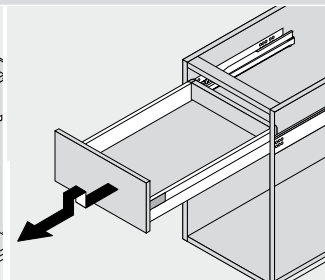

 Afvoer dient in de muur aangebracht te zijn op een hoogte van 60 cm. vanaf de afgewerkte vloer.

BLUMOTION - BLUM LADES

BLUMOTION is het dempingsysteem van Blum. Met BLUMOTION sluiten meubels zacht en geruisloos, onafhankelijk van de uitgeoefende kracht en van het gewicht van de lade. De functie is geïntegreerd in het lade / glijdersysteem. De lades zijn zowel in de hoogte als zijdelingse te verstellen.

Zacht en geruisloos sluiten
Adaptief dempingsysteem
Geïntegreerd

Montage, demontage en verstellen

Lade

Montage

Demontage

Verstelling

Hoogteverstelling

Zijdelingse verstelling

Lade inhangen en uithalen

Inhangen

Uithalen