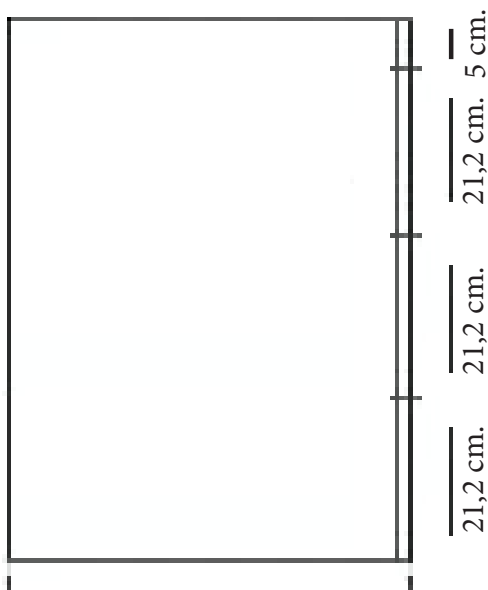

Technische tekening
Badmeubel Q10 - 3 laden onderkast 80 cm.

78 cm.
 Voorzijde

Achterzijde

77,5 cm.
 Boven lade

77,5 cm.
 Onder lade

44 cm.
 Zijde

(Ervan uitgaande dat de te plaatsen wastafel een Sanicare wastafel is.)

 Contactdoos voor verlichting in het midden en achter de spiegel 5 cm. lager t.o.v. bovenkant spiegel. (verlichting apart schakelen)

 Koud- & heetwaterleiding (15 cm. hart op hart) op een hoogte van 65 cm. vanaf de afgewerkte vloer.