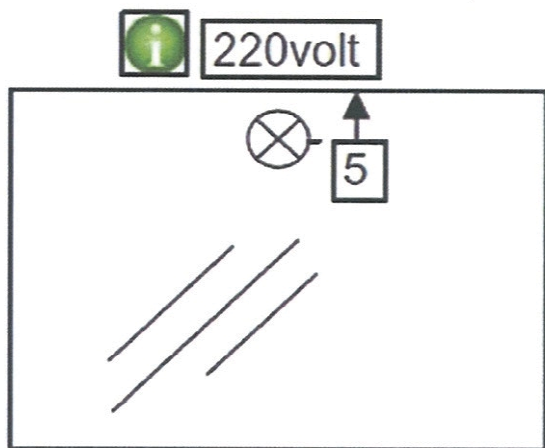

Technische tekening
Badmeubel Q10 - 3 laden onderkast 80 cm.

78 cm.
 Voorzijde

Achterzijde

77,5 cm.
 Boven lade

77,5 cm.
 Onder lade

44 cm.
 Zijde

(Ervan uitgaande dat de te plaatsen wastafel een Sanicare wastafel is.)

 Contactdoos voor verlichting in het midden en achter de spiegel 5 cm. lager t.o.v. bovenkant spiegel. (verlichting apart schakelen)

 Koud- & heetwaterleiding (15 cm. hart op hart) op een hoogte van 65 cm. vanaf de afgewerkte vloer.