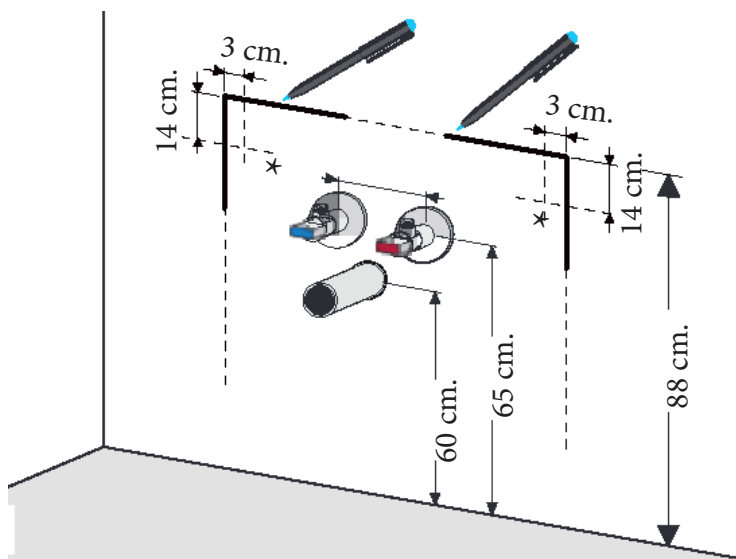

Technische tekening
Badmeubel Q10 - 3 laden onderkast 80 cm.

78 cm.
 Voorzijde

Achterzijde

77,5 cm.
 Boven lade

77,5 cm.
 Onder lade

44 cm.
 Zijde

(Ervan uitgaande dat de te plaatsen wastafel een Sanicare wastafel is.)

 Contactdoos voor verlichting in het midden en achter de spiegel 5 cm. lager t.o.v. bovenkant spiegel. (verlichting apart schakelen)

 Koud- & heetwaterleiding (15 cm. hart op hart) op een hoogte van 65 cm. vanaf de afgewerkte vloer.

 Afvoer dient in de muur aangebracht te zijn op een hoogte van 60 cm. vanaf de afgewerkte vloer.

BLUMOTION - BLUM LADES

BLUMOTION is het dempingsysteem van Blum. Met BLUMOTION sluiten meubels zacht en geruisloos, onafhankelijk van de uitgeoefende kracht en van het gewicht van de lade. De functie is geïntegreerd in het lade / glijdersysteem. De lades zijn zowel in de hoogte als zijdelingse te verstellen.