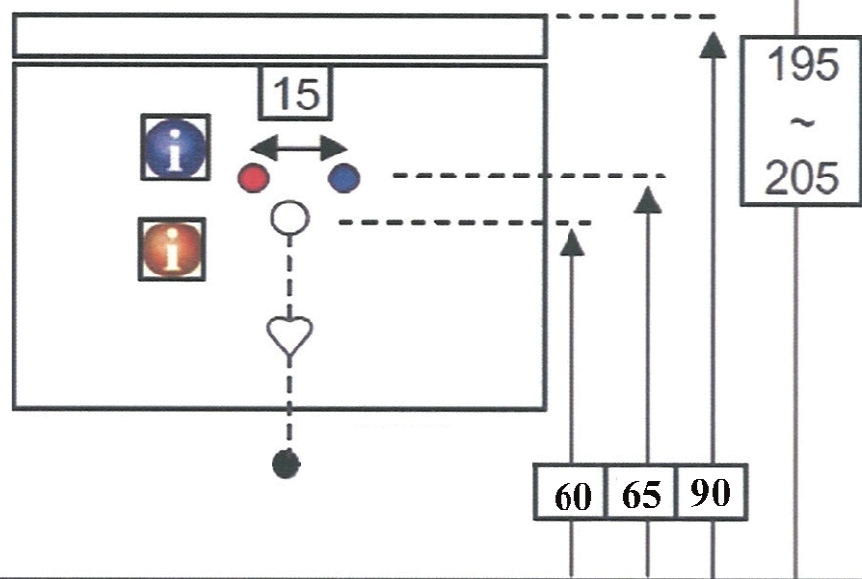

Technische tekening
Badmeubel Q10 - 3 laden onderkast 80 cm.

78 cm.
 Voorzijde

Achterzijde

77,5 cm.
 Boven lade

77,5 cm.
 Onder lade

44 cm.
 Zijde

(Ervan uitgaande dat de te plaatsen wastafel een Sanicare wastafel is.)

 Contactdoos voor verlichting in het midden en achter de spiegel 5 cm. lager t.o.v. bovenkant spiegel. (verlichting apart schakelen)

 Koud- & heetwaterleiding (15 cm. hart op hart) op een hoogte van 65 cm. vanaf de afgewerkte vloer.

 Afvoer dient in de muur aangebracht te zijn op een hoogte van 60 cm. vanaf de afgewerkte vloer.

BLUMOTION - BLUM LADES

BLUMOTION is het dempingsysteem van Blum. Met BLUMOTION sluiten meubels zacht en geruisloos, onafhankelijk van de uitgeoefende kracht en van het gewicht van de lade. De functie is geïntegreerd in het lade / glijdersysteem. De lades zijn zowel in de hoogte als zijdelingse te verstellen.