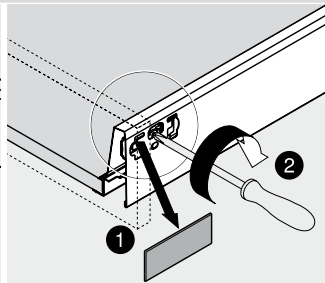

 Afvoer dient in de muur aangebracht te zijn op een hoogte van 60 cm. vanaf de afgewerkte vloer.

BLUMOTION - BLUM LADES

BLUMOTION is het dempingsysteem van Blum. Met BLUMOTION sluiten meubels zacht en geruisloos, onafhankelijk van de uitgeoefende kracht en van het gewicht van de lade. De functie is geïntegreerd in het lade / glijdersysteem. De lades zijn zowel in de hoogte als zijdelingse te verstellen.

Zacht en geruisloos sluiten
Adaptief dempingsysteem
Geïntegreerd

Montage, demontage en verstellen

Lade

Montage

Demontage

Verstelling

Hoogteverstelling

Zijdelingse verstelling

Lade inhangen en uithalen

Inhangen

Uithalen