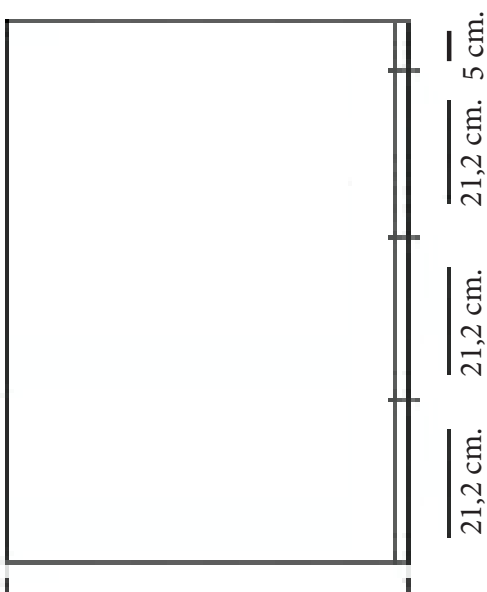

Technische tekening Badmeubel Q10 - 3 laden onderkast 100 cm.

97 cm.
Voorzijde

Achterzijde

96,5 cm.
Boven lade

96,5 cm.
Onder lade

44 cm.
Zijde

(Ervan uitgaande dat de te plaatsen wastafel een Sanicare wastafel is.)

 220volt

 Contactdoos voor verlichting in het midden en achter de spiegel 5 cm. lager t.o.v. bovenkant spiegel. (verlichting apart schakelen)

 Koud- & heetwaterleiding (15 cm. hart op hart) op een hoogte van 65 cm. vanaf de afgewerkte vloer.