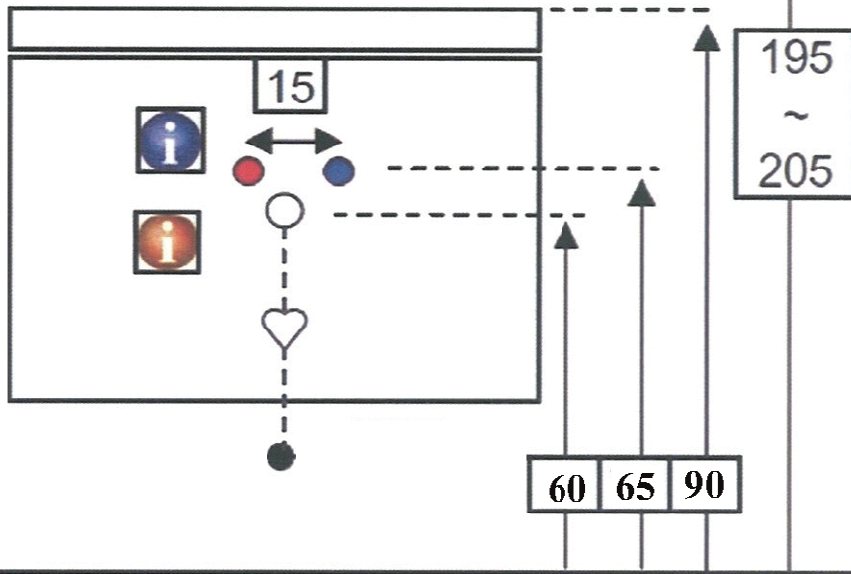

Technische tekening Badmeubel Q10 - 3 laden onderkast 100 cm.

97 cm.
Voorzijde

Achterzijde

96,5 cm.
Boven lade

96,5 cm.
Onder lade

44 cm.
Zijde

(Ervan uitgaande dat de te plaatsen wastafel een Sanicare wastafel is.)

 220volt

 Contactdoos voor verlichting in het midden en achter de spiegel 5 cm. lager t.o.v. bovenkant spiegel. (verlichting apart schakelen)

 Koud- & heetwaterleiding (15 cm. hart op hart) op een hoogte van 65 cm. vanaf de afgewerkte vloer.

 Afvoer dient in de muur angebracht te zijn op een hoogte van 60 cm. vanaf de afgewerkte vloer.

BLUMOTION - BLUM LADES

BLUMOTION is het dempingsysteem van Blum. Met BLUMOTION sluiten meubels zacht en geruisloos, onafhankelijk van de uitgeoefende kracht en van het gewicht van de lade. De functie is geïntegreerd in het lade / glijdersysteem. De lades zijn zowel in de hoogte als zijdelingse te verstellen.