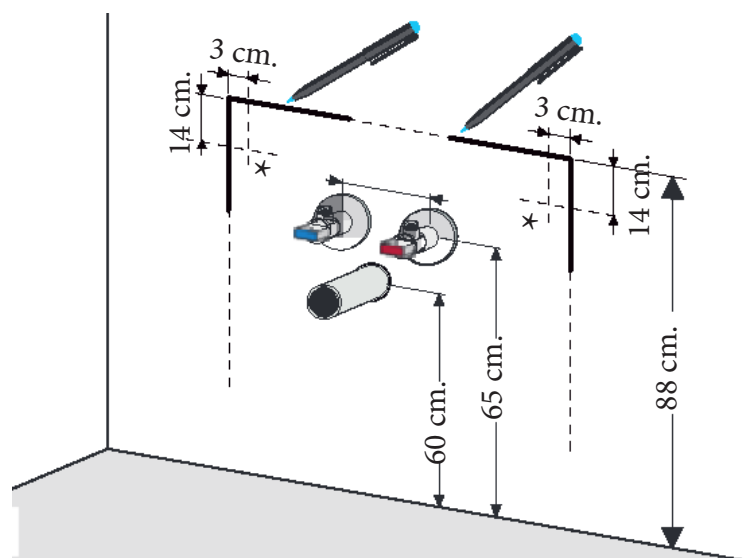

Technische tekening Badmeubel Q10 - 3 laden onderkast 100 cm.

97 cm.
Voorzijde

Achterzijde

96,5 cm.
Boven lade

96,5 cm.
Onder lade

44 cm.
Zijde

(Ervan uitgaande dat de te plaatsen wastafel een Sanicare wastafel is.)

 220volt

 Contactdoos voor verlichting in het midden en achter de spiegel 5 cm. lager t.o.v. bovenkant spiegel. (verlichting apart schakelen)

 Koud- & heetwaterleiding (15 cm. hart op hart) op een hoogte van 65 cm. vanaf de afgewerkte vloer.

 Afvoer dient in de muur angebracht te zijn op een hoogte van 60 cm. vanaf de afgewerkte vloer.

BLUMOTION - BLUM LADES

BLUMOTION is het dempingsysteem van Blum. Met BLUMOTION sluiten meubels zacht en geruisloos, onafhankelijk van de uitgeoefende kracht en van het gewicht van de lade. De functie is geïntegreerd in het lade / glijdersysteem. De lades zijn zowel in de hoogte als zijdelingse te verstellen.