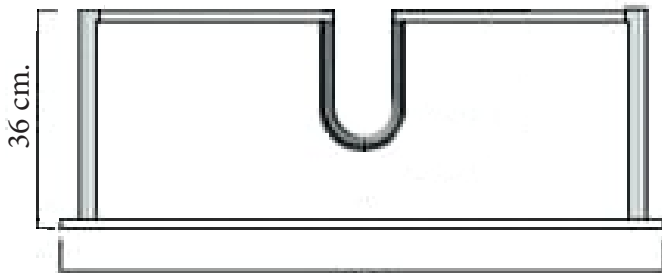

Technische tekening Badmeubel Q10 - 3 laden onderkast 100 cm.

97 cm.
Voorzijde

Achterzijde

96,5 cm.
Boven lade

96,5 cm.
Onder lade

44 cm.
Zijde

(Ervan uitgaande dat de te plaatsen wastafel een Sanicare wastafel is.)

 220volt

 Contactdoos voor verlichting in het midden en achter de spiegel 5 cm. lager t.o.v. bovenkant spiegel. (verlichting apart schakelen)

 Koud- & heetwaterleiding (15 cm. hart op hart) op een hoogte van 65 cm. vanaf de afgewerkte vloer.

 Afvoer dient in de muur angebracht te zijn op een hoogte van 60 cm. vanaf de afgewerkte vloer.

BLUMOTION - BLUM LADES

BLUMOTION is het dempingsysteem van Blum. Met BLUMOTION sluiten meubels zacht en geruisloos, onafhankelijk van de uitgeoefende kracht en van het gewicht van de lade. De functie is geïntegreerd in het lade / glijdersysteem. De lades zijn zowel in de hoogte als zijdelingse te verstellen.