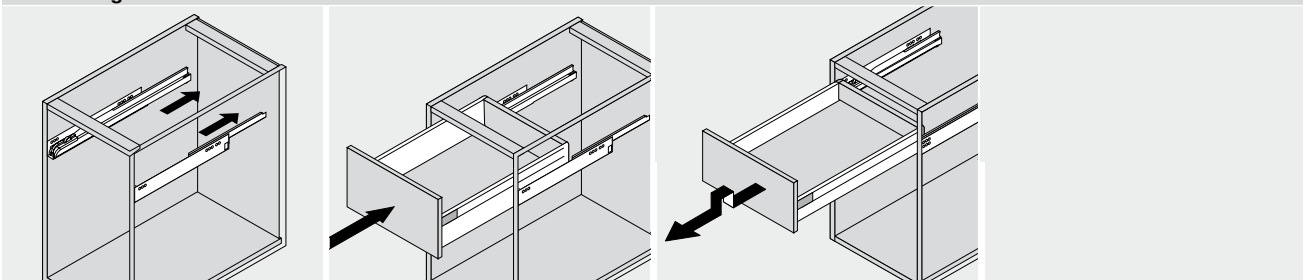

Uithalen

Lade inhangen en uithalen

Inhangen