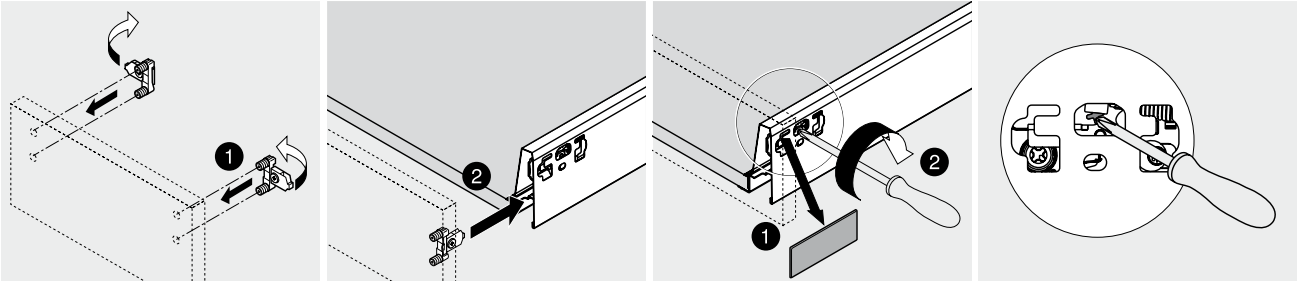

 220volt

 Contactdoos voor verlichting in het midden en achter de spiegel 5 cm. lager t.o.v. bovenkant spiegel. (verlichting apart schakelen)

 Koud- & heetwaterleiding (15 cm. hart op hart) op een hoogte van 65 cm. vanaf de afgewerkte vloer.

 Afvoer dient in de muur angebracht te zijn op een hoogte van 60 cm. vanaf de afgewerkte vloer.

BLUMOTION - BLUM LADES

BLUMOTION is het dempingsysteem van Blum. Met BLUMOTION sluiten meubels zacht en geruisloos, onafhankelijk van de uitgeoefende kracht en van het gewicht van de lade. De functie is geïntegreerd in het lade / glijdersysteem. De lades zijn zowel in de hoogte als zijdelingse te verstellen.

Zacht en geruisloos sluiten
 Adaptief dempingsysteem
 Geïntegreerd

Montage, demontage en verstellen

Lade

Montage

Demontage

Verstelling

Hoogteverstelling

Zijdelingse verstelling