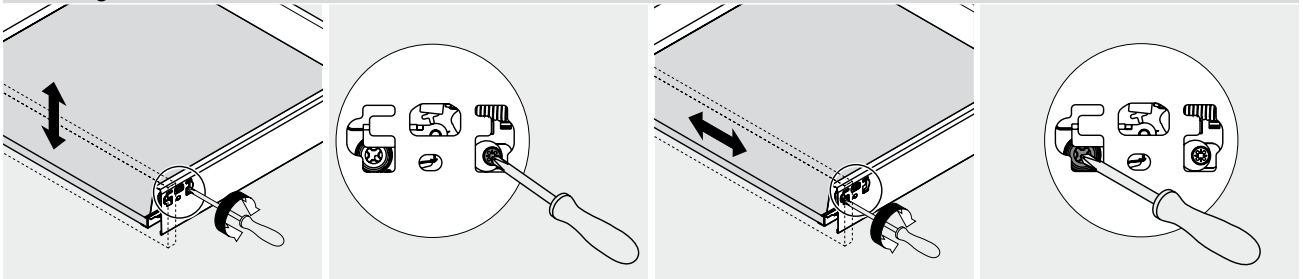

 Afvoer dient in de muur angebracht te zijn op een hoogte van 60 cm. vanaf de afgewerkte vloer.

BLUMOTION - BLUM LADES

BLUMOTION is het dempingsysteem van Blum. Met BLUMOTION sluiten meubels zacht en geruisloos, onafhankelijk van de uitgeoefende kracht en van het gewicht van de lade. De functie is geïntegreerd in het lade / glijdersysteem. De lades zijn zowel in de hoogte als zijdelingse te verstellen.

Zacht en geruisloos sluiten
 Adaptief dempingsysteem
 Geïntegreerd

Montage, demontage en verstellen

Lade

Montage

Demontage

Verstelling

Hoogteverstelling

Zijdelingse verstelling

Lade inhangen en uithalen

Inhangen

Uithalen