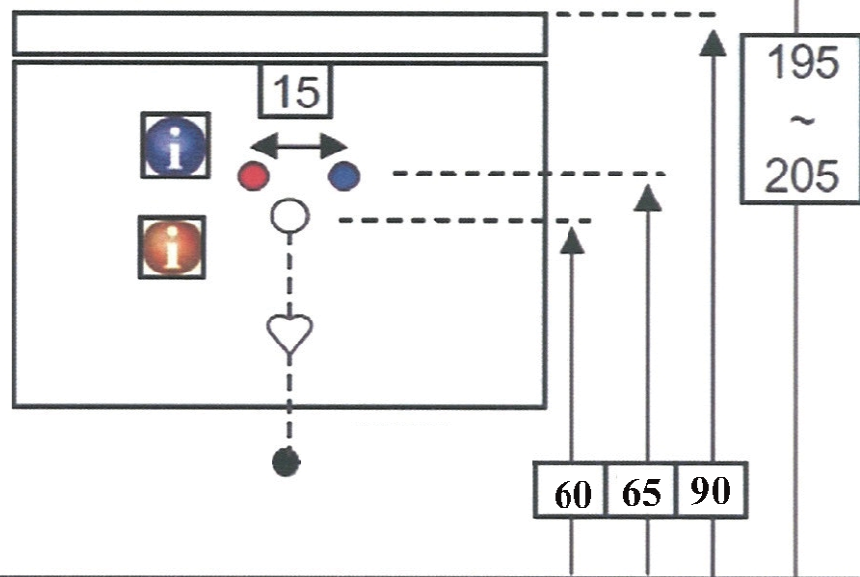

Technische tekening
Badmeubel Q10 - 2 laden onderkast 80 cm.

78 cm.
Voorzijde

Achterzijde

77,5 cm.
Boven lade

77,5 cm.
Onder lade

44 cm.
Zijde

(Uitgaande de te plaatsen wastafel een Sanicare wastafel.
Bij waskommen gelden aangepaste technische tekeningen.)

 Contactdoos voor verlichting in het midden en achter de spiegel 5 cm. lager t.o.v. bovenkant spiegel. (verlichting apart schakelen)

 Koud- & heetwaterleiding (15 cm. hart op hart) op een hoogte van 65 cm. vanaf de afgewerkte vloer.

 Afvoer dient in de muur aangebracht te zijn op een hoogte van 60 cm. vanaf de afgewerkte vloer.

BLUMOTION - BLUM LADES

BLUMOTION is het dempingsysteem van Blum. Met BLUMOTION sluiten meubels zacht en geruisloos, onafhankelijk van de uitgeoefende kracht en van het gewicht van de lade. De functie is geïntegreerd in het lade / glijdersysteem. De lades zijn zowel in de hoogte als zijdelingse te verstellen.