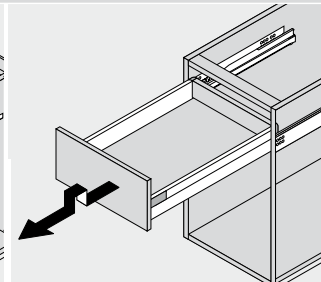

 Afvoer dient in de muur aangebracht te zijn op een hoogte van 60 cm. vanaf de afgewerkte vloer.

BLUMOTION - BLUM LADES

BLUMOTION is het dempingsysteem van Blum. Met BLUMOTION sluiten meubels zacht en geruisloos, onafhankelijk van de uitgeoefende kracht en van het gewicht van de lade. De functie is geïntegreerd in het lade / glijdersysteem. De lades zijn zowel in de hoogte als zijdelingse te verstellen.

Zacht en geruisloos sluiten
Adaptief dempingsysteem
Geïntegreerd

Montage, demontage en verstellen

Lade

Montage

Demontage

Verstelling

Hoogteverstelling

Zijdelingse verstelling

Lade inhangen en uithalen

Inhangen

Uithalen