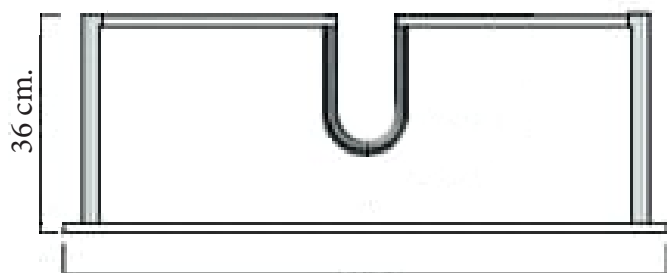

Technische tekening
Badmeubel Q10 - 2 laden onderkast 80 cm.

78 cm.
Voorzijde

Achterzijde

77,5 cm.
Boven lade

77,5 cm.
Onder lade

44 cm.
Zijde

(Uitgaande de te plaatsen wastafel een Sanicare wastafel.
Bij waskommen gelden aangepaste technische tekeningen.)

 Contactdoos voor verlichting in het midden en achter de spiegel 5 cm. lager t.o.v. bovenkant spiegel. (verlichting apart schakelen)

 Koud- & heetwaterleiding (15 cm. hart op hart) op een hoogte van 65 cm. vanaf de afgewerkte vloer.

 Afvoer dient in de muur aangebracht te zijn op een hoogte van 60 cm. vanaf de afgewerkte vloer.

BLUMOTION - BLUM LADES

BLUMOTION is het dempingsysteem van Blum. Met BLUMOTION sluiten meubels zacht en geruisloos, onafhankelijk van de uitgeoefende kracht en van het gewicht van de lade. De functie is geïntegreerd in het lade / glijdersysteem. De lades zijn zowel in de hoogte als zijdelingse te verstellen.