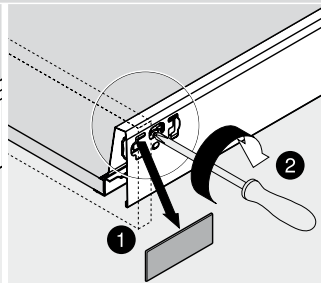

 Afvoer dient in de muur aangebracht te zijn op een hoogte van 60 cm. vanaf de afgewerkte vloer.

BLUMOTION - BLUM LADES

BLUMOTION is het dempingsysteem van Blum. Met BLUMOTION sluiten meubels zacht en geruisloos, onafhankelijk van de uitgeoefende kracht en van het gewicht van de lade. De functie is geïntegreerd in het lade / glijdersysteem. De lades zijn zowel in de hoogte als zijdelingse te verstellen.

Zacht en geruisloos sluiten
Adaptief dempingsysteem
Geïntegreerd

Montage, demontage en verstellen

Lade

Montage

Demontage

Verstelling

Hoogteverstelling

Zijdelingse verstelling