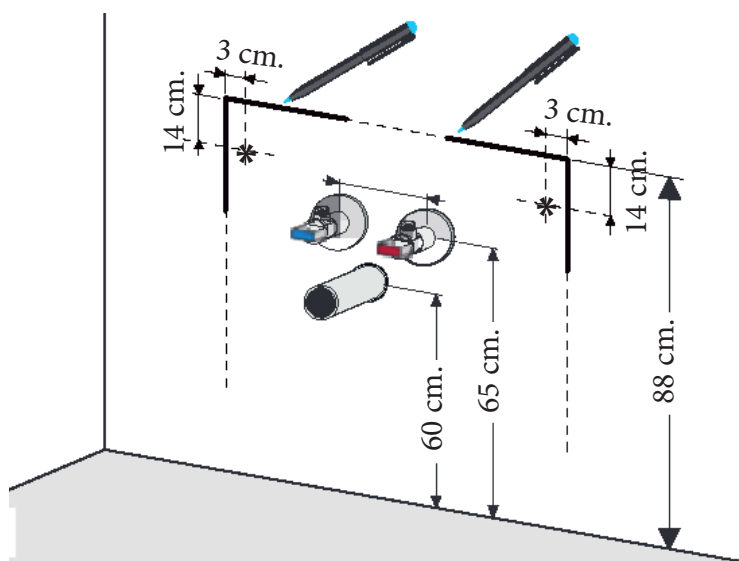

Technische tekening
Badmeubel Q10 - 2 laden onderkast 80 cm.

78 cm.
Voorzijde

Achterzijde

77,5 cm.
Boven lade

77,5 cm.
Onder lade

44 cm.
Zijde

(Uitgaande de te plaatsen wastafel een Sanicare wastafel.
Bij waskommen gelden aangepaste technische tekeningen.)

 Contactdoos voor verlichting in het midden en achter de spiegel 5 cm. lager t.o.v. bovenkant spiegel. (verlichting apart schakelen)

 Koud- & heetwaterleiding (15 cm. hart op hart) op een hoogte van 65 cm. vanaf de afgewerkte vloer.

 Afvoer dient in de muur aangebracht te zijn op een hoogte van 60 cm. vanaf de afgewerkte vloer.

BLUMOTION - BLUM LADES

BLUMOTION is het dempingsysteem van Blum. Met BLUMOTION sluiten meubels zacht en geruisloos, onafhankelijk van de uitgeoefende kracht en van het gewicht van de lade. De functie is geïntegreerd in het lade / glijdersysteem. De lades zijn zowel in de hoogte als zijdelingse te verstellen.