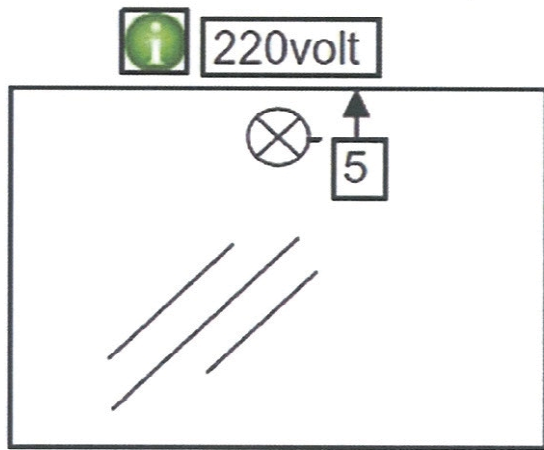

Technische tekening
Badmeubel Q10 - 2 laden onderkast 80 cm.

78 cm.
Voorzijde

Achterzijde

77,5 cm.
Boven lade

77,5 cm.
Onder lade

44 cm.
Zijde

(Uitgaande de te plaatsen wastafel een Sanicare wastafel.
Bij waskommen gelden aangepaste technische tekeningen.)

 Contactdoos voor verlichting in het midden en achter de spiegel 5 cm. lager t.o.v. bovenkant spiegel. (verlichting apart schakelen)

 Koud- & heetwaterleiding (15 cm. hart op hart) op een hoogte van 65 cm. vanaf de afgewerkte vloer.