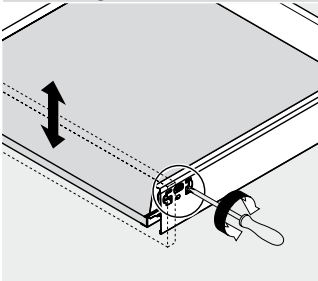

 Afvoer dient in de muur aangebracht te zijn op een hoogte van 60 cm. vanaf de afgewerkte vloer.

BLUMOTION - BLUM LADES

BLUMOTION is het dempingsysteem van Blum. Met BLUMOTION sluiten meubels zacht en geruisloos, onafhankelijk van de uitgeoefende kracht en van het gewicht van de lade. De functie is geïntegreerd in het lade / glijdersysteem. De lades zijn zowel in de hoogte als zijdelingse te verstellen.

Zacht en geruisloos sluiten
Adaptief dempingsysteem
Geïntegreerd

Montage, demontage en verstellen

Lade

Montage

Demontage

Verstelling

Hoogteverstelling

Zijdelingse verstelling

Lade inhangen en uithalen

Inhangen

Uithalen