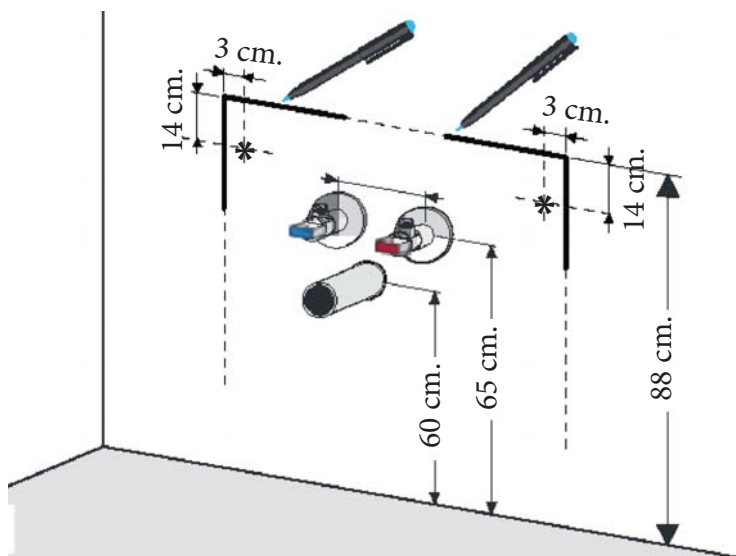

Technische tekening Badmeubel Q10 - 2 laden onderkast 65 cm.

62,5 cm.
Voorzijde

Achterzijde

36 cm.
62 cm.
Boven lade

62 cm.
Onder lade

44 cm.
Zijde

(Uitgaande de te plaatsen wastafel een Sanicare wastafel. Er is een aangepaste technische tekening voor de combinatie met een waskom.)

 220volt

 Contactdoos voor verlichting in het midden en achter de spiegel 5 cm. lager t.o.v. bovenkant spiegel. (verlichting apart schakelen)

 Koud- & heetwaterleiding (15 cm. hart op hart) op een hoogte van 65 cm. vanaf de afgewerkte vloer.

 Afvoer dient in de muur angebracht te zijn op een hoogte van 60 cm. vanaf de afgewerkte vloer.

BLUMOTION - BLUM LADES

BLUMOTION is het dempingsysteem van Blum. Met BLUMOTION sluiten meubels zacht en geruisloos, onafhankelijk van de uitgeoefende kracht en van het gewicht van de lade. De functie is geïntegreerd in het lade / glijdersysteem. De lades zijn zowel in de hoogte als zijdelingse te verstellen.