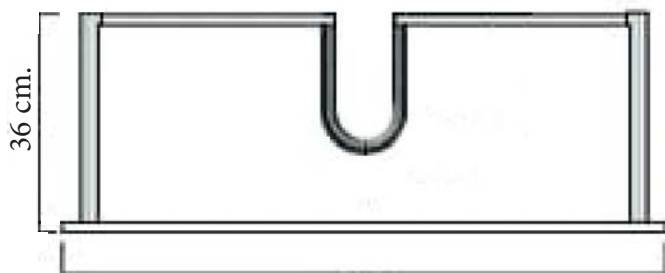

Technische tekening Badmeubel Q10 - 2 laden onderkast 65 cm.

62,5 cm.
Voorzijde

Achterzijde

36 cm.
62 cm.
Boven lade

62 cm.
Onder lade

44 cm.
Zijde

(Uitgaande de te plaatsen wastafel een Sanicare wastafel. Er is een aangepaste technische tekening voor de combinatie met een waskom.)

 220volt

 Contactdoos voor verlichting in het midden en achter de spiegel 5 cm. lager t.o.v. bovenkant spiegel. (verlichting apart schakelen)

 Koud- & heetwaterleiding (15 cm. hart op hart) op een hoogte van 65 cm. vanaf de afgewerkte vloer.

 Afvoer dient in de muur angebracht te zijn op een hoogte van 60 cm. vanaf de afgewerkte vloer.

BLUMOTION - BLUM LADES

BLUMOTION is het dempingsysteem van Blum. Met BLUMOTION sluiten meubels zacht en geruisloos, onafhankelijk van de uitgeoefende kracht en van het gewicht van de lade. De functie is geïntegreerd in het lade / glijdersysteem. De lades zijn zowel in de hoogte als zijdelingse te verstellen.