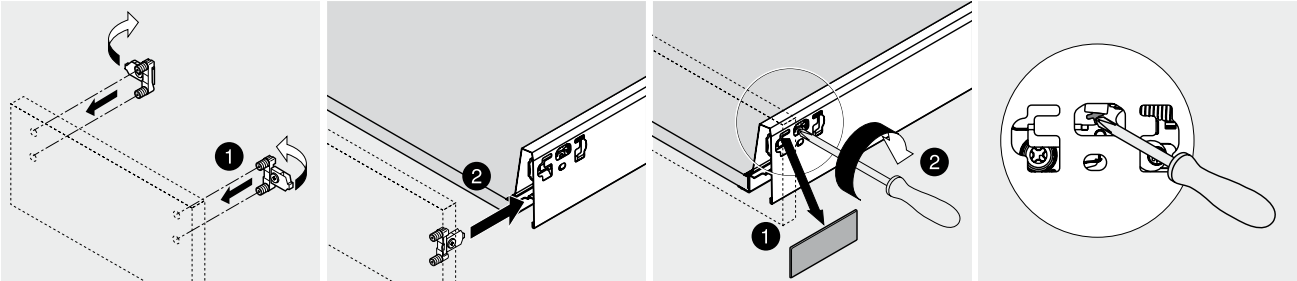

 Afvoer dient in de muur angebracht te zijn op een hoogte van 60 cm. vanaf de afgewerkte vloer.

BLUMOTION - BLUM LADES

BLUMOTION is het dempingsysteem van Blum. Met BLUMOTION sluiten meubels zacht en geruisloos, onafhankelijk van de uitgeoefende kracht en van het gewicht van de lade. De functie is geïntegreerd in het lade / glijdersysteem. De lades zijn zowel in de hoogte als zijdelingse te verstellen.

Zacht en geruisloos sluiten
 Adaptief dempingsysteem
 Geïntegreerd

Montage, demontage en verstellen

Lade

Montage

Demontage

Verstelling

Hoogteverstelling

Zijdelingse verstelling