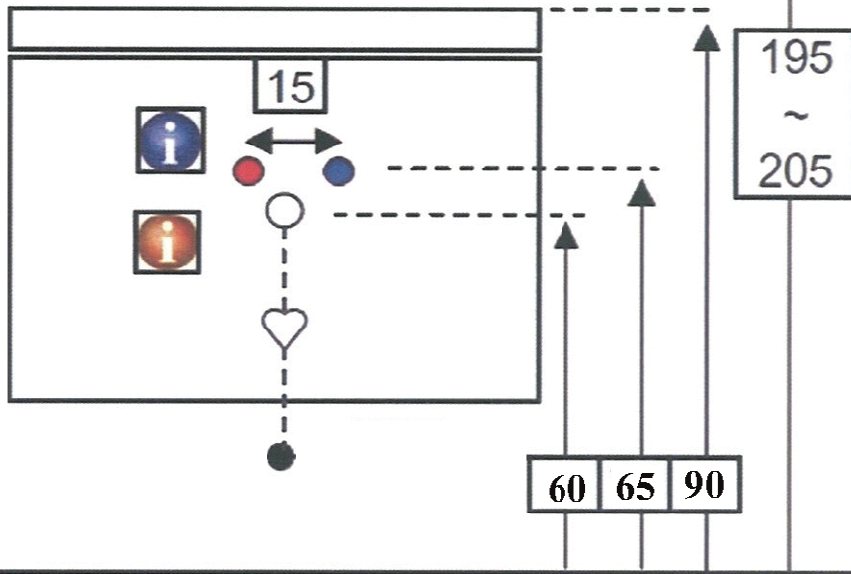

Technische tekening Badmeubel Q10 - 2 laden onderkast 65 cm.

62,5 cm.
Voorzijde

Achterzijde

36 cm.
62 cm.
Boven lade

62 cm.
Onder lade

44 cm.
Zijde

(Uitgaande de te plaatsen wastafel een Sanicare wastafel. Er is een aangepaste technische tekening voor de combinatie met een waskom.)

 220volt

 Contactdoos voor verlichting in het midden en achter de spiegel 5 cm. lager t.o.v. bovenkant spiegel. (verlichting apart schakelen)

 Koud- & heetwaterleiding (15 cm. hart op hart) op een hoogte van 65 cm. vanaf de afgewerkte vloer.

 Afvoer dient in de muur angebracht te zijn op een hoogte van 60 cm. vanaf de afgewerkte vloer.

BLUMOTION - BLUM LADES

BLUMOTION is het dempingsysteem van Blum. Met BLUMOTION sluiten meubels zacht en geruisloos, onafhankelijk van de uitgeoefende kracht en van het gewicht van de lade. De functie is geïntegreerd in het lade / glijdersysteem. De lades zijn zowel in de hoogte als zijdelingse te verstellen.