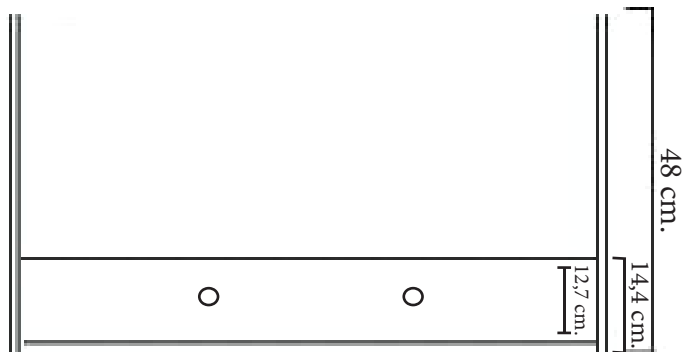

Technische tekening Badmeubel Q10 - 2 laden onderkast 65 cm.

62,5 cm.
Voorzijde

Achterzijde

36 cm.
62 cm.
Boven lade

62 cm.
Onder lade

44 cm.
Zijde

(Uitgaande de te plaatsen wastafel een Sanicare wastafel. Er is een aangepaste technische tekening voor de combinatie met een waskom.)

 220volt

 Contactdoos voor verlichting in het midden en achter de spiegel 5 cm. lager t.o.v. bovenkant spiegel. (verlichting apart schakelen)

 Koud- & heetwaterleiding (15 cm. hart op hart) op een hoogte van 65 cm. vanaf de afgewerkte vloer.