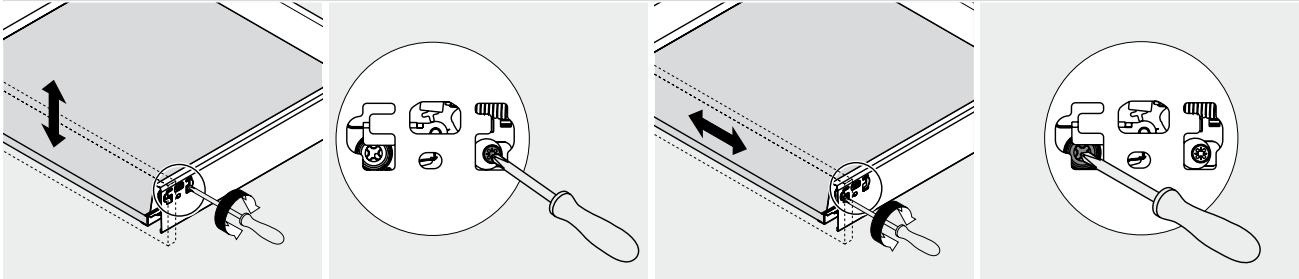

 Afvoer dient in de muur angebracht te zijn op een hoogte van 60 cm. vanaf de afgewerkte vloer.

BLUMOTION - BLUM LADES

BLUMOTION is het dempingsysteem van Blum. Met BLUMOTION sluiten meubels zacht en geruisloos, onafhankelijk van de uitgeoefende kracht en van het gewicht van de lade. De functie is geïntegreerd in het lade / glijdersysteem. De lades zijn zowel in de hoogte als zijdelingse te verstellen.

Zacht en geruisloos sluiten
 Adaptief dempingsysteem
 Geïntegreerd

Montage, demontage en verstellen

Lade

Montage

Demontage

Verstelling

Hoogteverstelling

Zijdelingse verstelling

Lade inhangen en uithalen

Inhangen

Uithalen