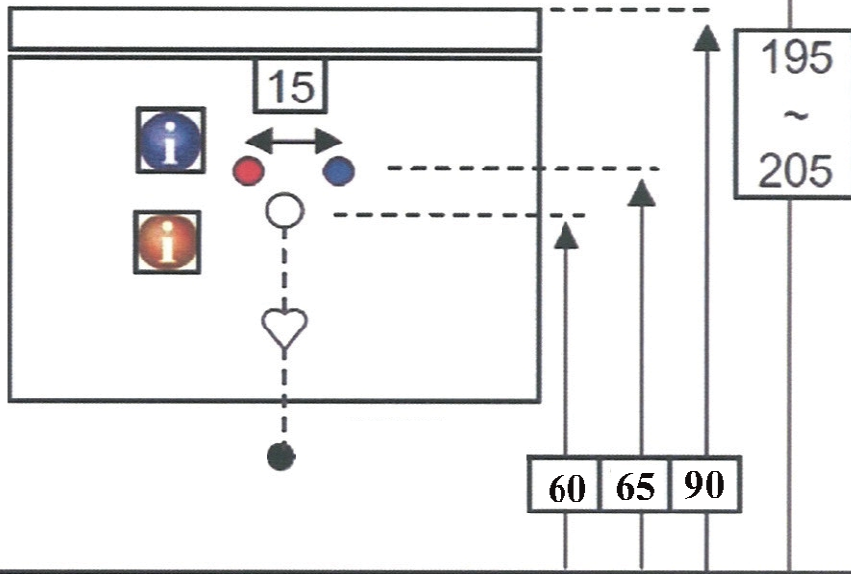

## Technische tekening Badmeubel Q10 - 2 laden onderkast 100 cm.

97 cm.  
Voorzijde

Achterzijde

96,5 cm.  
Boven lade

96,5 cm.  
Onder lade

44 cm.  
Zijde

(Uitgaande de te plaatsen wastafel een Sanicare wastafel.  
Bij waskommen gelden aangepaste technische tekeningen.)

 220volt

Contactdoos voor verlichting in het midden en achter de spiegel 5 cm. lager t.o.v. bovenkant spiegel. (verlichting apart schakelen)

Koud- & heetwaterleiding (15 cm. hart op hart) op een hoogte van 65 cm. vanaf de afgewerkte vloer.

Afvoer dient in de muur aangebracht te zijn op een hoogte van 60 cm. vanaf de afgewerkte vloer.