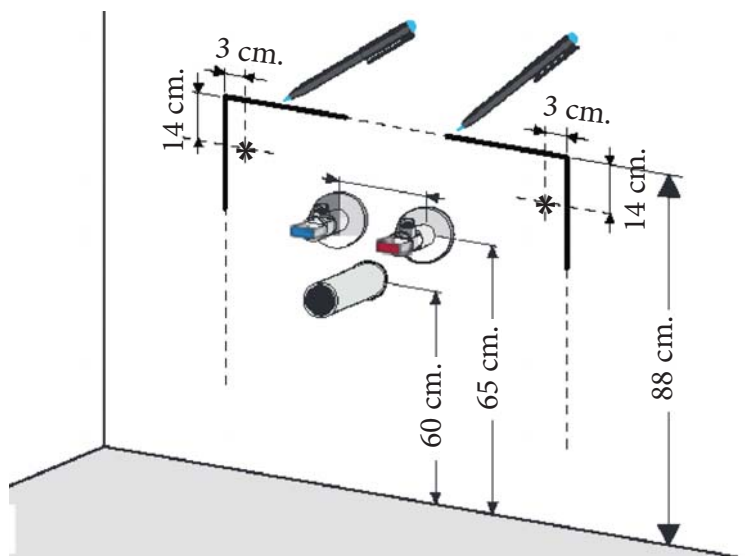

## Technische tekening Badmeubel Q10 - 2 laden onderkast 100 cm.

97 cm.  
Voorzijde

Achterzijde

96,5 cm.  
Boven lade

96,5 cm.  
Onder lade

44 cm.  
Zijde

(Uitgaande de te plaatsen wastafel een Sanicare wastafel.  
Bij waskommen gelden aangepaste technische tekeningen.)

 220volt

Contactdoos voor verlichting in het midden en achter de spiegel 5 cm. lager t.o.v. bovenkant spiegel. (verlichting apart schakelen)

Koud- & heetwaterleiding (15 cm. hart op hart) op een hoogte van 65 cm. vanaf de afgewerkte vloer.

Afvoer dient in de muur aangebracht te zijn op een hoogte van 60 cm. vanaf de afgewerkte vloer.