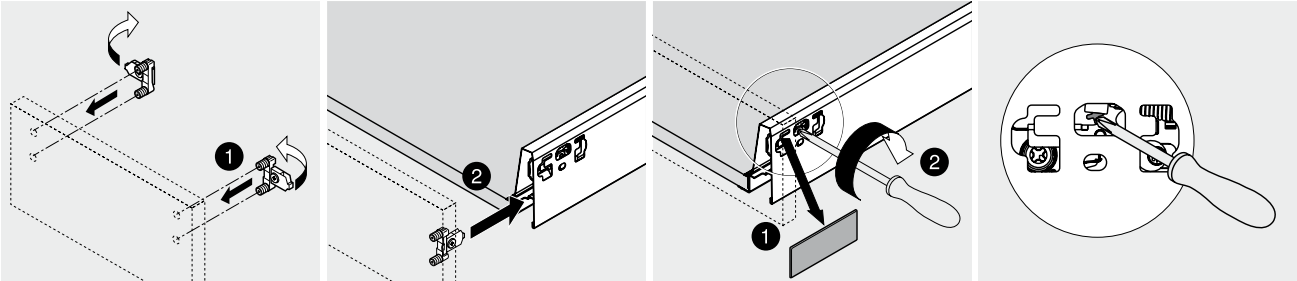

Demontage

BLUMOTION - BLUM LADES

BLUMOTION is het dempingsysteem van Blum. Met BLUMOTION sluiten meubels zacht en geruisloos, onafhankelijk van de uitgeoefende kracht en van het gewicht van de lade. De functie is geïntegreerd in het lade / glijdersysteem. De lades zijn zowel in de hoogte als zijdelingse te verstellen.

Zacht en geruisloos sluiten
Adaptief dempingsysteem
Geïntegreerd

Montage, demontage en verstellen

Lade

Montage