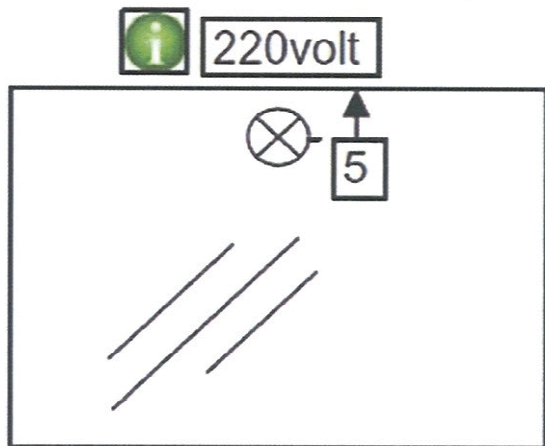

## Technische tekening Badmeubel Q1 - 3 laden onderkast 120 cm.

118 cm.  
Voorzijde

Achterzijde

117,6 cm.  
Boven lade

117,6 cm.  
Onder lades

44 cm.  
Zijde

(Uitgaande de te plaatsen wastafel een bijpassende Sanicare wastafel.)