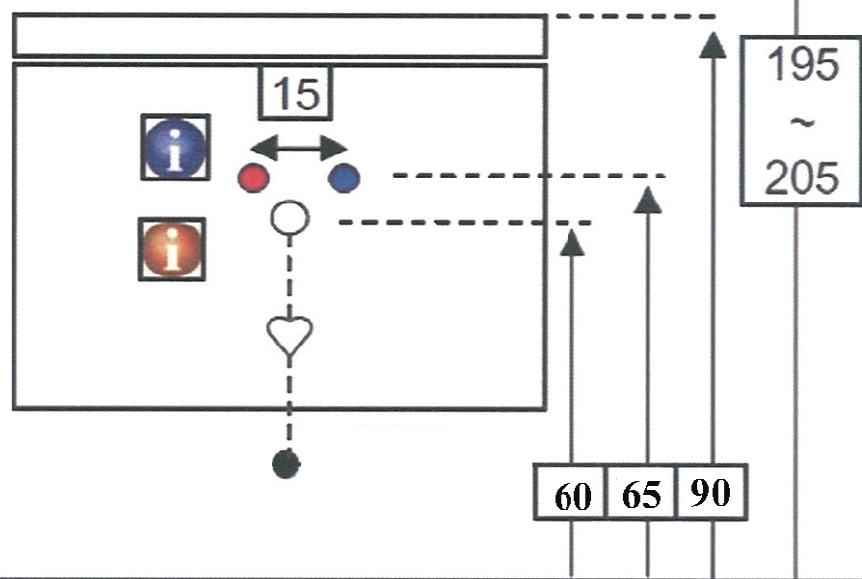

## Technische tekening Badmeubel Q1 - 3 laden onderkast 120 cm.

118 cm.  
Voorzijde

Achterzijde

117,6 cm.  
Boven lade

117,6 cm.  
Onder lades

44 cm.  
Zijde

(Uitgaande de te plaatsen wastafel een bijpassende Sanicare wastafel.)

 Contactdoos voor verlichting in het midden en achter de spiegel 5 cm. lager t.o.v. bovenkant spiegel. (verlichting apart schakelen)

 Koud- & heetwaterleiding (15 cm. hart op hart) op een hoogte van 65 cm. vanaf de afgewerkte vloer.

 Afvoer dient in de muur aangebracht te zijn op een hoogte van 60 cm. vanaf de afgewerkte vloer.

Sanicare wastafel Q1