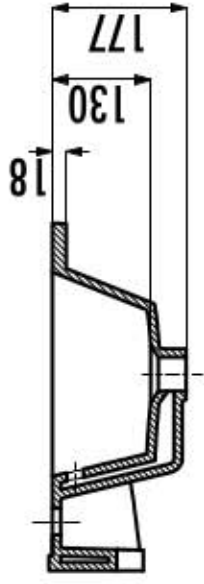

## Technische tekening Badmeubel Q1 - 3 laden onderkast 120 cm.

118 cm.  
Voorzijde

Achterzijde

117,6 cm.  
Boven lade

117,6 cm.  
Onder lades

44 cm.  
Zijde

(Uitgaande de te plaatsen wastafel een bijpassende Sanicare wastafel.)

 Contactdoos voor verlichting in het midden en achter de spiegel 5 cm. lager t.o.v. bovenkant spiegel. (verlichting apart schakelen)

 Koud- & heetwaterleiding (15 cm. hart op hart) op een hoogte van 65 cm. vanaf de afgewerkte vloer.

 Afvoer dient in de muur aangebracht te zijn op een hoogte van 60 cm. vanaf de afgewerkte vloer.

Sanicare wastafel Q1