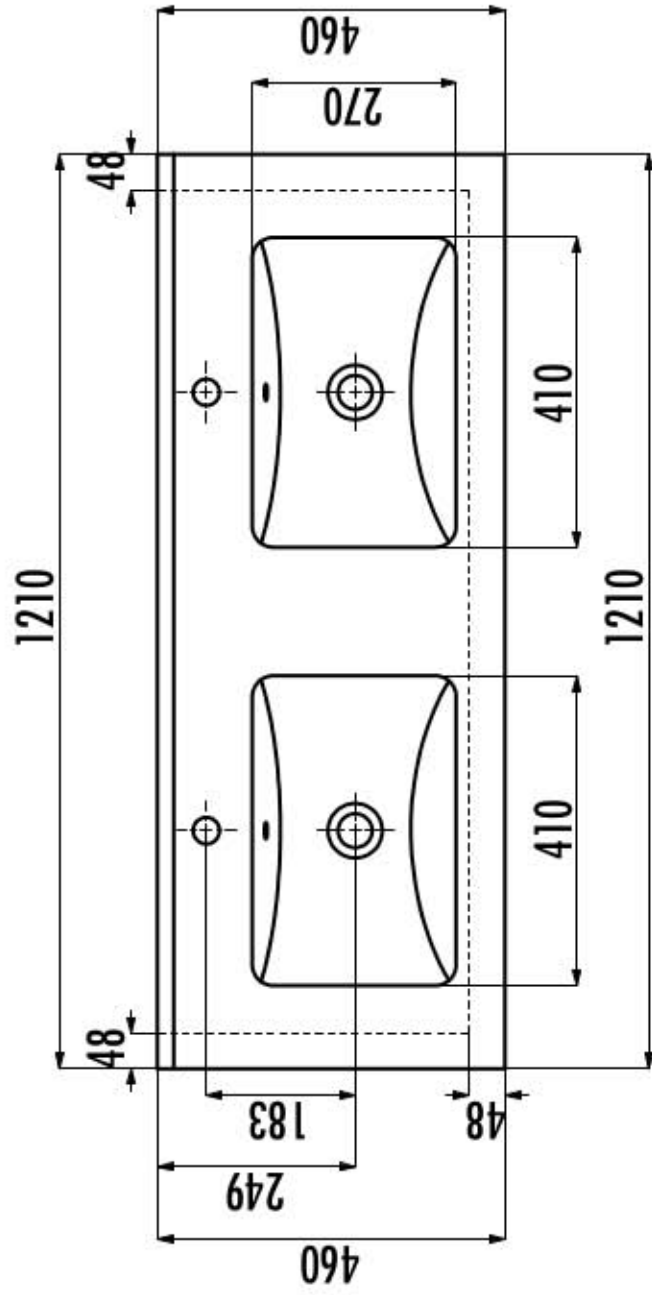

## Technische tekening Badmeubel Q1 - 3 laden onderkast 120 cm.

118 cm.  
Voorzijde

Achterzijde

117,6 cm.  
Boven lade

117,6 cm.  
Onder lades

44 cm.  
Zijde

(Uitgaande de te plaatsen wastafel een bijpassende Sanicare wastafel.)

 Contactdoos voor verlichting in het midden en achter de spiegel 5 cm. lager t.o.v. bovenkant spiegel. (verlichting apart schakelen)

 Koud- & heetwaterleiding (15 cm. hart op hart) op een hoogte van 65 cm. vanaf de afgewerkte vloer.

 Afvoer dient in de muur aangebracht te zijn op een hoogte van 60 cm. vanaf de afgewerkte vloer.

Sanicare wastafel Q1