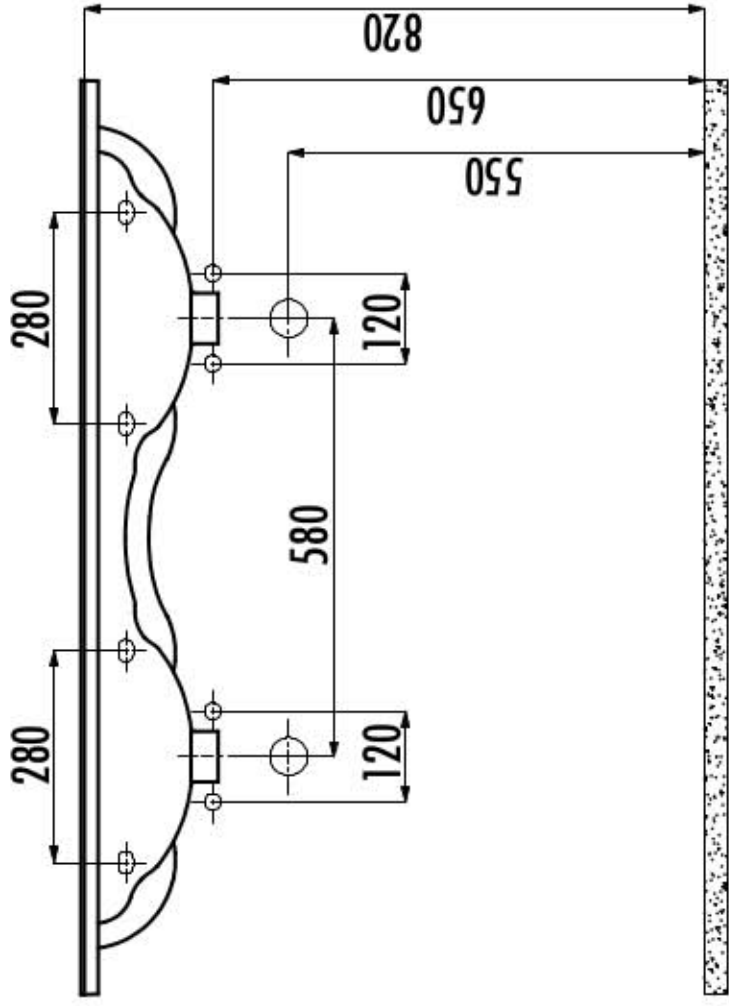

## Technische tekening Badmeubel Q1 - 3 laden onderkast 120 cm.

118 cm.  
Voorzijde

Achterzijde

117,6 cm.  
Boven lade

117,6 cm.  
Onder lades

44 cm.  
Zijde

(Uitgaande de te plaatsen wastafel een bijpassende Sanicare wastafel.)

 Contactdoos voor verlichting in het midden en achter de spiegel 5 cm. lager t.o.v. bovenkant spiegel. (verlichting apart schakelen)

 Koud- & heetwaterleiding (15 cm. hart op hart) op een hoogte van 65 cm. vanaf de afgewerkte vloer.

 Afvoer dient in de muur aangebracht te zijn op een hoogte van 60 cm. vanaf de afgewerkte vloer.

Sanicare wastafel Q1