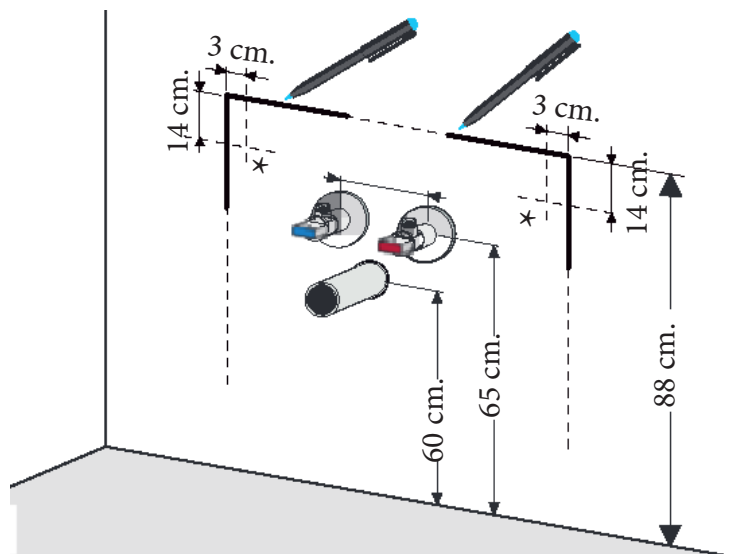

## Technische tekening Badmeubel Q1 - 3 laden onderkast 120 cm.

118 cm.  
Voorzijde

Achterzijde

117,6 cm.  
Boven lade

117,6 cm.  
Onder lades

44 cm.  
Zijde

(Uitgaande de te plaatsen wastafel een bijpassende Sanicare wastafel.)

 Contactdoos voor verlichting in het midden en achter de spiegel 5 cm. lager t.o.v. bovenkant spiegel. (verlichting apart schakelen)

 Koud- & heetwaterleiding (15 cm. hart op hart) op een hoogte van 65 cm. vanaf de afgewerkte vloer.

 Afvoer dient in de muur aangebracht te zijn op een hoogte van 60 cm. vanaf de afgewerkte vloer.

Sanicare wastafel Q1