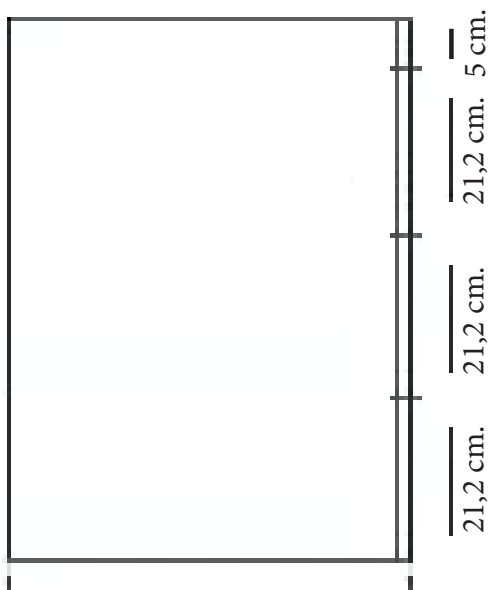

## Technische tekening Badmeubel Q1 - 3 laden onderkast 120 cm.

118 cm.  
Voorzijde

Achterzijde

117,6 cm.  
Boven lade

117,6 cm.  
Onder lades

44 cm.  
Zijde

(Uitgaande de te plaatsen wastafel een bijpassende Sanicare wastafel.)

 Contactdoos voor verlichting in het midden en achter de spiegel 5 cm. lager t.o.v. bovenkant spiegel. (verlichting apart schakelen)

 Koud- & heetwaterleiding (15 cm. hart op hart) op een hoogte van 65 cm. vanaf de afgewerkte vloer.

 Afvoer dient in de muur aangebracht te zijn op een hoogte van 60 cm. vanaf de afgewerkte vloer.

Sanicare wastafel Q1