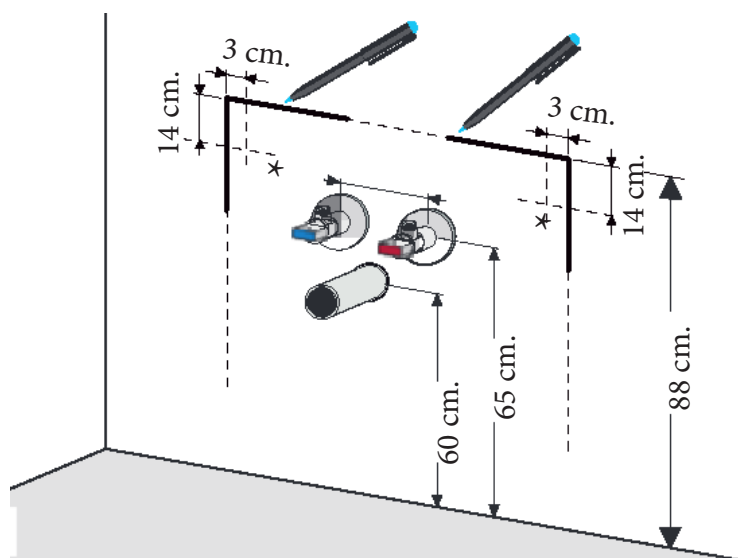

**Technische tekening**  
**Badmeubel Q3 - 3 laden onderkast 90 cm.**

88 cm.  
 Voorzijde

Achterzijde

87,5 cm.  
 Boven lade

87,5 cm.  
 Onder lade

44 cm.  
 Zijde

(Ervan uitgaande dat de te plaatsen wastafel een Sanicare wastafel is.)

 Contactdoos voor verlichting in het midden en achter de spiegel 5 cm. lager t.o.v. bovenkant spiegel. (verlichting apart schakelen)

 Koud- & heetwaterleiding (15 cm. hart op hart) op een hoogte van 65 cm. vanaf de afgewerkte vloer.

 Afvoer dient in de muur aangebracht te zijn op een hoogte van 60 cm. vanaf de afgewerkte vloer.