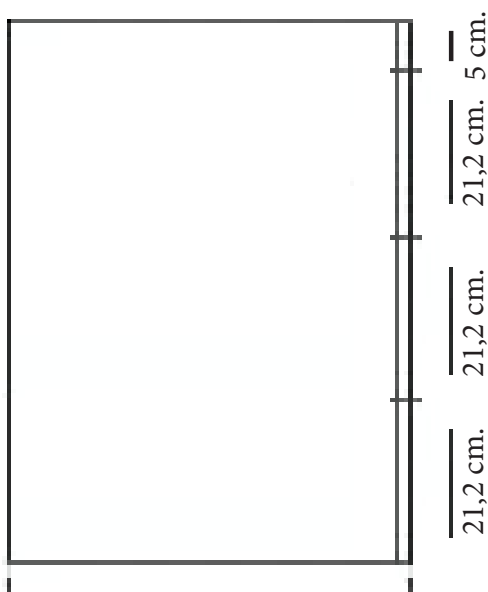

**Technische tekening**  
**Badmeubel Q3 - 3 laden onderkast 90 cm.**

88 cm.  
 Voorzijde

Achterzijde

87,5 cm.  
 Boven lade

87,5 cm.  
 Onder lade

44 cm.  
 Zijde

(Ervan uitgaande dat de te plaatsen wastafel een Sanicare wastafel is.)

 Contactdoos voor verlichting in het midden en achter de spiegel 5 cm. lager t.o.v. bovenkant spiegel. (verlichting apart schakelen)

 Koud- & heetwaterleiding (15 cm. hart op hart) op een hoogte van 65 cm. vanaf de afgewerkte vloer.

 Afvoer dient in de muur aangebracht te zijn op een hoogte van 60 cm. vanaf de afgewerkte vloer.