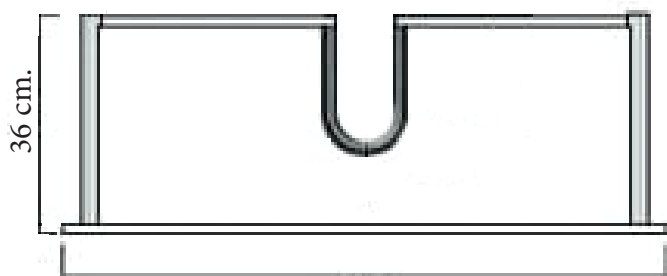

**Technische tekening**  
**Badmeubel Q3 - 3 laden onderkast 90 cm.**

88 cm.  
 Voorzijde

Achterzijde

87,5 cm.  
 Boven lade

87,5 cm.  
 Onder lade

44 cm.  
 Zijde

(Ervan uitgaande dat de te plaatsen wastafel een Sanicare wastafel is.)

 Contactdoos voor verlichting in het midden en achter de spiegel 5 cm. lager t.o.v. bovenkant spiegel. (verlichting apart schakelen)

 Koud- & heetwaterleiding (15 cm. hart op hart) op een hoogte van 65 cm. vanaf de afgewerkte vloer.

 Afvoer dient in de muur aangebracht te zijn op een hoogte van 60 cm. vanaf de afgewerkte vloer.