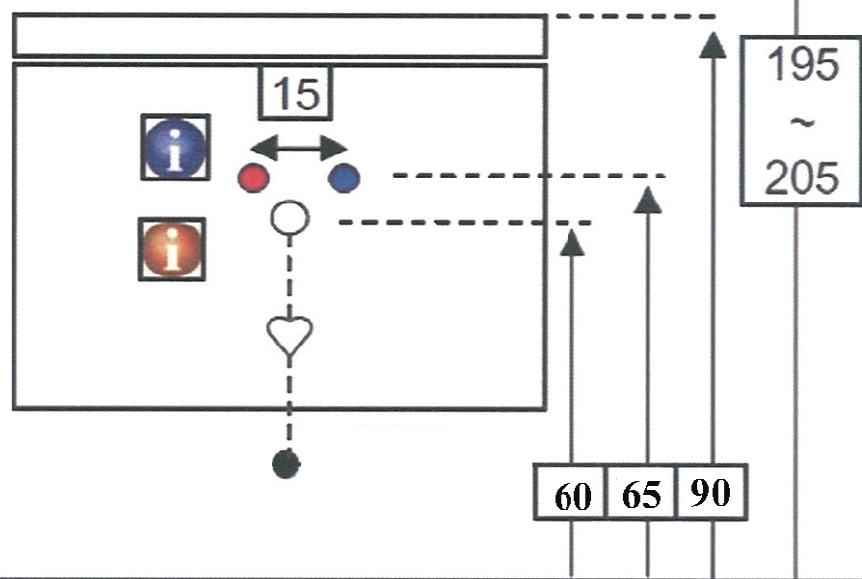

**Technische tekening**  
**Badmeubel Q3 - 3 laden onderkast 90 cm.**

88 cm.  
 Voorzijde

Achterzijde

87,5 cm.  
 Boven lade

87,5 cm.  
 Onder lade

44 cm.  
 Zijde

(Ervan uitgaande dat de te plaatsen wastafel een Sanicare wastafel is.)

 Contactdoos voor verlichting in het midden en achter de spiegel 5 cm. lager t.o.v. bovenkant spiegel. (verlichting apart schakelen)

 Koud- & heetwaterleiding (15 cm. hart op hart) op een hoogte van 65 cm. vanaf de afgewerkte vloer.

 Afvoer dient in de muur aangebracht te zijn op een hoogte van 60 cm. vanaf de afgewerkte vloer.