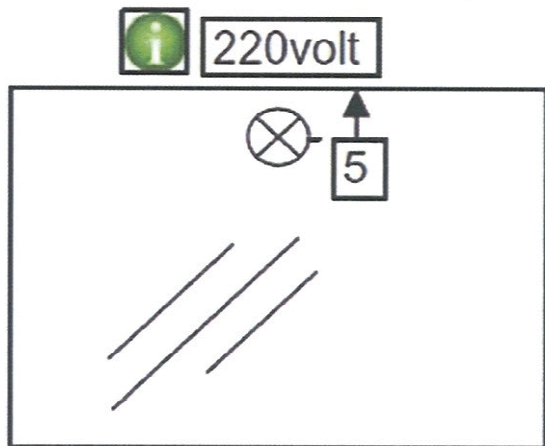

**Technische tekening**  
**Badmeubel Q3 - 3 laden onderkast 90 cm.**

88 cm.  
 Voorzijde

Achterzijde

87,5 cm.  
 Boven lade

87,5 cm.  
 Onder lade

44 cm.  
 Zijde

(Ervan uitgaande dat de te plaatsen wastafel een Sanicare wastafel is.)