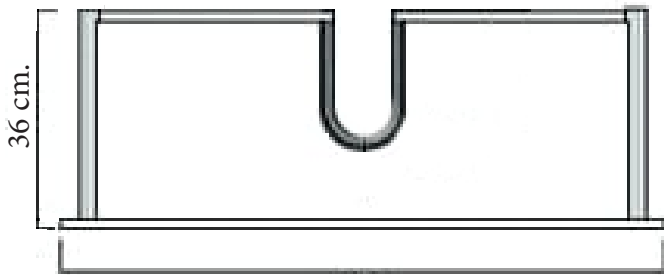

**Technische tekening**  
**Badmeubel Q3 - 3 laden onderkast 70 cm.**

68 cm.  
 Voorzijde

Achterzijde

67,5 cm.  
 Boven lade

67,5 cm.  
 Onder lade

44 cm.  
 Zijde

(Ervan uitgaande dat de te plaatsen wastafel een Sanicare wastafel is.)

 Contactdoos voor verlichting in het midden en achter de spiegel 5 cm. lager t.o.v. bovenkant spiegel. (verlichting apart schakelen)

 Koud- & heetwaterleiding (15 cm. hart op hart) op een hoogte van 65 cm. vanaf de afgewerkte vloer.

 Afvoer dient in de muur aangebracht te zijn op een hoogte van 60 cm. vanaf de afgewerkte vloer.