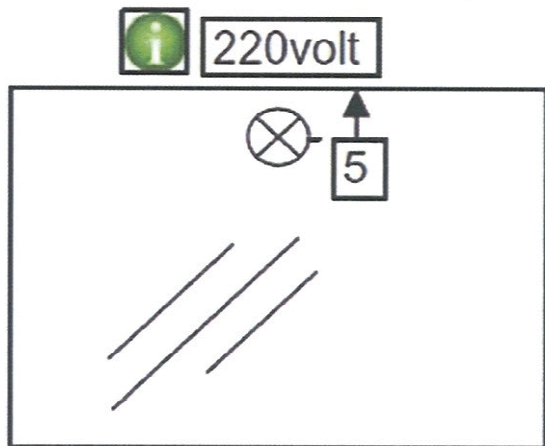

**Technische tekening**  
**Badmeubel Q3 - 3 laden onderkast 70 cm.**

68 cm.  
 Voorzijde

Achterzijde

67,5 cm.  
 Boven lade

67,5 cm.  
 Onder lade

44 cm.  
 Zijde

(Ervan uitgaande dat de te plaatsen wastafel een Sanicare wastafel is.)