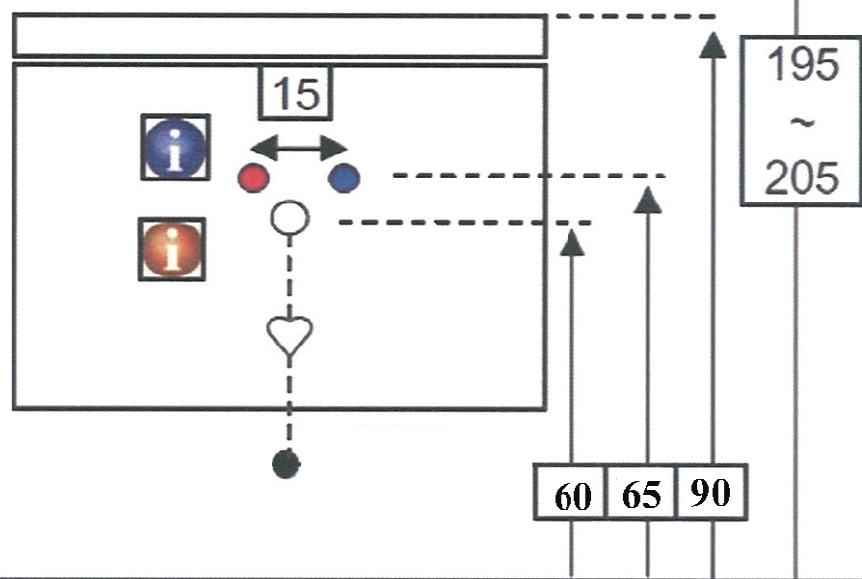

**Technische tekening**  
**Badmeubel Q3 - 3 laden onderkast 70 cm.**

68 cm.  
 Voorzijde

Achterzijde

67,5 cm.  
 Boven lade

67,5 cm.  
 Onder lade

44 cm.  
 Zijde

(Ervan uitgaande dat de te plaatsen wastafel een Sanicare wastafel is.)

 Contactdoos voor verlichting in het midden en achter de spiegel 5 cm. lager t.o.v. bovenkant spiegel. (verlichting apart schakelen)

 Koud- & heetwaterleiding (15 cm. hart op hart) op een hoogte van 65 cm. vanaf de afgewerkte vloer.

 Afvoer dient in de muur aangebracht te zijn op een hoogte van 60 cm. vanaf de afgewerkte vloer.