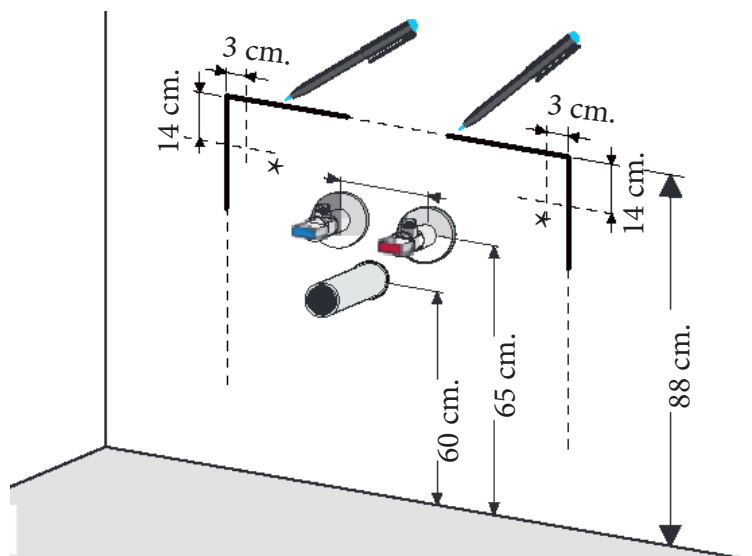

**Technische tekening**  
**Badmeubel Q3 - 3 laden onderkast 70 cm.**

68 cm.  
 Voorzijde

Achterzijde

67,5 cm.  
 Boven lade

67,5 cm.  
 Onder lade

44 cm.  
 Zijde

(Ervan uitgaande dat de te plaatsen wastafel een Sanicare wastafel is.)

 Contactdoos voor verlichting in het midden en achter de spiegel 5 cm. lager t.o.v. bovenkant spiegel. (verlichting apart schakelen)

 Koud- & heetwaterleiding (15 cm. hart op hart) op een hoogte van 65 cm. vanaf de afgewerkte vloer.

 Afvoer dient in de muur aangebracht te zijn op een hoogte van 60 cm. vanaf de afgewerkte vloer.