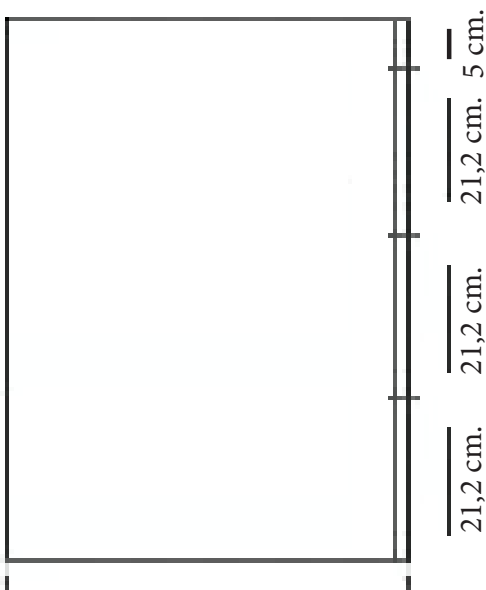

**Technische tekening**  
**Badmeubel Q3 - 3 laden onderkast 70 cm.**

68 cm.  
 Voorzijde

Achterzijde

67,5 cm.  
 Boven lade

67,5 cm.  
 Onder lade

44 cm.  
 Zijde

(Ervan uitgaande dat de te plaatsen wastafel een Sanicare wastafel is.)

 Contactdoos voor verlichting in het midden en achter de spiegel 5 cm. lager t.o.v. bovenkant spiegel. (verlichting apart schakelen)

 Koud- & heetwaterleiding (15 cm. hart op hart) op een hoogte van 65 cm. vanaf de afgewerkte vloer.

 Afvoer dient in de muur aangebracht te zijn op een hoogte van 60 cm. vanaf de afgewerkte vloer.