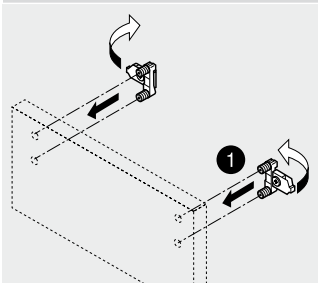

BLUMOTION - BLUM LADES

BLUMOTION is het dempingsysteem van Blum. Met BLUMOTION sluiten meubels zacht en geruisloos, onafhankelijk van de uitgeoefende kracht en van het gewicht van de lade. De functie is geïntegreerd in het lade / glijdersysteem. De lades zijn zowel in de hoogte als zijdelingse te verstellen.

Zacht en geruisloos sluiten
Adaptief dempingsysteem
Geïntegreerd

Montage, demontage en verstellen

Lade

Montage