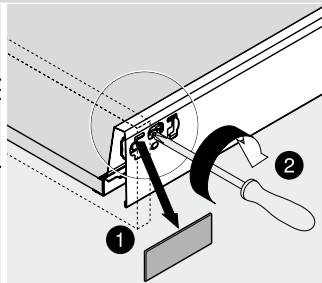

BLUMOTION - BLUM LADES

BLUMOTION is het dempingsysteem van Blum. Met BLUMOTION sluiten meubels zacht en geruisloos, onafhankelijk van de uitgeoefende kracht en van het gewicht van de lade. De functie is geïntegreerd in het lade / glijdersysteem. De lades zijn zowel in de hoogte als zijdelingse te verstellen.

Zacht en geruisloos sluiten
Adaptief dempingsysteem
Geïntegreerd

Montage, demontage en verstellen

Lade

Demontage

Verstelling

Lade inhangen en uithalen