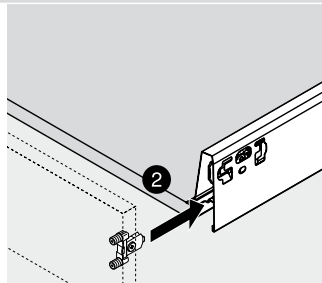

BLUMOTION - BLUM LADES

BLUMOTION is het dempingsysteem van Blum. Met BLUMOTION sluiten meubels zacht en geruisloos, onafhankelijk van de uitgeoefende kracht en van het gewicht van de lade. De functie is geïntegreerd in het lade / glijdersysteem. De lades zijn zowel in de hoogte als zijdelingse te verstellen.

Zacht en geruisloos sluiten
Adaptief dempingsysteem
Geïntegreerd

Montage, demontage en verstellen

Lade

Demontage

Verstelling

Lade inhangen en uithalen