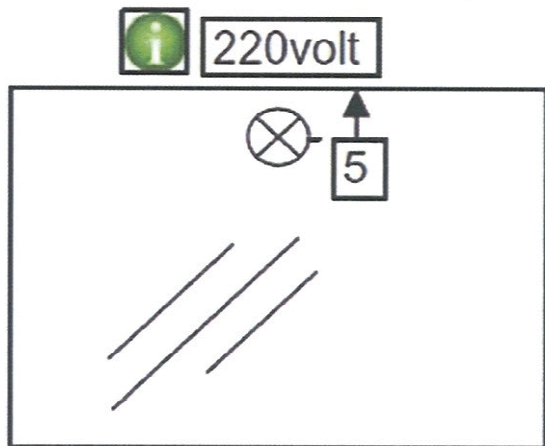

**Technische tekening**  
**Badmeubel Q3 - 3 laden onderkast 60 cm.**

58 cm.  
 Voorzijde

Achterzijde

57,5 cm.  
 Boven lade

57,5 cm.  
 Onder lade

44 cm.  
 Zijde

(Uitgaande de te plaatsen wastafel een bijpassende Sanicare wastafel.)