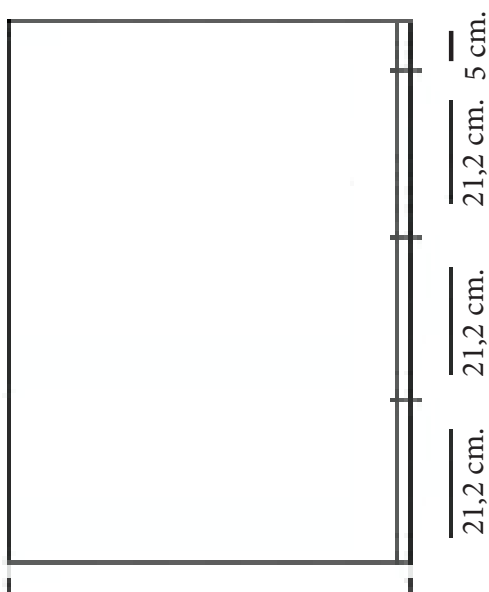

**Technische tekening**  
**Badmeubel Q3 - 3 laden onderkast 60 cm.**

58 cm.  
 Voorzijde

Achterzijde

57,5 cm.  
 Boven lade

57,5 cm.  
 Onder lade

44 cm.  
 Zijde

(Uitgaande de te plaatsen wastafel een bijpassende Sanicare wastafel.)

 Contactdoos voor verlichting in het midden en achter de spiegel 5 cm. lager t.o.v. bovenkant spiegel. (verlichting apart schakelen)

 Koud- & heetwaterleiding (15 cm. hart op hart) op een hoogte van 65 cm. vanaf de afgewerkte vloer.

 Afvoer dient in de muur aangebracht te zijn op een hoogte van 60 cm. vanaf de afgewerkte vloer.