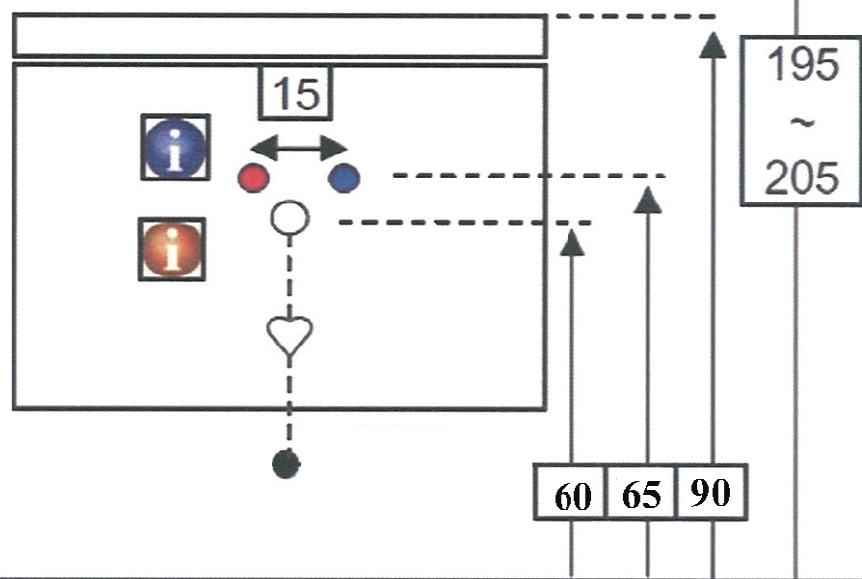

**Technische tekening**  
**Badmeubel Q3 - 3 laden onderkast 60 cm.**

58 cm.  
 Voorzijde

Achterzijde

57,5 cm.  
 Boven lade

57,5 cm.  
 Onder lade

44 cm.  
 Zijde

(Uitgaande de te plaatsen wastafel een bijpassende Sanicare wastafel.)

 Contactdoos voor verlichting in het midden en achter de spiegel 5 cm. lager t.o.v. bovenkant spiegel. (verlichting apart schakelen)

 Koud- & heetwaterleiding (15 cm. hart op hart) op een hoogte van 65 cm. vanaf de afgewerkte vloer.

 Afvoer dient in de muur aangebracht te zijn op een hoogte van 60 cm. vanaf de afgewerkte vloer.