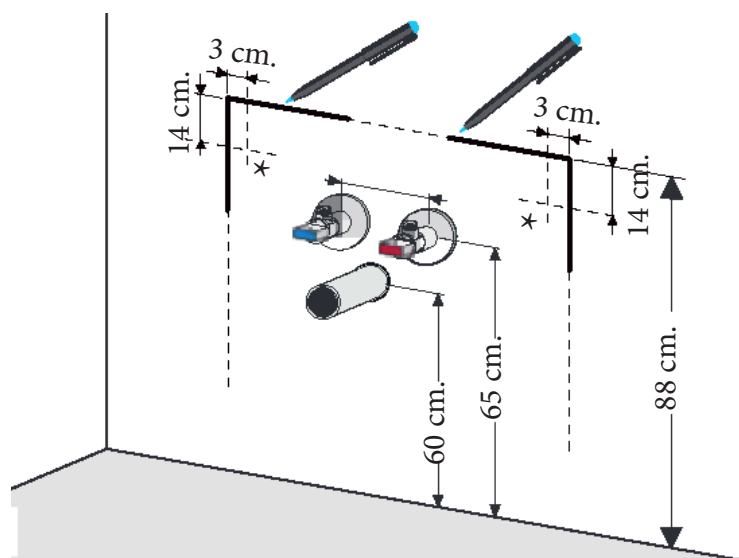

**Technische tekening**  
**Badmeubel Q3 - 3 laden onderkast 60 cm.**

58 cm.  
 Voorzijde

Achterzijde

57,5 cm.  
 Boven lade

57,5 cm.  
 Onder lade

44 cm.  
 Zijde

(Uitgaande de te plaatsen wastafel een bijpassende Sanicare wastafel.)

 Contactdoos voor verlichting in het midden en achter de spiegel 5 cm. lager t.o.v. bovenkant spiegel. (verlichting apart schakelen)

 Koud- & heetwaterleiding (15 cm. hart op hart) op een hoogte van 65 cm. vanaf de afgewerkte vloer.

 Afvoer dient in de muur aangebracht te zijn op een hoogte van 60 cm. vanaf de afgewerkte vloer.