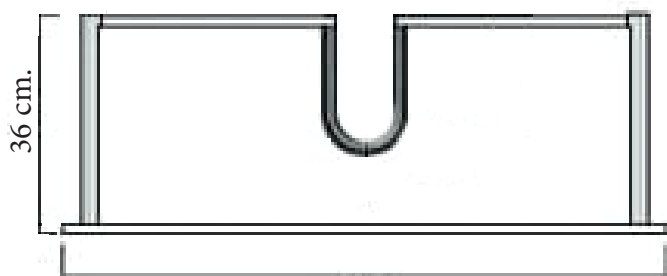

**Technische tekening**  
**Badmeubel Q3 - 3 laden onderkast 60 cm.**

58 cm.  
 Voorzijde

Achterzijde

57,5 cm.  
 Boven lade

57,5 cm.  
 Onder lade

44 cm.  
 Zijde

(Uitgaande de te plaatsen wastafel een bijpassende Sanicare wastafel.)

 Contactdoos voor verlichting in het midden en achter de spiegel 5 cm. lager t.o.v. bovenkant spiegel. (verlichting apart schakelen)

 Koud- & heetwaterleiding (15 cm. hart op hart) op een hoogte van 65 cm. vanaf de afgewerkte vloer.

 Afvoer dient in de muur aangebracht te zijn op een hoogte van 60 cm. vanaf de afgewerkte vloer.