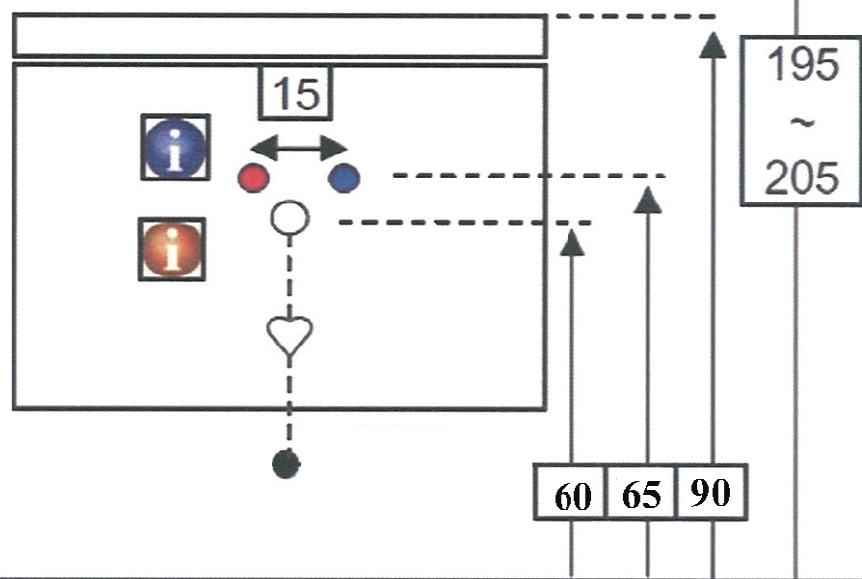

Technische tekening
Badmeubel Q3 - 2 laden onderkast 90 cm.

88 cm.
 Voorzijde

Achterzijde

87,5 cm.
 Boven lade

87,5 cm.
 Onder lade

44 cm.
 Zijde

(Uitgaande de te plaatsen wastafel een Sanicare wastafel.
 Bij waskommen gelden aangepaste technische tekeningen.)

 Contactdoos voor verlichting in het midden en achter de spiegel 5 cm. lager t.o.v. bovenkant spiegel. (verlichting apart schakelen)

 Koud- & heetwaterleiding (15 cm. hart op hart) op een hoogte van 65 cm. vanaf de afgewerkte vloer.

 Afvoer dient in de muur aangebracht te zijn op een hoogte van 60 cm. vanaf de afgewerkte vloer.

BLUMOTION - BLUM LADES

BLUMOTION is het dempingsysteem van Blum. Met BLUMOTION sluiten meubels zacht en geruisloos, onafhankelijk van de uitgeoefende kracht en van het gewicht van de lade. De functie is geïntegreerd in het lade / glijdersysteem. De lades zijn zowel in de hoogte als zijdelingse te verstellen.