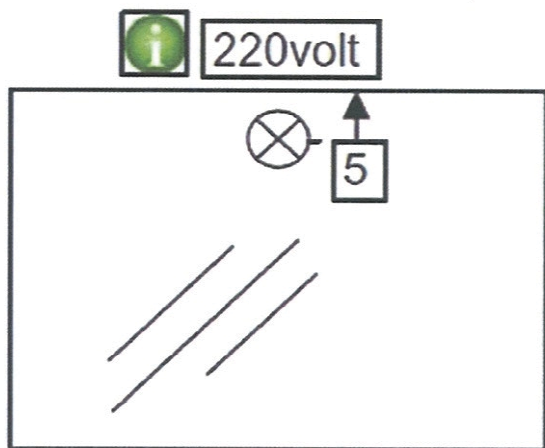

Technische tekening
Badmeubel Q3 - 2 laden onderkast 90 cm.

88 cm.
 Voorzijde

Achterzijde

87,5 cm.
 Boven lade

87,5 cm.
 Onder lade

44 cm.
 Zijde

(Uitgaande de te plaatsen wastafel een Sanicare wastafel.
 Bij waskommen gelden aangepaste technische tekeningen.)

 Contactdoos voor verlichting in het midden en achter de spiegel 5 cm. lager t.o.v. bovenkant spiegel. (verlichting apart schakelen)

 Koud- & heetwaterleiding (15 cm. hart op hart) op een hoogte van 65 cm. vanaf de afgewerkte vloer.