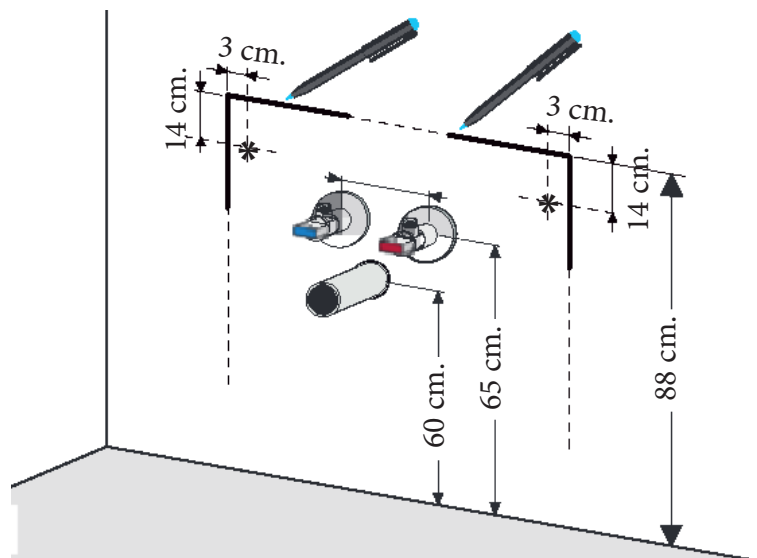

Technische tekening
Badmeubel Q3 - 2 laden onderkast 90 cm.

88 cm.
 Voorzijde

Achterzijde

87,5 cm.
 Boven lade

87,5 cm.
 Onder lade

44 cm.
 Zijde

(Uitgaande de te plaatsen wastafel een Sanicare wastafel.
 Bij waskommen gelden aangepaste technische tekeningen.)

 Contactdoos voor verlichting in het midden en achter de spiegel 5 cm. lager t.o.v. bovenkant spiegel. (verlichting apart schakelen)

 Koud- & heetwaterleiding (15 cm. hart op hart) op een hoogte van 65 cm. vanaf de afgewerkte vloer.

 Afvoer dient in de muur aangebracht te zijn op een hoogte van 60 cm. vanaf de afgewerkte vloer.

BLUMOTION - BLUM LADES

BLUMOTION is het dempingsysteem van Blum. Met BLUMOTION sluiten meubels zacht en geruisloos, onafhankelijk van de uitgeoefende kracht en van het gewicht van de lade. De functie is geïntegreerd in het lade / glijdersysteem. De lades zijn zowel in de hoogte als zijdelingse te verstellen.