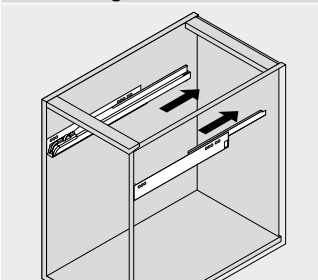

 Afvoer dient in de muur aangebracht te zijn op een hoogte van 60 cm. vanaf de afgewerkte vloer.

BLUMOTION - BLUM LADES

BLUMOTION is het dempingsysteem van Blum. Met BLUMOTION sluiten meubels zacht en geruisloos, onafhankelijk van de uitgeoefende kracht en van het gewicht van de lade. De functie is geïntegreerd in het lade / glijdersysteem. De lades zijn zowel in de hoogte als zijdelingse te verstellen.

Zacht en geruisloos sluiten
Adaptief dempingsysteem
Geïntegreerd

Montage, demontage en verstellen

Lade

Montage

Demontage

Verstelling

Hoogteverstelling

Zijdelingse verstelling

Lade inhangen en uithalen

Inhangen

Uithalen