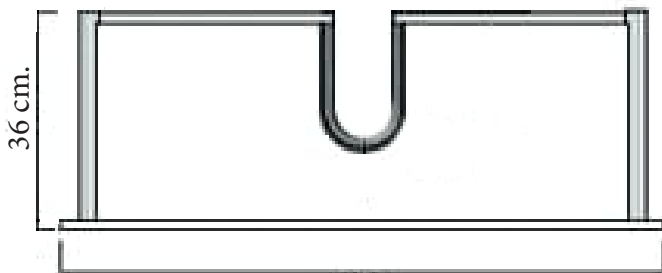

Technische tekening
Badmeubel Q3 - 2 laden onderkast 90 cm.

88 cm.
 Voorzijde

Achterzijde

87,5 cm.
 Boven lade

87,5 cm.
 Onder lade

44 cm.
 Zijde

(Uitgaande de te plaatsen wastafel een Sanicare wastafel.
 Bij waskommen gelden aangepaste technische tekeningen.)

 Contactdoos voor verlichting in het midden en achter de spiegel 5 cm. lager t.o.v. bovenkant spiegel. (verlichting apart schakelen)

 Koud- & heetwaterleiding (15 cm. hart op hart) op een hoogte van 65 cm. vanaf de afgewerkte vloer.

 Afvoer dient in de muur aangebracht te zijn op een hoogte van 60 cm. vanaf de afgewerkte vloer.

BLUMOTION - BLUM LADES

BLUMOTION is het dempingsysteem van Blum. Met BLUMOTION sluiten meubels zacht en geruisloos, onafhankelijk van de uitgeoefende kracht en van het gewicht van de lade. De functie is geïntegreerd in het lade / glijdersysteem. De lades zijn zowel in de hoogte als zijdelingse te verstellen.