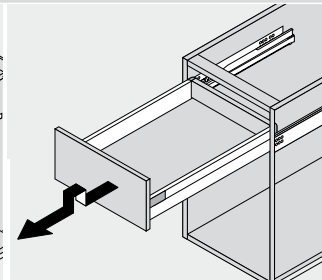

 Afvoer dient in de muur aangebracht te zijn op een hoogte van 60 cm. vanaf de afgewerkte vloer.

BLUMOTION - BLUM LADES

BLUMOTION is het dempingsysteem van Blum. Met BLUMOTION sluiten meubels zacht en geruisloos, onafhankelijk van de uitgeoefende kracht en van het gewicht van de lade. De functie is geïntegreerd in het lade / glijdersysteem. De lades zijn zowel in de hoogte als zijdelingse te verstellen.

Zacht en geruisloos sluiten
Adaptief dempingsysteem
Geïntegreerd

Montage, demontage en verstellen

Lade

Montage

Demontage

Verstelling

Hoogteverstelling

Zijdelingse verstelling

Lade inhangen en uithalen

Inhangen

Uithalen