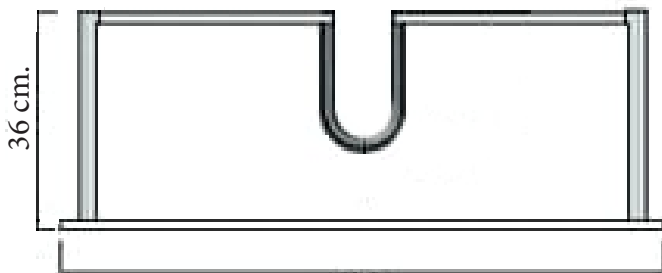

Technische tekening Badmeubel Q3 - 2 laden onderkast 80 cm.

78 cm.
Voorzijde

Achterzijde

77,5 cm.
Boven lade

77,5 cm.
Onder lade

44 cm.
Zijde

(Uitgaande de te plaatsen wastafel een Sanicare wastafel.
Bij waskommen gelden aangepaste technische tekeningen.)

 Contactdoos voor verlichting in het midden en achter de spiegel 5 cm. lager t.o.v. bovenkant spiegel. (verlichting apart schakelen)

 Koud- & heetwaterleiding (15 cm. hart op hart) op een hoogte van 65 cm. vanaf de afgewerkte vloer.

 Afvoer dient in de muur aangebracht te zijn op een hoogte van 60 cm. vanaf de afgewerkte vloer.

BLUMOTION - BLUM LADES

BLUMOTION is het dempingsysteem van Blum. Met BLUMOTION sluiten meubels zacht en geruisloos, onafhankelijk van de uitgeoefende kracht en van het gewicht van de lade. De functie is geïntegreerd in het lade / glijdersysteem. De lades zijn zowel in de hoogte als zijdelingse te verstellen.