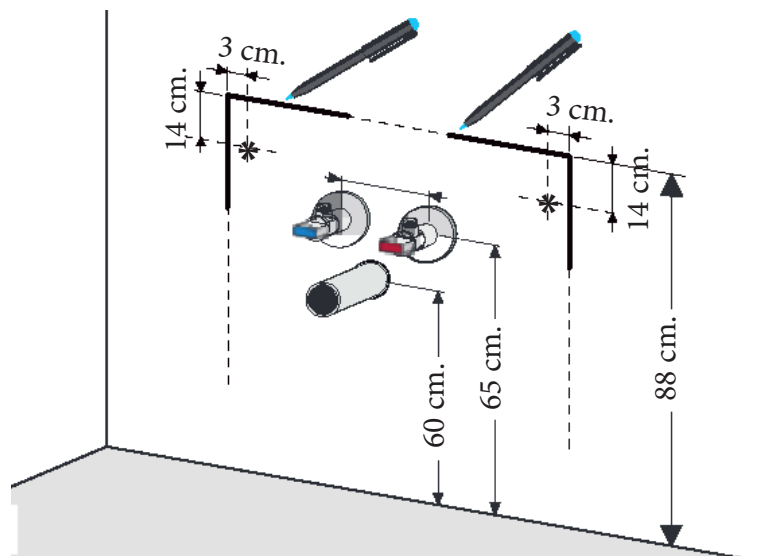

Technische tekening Badmeubel Q3 - 2 laden onderkast 80 cm.

78 cm.
Voorzijde

Achterzijde

77,5 cm.
Boven lade

77,5 cm.
Onder lade

44 cm.
Zijde

(Uitgaande de te plaatsen wastafel een Sanicare wastafel.
Bij waskommen gelden aangepaste technische tekeningen.)

 Contactdoos voor verlichting in het midden en achter de spiegel 5 cm. lager t.o.v. bovenkant spiegel. (verlichting apart schakelen)

 Koud- & heetwaterleiding (15 cm. hart op hart) op een hoogte van 65 cm. vanaf de afgewerkte vloer.

 Afvoer dient in de muur aangebracht te zijn op een hoogte van 60 cm. vanaf de afgewerkte vloer.

BLUMOTION - BLUM LADES

BLUMOTION is het dempingsysteem van Blum. Met BLUMOTION sluiten meubels zacht en geruisloos, onafhankelijk van de uitgeoefende kracht en van het gewicht van de lade. De functie is geïntegreerd in het lade / glijdersysteem. De lades zijn zowel in de hoogte als zijdelingse te verstellen.