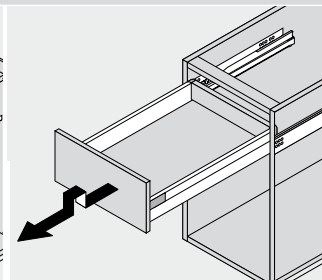

 Afvoer dient in de muur aangebracht te zijn op een hoogte van 60 cm. vanaf de afgewerkte vloer.

BLUMOTION - BLUM LADES

BLUMOTION is het dempingsysteem van Blum. Met BLUMOTION sluiten meubels zacht en geruisloos, onafhankelijk van de uitgeoefende kracht en van het gewicht van de lade. De functie is geïntegreerd in het lade / glijdersysteem. De lades zijn zowel in de hoogte als zijdelingse te verstellen.

Zacht en geruisloos sluiten
Adaptief dempingsysteem
Geïntegreerd

Montage, demontage en verstellen

Lade

Montage

Demontage

Verstelling

Hoogteverstelling

Zijdelingse verstelling

Lade inhangen en uithalen

Inhangen

Uithalen