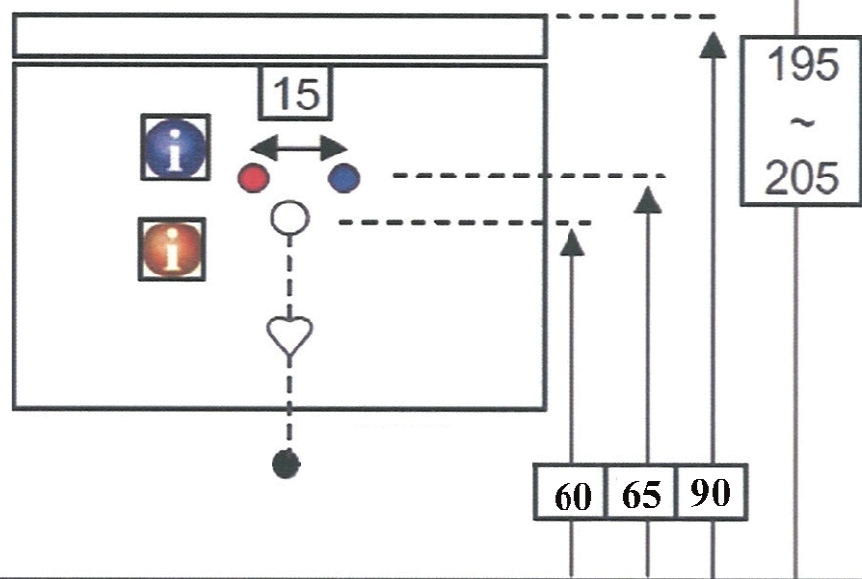

Technische tekening Badmeubel Q3 - 2 laden onderkast 80 cm.

78 cm.
Voorzijde

Achterzijde

77,5 cm.
Boven lade

77,5 cm.
Onder lade

44 cm.
Zijde

(Uitgaande de te plaatsen wastafel een Sanicare wastafel.
Bij waskommen gelden aangepaste technische tekeningen.)

 Contactdoos voor verlichting in het midden en achter de spiegel 5 cm. lager t.o.v. bovenkant spiegel. (verlichting apart schakelen)

 Koud- & heetwaterleiding (15 cm. hart op hart) op een hoogte van 65 cm. vanaf de afgewerkte vloer.

 Afvoer dient in de muur aangebracht te zijn op een hoogte van 60 cm. vanaf de afgewerkte vloer.

BLUMOTION - BLUM LADES

BLUMOTION is het dempingsysteem van Blum. Met BLUMOTION sluiten meubels zacht en geruisloos, onafhankelijk van de uitgeoefende kracht en van het gewicht van de lade. De functie is geïntegreerd in het lade / glijdersysteem. De lades zijn zowel in de hoogte als zijdelingse te verstellen.