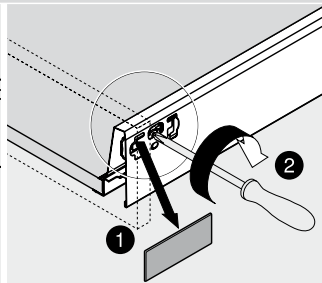

 Afvoer dient in de muur aangebracht te zijn op een hoogte van 60 cm. vanaf de afgewerkte vloer.

BLUMOTION - BLUM LADES

BLUMOTION is het dempingsysteem van Blum. Met BLUMOTION sluiten meubels zacht en geruisloos, onafhankelijk van de uitgeoefende kracht en van het gewicht van de lade. De functie is geïntegreerd in het lade / glijdersysteem. De lades zijn zowel in de hoogte als zijdelingse te verstellen.

Zacht en geruisloos sluiten
Adaptief dempingsysteem
Geïntegreerd

Montage, demontage en verstellen

Lade

Montage

Demontage

Verstelling

Hoogteverstelling

Zijdelingse verstelling