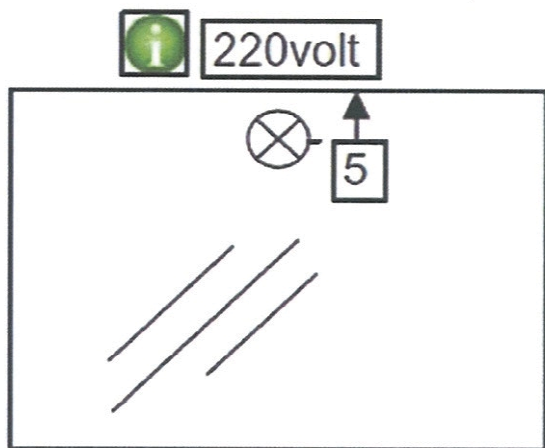

Technische tekening Badmeubel Q3 - 2 laden onderkast 80 cm.

78 cm.
Voorzijde

Achterzijde

77,5 cm.
Boven lade

77,5 cm.
Onder lade

44 cm.
Zijde

(Uitgaande de te plaatsen wastafel een Sanicare wastafel.
Bij waskommen gelden aangepaste technische tekeningen.)

 Contactdoos voor verlichting in het midden en achter de spiegel 5 cm. lager t.o.v. bovenkant spiegel. (verlichting apart schakelen)

 Koud- & heetwaterleiding (15 cm. hart op hart) op een hoogte van 65 cm. vanaf de afgewerkte vloer.