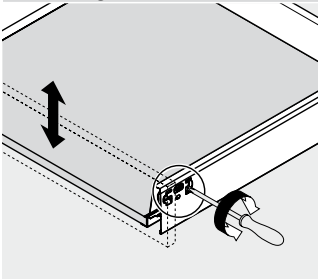

 Afvoer dient in de muur aangebracht te zijn op een hoogte van 60 cm. vanaf de afgewerkte vloer.

BLUMOTION - BLUM LADES

BLUMOTION is het dempingsysteem van Blum. Met BLUMOTION sluiten meubels zacht en geruisloos, onafhankelijk van de uitgeoefende kracht en van het gewicht van de lade. De functie is geïntegreerd in het lade / glijdersysteem. De lades zijn zowel in de hoogte als zijdelingse te verstellen.

Zacht en geruisloos sluiten
Adaptief dempingsysteem
Geïntegreerd

Montage, demontage en verstellen

Lade

Montage

Demontage

Verstelling

Hoogteverstelling

Zijdelingse verstelling

Lade inhangen en uithalen

Inhangen

Uithalen