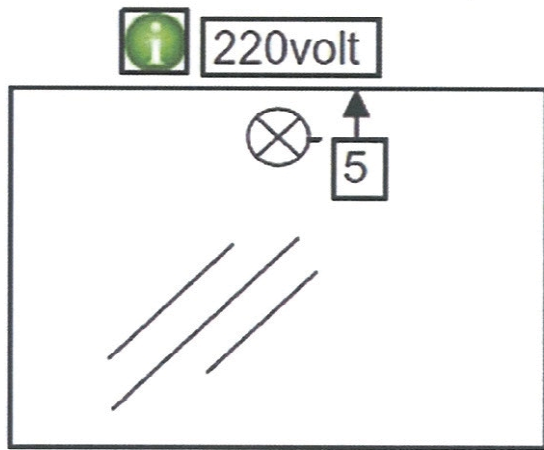

**Technische tekening**  
**Badmeubel Q3 - 2 laden onderkast 70 cm.**

68 cm.  
Voorzijde

Achterzijde

36 cm.  
67,5 cm.  
Boven lade

36 cm.  
67,5 cm.  
Onder lade

44 cm.  
Zijde

(Uitgaande de te plaatsen wastafel een Sanicare wastafel.  
Bij waskommen gelden aangepaste technische tekeningen.)