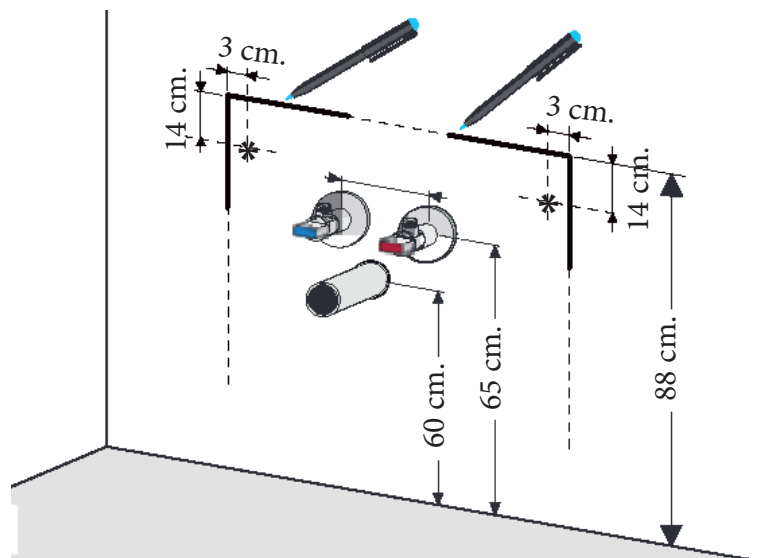

**Technische tekening**  
**Badmeubel Q3 - 2 laden onderkast 70 cm.**

68 cm.  
Voorzijde

Achterzijde

36 cm.  
67,5 cm.  
Boven lade

36 cm.  
67,5 cm.  
Onder lade

44 cm.  
Zijde

(Uitgaande de te plaatsen wastafel een Sanicare wastafel.  
Bij waskommen gelden aangepaste technische tekeningen.)

 Contactdoos voor verlichting in het midden en achter de spiegel 5 cm. lager t.o.v. bovenkant spiegel. (verlichting apart schakelen)

 Koud- & heetwaterleiding (15 cm. hart op hart) op een hoogte van 65 cm. vanaf de afgewerkte vloer.

 Afvoer dient in de muur aangebracht te zijn op een hoogte van 60 cm. vanaf de afgewerkte vloer.