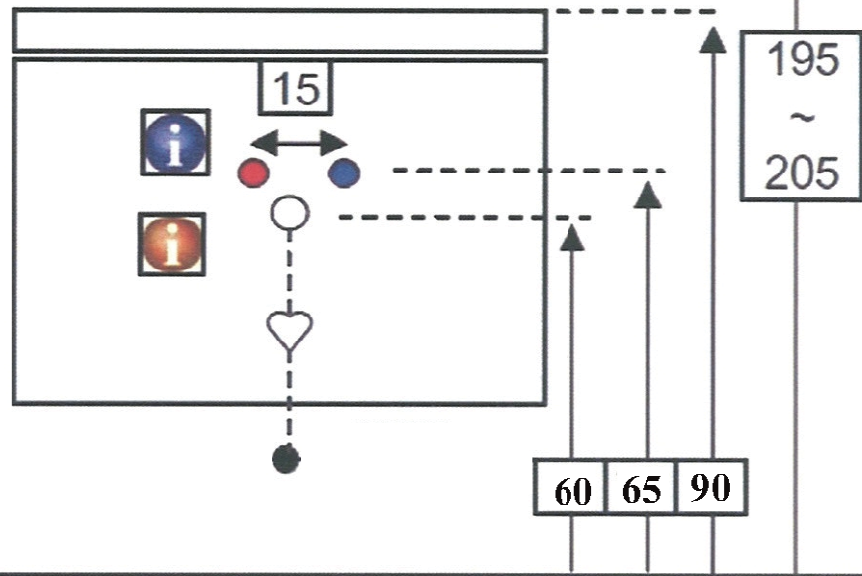

**Technische tekening**  
**Badmeubel Q3 - 2 laden onderkast 70 cm.**

68 cm.  
Voorzijde

Achterzijde

36 cm.  
67,5 cm.  
Boven lade

36 cm.  
67,5 cm.  
Onder lade

44 cm.  
Zijde

(Uitgaande de te plaatsen wastafel een Sanicare wastafel.  
Bij waskommen gelden aangepaste technische tekeningen.)

 Contactdoos voor verlichting in het midden en achter de spiegel 5 cm. lager t.o.v. bovenkant spiegel. (verlichting apart schakelen)

 Koud- & heetwaterleiding (15 cm. hart op hart) op een hoogte van 65 cm. vanaf de afgewerkte vloer.

 Afvoer dient in de muur aangebracht te zijn op een hoogte van 60 cm. vanaf de afgewerkte vloer.