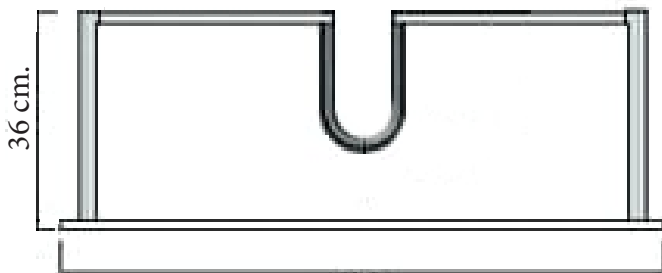

**Technische tekening**  
**Badmeubel Q3 - 2 laden onderkast 70 cm.**

68 cm.  
Voorzijde

Achterzijde

36 cm.  
67,5 cm.  
Boven lade

36 cm.  
67,5 cm.  
Onder lade

44 cm.  
Zijde

(Uitgaande de te plaatsen wastafel een Sanicare wastafel.  
Bij waskommen gelden aangepaste technische tekeningen.)

 Contactdoos voor verlichting in het midden en achter de spiegel 5 cm. lager t.o.v. bovenkant spiegel. (verlichting apart schakelen)

 Koud- & heetwaterleiding (15 cm. hart op hart) op een hoogte van 65 cm. vanaf de afgewerkte vloer.

 Afvoer dient in de muur aangebracht te zijn op een hoogte van 60 cm. vanaf de afgewerkte vloer.