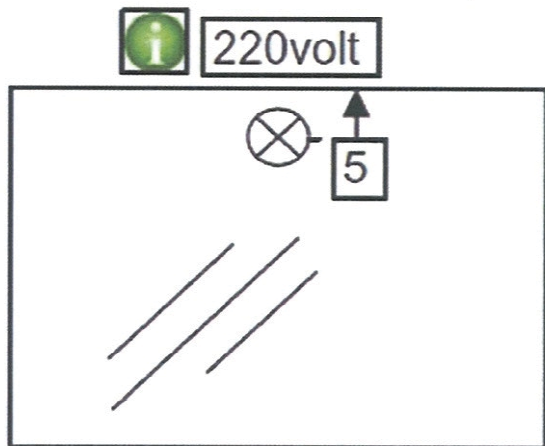

**Technische tekening**  
**Badmeubel Q3 - 2 laden onderkast 60 cm.**

58 cm.  
Voorzijde

Achterzijde

57,5 cm.  
Boven lade

57,5 cm.  
Onder lade

44 cm.  
Zijde

(Uitgaande de te plaatsen wastafel een bijpassende Sanicare wastafel.)