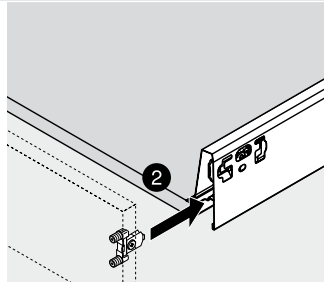

BLUMOTION - BLUM LADES

BLUMOTION is het dempingsysteem van Blum. Met BLUMOTION sluiten meubels zacht en geruisloos, onafhankelijk van de uitgeoefende kracht en van het gewicht van de lade. De functie is geïntegreerd in het lade / glijdersysteem. De lades zijn zowel in de hoogte als zijdelingse te verstellen.

Zacht en geruisloos sluiten
Adaptief dempingsysteem
Geïntegreerd

Montage, demontage en verstellen

Lade

Verstelling

Lade inhangen en uithalen