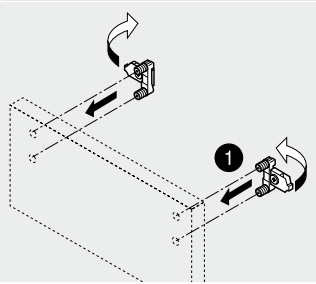

BLUMOTION - BLUM LADES

BLUMOTION is het dempingsysteem van Blum. Met BLUMOTION sluiten meubels zacht en geruisloos, onafhankelijk van de uitgeoefende kracht en van het gewicht van de lade. De functie is geïntegreerd in het lade / glijdersysteem. De lades zijn zowel in de hoogte als zijdelingse te verstellen.

Zacht en geruisloos sluiten
Adaptief dempingsysteem
Geïntegreerd

Montage, demontage en verstellen

Lade

Montage