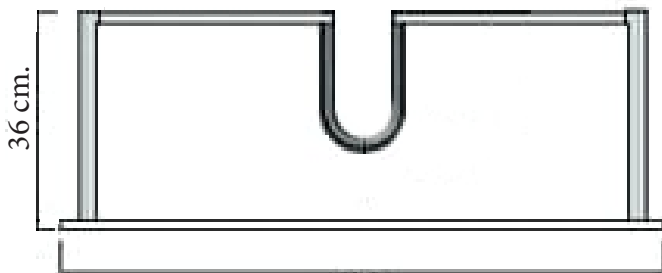

**Technische tekening**  
**Badmeubel Q3 - 2 laden onderkast 60 cm.**

58 cm.  
Voorzijde

Achterzijde

57,5 cm.  
Boven lade

57,5 cm.  
Onder lade

44 cm.  
Zijde

(Uitgaande de te plaatsen wastafel een bijpassende Sanicare wastafel.)

 Contactdoos voor verlichting in het midden en achter de spiegel 5 cm. lager t.o.v. bovenkant spiegel. (verlichting apart schakelen)

 Koud- & heetwaterleiding (15 cm. hart op hart) op een hoogte van 65 cm. vanaf de afgewerkte vloer.

 Afvoer dient in de muur aangebracht te zijn op een hoogte van 60 cm. vanaf de afgewerkte vloer.