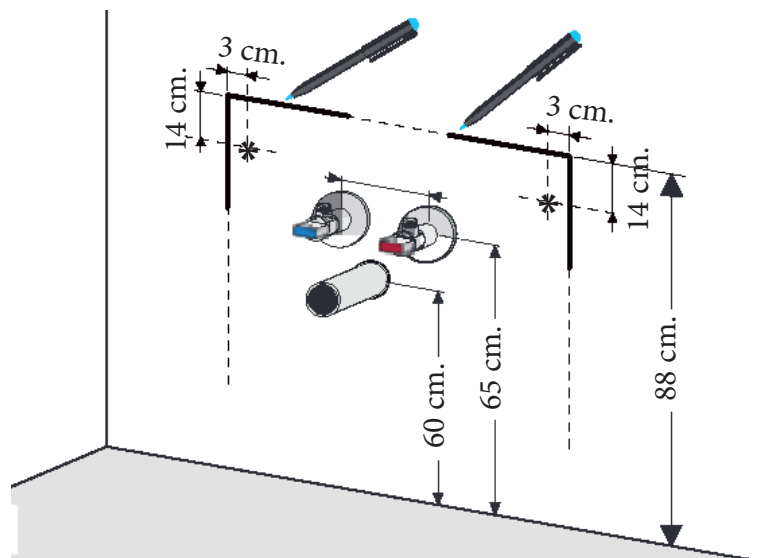

**Technische tekening**  
**Badmeubel Q3 - 2 laden onderkast 60 cm.**

58 cm.  
Voorzijde

Achterzijde

57,5 cm.  
Boven lade

57,5 cm.  
Onder lade

44 cm.  
Zijde

(Uitgaande de te plaatsen wastafel een bijpassende Sanicare wastafel.)

 Contactdoos voor verlichting in het midden en achter de spiegel 5 cm. lager t.o.v. bovenkant spiegel. (verlichting apart schakelen)

 Koud- & heetwaterleiding (15 cm. hart op hart) op een hoogte van 65 cm. vanaf de afgewerkte vloer.

 Afvoer dient in de muur aangebracht te zijn op een hoogte van 60 cm. vanaf de afgewerkte vloer.