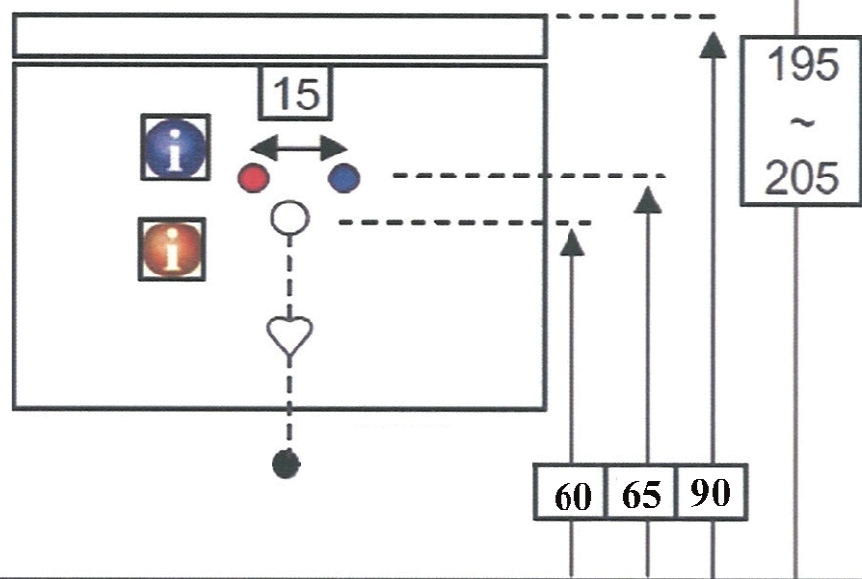

**Technische tekening**  
**Badmeubel Q3 - 2 laden onderkast 60 cm.**

58 cm.  
Voorzijde

Achterzijde

57,5 cm.  
Boven lade

57,5 cm.  
Onder lade

44 cm.  
Zijde

(Uitgaande de te plaatsen wastafel een bijpassende Sanicare wastafel.)

 Contactdoos voor verlichting in het midden en achter de spiegel 5 cm. lager t.o.v. bovenkant spiegel. (verlichting apart schakelen)

 Koud- & heetwaterleiding (15 cm. hart op hart) op een hoogte van 65 cm. vanaf de afgewerkte vloer.

 Afvoer dient in de muur aangebracht te zijn op een hoogte van 60 cm. vanaf de afgewerkte vloer.