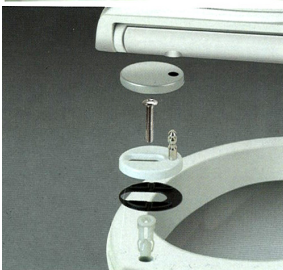

## Soft-close toiletzitting Sani-Forte Artikelnummer SK-5316