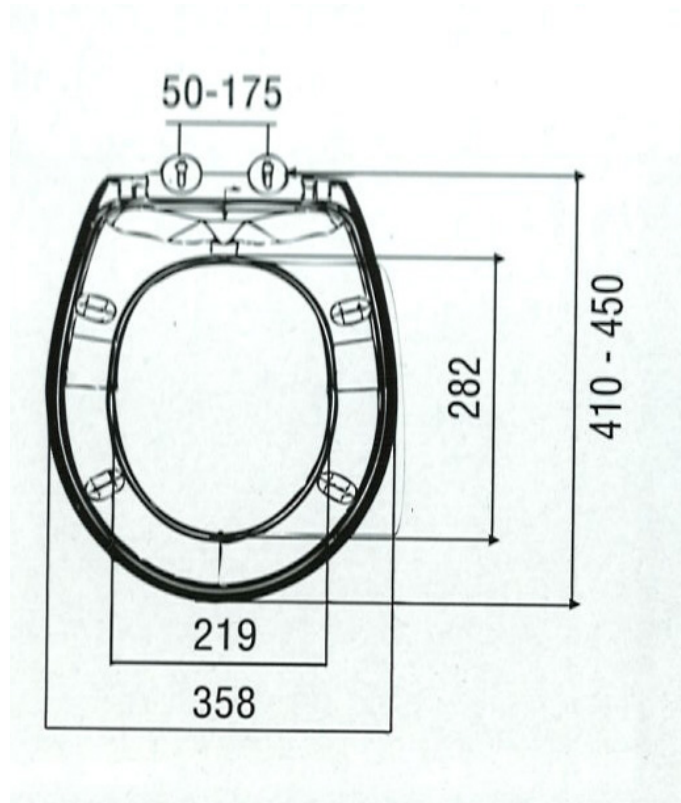

## Soft-close toiletzitting Sani-Forte Artikelnummer SK-5316