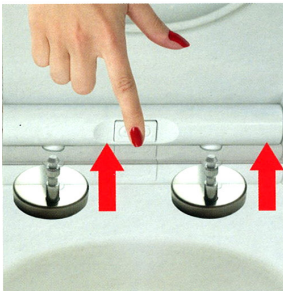

## Soft-close toiletzitting Sani-Forte Artikelnummer SK-5316